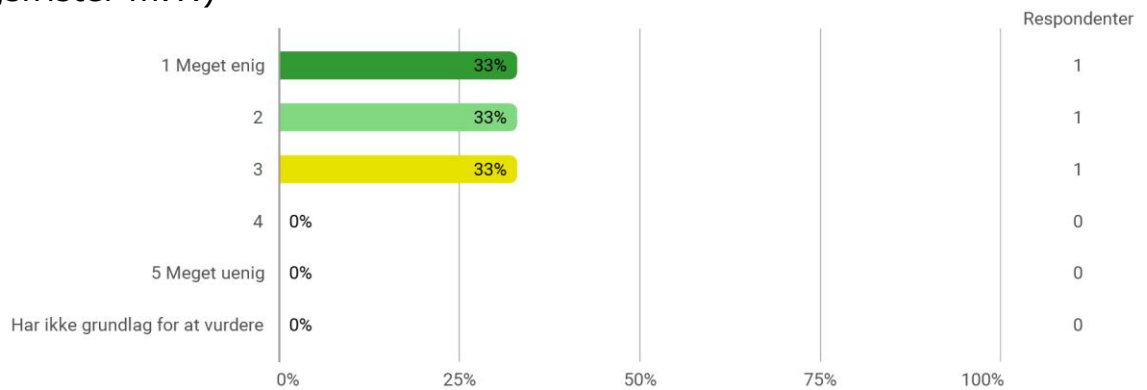

KA Mediefag

Udsendt til: 23
Besvaret af: 4
Svarprocent: 17 %

Hvor mange timer om ugen har du gennemsnitligt brugt på dit studie på dette semester?

Jeg udarbejdede projektet sammen med andre

Blev projektet udarbejdet i samarbejde med en ekstern samarbejdspartner?
 (Her tænkes både på projekter "bestilt" udefra og samarbejde på dit/jeres initiativ)

Var der mere end én vejleder tilknyttet?

Jeg følte mig semestret igennem velinformeret om...

- ... praktiske forhold (aflysninger, lokaleændringer, bøger til anskaffelse, tilmeldingsfrister m.v.)

Jeg følte mig semestret igennem velinformeret om...