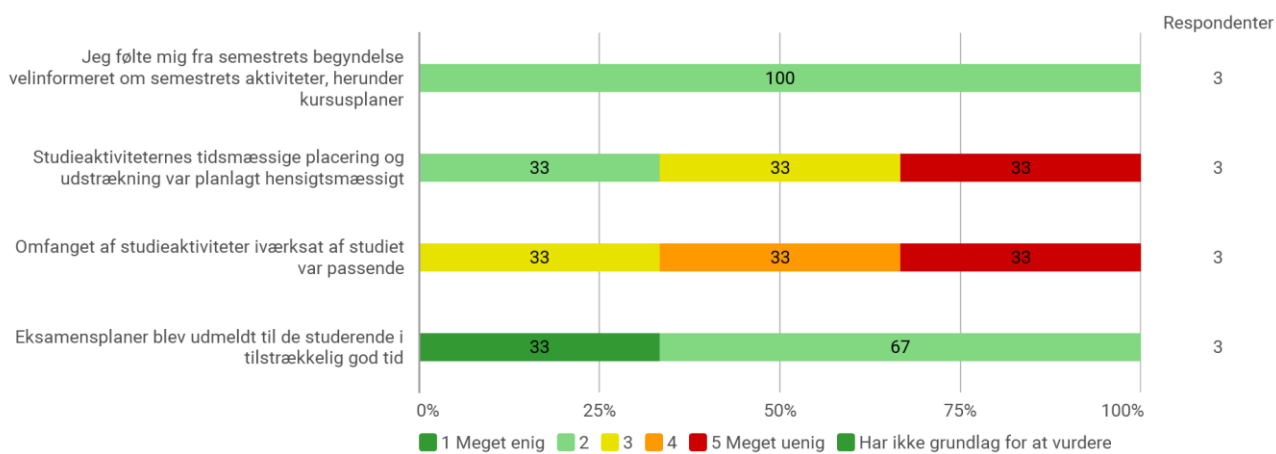

KA Mediefag

Udsendt til: 23
Besvaret af: 4
Svarprocent: 17 %

Hvor mange timer om ugen har du gennemsnitligt brugt på dit studie på dette semester?

Jeg udarbejdede projektet sammen med andre

Blev projektet udarbejdet i samarbejde med en ekstern samarbejdspartner?
 (Her tænkes både på projekter "bestilt" udefra og samarbejde på dit/jeres initiativ)

Var der mere end én vejleder tilknyttet?

Jeg følte mig semestret igennem velinformeret om...

- ... praktiske forhold (aflysninger, lokaleændringer, bøger til anskaffelse, tilmeldingsfrister m.v.)

Jeg følte mig semestret igennem velinformeret om...

- ... ekstraordinære studierelevante arrangementer (fx relevante gæsteforelæsninger, tiltrædelsesforelæsninger, PhD-forsvar, debatmøder m.v.)

Jeg følte mig semestret igennem velinformeret om...

- ... studiepolitiske forhold, herunder studienævnets arbejde (studerterrepræsentanter, mødetidspunkter, dagsordener m.v.)