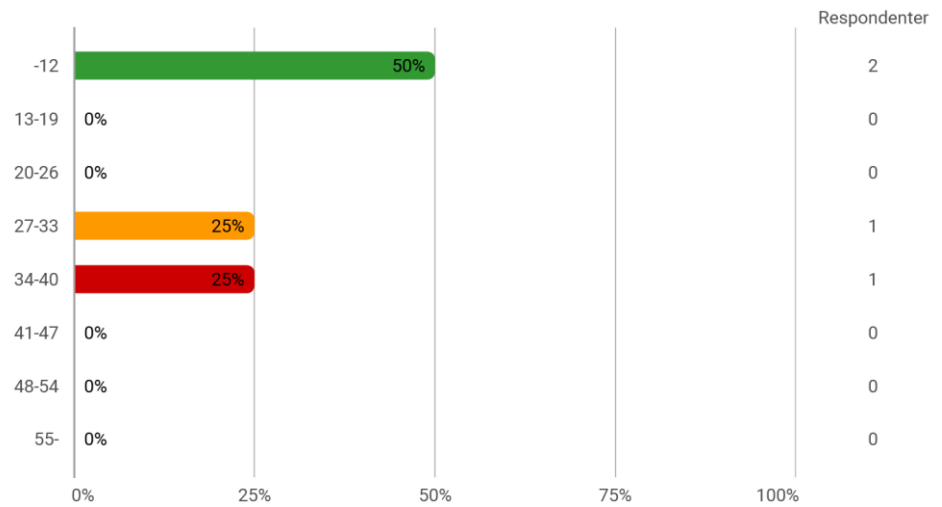

KA Mediefag

Udsendt til: 23
Besvaret af: 4
Svarprocent: 17 %

Hvor mange timer om ugen har du gennemsnitligt brugt på dit studie på dette semester?

Jeg udarbejdede projektet sammen med andre

Blev projektet udarbejdet i samarbejde med en ekstern samarbejdspartner?
 (Her tænkes både på projekter "bestilt" udefra og samarbejde på dit/jeres initiativ)

Var der mere end én vejleder tilknyttet?

Jeg følte mig semestret igennem velinformeret om...

- ... praktiske forhold (aflysninger, lokaleændringer, bøger til anskaffelse, tilmeldingsfrister m.v.)

Jeg følte mig semestret igennem velinformeret om...

- ... ekstraordinære studierelevante arrangementer (fx relevante gæsteforelæsninger, tiltrædelsesforelæsninger, PhD-forsvar, debatmøder m.v.)

Jeg følte mig semestret igennem velinformeret om...

- ... studiepolitiske forhold, herunder studienævnets arbejde (studerterrepræsentanter, mødetidspunkter, dagsordener m.v.)