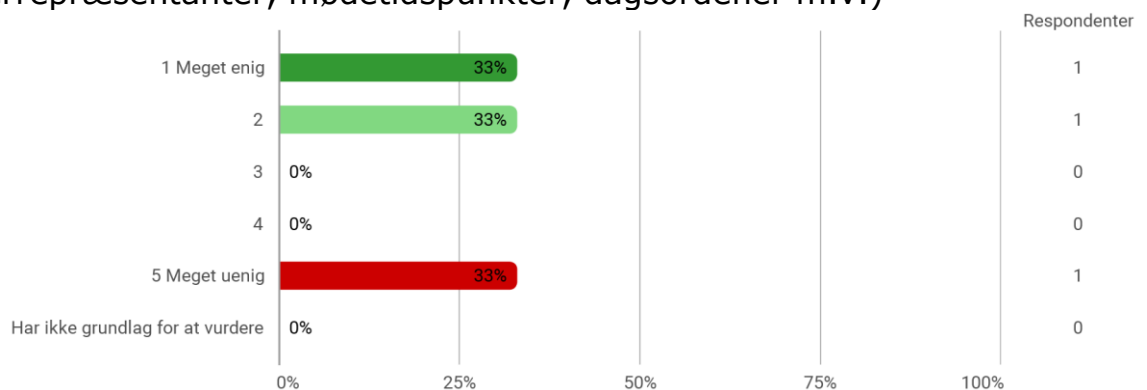

Var der mere end én vejleder tilknyttet?

Jeg følte mig semestret igennem velinformeret om...

- ... praktiske forhold (aflysninger, lokaleændringer, bøger til anskaffelse, tilmeldingsfrister m.v.)

Jeg følte mig semestret igennem velinformeret om...

- ... ekstraordinære studierelevante arrangementer (fx relevante gæsteforelæsninger, tiltrædelsesforelæsninger, PhD-forsvar, debatmøder m.v.)

Jeg følte mig semestret igennem velinformeret om...

- ... studiepolitiske forhold, herunder studienævnets arbejde (studerterrepræsentanter, mødetidspunkter, dagsordener m.v.)