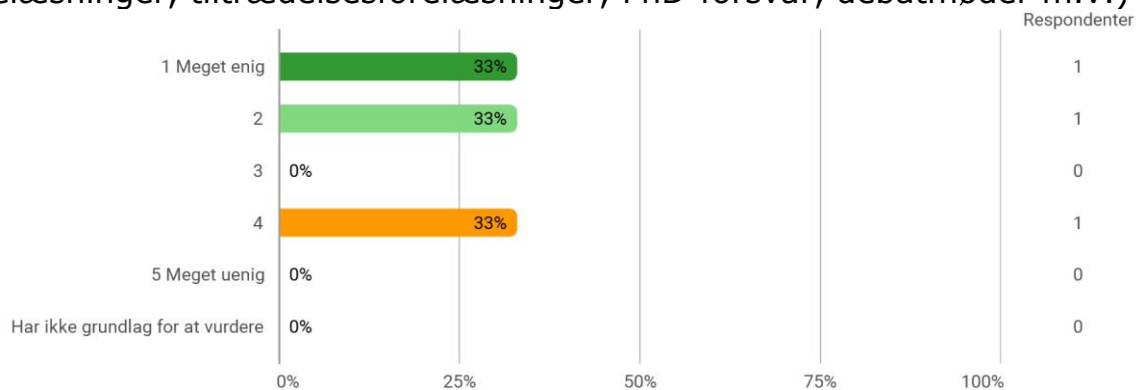

Var der mere end én vejleder tilknyttet?

Jeg følte mig semestret igennem velinformeret om...

- ... praktiske forhold (aflysninger, lokaleændringer, bøger til anskaffelse, tilmeldingsfrister m.v.)

Jeg følte mig semestret igennem velinformeret om...

- ... ekstraordinære studierelevante arrangementer (fx relevante gæsteforelæsninger, tiltrædelsesforelæsninger, PhD-forsvar, debatmøder m.v.)

Jeg følte mig semestret igennem velinformeret om...

- ... studiepolitiske forhold, herunder studienævnets arbejde (studerterrepræsentanter, mødetidspunkter, dagsordener m.v.)