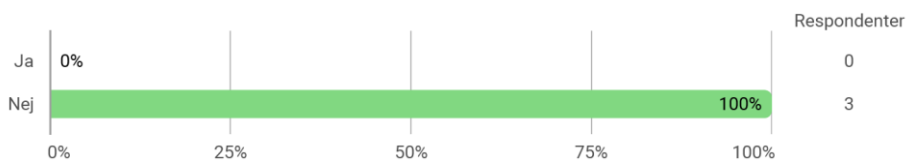

KA Mediefag

Udsendt til: 23
Besvaret af: 4
Svarprocent: 17 %

Hvor mange timer om ugen har du gennemsnitligt brugt på dit studie på dette semester?

Jeg udarbejdede projektet sammen med andre

Blev projektet udarbejdet i samarbejde med en ekstern samarbejdspartner?
 (Her tænkes både på projekter "bestilt" udefra og samarbejde på dit/jeres initiativ)

Var der mere end én vejleder tilknyttet?

Jeg følte mig semestret igennem velinformeret om...

- ... praktiske forhold (aflysninger, lokaleændringer, bøger til anskaffelse, tilmeldingsfrister m.v.)

Jeg følte mig semestret igennem velinformeret om...