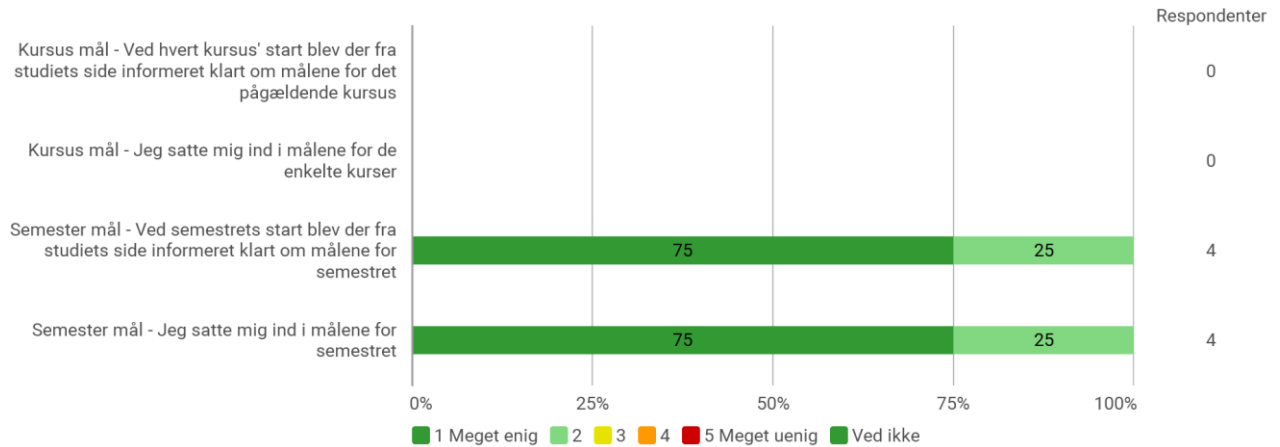

KA Mediefag

Udsendt til: 23
Besvaret af: 4
Svarprocent: 17 %

Hvor mange timer om ugen har du gennemsnitligt brugt på dit studie på dette semester?

Jeg udarbejdede projektet sammen med andre

Blev projektet udarbejdet i samarbejde med en ekstern samarbejdspartner?
 (Her tænkes både på projekter "bestilt" udefra og samarbejde på dit/jeres initiativ)

Var der mere end én vejleder tilknyttet?

Jeg følte mig semestret igennem velinformeret om...

- ... praktiske forhold (aflysninger, lokaleændringer, bøger til anskaffelse, tilmeldingsfrister m.v.)

Jeg følte mig semestret igennem velinformeret om...

- ... ekstraordinære studierelevante arrangementer (fx relevante gæsteforelæsninger, tiltrædelsesforelæsninger, PhD-forsvar, debatmøder m.v.)

Jeg følte mig semestret igennem velinformeret om...

- ... studiepolitiske forhold, herunder studienævnets arbejde (studerterrepræsentanter, mødetidspunkter, dagsordener m.v.)