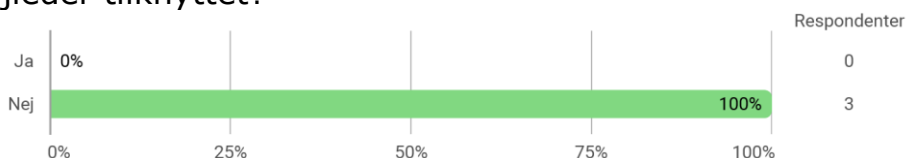

KA Mediefag

Udsendt til: 23
Besvaret af: 4
Svarprocent: 17 %

Hvor mange timer om ugen har du gennemsnitligt brugt på dit studie på dette semester?

Jeg udarbejdede projektet sammen med andre

Blev projektet udarbejdet i samarbejde med en ekstern samarbejdspartner?
 (Her tænkes både på projekter "bestilt" udefra og samarbejde på dit/jeres initiativ)

Var der mere end én vejleder tilknyttet?

Jeg følte mig semestret igennem velinformeret om...

- ... praktiske forhold (aflysninger, lokaleændringer, bøger til anskaffelse, tilmeldingsfrister m.v.)

Jeg følte mig semestret igennem velinformeret om...