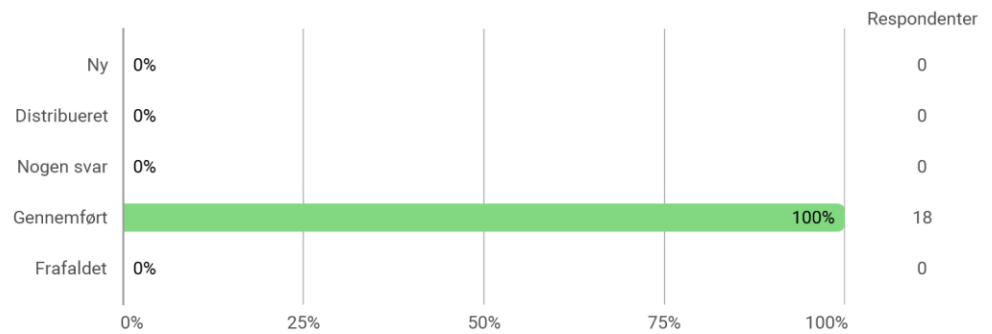

Nordkraft, 9000 Aalborg

Samlet status

Lokation (semestrets base, evt. flere svar)

Vurdér i hvilken grad: Mine fysiske omgivelser er stimulerende for læring

Sprog