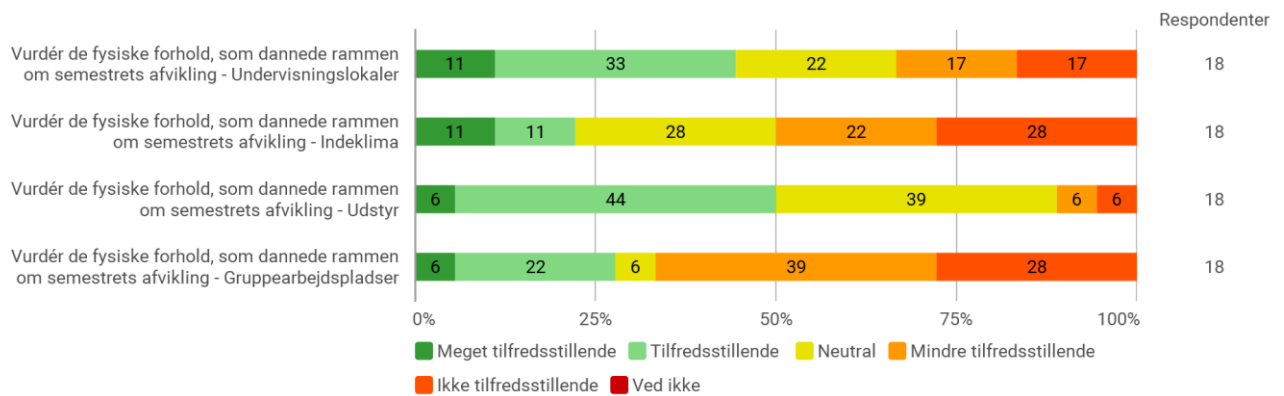

Nordkraft, 9000 Aalborg

Samlet status

Lokation (semestrets base, evt. flere svar)

Vurdér i hvilken grad: Mine fysiske omgivelser er stimulerende for læring

Sprog