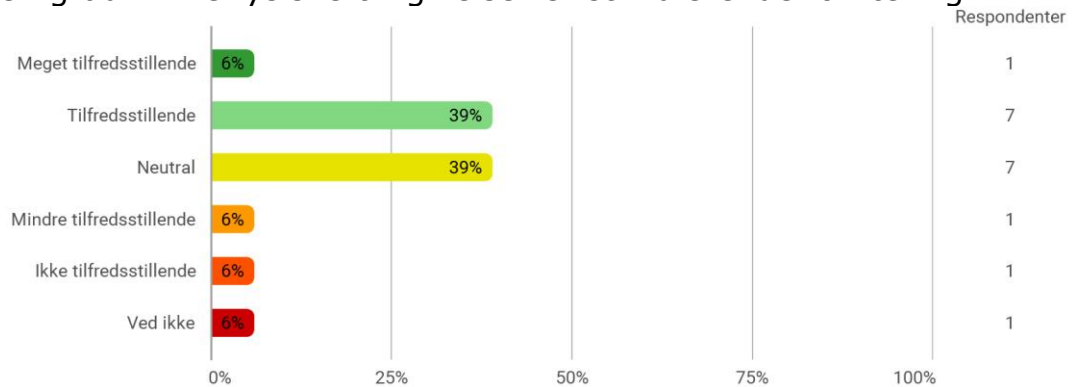

Nordkraft, 9000 Aalborg

Samlet status

Lokation (semestrets base, evt. flere svar)

Vurdér i hvilken grad: Mine fysiske omgivelser er stimulerende for læring

Sprog