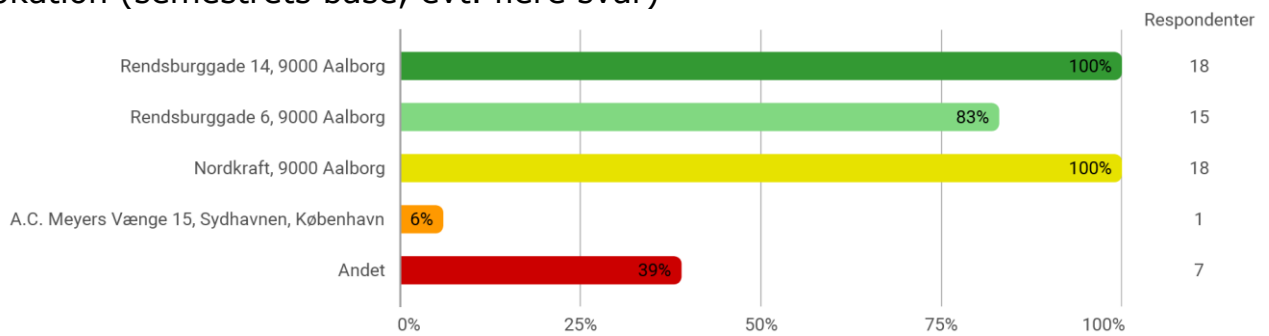

Nordkraft, 9000 Aalborg

Samlet status

Lokation (semestrets base, evt. flere svar)

Vurdér i hvilken grad: Mine fysiske omgivelser er stimulerende for læring

Sprog