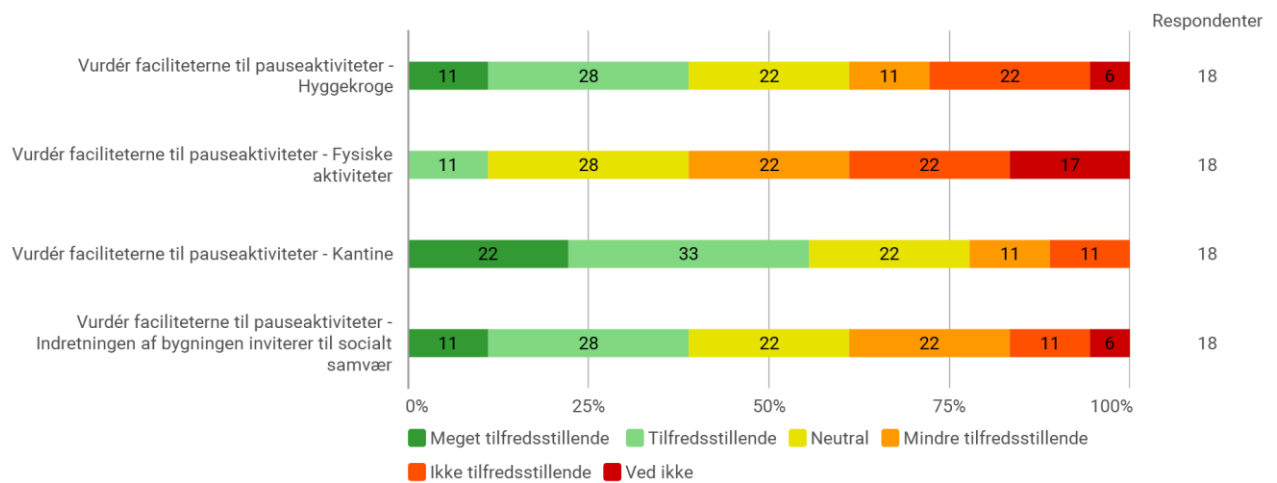

Nordkraft, 9000 Aalborg

Samlet status

Lokation (semestrets base, evt. flere svar)

Vurdér i hvilken grad: Mine fysiske omgivelser er stimulerende for læring

Sprog