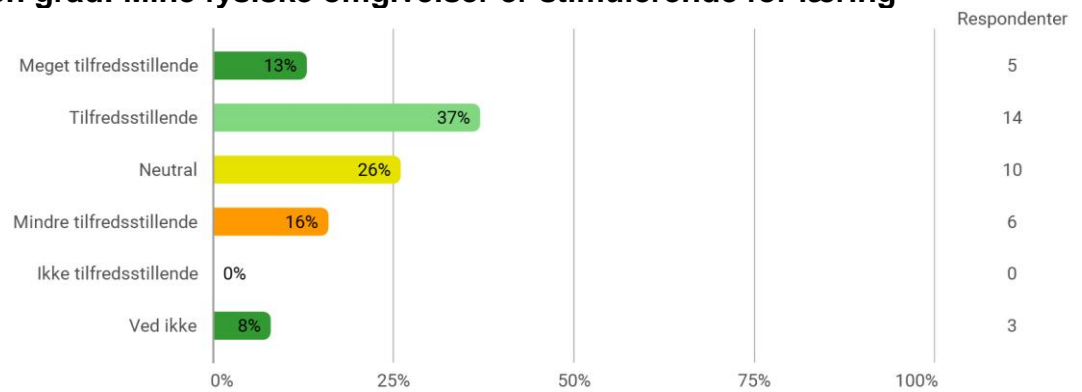

Nordkraft

Lokation (semestrets base, evt. flere svar)

Vurdér i hvilken grad: Mine fysiske omgivelser er stimulerende for læring

Vurdér i hvilken grad: Jeg oplever et godt studiefællesskab blandt de studerende?

Vurdér i hvilken grad: Jeg trives på min uddannelse?