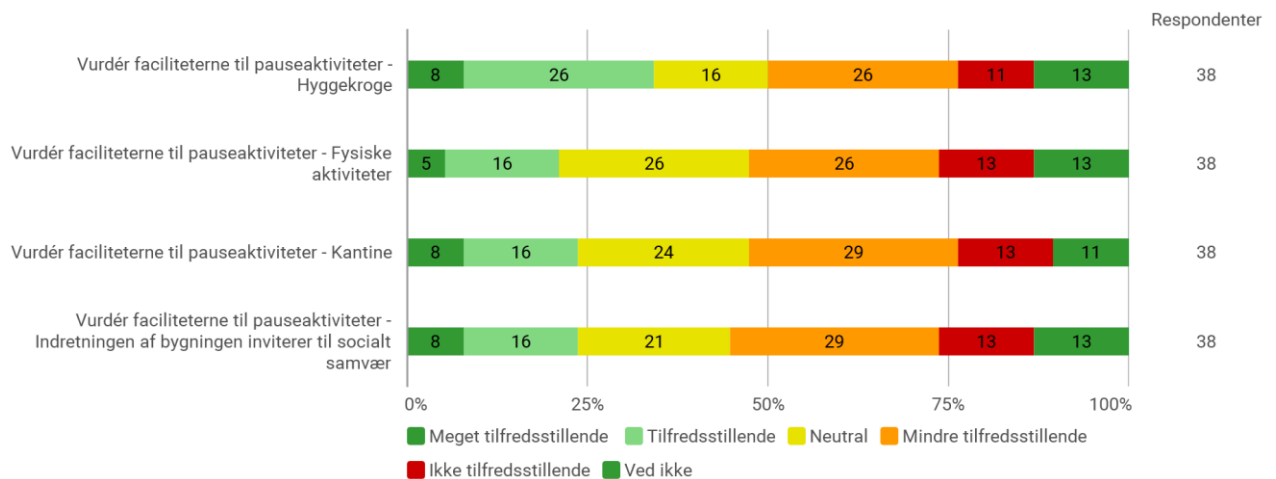

Nordkraft

Lokation (semestrets base, evt. flere svar)

Vurdér i hvilken grad: Mine fysiske omgivelser er stimulerende for læring

Vurdér i hvilken grad: Jeg oplever et godt studiefællesskab blandt de studerende?

Vurdér i hvilken grad: Jeg trives på min uddannelse?