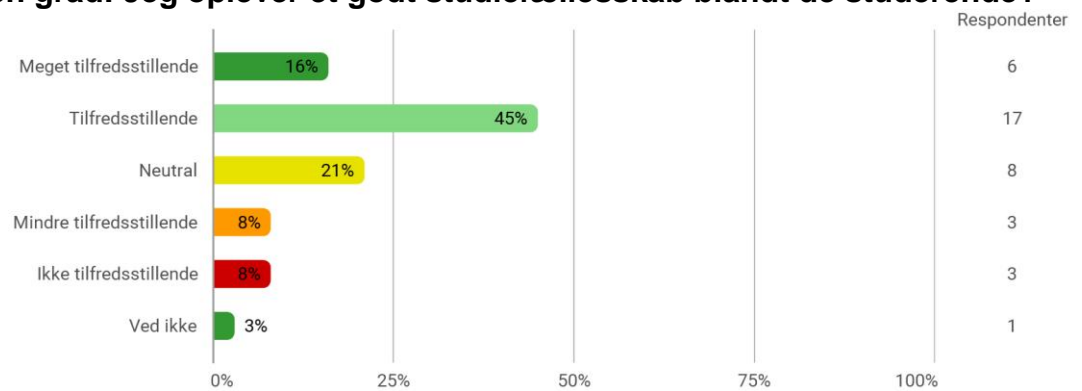

Nordkraft

Lokation (semestrets base, evt. flere svar)

Vurdér i hvilken grad: Mine fysiske omgivelser er stimulerende for læring

Vurdér i hvilken grad: Jeg oplever et godt studiefællesskab blandt de studerende?

Vurdér i hvilken grad: Jeg trives på min uddannelse?