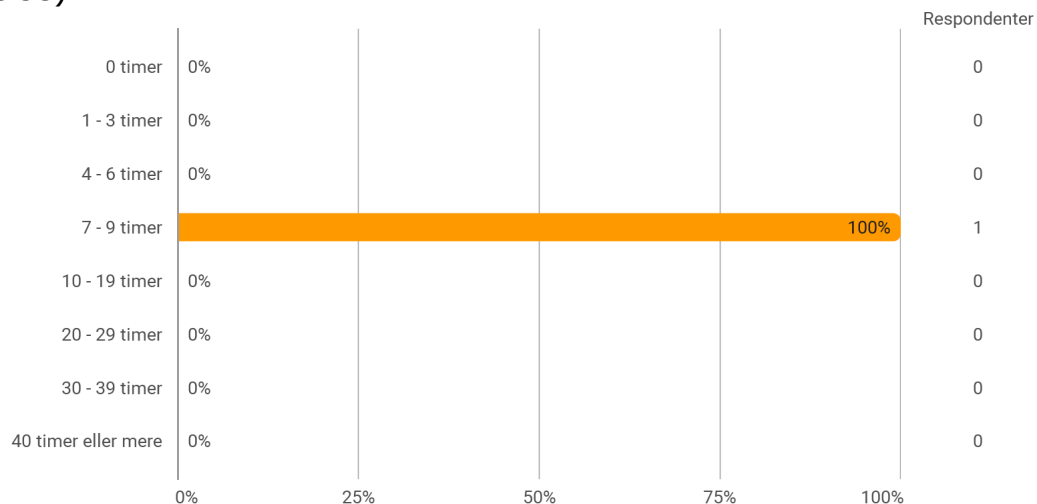

KA 2. semester, Humans in the loop: Human-centred research in Robots and AI, Aalborg

Besvaret af: 1

Udsendt til:

Samlet status

Hvilket valgmodul deltog du i?

Tidsforbrug - Jeg har i gns. pr. uge brugt (inkl. undervisning og kursusforberedelse)

Eget engagement (jeg møder op til undervisning, forbereder mig, læser litteratur) - På en skala fra 1 til 6 (hvor 1 = bedst muligt og 6 = meget ringe) hvordan vil du så beskrive dit eget engagement på kurset?