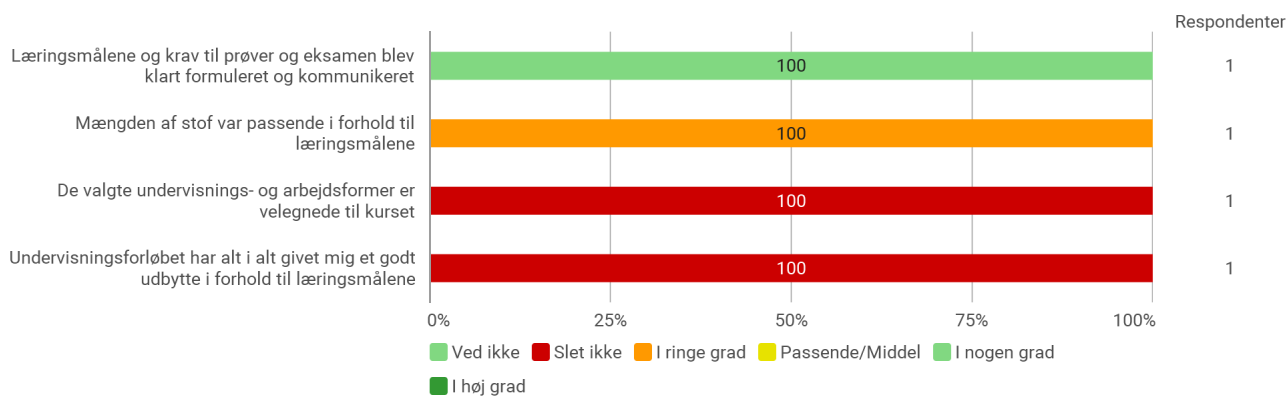

KA 2. semester, Humans in the loop: Human-centred research in Robots and AI, Aalborg

Besvaret af: 1

Udsendt til:

Samlet status

Hvilket valgmodul deltog du i?

Tidsforbrug - Jeg har i gns. pr. uge brugt (inkl. undervisning og kursusforberedelse)

Eget engagement (jeg møder op til undervisning, forbereder mig, læser litteratur) - På en skala fra 1 til 6 (hvor 1 = bedst muligt og 6 = meget ringe) hvordan vil du så beskrive dit eget engagement på kurset?