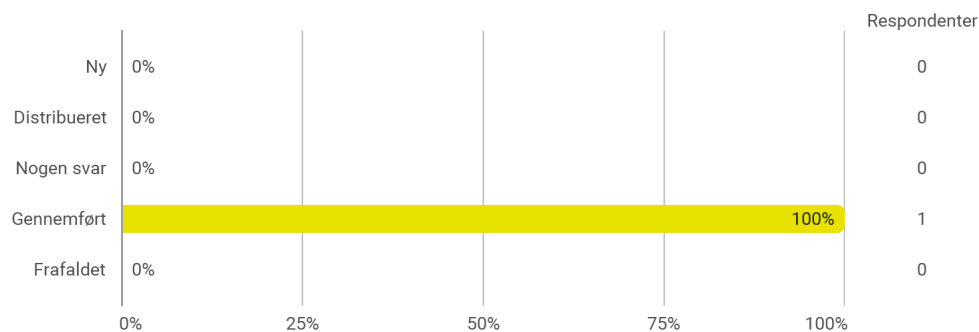

KA 2. semester, Humans in the loop: Human-centred research in Robots and AI, Aalborg

Besvaret af: 1

Udsendt til:

Samlet status

Hvilket valgmodul deltog du i?

Tidsforbrug - Jeg har i gns. pr. uge brugt (inkl. undervisning og kursusforberedelse)

Eget engagement (jeg møder op til undervisning, forbereder mig, læser litteratur) - På en skala fra 1 til 6 (hvor 1 = bedst muligt og 6 = meget ringe) hvordan vil du så beskrive dit eget engagement på kurset?