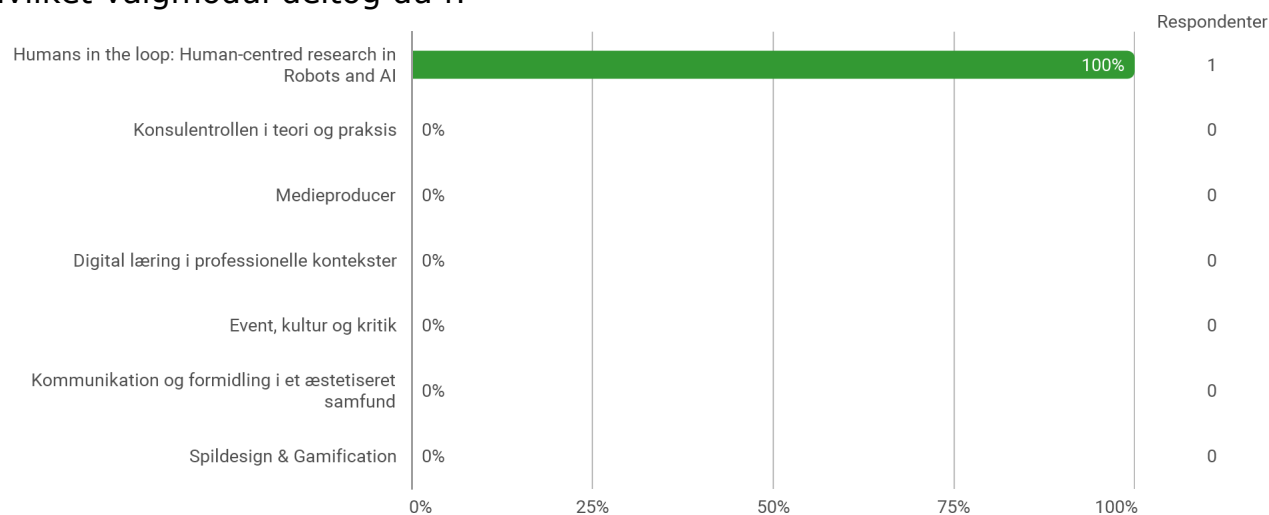

KA 2. semester, Humans in the loop: Human-centred research in Robots and AI, Aalborg

Besvaret af: 1

Udsendt til:

Samlet status

Hvilket valgmodul deltog du i?

Tidsforbrug - Jeg har i gns. pr. uge brugt (inkl. undervisning og kursusforberedelse)

Eget engagement (jeg møder op til undervisning, forbereder mig, læser litteratur) - På en skala fra 1 til 6 (hvor 1 = bedst muligt og 6 = meget ringe) hvordan vil du så beskrive dit eget engagement på kurset?