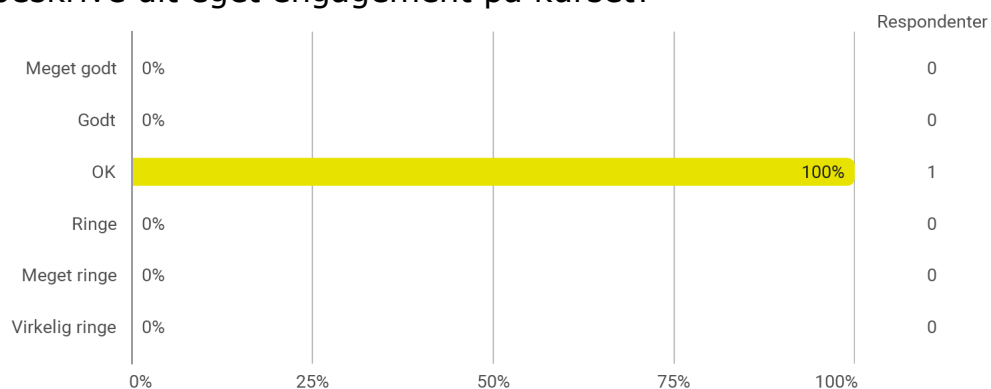

KA 2. semester, Humans in the loop: Human-centred research in Robots and AI, Aalborg

Besvaret af: 1

Udsendt til:

Samlet status

Hvilket valgmodul deltog du i?

Tidsforbrug - Jeg har i gns. pr. uge brugt (inkl. undervisning og kursusforberedelse)

Eget engagement (jeg møder op til undervisning, forbereder mig, læser litteratur) - På en skala fra 1 til 6 (hvor 1 = bedst muligt og 6 = meget ringe) hvordan vil du så beskrive dit eget engagement på kurset?