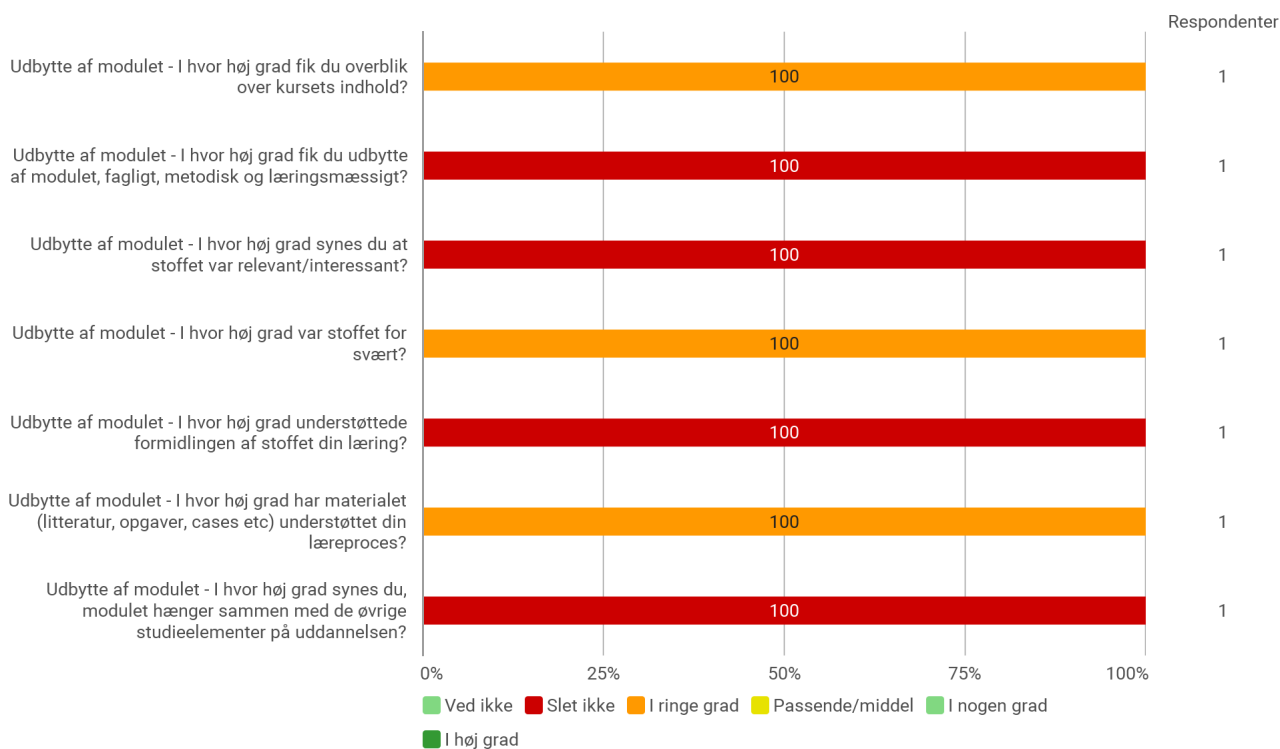

KA 2. semester, Humans in the loop: Human-centred research in Robots and AI, Aalborg

Besvaret af: 1

Udsendt til:

Samlet status

Hvilket valgmodul deltog du i?

Tidsforbrug - Jeg har i gns. pr. uge brugt (inkl. undervisning og kursusforberedelse)

Eget engagement (jeg møder op til undervisning, forbereder mig, læser litteratur) - På en skala fra 1 til 6 (hvor 1 = bedst muligt og 6 = meget ringe) hvordan vil du så beskrive dit eget engagement på kurset?