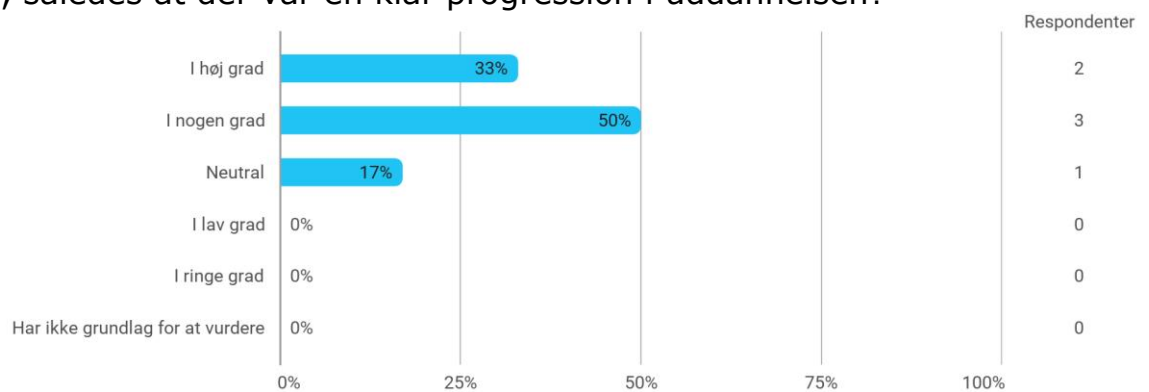

## BA med specialisering i Kommunikation, København

Hvilken uddannelse er du i færd med at afslutte / har du afsluttet?

Forventer du at afslutte uddannelsen/har du afsluttet/ denne sommer?

I hvilken grad har uddannelsen levet op til dine forventninger?

I hvilken grad vurderer du, at uddannelsens moduler/kurser lå i forlængelse af hinanden, således at der var en klar progression i uddannelsen?

Hvordan har dit faglige udbytte af hele uddannelsen været (fx. i form af viden, nye forstærkede kompetencer etc.)?