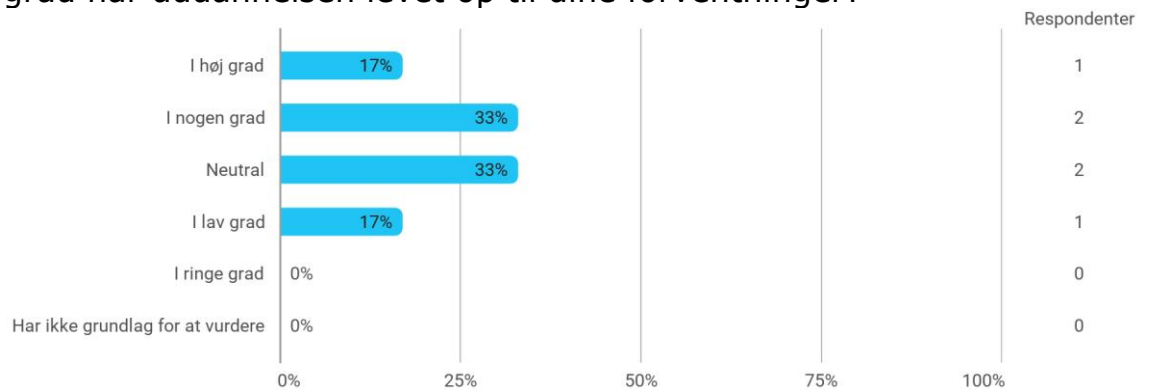

## BA med specialisering i Kommunikation, København

Hvilken uddannelse er du i færd med at afslutte / har du afsluttet?

Forventer du at afslutte uddannelsen/har du afsluttet/ denne sommer?

I hvilken grad har uddannelsen levet op til dine forventninger?

I hvilken grad vurderer du, at uddannelsens moduler/kurser lå i forlængelse af hinanden, således at der var en klar progression i uddannelsen?

Hvordan har dit faglige udbytte af hele uddannelsen været (fx. i form af viden, nye forstærkede kompetencer etc.)?