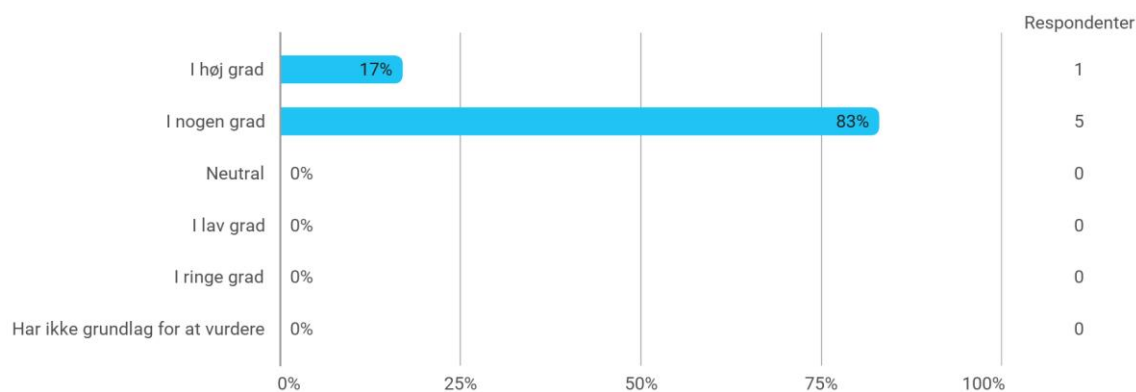

I hvilken grad vurderer du, at uddannelsens moduler/kurser lå i forlængelse af hinanden, således at der var en klar progression i uddannelsen?

Hvordan har dit faglige udbytte af hele uddannelsen været (fx. i form af viden, nye forstærkede kompetencer etc.)?

I hvor høj grad var studiet tilrettelagt således, at du kunne opfylde uddannelsens læringsmål (kompetenceprofil)? - Se evt. uddannelsens studieordning: <https://studieordninger.aau.dk/>