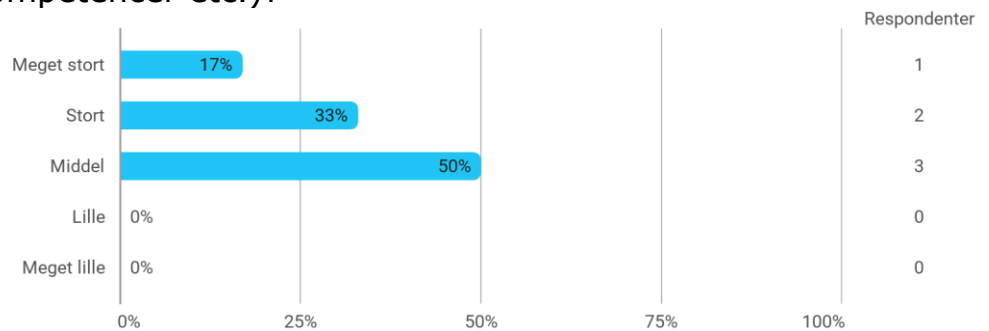

## BA med specialisering i Kommunikation, København

Hvilken uddannelse er du i færd med at afslutte / har du afsluttet?

Forventer du at afslutte uddannelsen/har du afsluttet/ denne sommer?

I hvilken grad har uddannelsen levet op til dine forventninger?

I hvilken grad vurderer du, at uddannelsens moduler/kurser lå i forlængelse af hinanden, således at der var en klar progression i uddannelsen?

Hvordan har dit faglige udbytte af hele uddannelsen været (fx. i form af viden, nye forstærkede kompetencer etc.)?