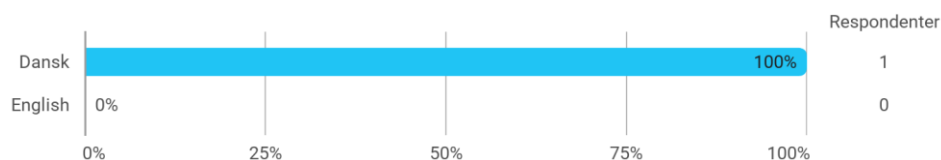

I hvor høj grad var studiet tilrettelagt således, at du kunne opfylde uddannelsens læringsmål (kompetenceprofil)? - Se evt. uddannelsens studieordning: <https://studieordninger.aau.dk/>

Sprog

Samlet status