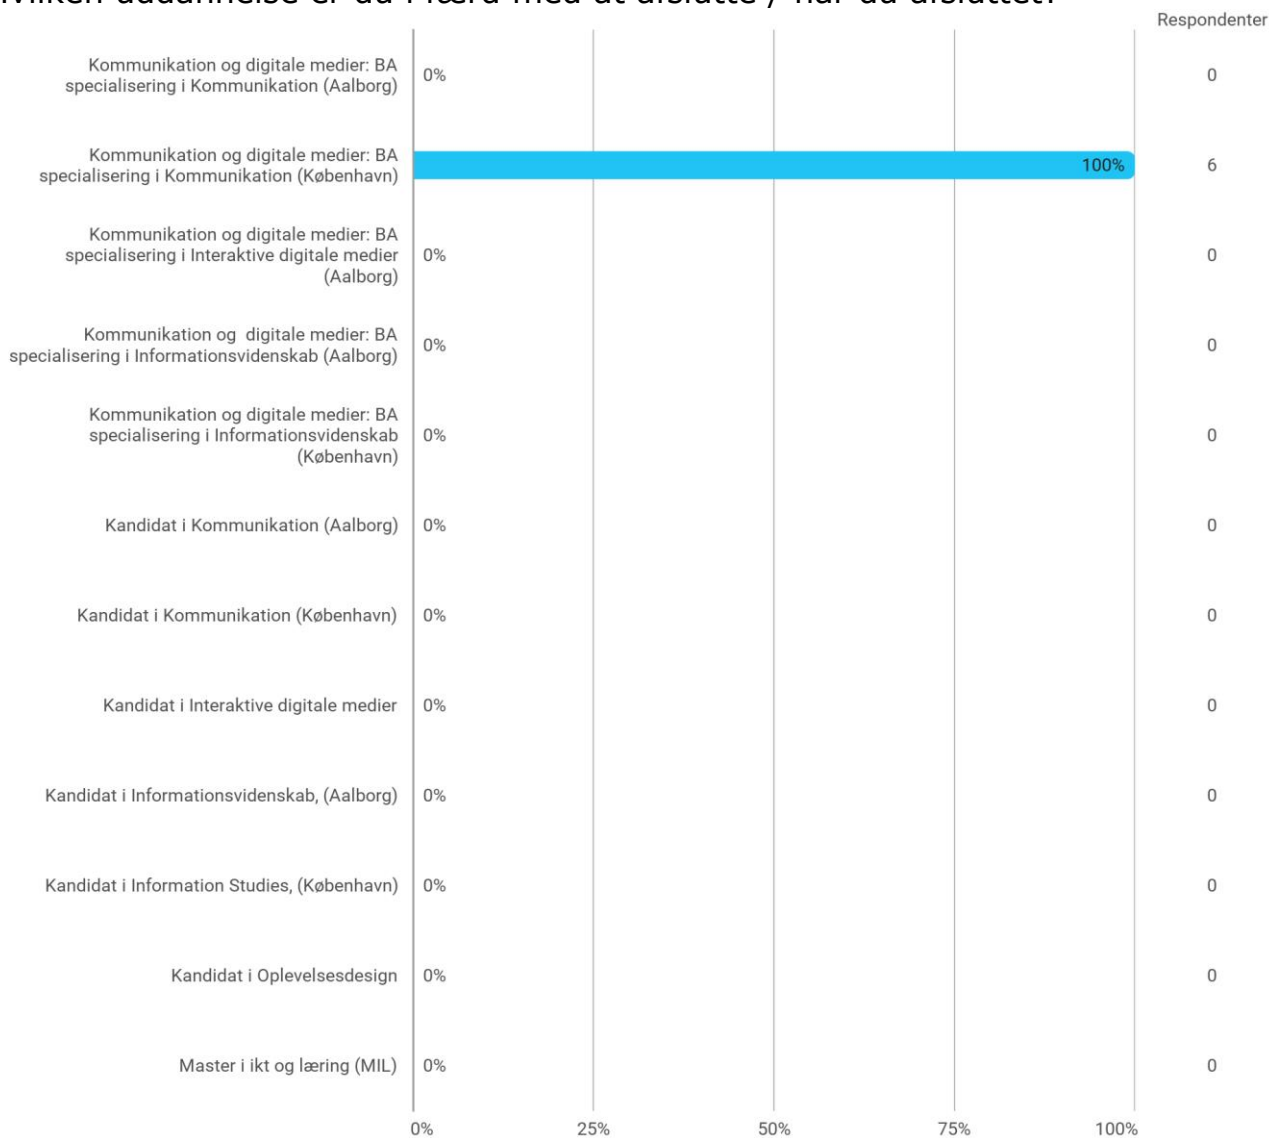

## BA med specialisering i Kommunikation, København

Hvilken uddannelse er du i færd med at afslutte / har du afsluttet?

Forventer du at afslutte uddannelsen/har du afsluttet/ denne sommer?

I hvilken grad har uddannelsen levet op til dine forventninger?

I hvilken grad vurderer du, at uddannelsens moduler/kurser lå i forlængelse af hinanden, således at der var en klar progression i uddannelsen?

Hvordan har dit faglige udbytte af hele uddannelsen været (fx. i form af viden, nye forstærkede kompetencer etc.)?

I hvor høj grad var studiet tilrettelagt således, at du kunne opfylde uddannelsens læringsmål (kompetenceprofil)? - Se evt. uddannelsens studieordning: <https://studieordninger.aau.dk/>