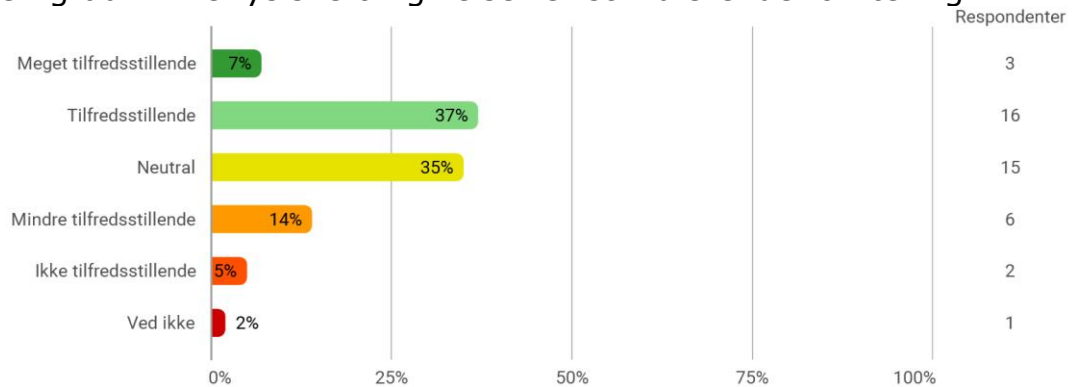

A.C. Meyers Vænge 15, Sydhavnen, København

Samlet status

Lokation (semestrets base, evt. flere svar)

Lokation (semestrets base, evt. flere svar) - Andet

Vurdér i hvilken grad: Mine fysiske omgivelser er stimulerende for læring