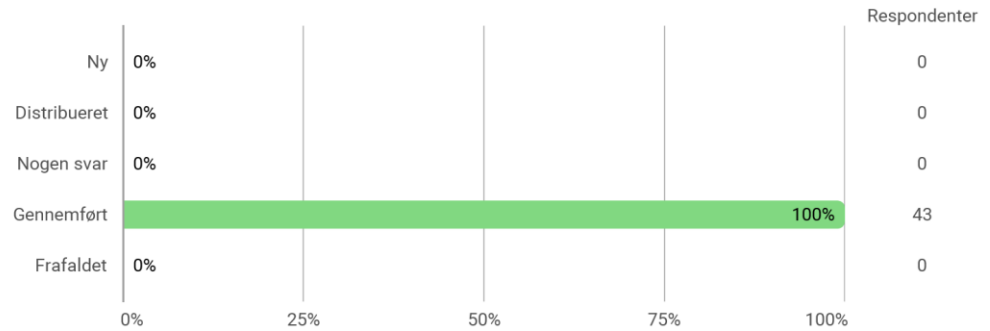

A.C. Meyers Vænge 15, Sydhavnen, København

Samlet status

Lokation (semestrets base, evt. flere svar)

Lokation (semestrets base, evt. flere svar) - Andet

Vurdér i hvilken grad: Mine fysiske omgivelser er stimulerende for læring