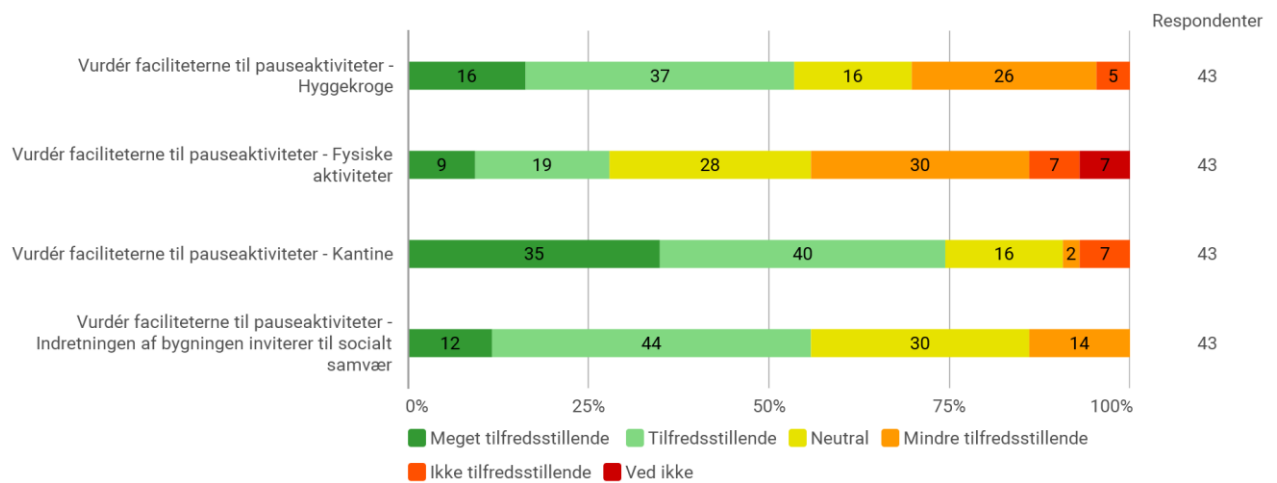

A.C. Meyers Vænge 15, Sydhavnen, København

Samlet status

Lokation (semestrets base, evt. flere svar)

Lokation (semestrets base, evt. flere svar) - Andet

Vurdér i hvilken grad: Mine fysiske omgivelser er stimulerende for læring