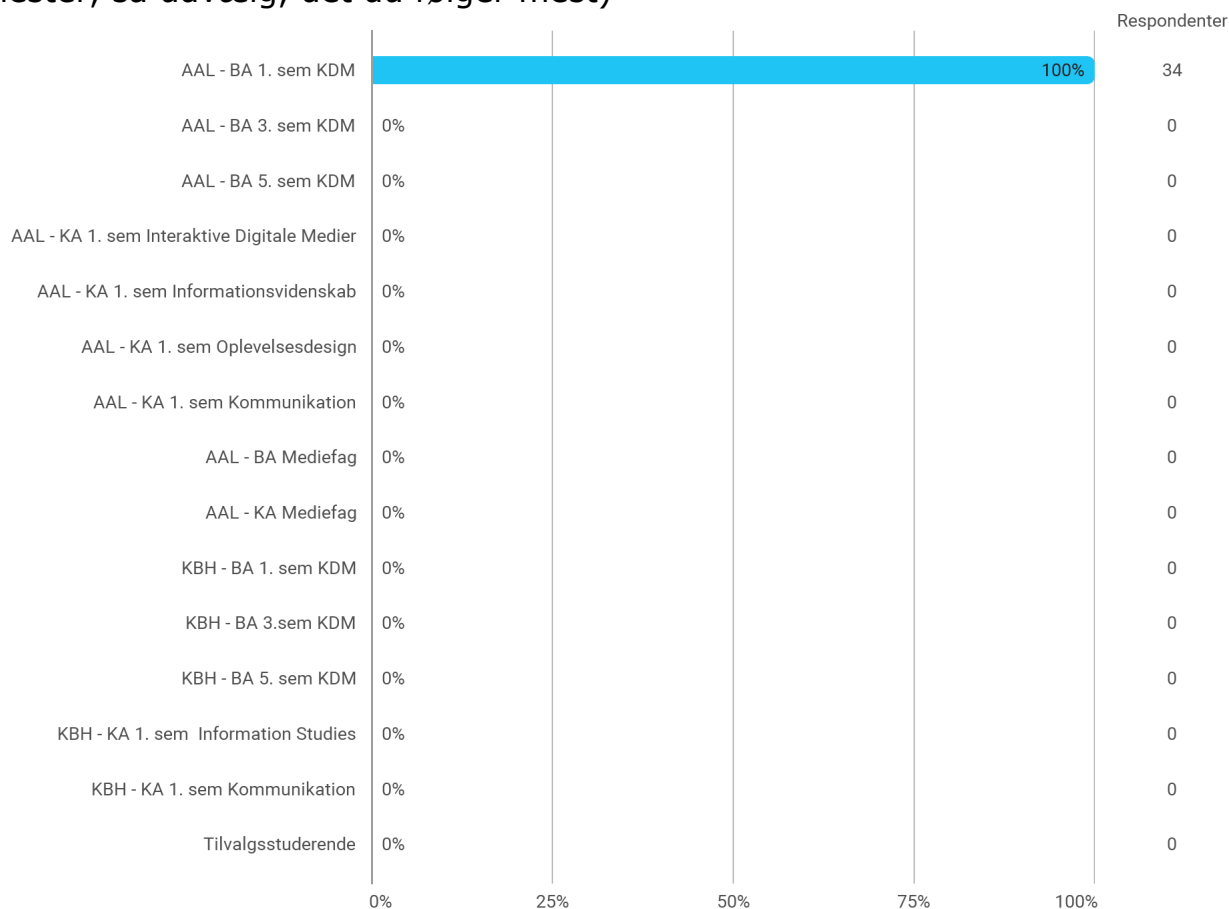

Hvilket semester går du på ? (hvis du har undervisning på mere end ét semester, så udvælg, det du følger mest)