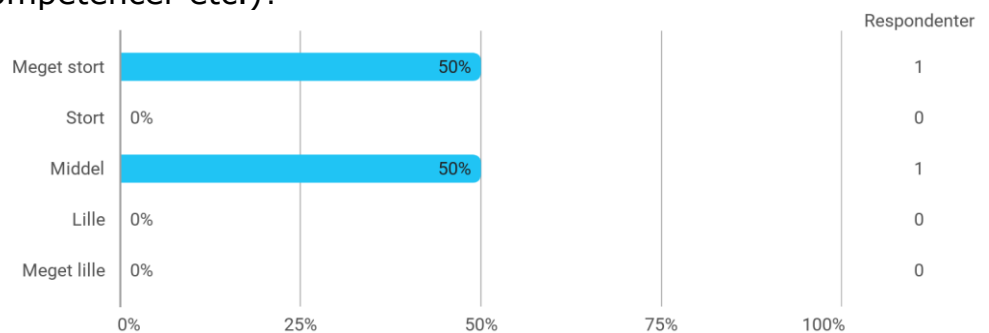

KA Kommunikation, Aalborg

Hvilken uddannelse er du i færd med at afslutte / har du afsluttet?

Forventer du at afslutte uddannelsen/har du afsluttet/ denne sommer?

I hvilken grad har uddannelsen levet op til dine forventninger?

I hvilken grad vurderer du, at uddannelsens moduler/kurser lå i forlængelse af hinanden, således at der var en klar progression i uddannelsen?

Hvordan har dit faglige udbytte af hele uddannelsen været (fx. i form af viden, nye forstærkede kompetencer etc.)?