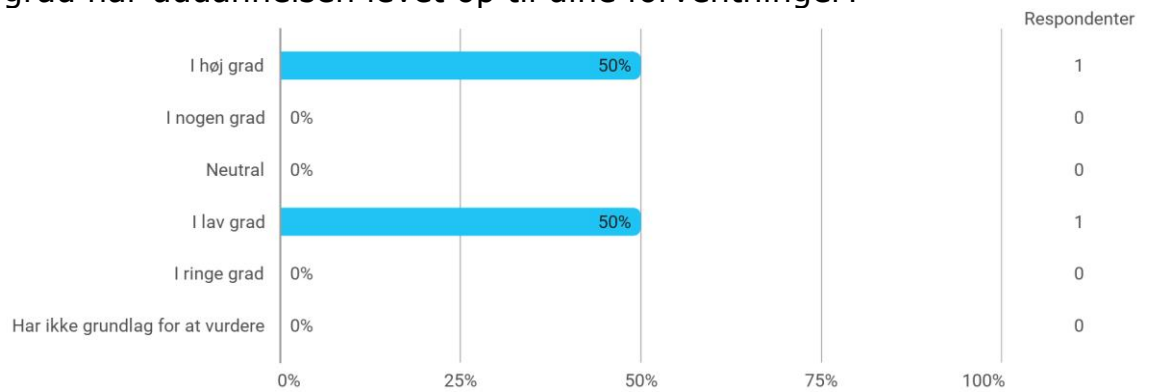

KA Kommunikation, Aalborg

Hvilken uddannelse er du i færd med at afslutte / har du afsluttet?

Forventer du at afslutte uddannelsen/har du afsluttet/ denne sommer?

I hvilken grad har uddannelsen levet op til dine forventninger?

I hvilken grad vurderer du, at uddannelsens moduler/kurser lå i forlængelse af hinanden, således at der var en klar progression i uddannelsen?

Hvordan har dit faglige udbytte af hele uddannelsen været (fx. i form af viden, nye forstærkede kompetencer etc.)?