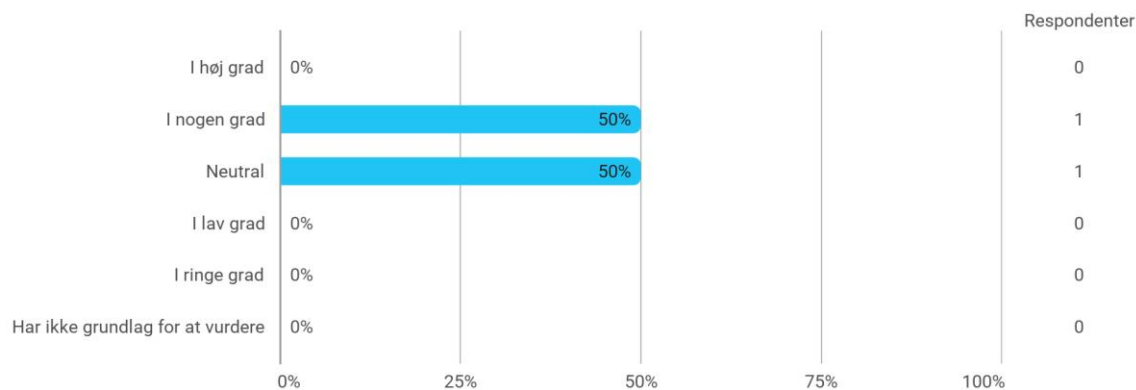

I hvilken grad vurderer du, at uddannelsens moduler/kurser lå i forlængelse af hinanden, således at der var en klar progression i uddannelsen?

Hvordan har dit faglige udbytte af hele uddannelsen været (fx. i form af viden, nye forstærkede kompetencer etc.)?

I hvor høj grad var studiet tilrettelagt således, at du kunne opfylde uddannelsens læringsmål (kompetenceprofil)? - Se evt. uddannelsens studieordning: <https://studieordninger.aau.dk/>

Sprog

Samlet status