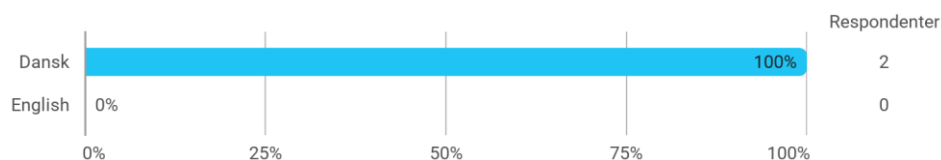

I hvilken grad vurderer du, at uddannelsens moduler/kurser lå i forlængelse af hinanden, således at der var en klar progression i uddannelsen?

Hvordan har dit faglige udbytte af hele uddannelsen været (fx. i form af viden, nye forstærkede kompetencer etc.)?

I hvor høj grad var studiet tilrettelagt således, at du kunne opfylde uddannelsens læringsmål (kompetenceprofil)? - Se evt. uddannelsens studieordning: <https://studieordninger.aau.dk/>

Sprog

Samlet status