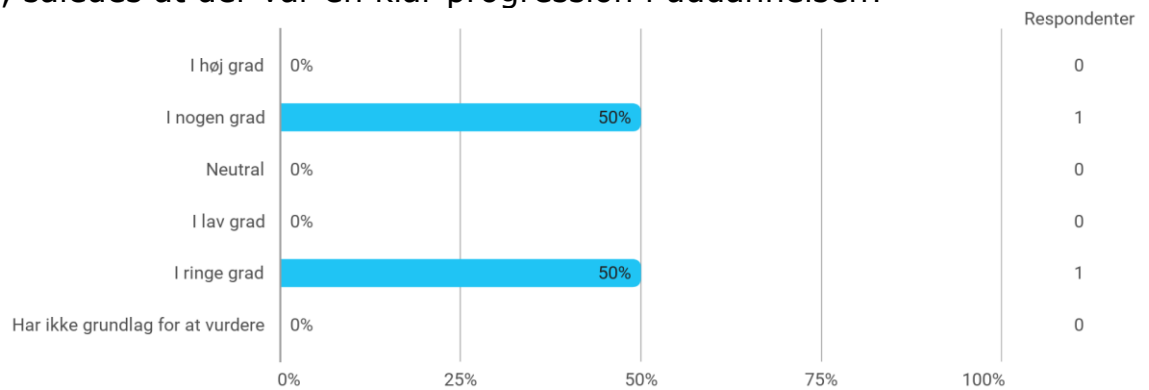

KA Kommunikation, Aalborg

Hvilken uddannelse er du i færd med at afslutte / har du afsluttet?

Forventer du at afslutte uddannelsen/har du afsluttet/ denne sommer?

I hvilken grad har uddannelsen levet op til dine forventninger?

I hvilken grad vurderer du, at uddannelsens moduler/kurser lå i forlængelse af hinanden, således at der var en klar progression i uddannelsen?

Hvordan har dit faglige udbytte af hele uddannelsen været (fx. i form af viden, nye forstærkede kompetencer etc.)?