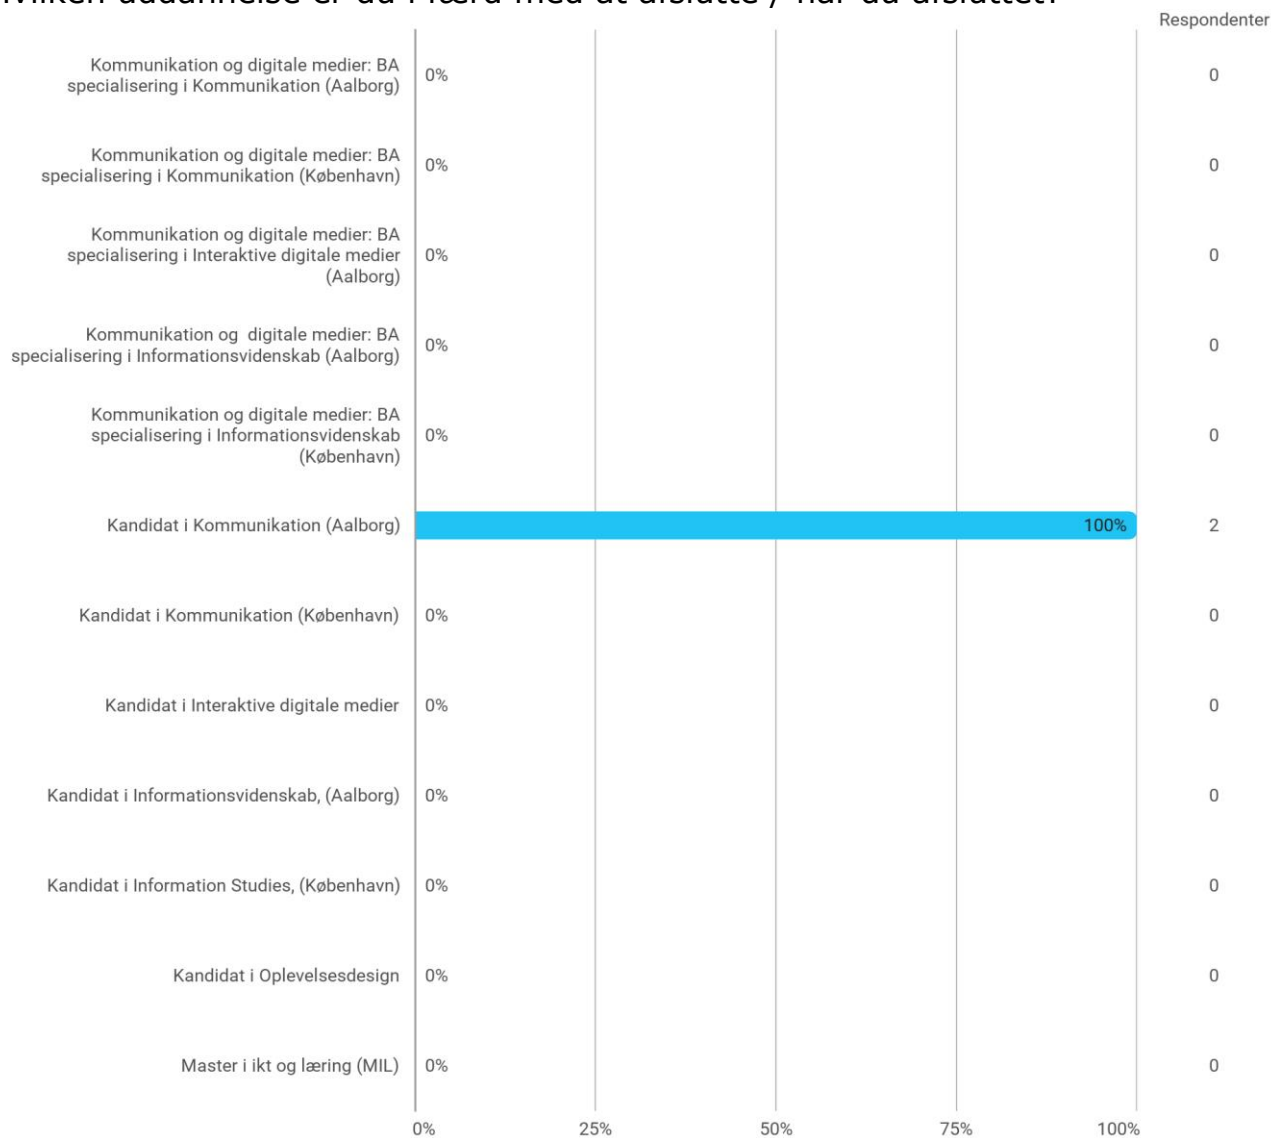

KA Kommunikation, Aalborg

Hvilken uddannelse er du i færd med at afslutte / har du afsluttet?

Forventer du at afslutte uddannelsen/har du afsluttet/ denne sommer?

I hvilken grad har uddannelsen levet op til dine forventninger?

I hvilken grad vurderer du, at uddannelsens moduler/kurser lå i forlængelse af hinanden, således at der var en klar progression i uddannelsen?

Hvordan har dit faglige udbytte af hele uddannelsen været (fx. i form af viden, nye forstærkede kompetencer etc.)?