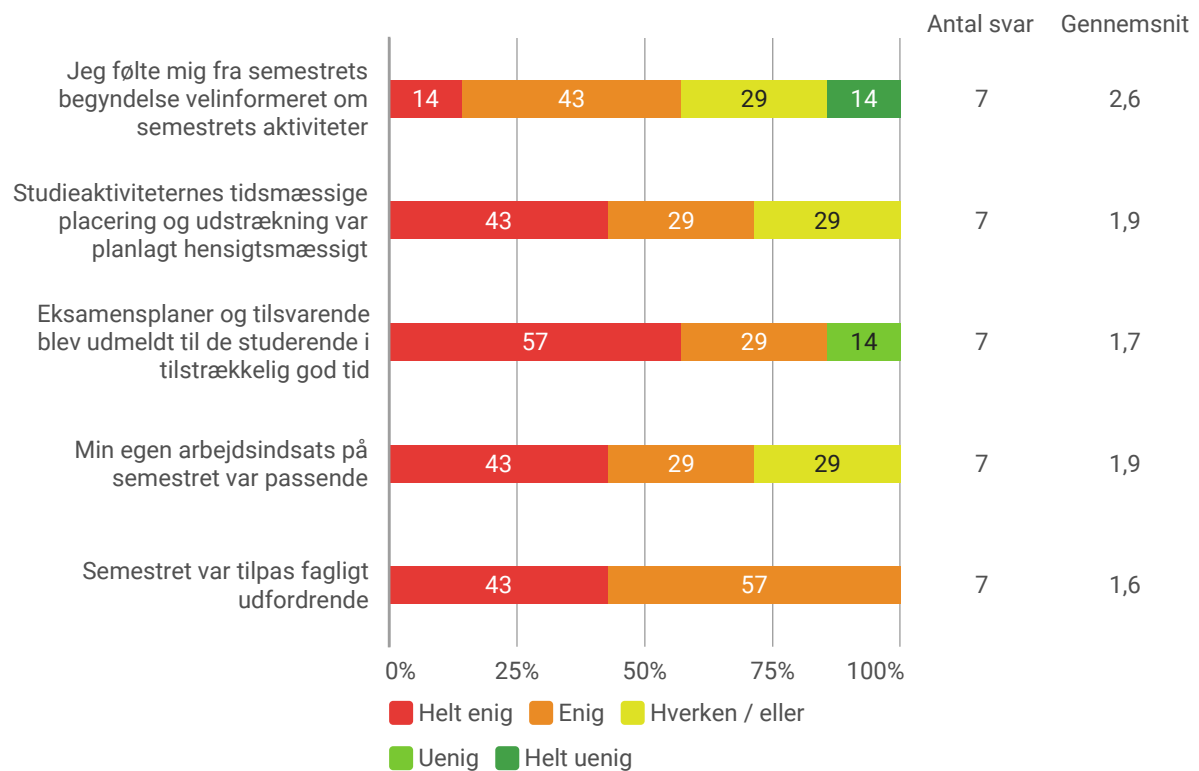

Samlet status

Evaluering af: Semestret generelt Hvor enig er du i følgende udsagn

Evaluering af: Semestret generelt

Angiv din grad af tilfredshed med følgende udsagn

Hvordan var det psykiske studiemiljø – herunder hvordan trivedes du - på uddannelsen?