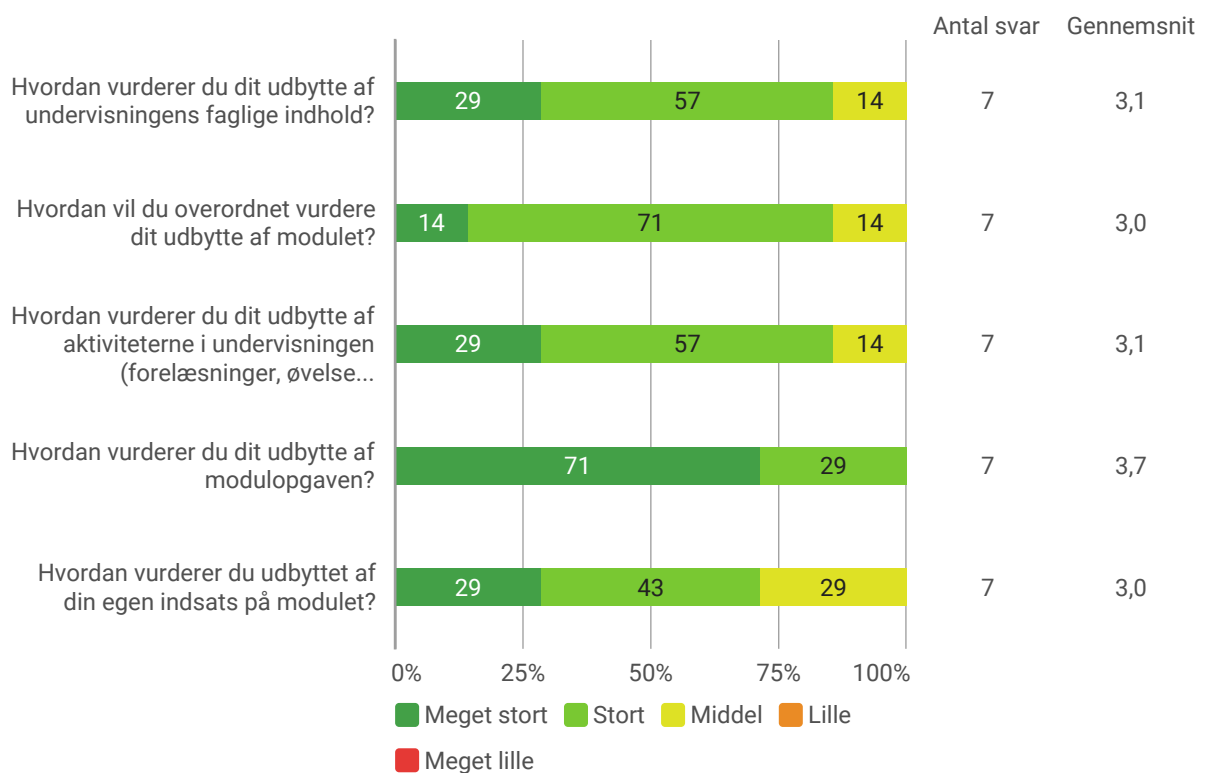

Samlet status

Evaluering af: Semestret generelt Hvor enig er du i følgende udsagn

Evaluering af: Semestret generelt

Angiv din grad af tilfredshed med følgende udsagn

Hvordan var det psykiske studiemiljø – herunder hvordan trivedes du - på uddannelsen?

Evaluering af modulet: Læringsteori, Videnskabsteori og Metode I Hvordan vil du vurdere følgende udsagn

Evaluering af modulet: Læringsteori, Videnskabsteori og Metode I - Vejledning Angiv hvor enig du er i følgende udsagn