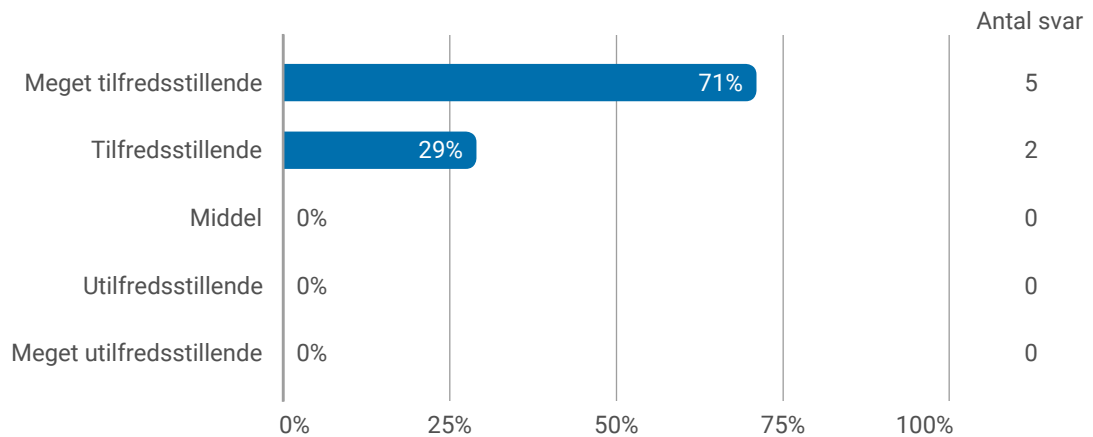

Samlet status

Evaluering af: Semestret generelt Hvor enig er du i følgende udsagn

Evaluering af: Semestret generelt

Angiv din grad af tilfredshed med følgende udsagn

Hvordan var det psykiske studiemiljø – herunder hvordan trivedes du - på uddannelsen?