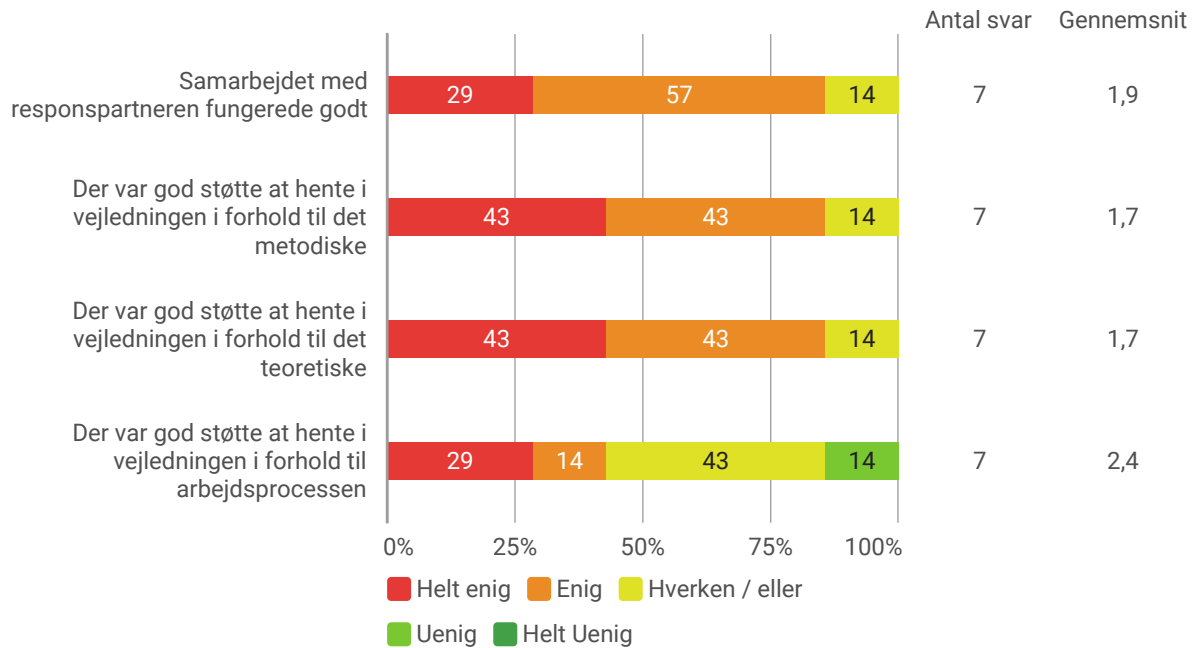

Samlet status

Evaluering af: Semestret generelt Hvor enig er du i følgende udsagn

Evaluering af: Semestret generelt

Angiv din grad af tilfredshed med følgende udsagn

Hvordan var det psykiske studiemiljø – herunder hvordan trivedes du - på uddannelsen?

Evaluering af modulet: Læringsteori, Videnskabsteori og Metode I Hvordan vil du vurdere følgende udsagn

Evaluering af modulet: Læringsteori, Videnskabsteori og Metode I - Vejledning Angiv hvor enig du er i følgende udsagn