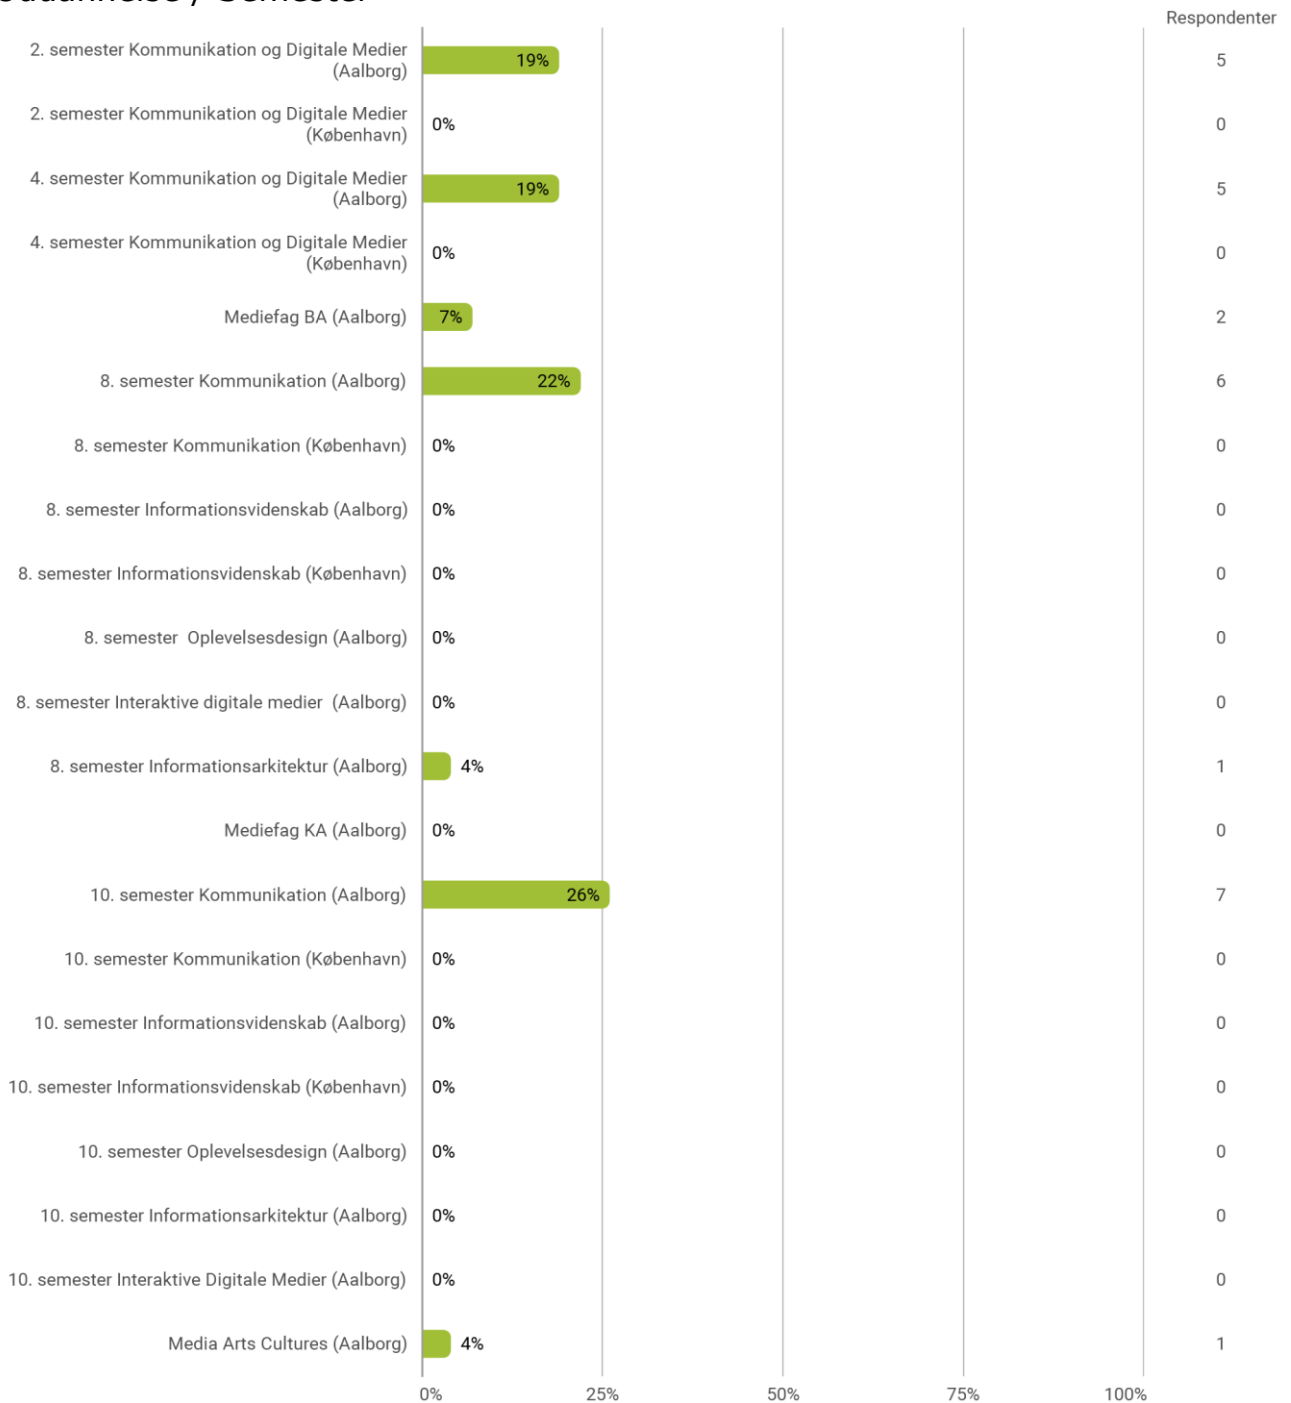

Rendsburggade 14

Uddannelse / Semester

Hvis andet, hvilket semester?

- 8. sem
- 6. semester KDM Kommunikation
- 6. semester - Kommunikation og Digitale Medier
- 6. semester

Lokation (semestrets base, evt. flere svar)

Hvis andet, hvilken lokation?

I hvilken grad var studiets fysiske omgivelser stimulerende for læring?

Hvordan oplever du fællesskabet blandt de studerende?

Hvordan trives du på din uddannelse?

Sprog

Samlet status