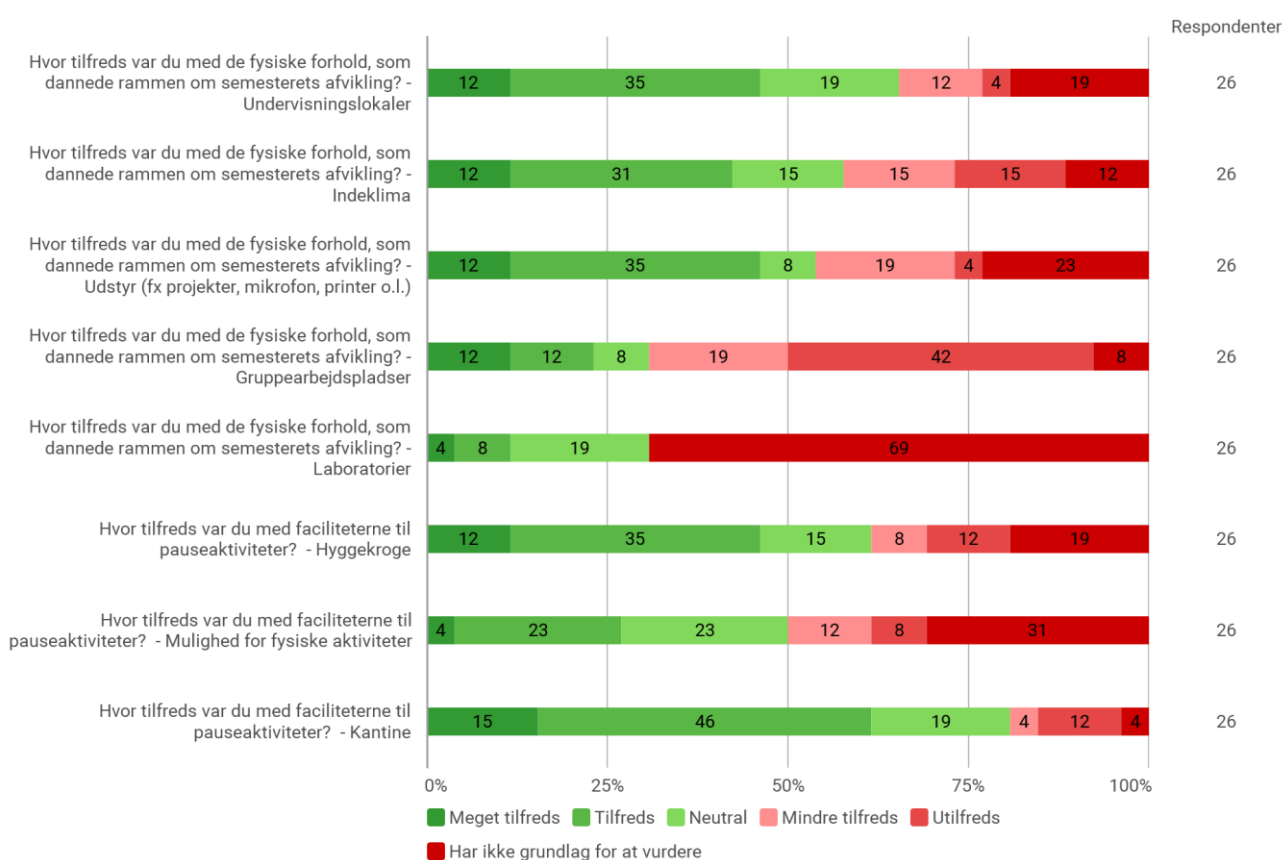

Rendsburggade 14

Uddannelse / Semester

Hvis andet, hvilket semester?

- 8. sem
- 6. semester KDM Kommunikation
- 6. semester - Kommunikation og Digitale Medier
- 6. semester

Lokation (semestrets base, evt. flere svar)

Hvis andet, hvilken lokation?

I hvilken grad var studiets fysiske omgivelser stimulerende for læring?

Hvordan oplever du fællesskabet blandt de studerende?

Hvordan trives du på din uddannelse?

Sprog

Samlet status