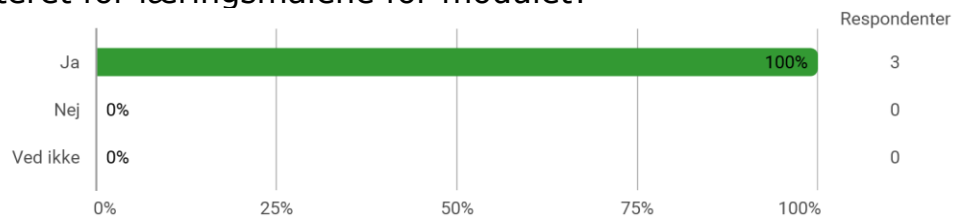

8. semester valgfag: Webprogrammering, København

Udsendt til:

Besvaret af: 2, 1 nogen svar

Hvilket valgmodul deltog du i?

Er du blevet præsenteret for læringsmålene for modulet?

Har du læst beskrivelsen af modulet på Moodle?