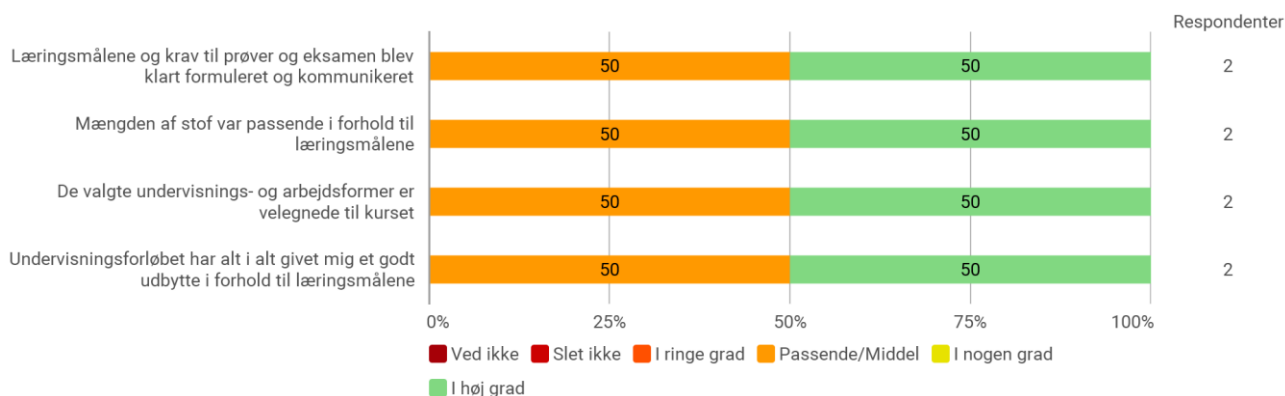

Eget engagement (jeg møder op til undervisning, forbereder mig, læser litteratur) - På en skala fra 1 til 6 (hvor 1 = bedst muligt og 6 = meget ringe) hvordan vil du så beskrive dit eget engagement på kurset?