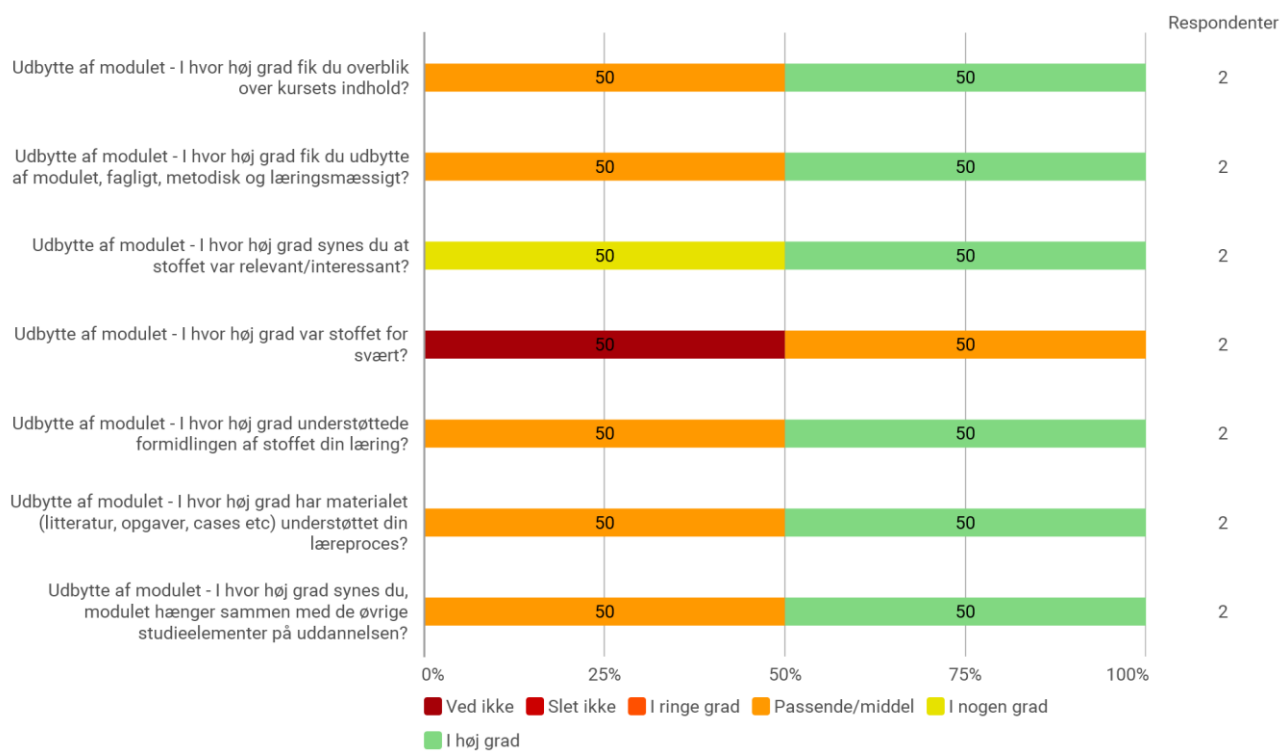

Eget engagement (jeg møder op til undervisning, forbereder mig, læser litteratur) - På en skala fra 1 til 6 (hvor 1 = bedst muligt og 6 = meget ringe) hvordan vil du så beskrive dit eget engagement på kurset?