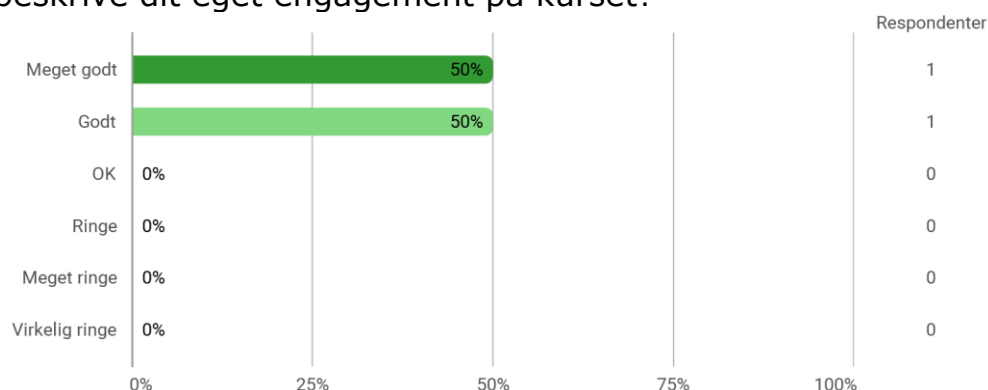

Eget engagement (jeg møder op til undervisning, forbereder mig, læser litteratur) - På en skala fra 1 til 6 (hvor 1 = bedst muligt og 6 = meget ringe) hvordan vil du så beskrive dit eget engagement på kurset?