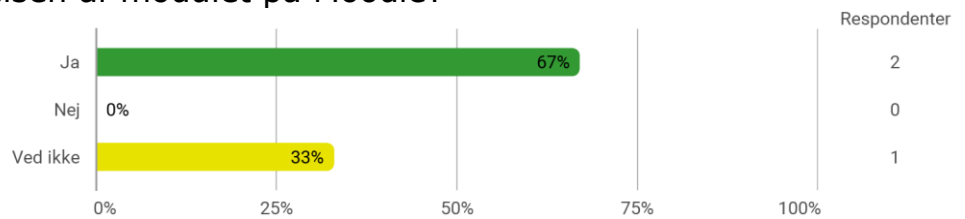

8. semester valgfag: Webprogrammering, København

Udsendt til:

Besvaret af: 2, 1 nogen svar

Hvilket valgmodul deltog du i?

Er du blevet præsenteret for læringsmålene for modulet?

Har du læst beskrivelsen af modulet på Moodle?