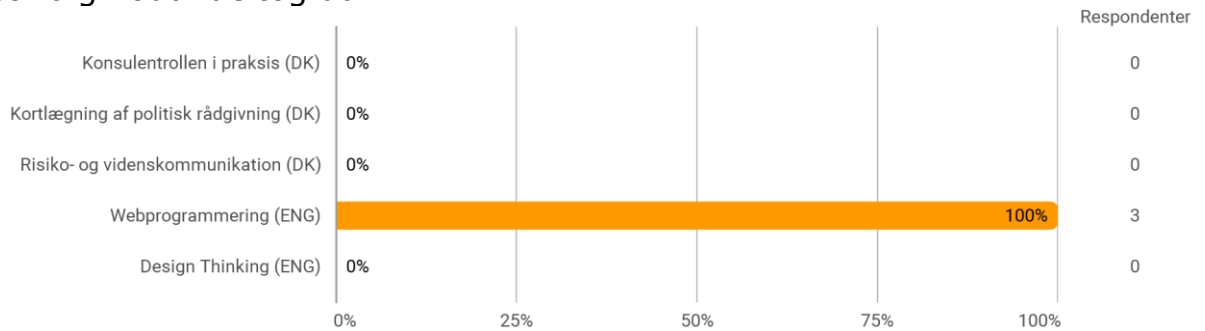

8. semester valgfag: Webprogrammering, København

Udsendt til:

Besvaret af: 2, 1 nogen svar

Hvilket valgmodul deltog du i?

Er du blevet præsenteret for læringsmålene for modulet?

Har du læst beskrivelsen af modulet på Moodle?