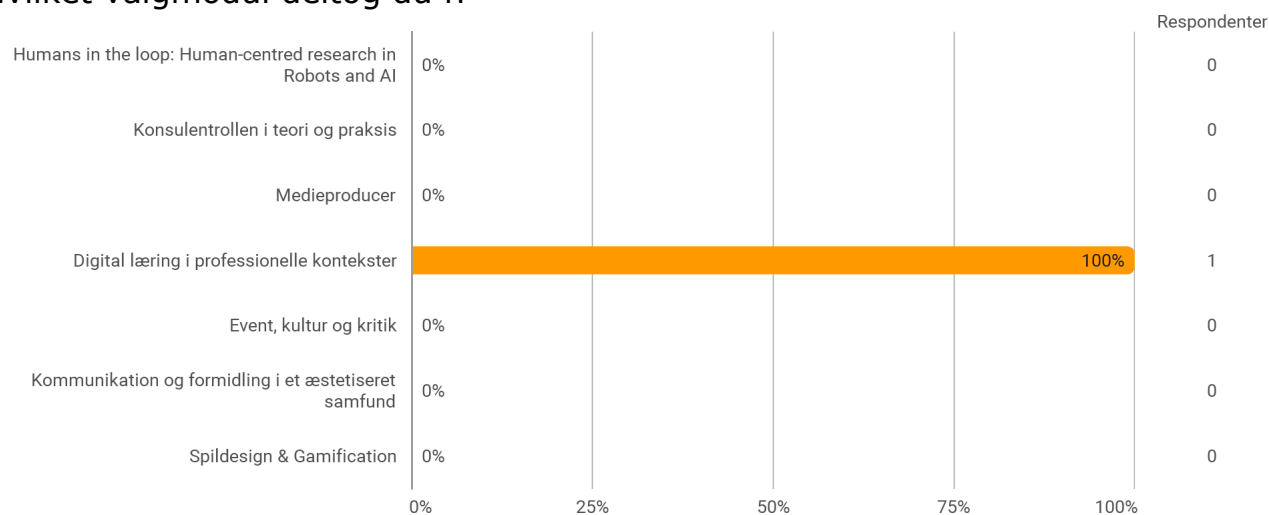

KA 2. semester, Digital læring i professionelle kontekster, Aalborg

Besvaret af: 1

Udsendt til:

Samlet status

Hvilket valgmodul deltog du i?

Tidsforbrug - Jeg har i gns. pr. uge brugt (inkl. undervisning og kursusforberedelse)

Eget engagement (jeg møder op til undervisning, forbereder mig, læser litteratur) - På en skala fra 1 til 6 (hvor 1 = bedst muligt og 6 = meget ringe) hvordan vil du så beskrive dit eget engagement på kurset?