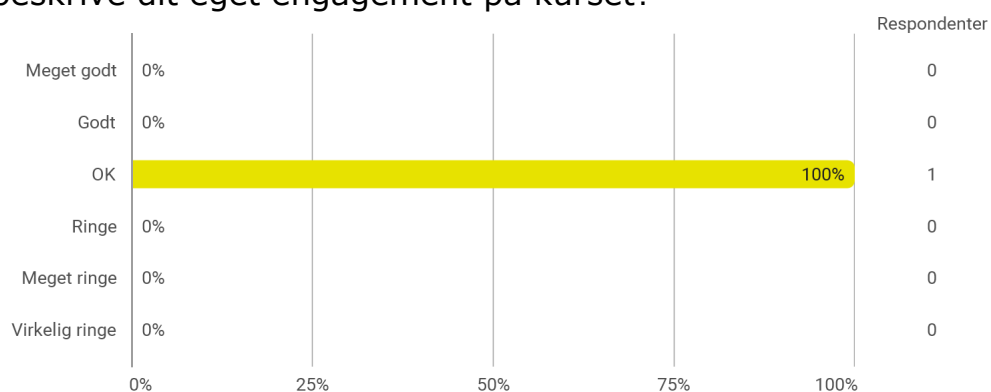

KA 2. semester, Digital læring i professionelle kontekster, Aalborg

Besvaret af: 1

Udsendt til:

Samlet status

Hvilket valgmodul deltog du i?

Tidsforbrug - Jeg har i gns. pr. uge brugt (inkl. undervisning og kursusforberedelse)

Eget engagement (jeg møder op til undervisning, forbereder mig, læser litteratur) - På en skala fra 1 til 6 (hvor 1 = bedst muligt og 6 = meget ringe) hvordan vil du så beskrive dit eget engagement på kurset?