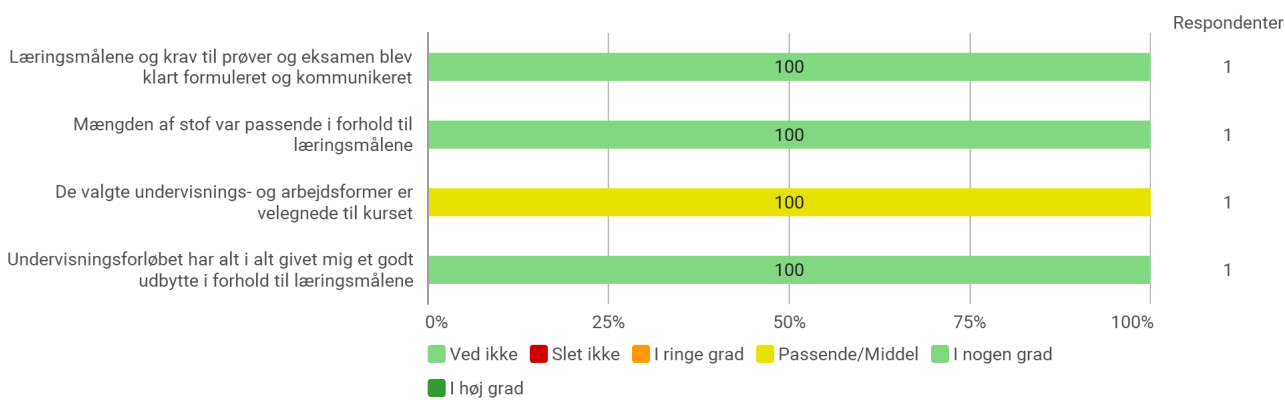

KA 2. semester, Digital læring i professionelle kontekster, Aalborg

Besvaret af: 1

Udsendt til:

Samlet status

Hvilket valgmodul deltog du i?

Tidsforbrug - Jeg har i gns. pr. uge brugt (inkl. undervisning og kursusforberedelse)

Eget engagement (jeg møder op til undervisning, forbereder mig, læser litteratur) - På en skala fra 1 til 6 (hvor 1 = bedst muligt og 6 = meget ringe) hvordan vil du så beskrive dit eget engagement på kurset?