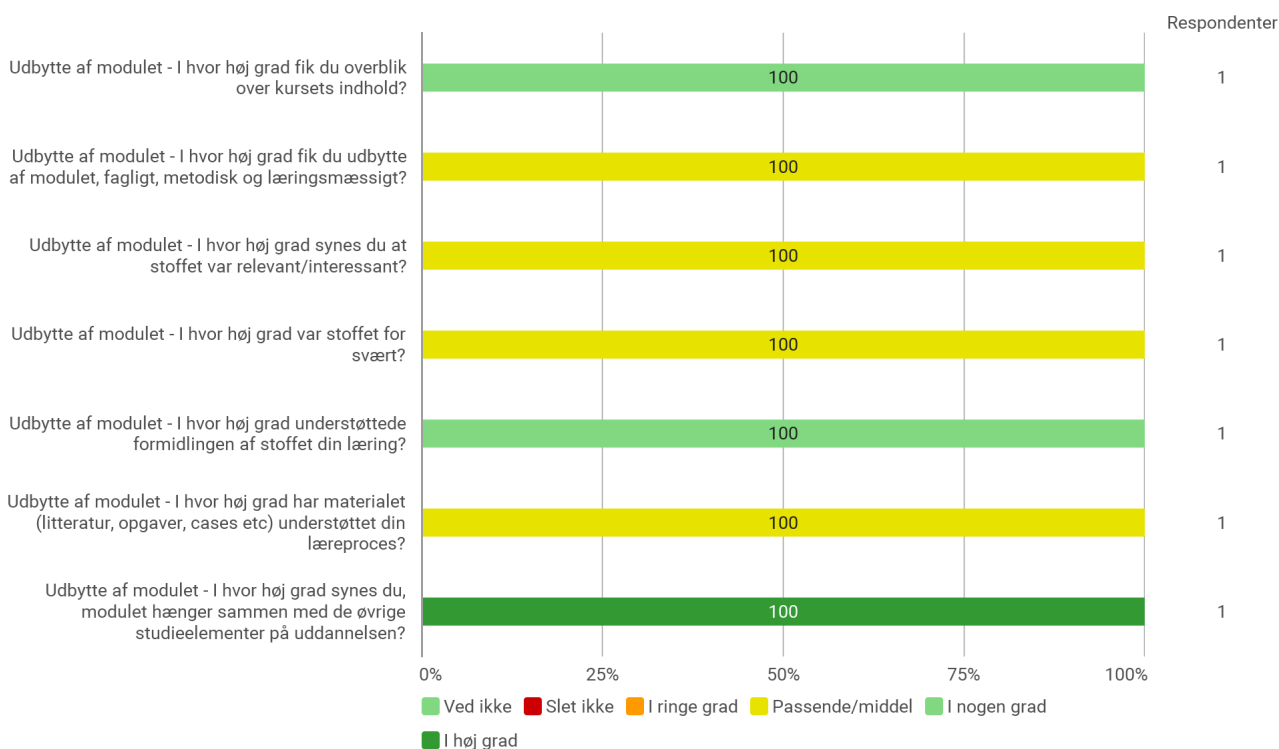

KA 2. semester, Digital læring i professionelle kontekster, Aalborg

Besvaret af: 1

Udsendt til:

Samlet status

Hvilket valgmodul deltog du i?

Tidsforbrug - Jeg har i gns. pr. uge brugt (inkl. undervisning og kursusforberedelse)

Eget engagement (jeg møder op til undervisning, forbereder mig, læser litteratur) - På en skala fra 1 til 6 (hvor 1 = bedst muligt og 6 = meget ringe) hvordan vil du så beskrive dit eget engagement på kurset?