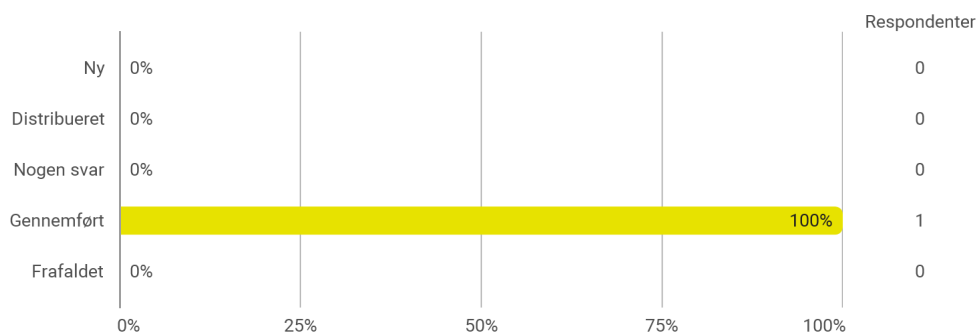

KA 2. semester, Digital læring i professionelle kontekster, Aalborg

Besvaret af: 1

Udsendt til:

Samlet status

Hvilket valgmodul deltog du i?

Tidsforbrug - Jeg har i gns. pr. uge brugt (inkl. undervisning og kursusforberedelse)

Eget engagement (jeg møder op til undervisning, forbereder mig, læser litteratur) - På en skala fra 1 til 6 (hvor 1 = bedst muligt og 6 = meget ringe) hvordan vil du så beskrive dit eget engagement på kurset?