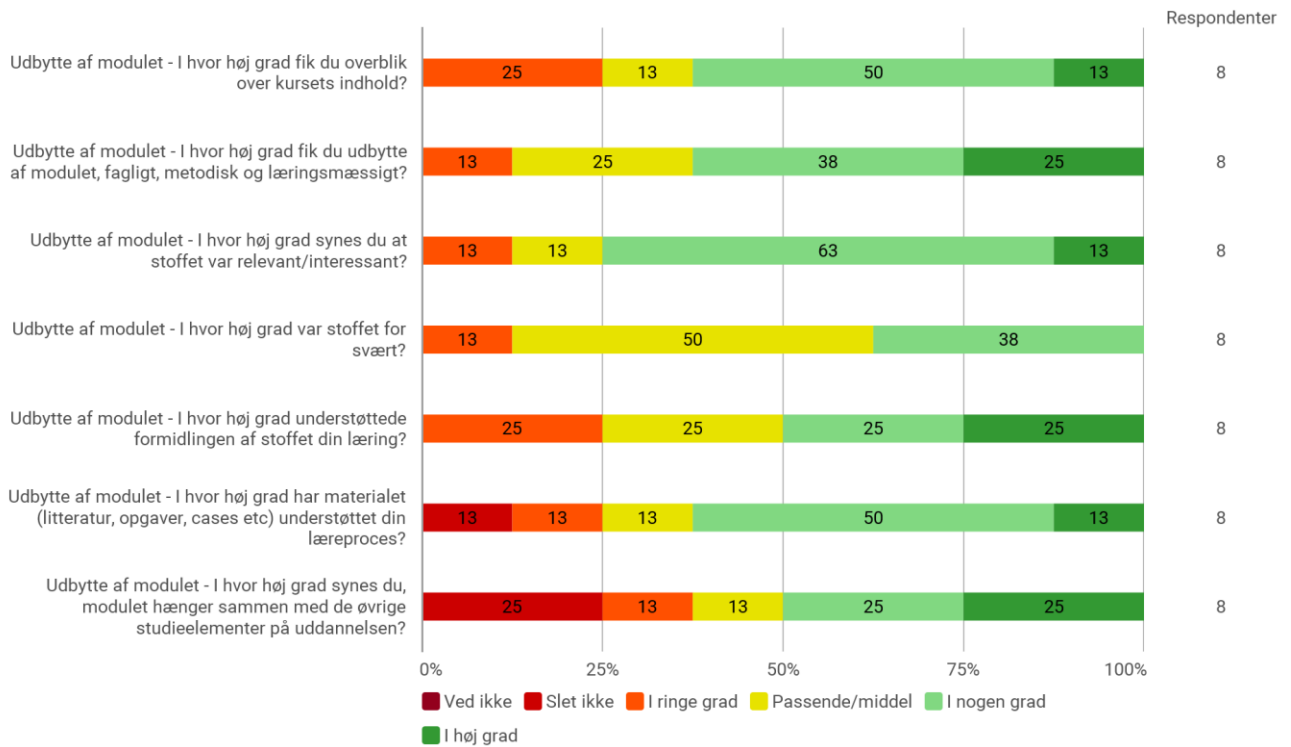

7. Semester, Humans in the Loop, AAL

Udsendt til:

Besvaret af: 8

Svarprocent:

Hvilket valgmodul deltog du i?

Er du blevet præsenteret for læringsmålene for modulet?

Har du læst beskrivelsen af modulet på Moodle?

Tidsforbrug på det pågældende valgmodul (kun i den periode du har deltaget i modulet) - Jeg har i gns. pr. uge brugt (inkl. undervisning og kursusforberedelse)

Eget engagement (jeg møder op til undervisning, forbereder mig, læser litteratur) - På en scala fra 1 til 6 (hvor 1 = bedst muligt og 6 = meget ringe) hvordan vil du så beskrive dit eget engagement på kurset?