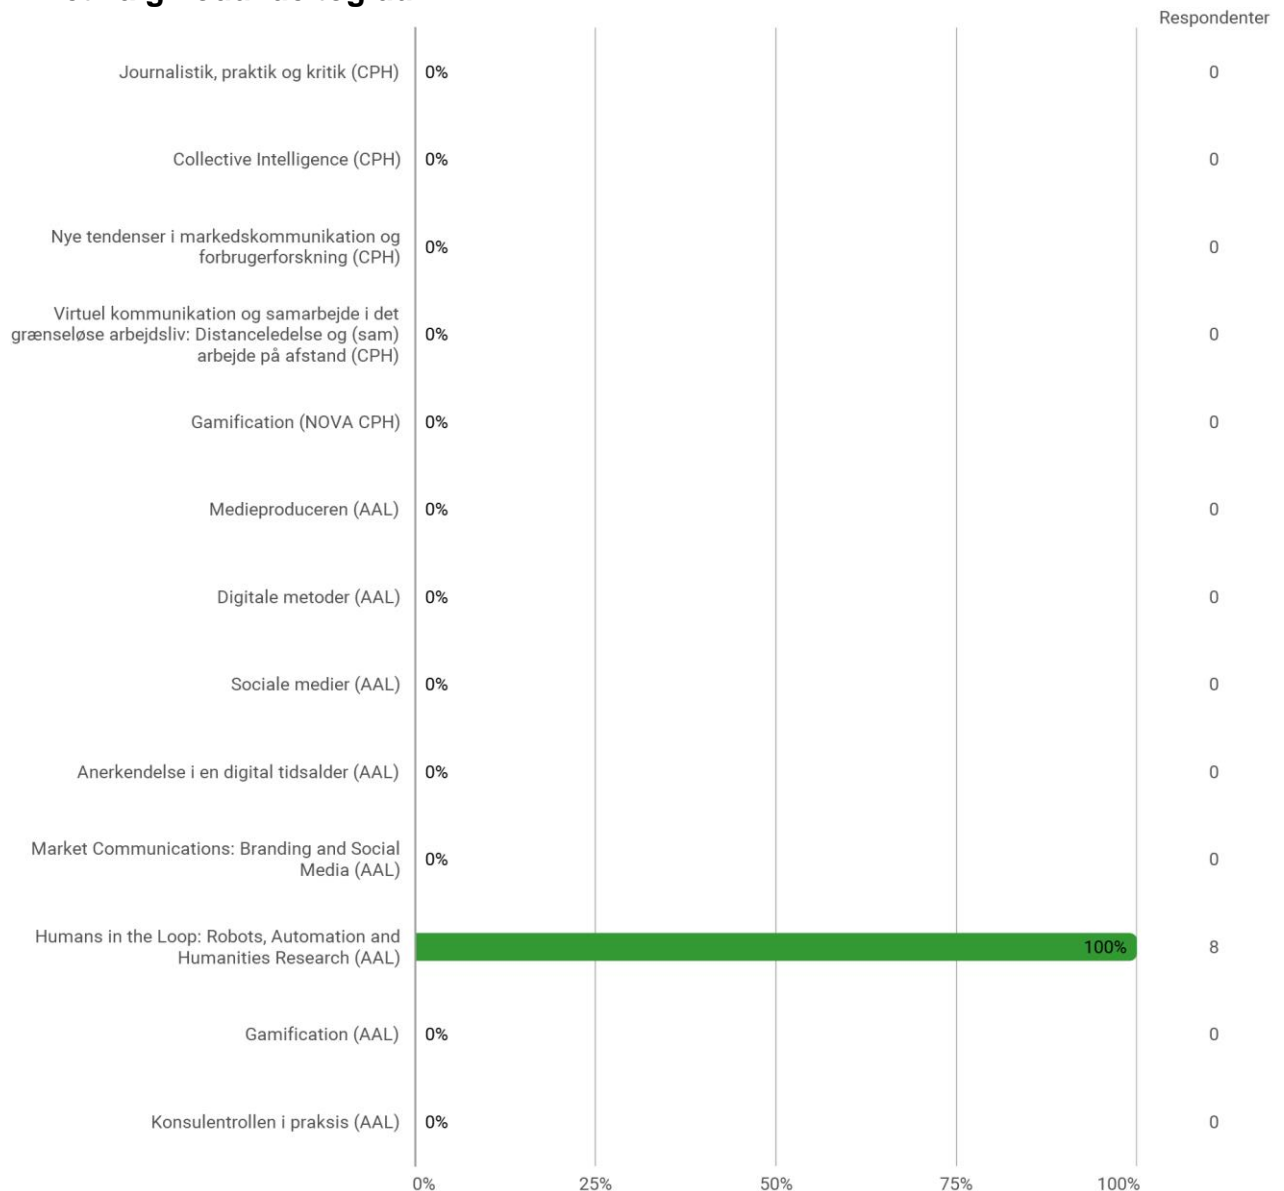

7. Semester, Humans in the Loop, AAL

Udsendt til:

Besvaret af: 8

Svarprocent:

Hvilket valgmodul deltog du i?

Er du blevet præsenteret for læringsmålene for modulet?

Har du læst beskrivelsen af modulet på Moodle?

Tidsforbrug på det pågældende valgmodul (kun i den periode du har deltaget i modulet) - Jeg har i gns. pr. uge brugt (inkl. undervisning og kursusforberedelse)

Eget engagement (jeg møder op til undervisning, forbereder mig, læser litteratur) - På en scala fra 1 til 6 (hvor 1 = bedst muligt og 6 = meget ringe) hvordan vil du så beskrive dit eget engagement på kurset?