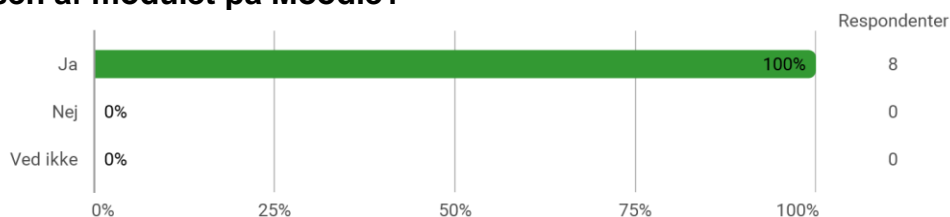

7. Semester, Humans in the Loop, AAL

Udsendt til:

Besvaret af: 8

Svarprocent:

Hvilket valgmodul deltog du i?

Er du blevet præsenteret for læringsmålene for modulet?

Har du læst beskrivelsen af modulet på Moodle?