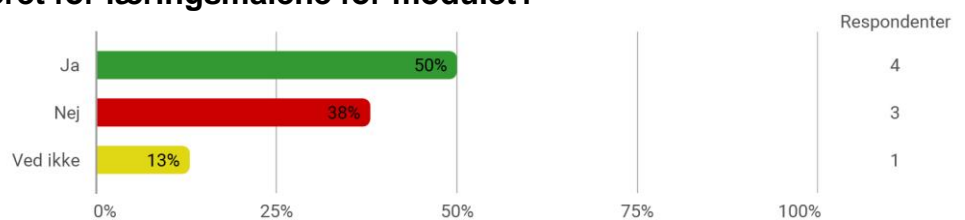

7. Semester, Humans in the Loop, AAL

Udsendt til:

Besvaret af: 8

Svarprocent:

Hvilket valgmodul deltog du i?

Er du blevet præsenteret for læringsmålene for modulet?

Har du læst beskrivelsen af modulet på Moodle?

Tidsforbrug på det pågældende valgmodul (kun i den periode du har deltaget i modulet) - Jeg har i gns. pr. uge brugt (inkl. undervisning og kursusforberedelse)

Eget engagement (jeg møder op til undervisning, forbereder mig, læser litteratur) - På en scala fra 1 til 6 (hvor 1 = bedst muligt og 6 = meget ringe) hvordan vil du så beskrive dit eget engagement på kurset?