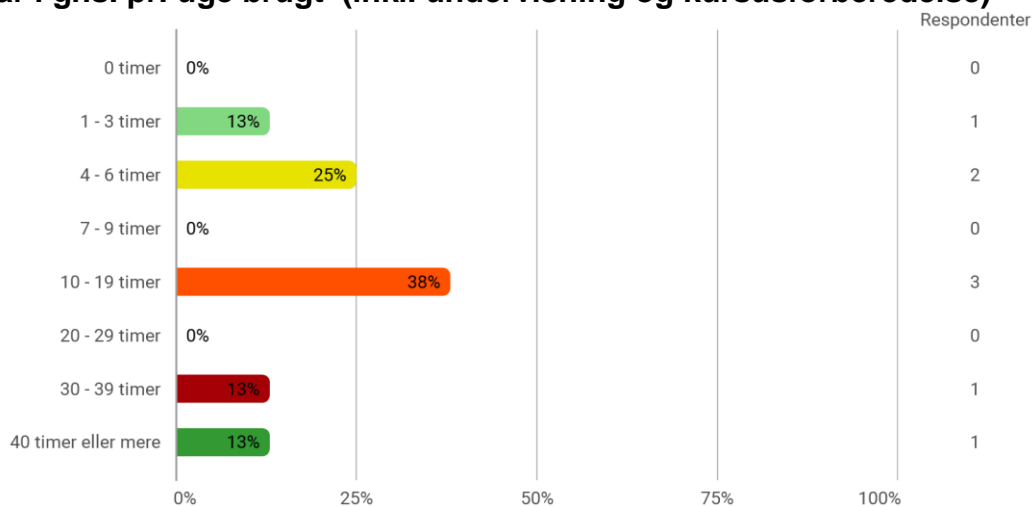

7. Semester, Humans in the Loop, AAL

Udsendt til:

Besvaret af: 8

Svarprocent:

Hvilket valgmodul deltog du i?

Er du blevet præsenteret for læringsmålene for modulet?

Har du læst beskrivelsen af modulet på Moodle?

Tidsforbrug på det pågældende valgmodul (kun i den periode du har deltaget i modulet) - Jeg har i gns. pr. uge brugt (inkl. undervisning og kursusforberedelse)

Eget engagement (jeg møder op til undervisning, forbereder mig, læser litteratur) - På en scala fra 1 til 6 (hvor 1 = bedst muligt og 6 = meget ringe) hvordan vil du så beskrive dit eget engagement på kurset?