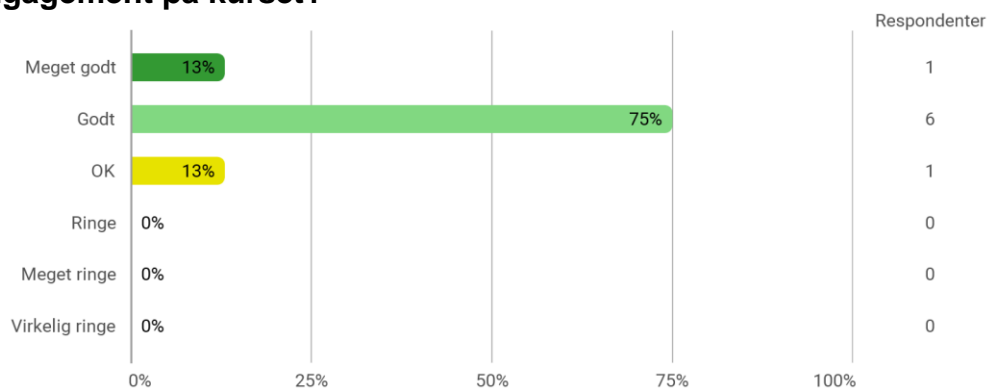

7. Semester, Humans in the Loop, AAL

Udsendt til:

Besvaret af: 8

Svarprocent:

Hvilket valgmodul deltog du i?

Er du blevet præsenteret for læringsmålene for modulet?

Har du læst beskrivelsen af modulet på Moodle?

Tidsforbrug på det pågældende valgmodul (kun i den periode du har deltaget i modulet) - Jeg har i gns. pr. uge brugt (inkl. undervisning og kursusforberedelse)

Eget engagement (jeg møder op til undervisning, forbereder mig, læser litteratur) - På en scala fra 1 til 6 (hvor 1 = bedst muligt og 6 = meget ringe) hvordan vil du så beskrive dit eget engagement på kurset?