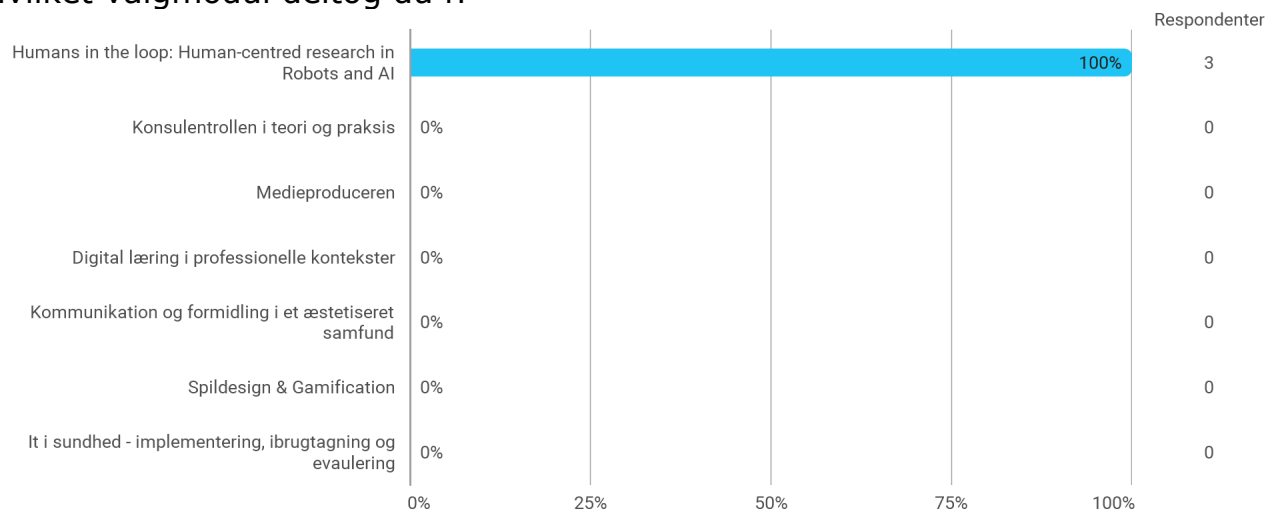

## KA 2. semester, Humans in the loop: Human-centred research in Robots and AI, Aalborg

Besvaret af: 3

Udsendt til:

### Hvilket valgmodul deltog du i?