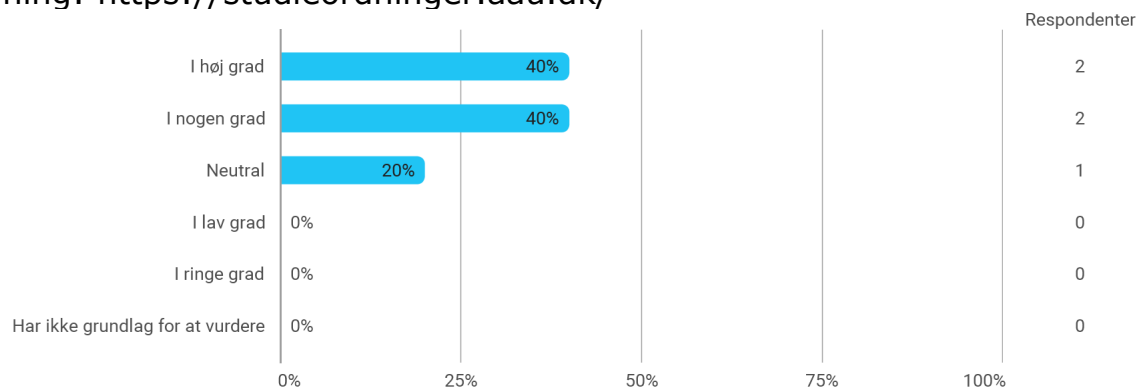

I hvilken grad har uddannelsen levet op til dine forventninger?

I hvilken grad vurderer du, at uddannelsens moduler/kurser lå i forlængelse af hinanden, således at der var en klar progression i uddannelsen?

Hvordan har dit faglige udbytte af hele uddannelsen været (fx. i form af viden, nye forstærkede kompetencer etc.)?

I hvor høj grad var studiet tilrettelagt således, at du kunne opfylde uddannelsens læringsmål (kompetenceprofil)? - Se evt. uddannelsens studieordning: <https://studieordninger.aau.dk/>