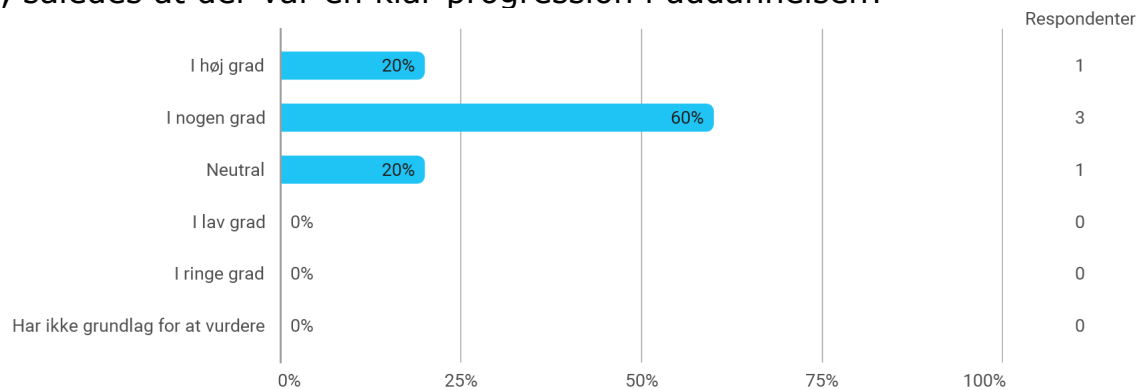

KA, Kommunikation, København

Besvaret af: 5

Udsendt til:

Samlet status

Hvilken uddannelse er du i færd med at afslutte / har du afsluttet?

Forventer du at afslutte uddannelsen/har du afsluttet/ denne sommer?

I hvilken grad har uddannelsen levet op til dine forventninger?

I hvilken grad vurderer du, at uddannelsens moduler/kurser lå i forlængelse af hinanden, således at der var en klar progression i uddannelsen?