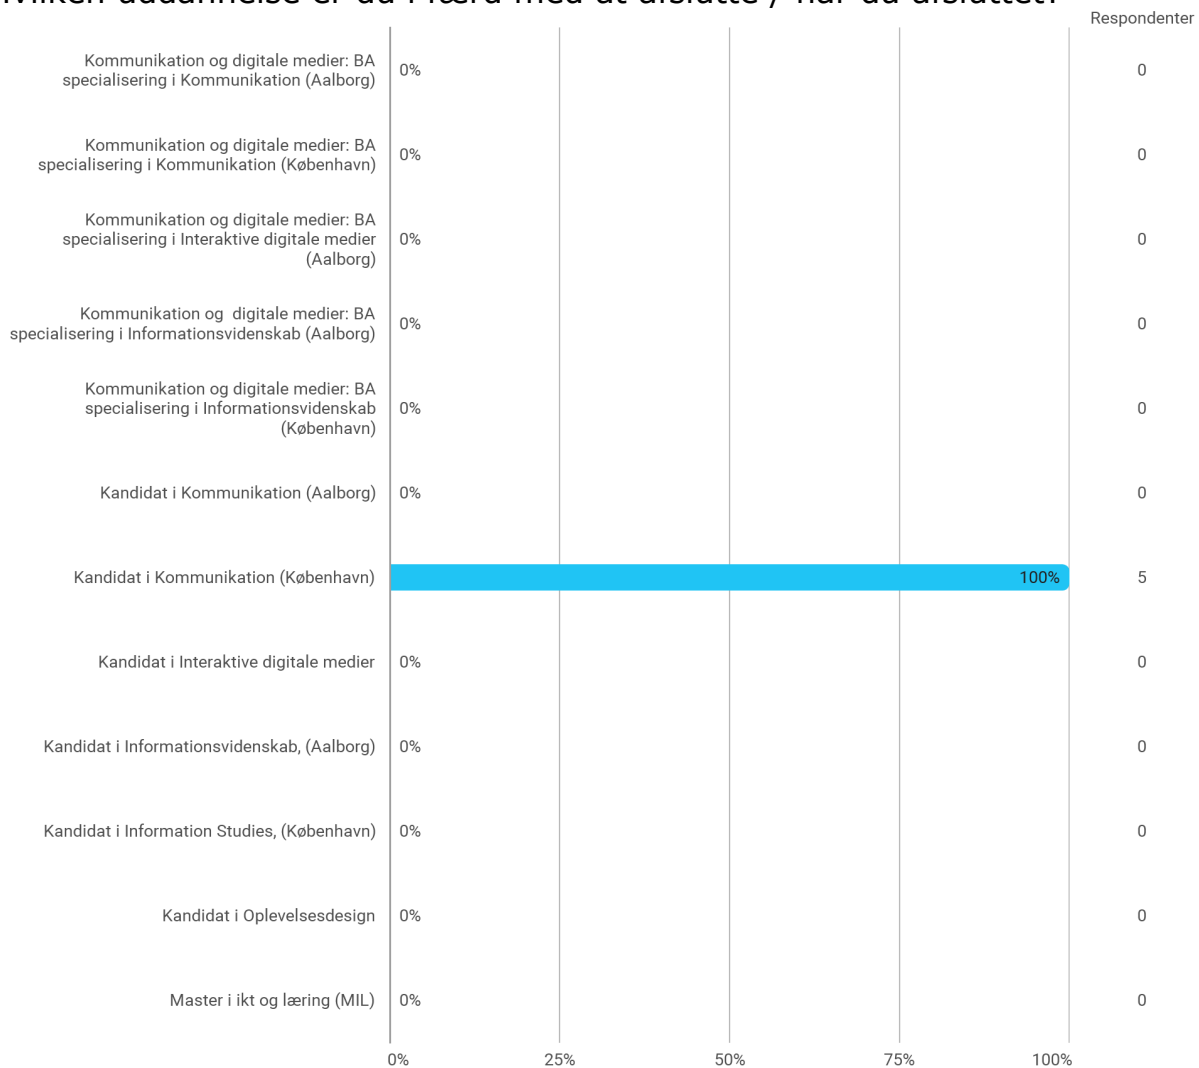

KA, Kommunikation, København

Besvaret af: 5

Udsendt til:

Samlet status

Hvilken uddannelse er du i færd med at afslutte / har du afsluttet?

Forventer du at afslutte uddannelsen/har du afsluttet/ denne sommer?

I hvilken grad har uddannelsen levet op til dine forventninger?

I hvilken grad vurderer du, at uddannelsens moduler/kurser lå i forlængelse af hinanden, således at der var en klar progression i uddannelsen?