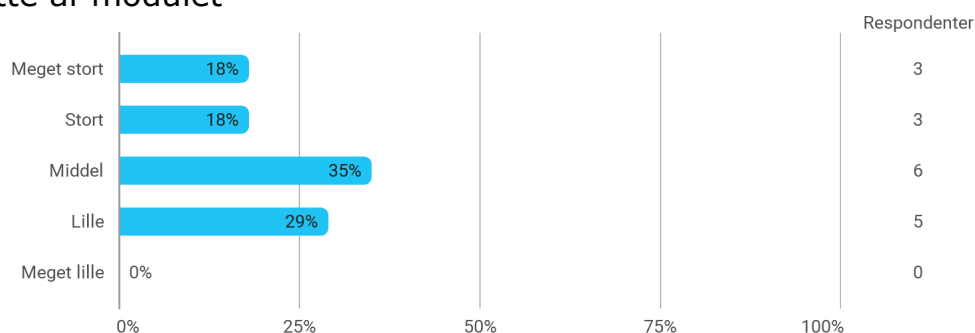

Survey Xact evalueringsrapport

BA i Organisatorisk Læring, 1. semester – efteråret 2022

Om evalueringsundersøgelsen

- Evalueringsskemaet er udsendt til 25 studerende den 12. januar 2023
- Der er blevet rykket to gange
- Målingen blev lukket for besvarelser d. 28. februar
- I alt har 17 valgt at deltage i undersøgelsen
- 8 studerende har ikke besvaret undersøgelsen.
- De 17 fulde besvarelser giver en svarprocent på 68 %
- Svarprocenten på samme semester sidste år var på 32 %

Evaluering af semestret generelt:

Hvordan vil du overordnet vurdere:

- Dit faglige udbytte af semestret?

- Dit overblik over semestret ved dets begyndelse?

Angiv din grad af enighed i følgende udsagn:

- Der var god sammenhæng mellem semestrets forskellige moduler

Evaluering af modulet: Problembaseret læring i teori og praksis

Hvordan vil du overordnet vurdere:

- Dit faglige udbytte af modulet

- Stoffets sværhedsgrad var passende

Angiv din grad af enighed i følgende udsagn: