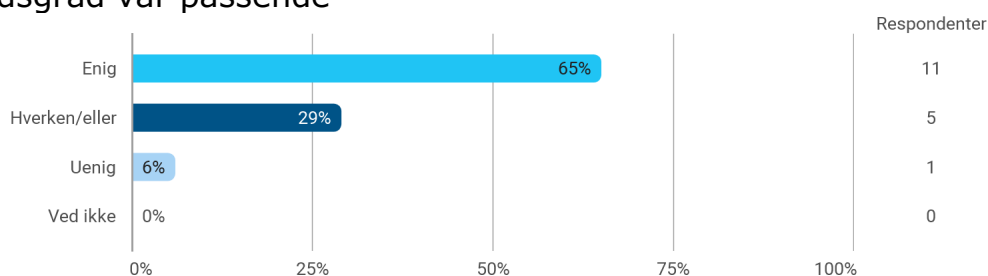

Survey Xact evalueringsrapport

BA i Organisatorisk Læring, 1. semester – efteråret 2022

Om evalueringsundersøgelsen

- Evalueringsskemaet er udsendt til 25 studerende den 12. januar 2023
- Der er blevet rykket to gange
- Målingen blev lukket for besvarelser d. 28. februar
- I alt har 17 valgt at deltage i undersøgelsen
- 8 studerende har ikke besvaret undersøgelsen.
- De 17 fulde besvarelser giver en svarprocent på 68 %
- Svarprocenten på samme semester sidste år var på 32 %

Evaluering af semestret generelt:

Hvordan vil du overordnet vurdere:

- Dit faglige udbytte af semestret?

- Dit overblik over semestret ved dets begyndelse?

Angiv din grad af enighed i følgende udsagn:

- Der var god sammenhæng mellem semestrets forskellige moduler

Evaluering af modulet: Problembaseret læring i teori og praksis

Hvordan vil du overordnet vurdere:

- Dit faglige udbytte af modulet

- Stoffets sværhedsgrad var passende

Angiv din grad af enighed i følgende udsagn: