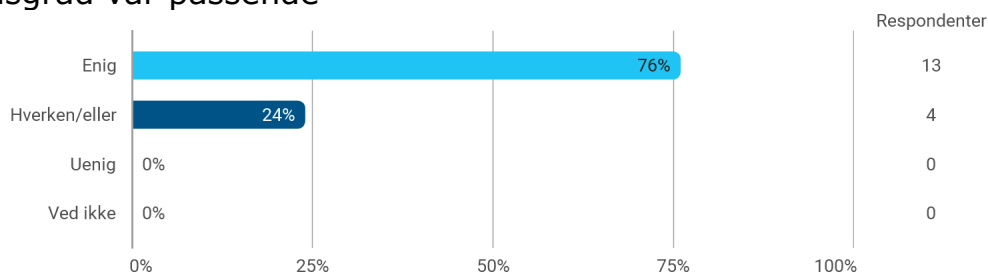

- Stoffets sværhedsgrad var passende