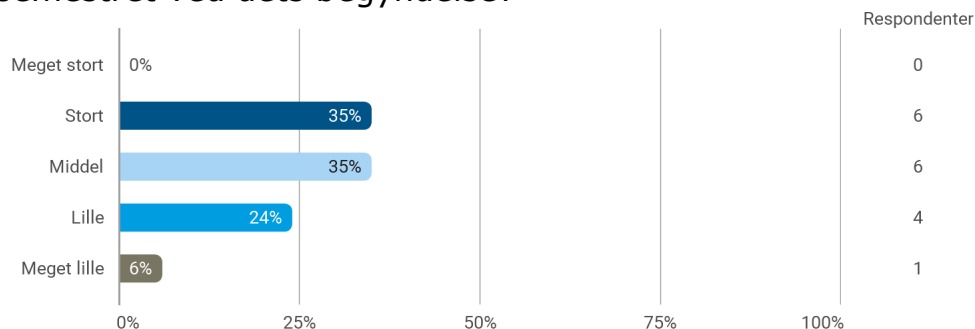

Survey Xact evalueringsrapport

BA i Organisatorisk Læring, 1. semester – efteråret 2022

Om evalueringsundersøgelsen

- Evalueringsskemaet er udsendt til 25 studerende den 12. januar 2023
- Der er blevet rykket to gange
- Målingen blev lukket for besvarelser d. 28. februar
- I alt har 17 valgt at deltage i undersøgelsen
- 8 studerende har ikke besvaret undersøgelsen.
- De 17 fulde besvarelser giver en svarprocent på 68 %
- Svarprocenten på samme semester sidste år var på 32 %

Evaluering af semestret generelt:

Hvordan vil du overordnet vurdere:

- Dit faglige udbytte af semestret?

- Dit overblik over semestret ved dets begyndelse?

Angiv din grad af enighed i følgende udsagn:

- Der var god sammenhæng mellem semestrets forskellige moduler