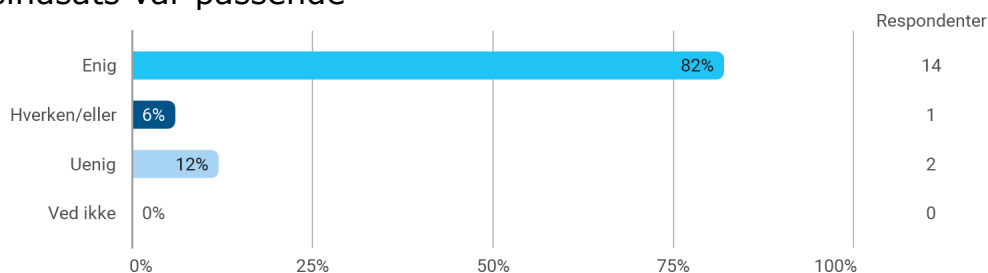

- Min egen arbejdsindsats var passende