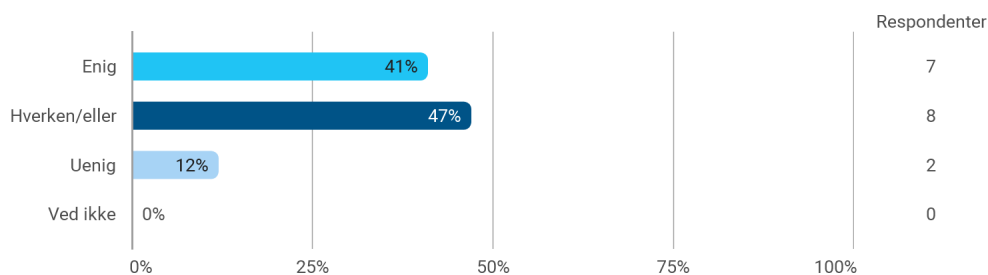

- Samarbejdet med min gruppe forløb godt (hvis du arbejdede alene angiv "ved ikke")