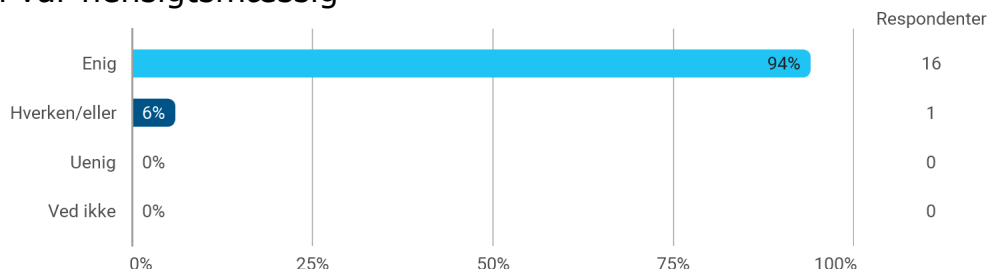

- Samarbejdet med min vejleder fungerede godt

- Eksamensformen var hensigtsmæssig

Evaluering af modulet: Organisation og samfund

Hvordan vil du overordnet vurdere:

- Dit faglige udbytte af modulet

Evaluering af modulet: Organisation og samfund