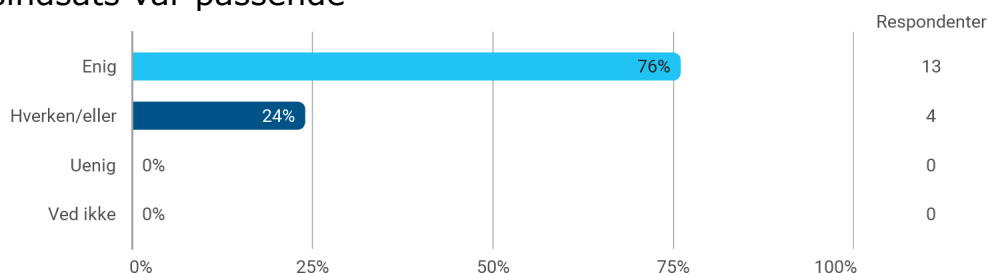

Angiv din grad af enighed i følgende udsagn:

- Min egen arbejdsindsats var passende