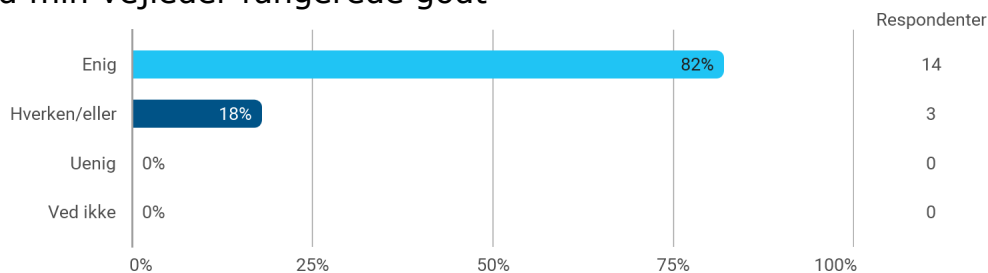

- Samarbejdet med min vejleder fungerede godt

- Eksamensformen var hensigtsmæssig

Evaluering af modulet: Organisation og samfund

Hvordan vil du overordnet vurdere:

- Dit faglige udbytte af modulet

Evaluering af modulet: Organisation og samfund