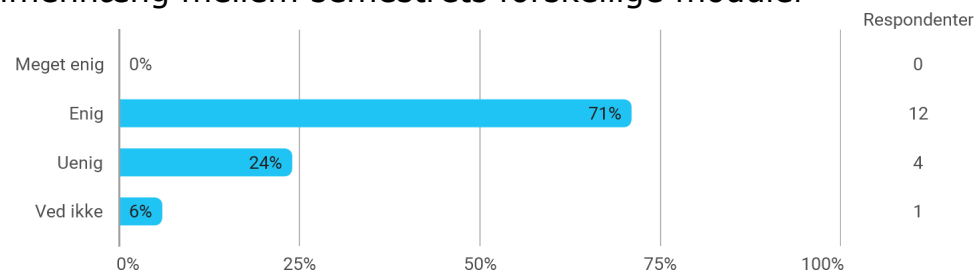

Survey Xact evalueringsrapport

BA i Organisatorisk Læring, 1. semester – efteråret 2022

Om evalueringsundersøgelsen

- Evalueringsskemaet er udsendt til 25 studerende den 12. januar 2023
- Der er blevet rykket to gange
- Målingen blev lukket for besvarelser d. 28. februar
- I alt har 17 valgt at deltage i undersøgelsen
- 8 studerende har ikke besvaret undersøgelsen.
- De 17 fulde besvarelser giver en svarprocent på 68 %
- Svarprocenten på samme semester sidste år var på 32 %

Evaluering af semestret generelt:

Hvordan vil du overordnet vurdere:

- Dit faglige udbytte af semestret?

- Dit overblik over semestret ved dets begyndelse?

Angiv din grad af enighed i følgende udsagn:

- Der var god sammenhæng mellem semestrets forskellige moduler

Evaluering af modulet: Problembaseret læring i teori og praksis

Hvordan vil du overordnet vurdere:

- Dit faglige udbytte af modulet

- Stoffets sværhedsgrad var passende

Angiv din grad af enighed i følgende udsagn: