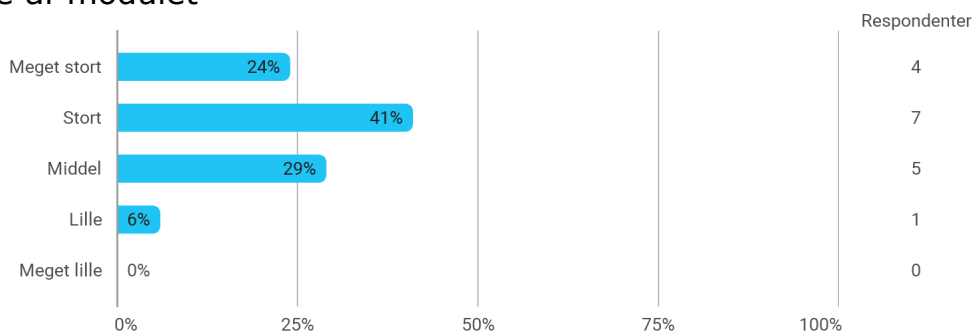

- Samarbejdet med min vejleder fungerede godt

- Eksamensformen var hensigtsmæssig

Evaluering af modulet: Organisation og samfund

Hvordan vil du overordnet vurdere:

- Dit faglige udbytte af modulet

Evaluering af modulet: Organisation og samfund