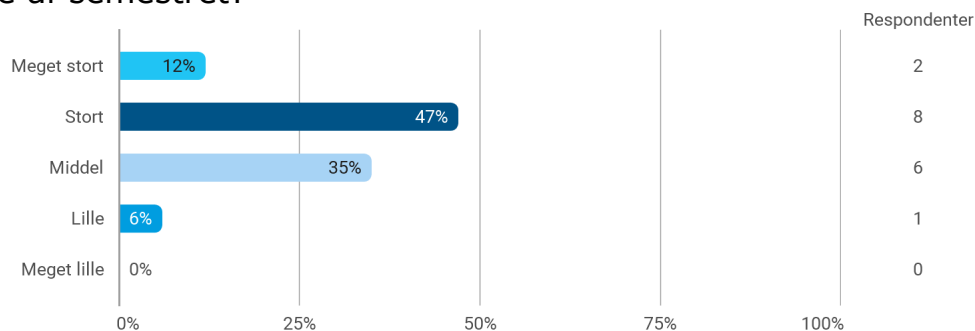

Survey Xact evalueringsrapport

BA i Organisatorisk Læring, 1. semester – efteråret 2022

Om evalueringsundersøgelsen

- Evalueringsskemaet er udsendt til 25 studerende den 12. januar 2023
- Der er blevet rykket to gange
- Målingen blev lukket for besvarelser d. 28. februar
- I alt har 17 valgt at deltage i undersøgelsen
- 8 studerende har ikke besvaret undersøgelsen.
- De 17 fulde besvarelser giver en svarprocent på 68 %
- Svarprocenten på samme semester sidste år var på 32 %

Evaluering af semestret generelt:

Hvordan vil du overordnet vurdere:

- Dit faglige udbytte af semestret?

- Dit overblik over semestret ved dets begyndelse?

Angiv din grad af enighed i følgende udsagn:

- Der var god sammenhæng mellem semestrets forskellige moduler