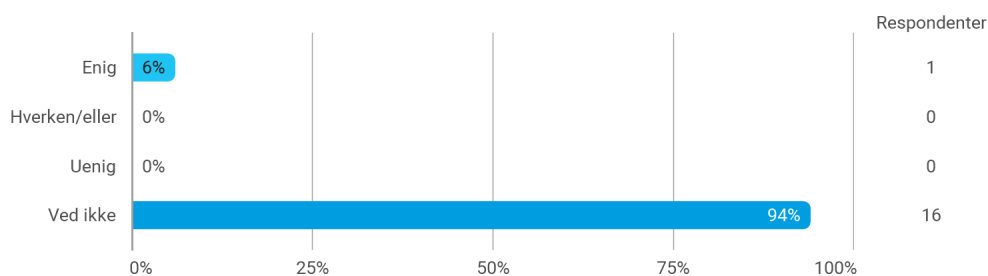

- Det fungerede godt for mig at arbejde alene (hvis du arbejdede i gruppe angiv "ved ikke")