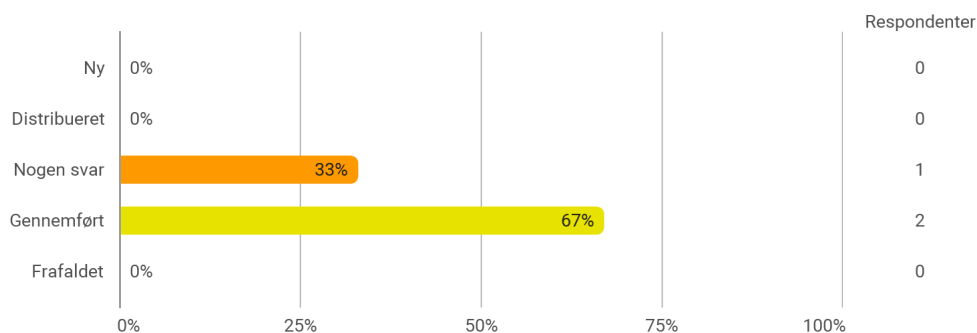

6. semester, Avanceret webdesign og analyse, København

Besvaret af: 2, 1 nogen svar

Udsendt til:

Samlet status

På hvilket campus, har du deltaget i valgmodulet?

Hvilket valgmodul deltog du i?

Tidsforbrug - Jeg har i gns. pr. uge brugt (inkl. undervisning og kursusforberedelse):

Eget engagement (jeg møder op til undervisning, forbereder mig, læser litteratur) - På en skala fra 1 til 6 (hvor 1 = bedst muligt og 6 = meget ringe) hvordan vil du så beskrive dit eget engagement på kurset?