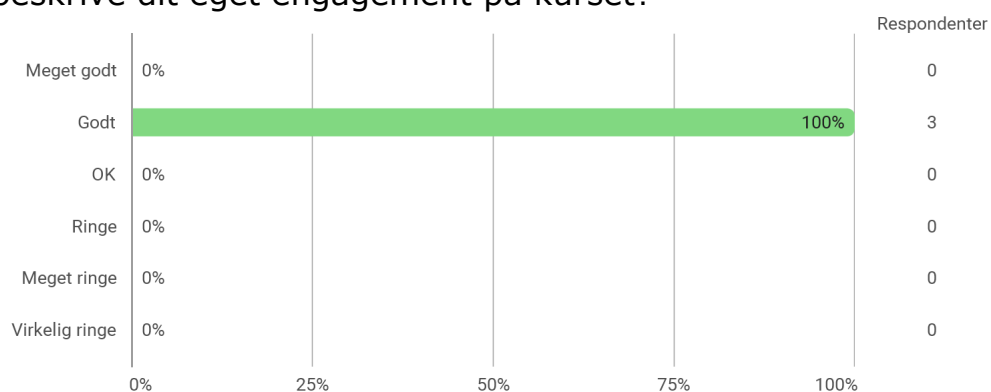

6. semester, Avanceret webdesign og analyse, København

Besvaret af: 2, 1 nogen svar

Udsendt til:

Samlet status

På hvilket campus, har du deltaget i valgmodulet?

Hvilket valgmodul deltog du i?

Tidsforbrug - Jeg har i gns. pr. uge brugt (inkl. undervisning og kursusforberedelse):

Eget engagement (jeg møder op til undervisning, forbereder mig, læser litteratur) - På en skala fra 1 til 6 (hvor 1 = bedst muligt og 6 = meget ringe) hvordan vil du så beskrive dit eget engagement på kurset?