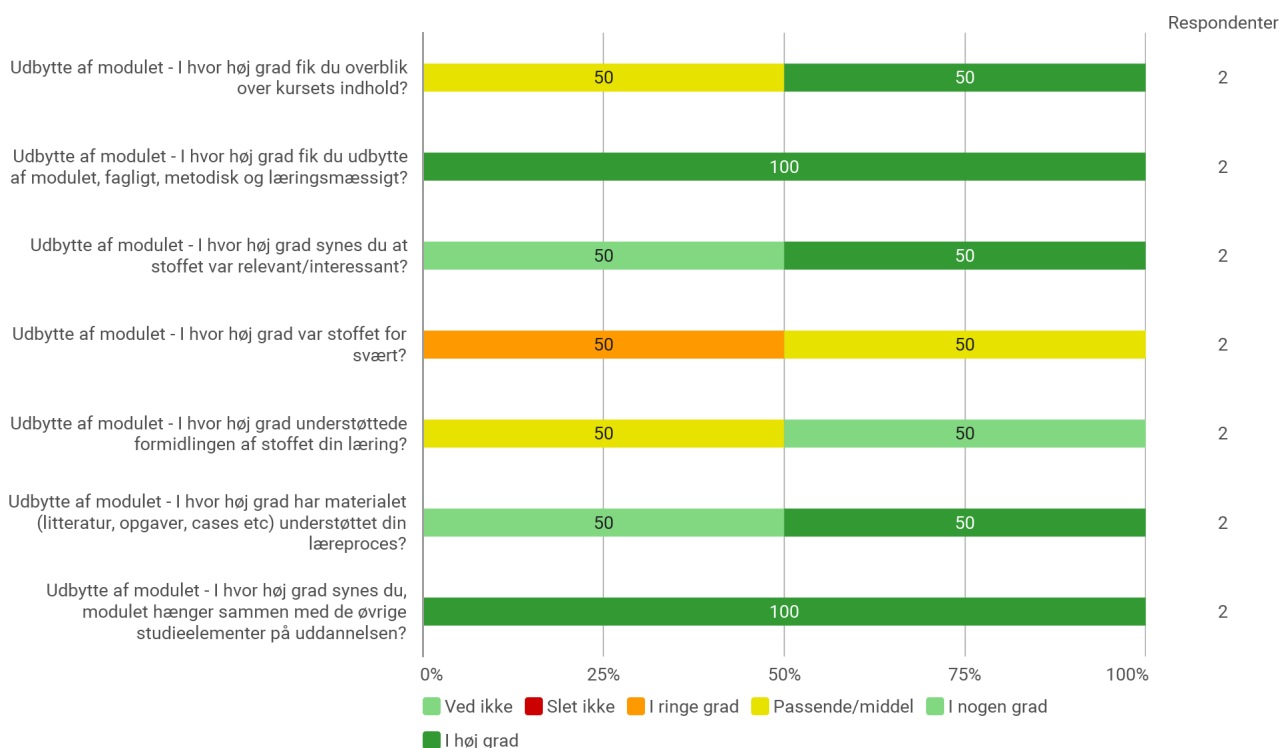

6. semester, Avanceret webdesign og analyse, København

Besvaret af: 2, 1 nogen svar

Udsendt til:

Samlet status

På hvilket campus, har du deltaget i valgmodulet?

Hvilket valgmodul deltog du i?

Tidsforbrug - Jeg har i gns. pr. uge brugt (inkl. undervisning og kursusforberedelse):

Eget engagement (jeg møder op til undervisning, forbereder mig, læser litteratur) - På en skala fra 1 til 6 (hvor 1 = bedst muligt og 6 = meget ringe) hvordan vil du så beskrive dit eget engagement på kurset?