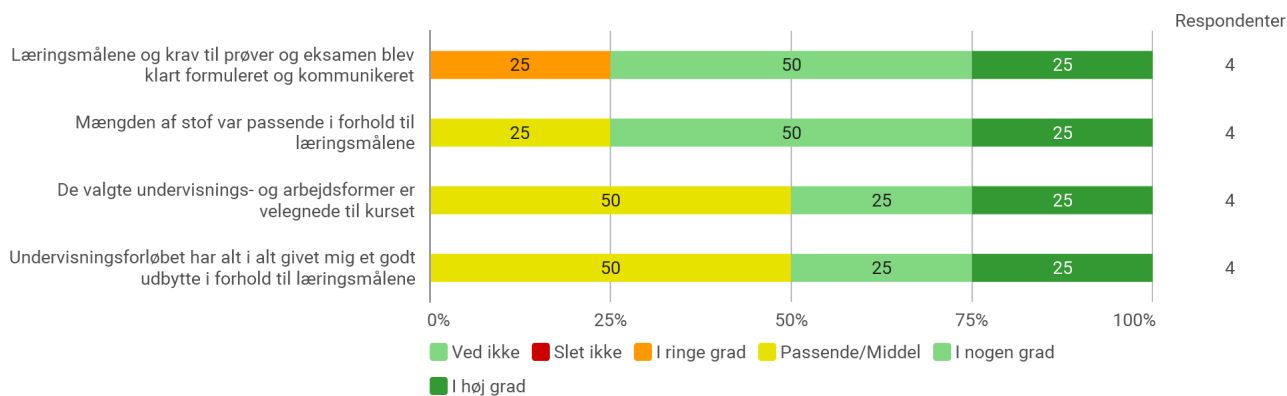

KA 2. semester, Spildesign & Gamification, Aalborg

Besvaret af: 4

Udsendt til:

Samlet status

Hvilket valgmodul deltog du i?

Tidsforbrug - Jeg har i gns. pr. uge brugt (inkl. undervisning og kursusforberedelse)

Eget engagement (jeg møder op til undervisning, forbereder mig, læser litteratur) - På en skala fra 1 til 6 (hvor 1 = bedst muligt og 6 = meget ringe) hvordan vil du så beskrive dit eget engagement på kurset?