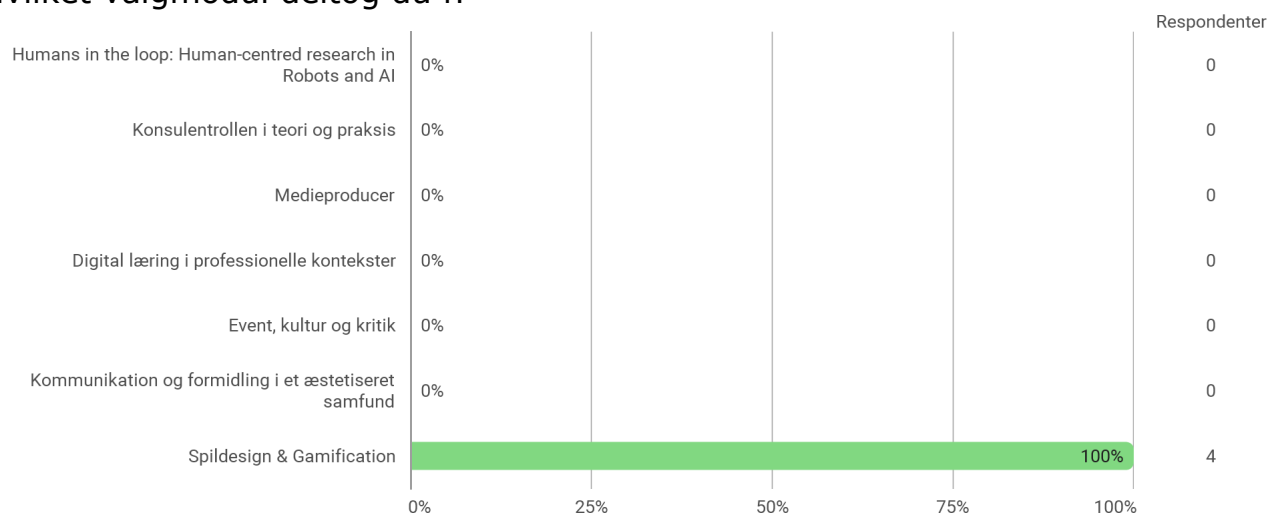

KA 2. semester, Spildesign & Gamification, Aalborg

Besvaret af: 4

Udsendt til:

Samlet status

Hvilket valgmodul deltog du i?

Tidsforbrug - Jeg har i gns. pr. uge brugt (inkl. undervisning og kursusforberedelse)

Eget engagement (jeg møder op til undervisning, forbereder mig, læser litteratur) - På en skala fra 1 til 6 (hvor 1 = bedst muligt og 6 = meget ringe) hvordan vil du så beskrive dit eget engagement på kurset?