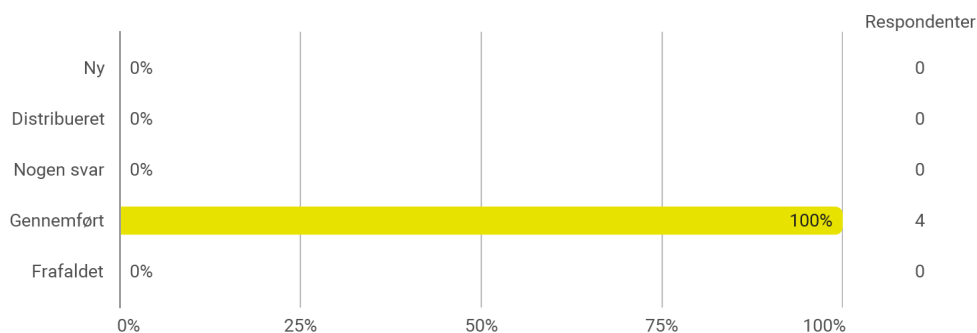

KA 2. semester, Spildesign & Gamification, Aalborg

Besvaret af: 4

Udsendt til:

Samlet status

Hvilket valgmodul deltog du i?

Tidsforbrug - Jeg har i gns. pr. uge brugt (inkl. undervisning og kursusforberedelse)

Eget engagement (jeg møder op til undervisning, forbereder mig, læser litteratur) - På en skala fra 1 til 6 (hvor 1 = bedst muligt og 6 = meget ringe) hvordan vil du så beskrive dit eget engagement på kurset?