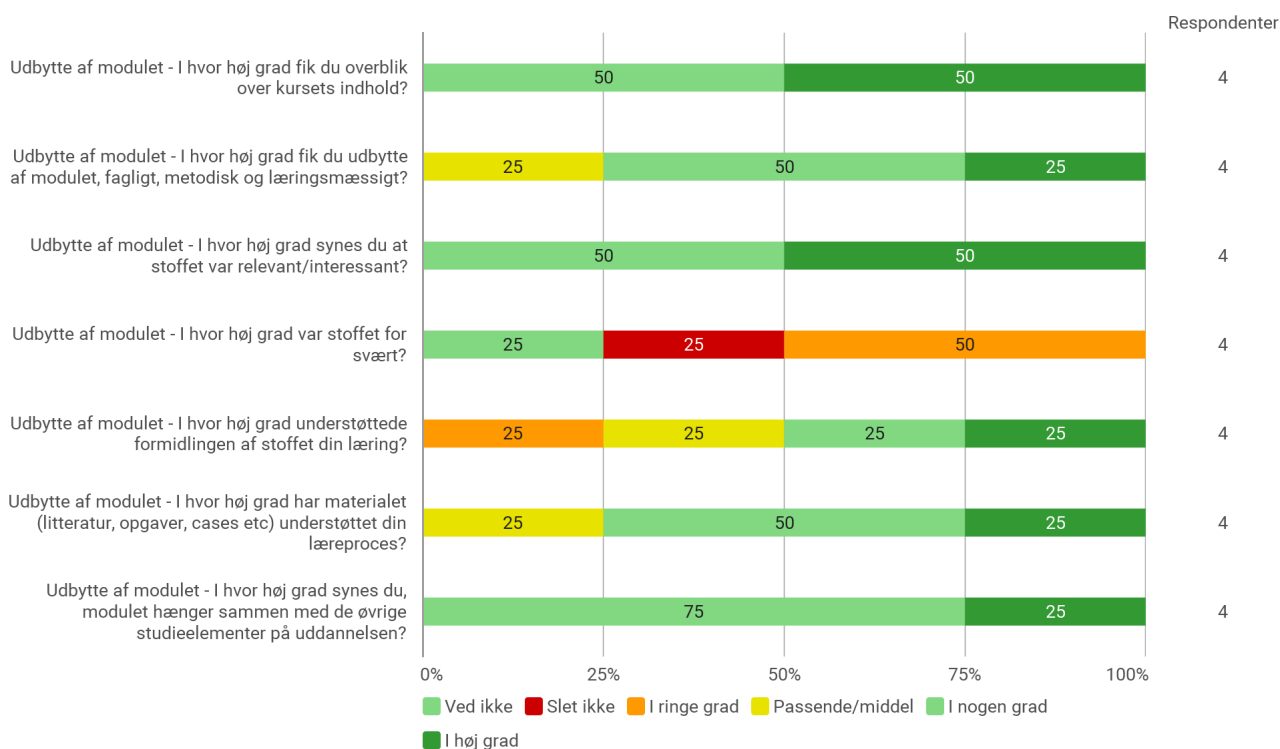

KA 2. semester, Spildesign & Gamification, Aalborg

Besvaret af: 4

Udsendt til:

Samlet status

Hvilket valgmodul deltog du i?

Tidsforbrug - Jeg har i gns. pr. uge brugt (inkl. undervisning og kursusforberedelse)

Eget engagement (jeg møder op til undervisning, forbereder mig, læser litteratur) - På en skala fra 1 til 6 (hvor 1 = bedst muligt og 6 = meget ringe) hvordan vil du så beskrive dit eget engagement på kurset?