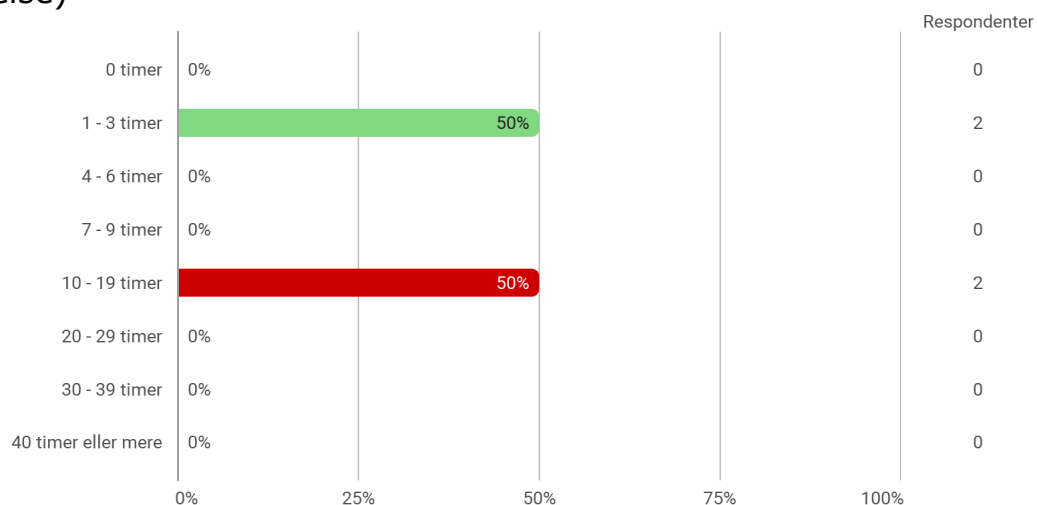

KA 2. semester, Spildesign & Gamification, Aalborg

Besvaret af: 4

Udsendt til:

Samlet status

Hvilket valgmodul deltog du i?

Tidsforbrug - Jeg har i gns. pr. uge brugt (inkl. undervisning og kursusforberedelse)

Eget engagement (jeg møder op til undervisning, forbereder mig, læser litteratur) - På en skala fra 1 til 6 (hvor 1 = bedst muligt og 6 = meget ringe) hvordan vil du så beskrive dit eget engagement på kurset?