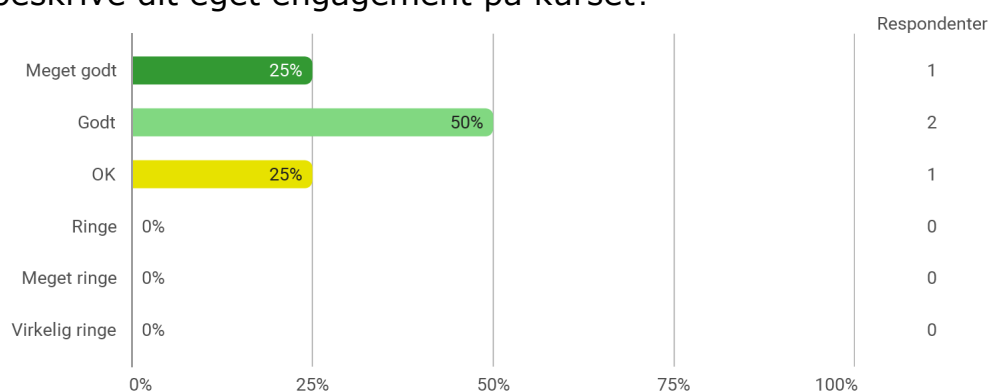

KA 2. semester, Spildesign & Gamification, Aalborg

Besvaret af: 4

Udsendt til:

Samlet status

Hvilket valgmodul deltog du i?

Tidsforbrug - Jeg har i gns. pr. uge brugt (inkl. undervisning og kursusforberedelse)

Eget engagement (jeg møder op til undervisning, forbereder mig, læser litteratur) - På en skala fra 1 til 6 (hvor 1 = bedst muligt og 6 = meget ringe) hvordan vil du så beskrive dit eget engagement på kurset?