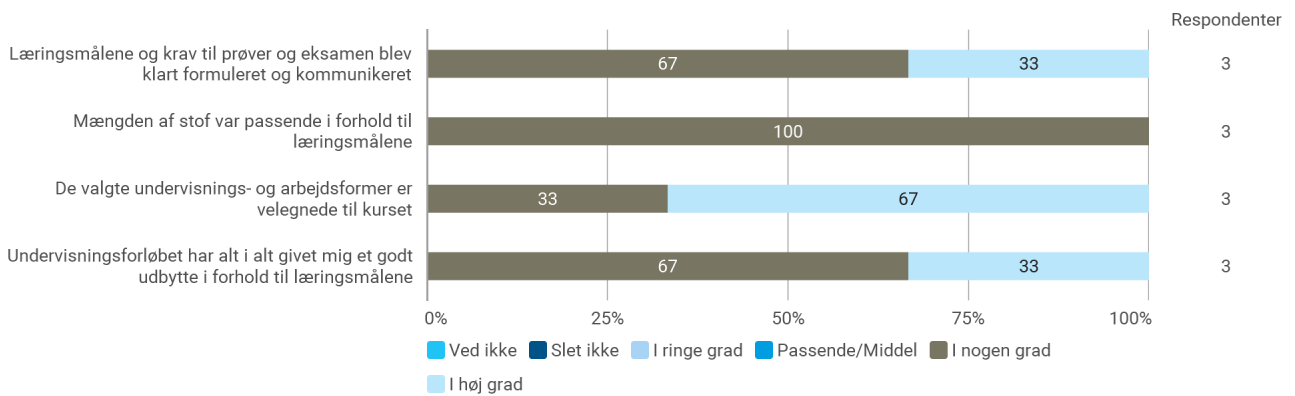

KA 2. semester, Spildesign & Gamification, Aalborg

Besvaret af: 3

Udsendt til:

Samlet status

Hvilket valgmodul deltog du i?

Tidsforbrug - Jeg har i gns. pr. uge brugt (inkl. undervisning og kursusforberedelse)

Eget engagement (jeg møder op til undervisning, forbereder mig, læser litteratur) - På en skala fra 1 til 6 (hvor 1 = bedst muligt og 6 = meget ringe) hvordan vil du så beskrive dit eget engagement på kurset?