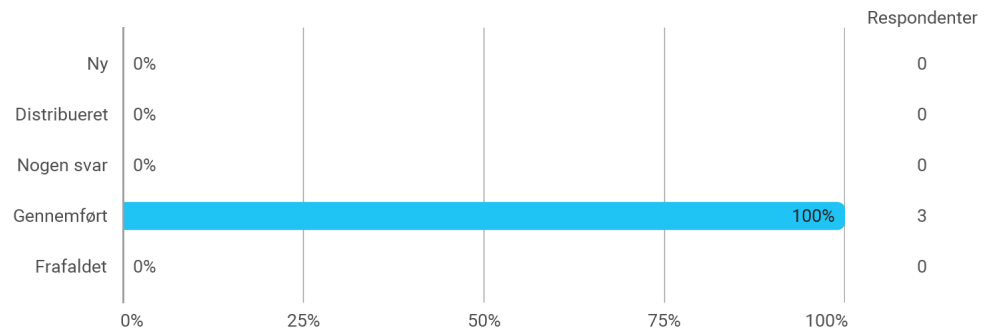

KA 2. semester, Spildesign & Gamification, Aalborg

Besvaret af: 3

Udsendt til:

Samlet status

Hvilket valgmodul deltog du i?

Tidsforbrug - Jeg har i gns. pr. uge brugt (inkl. undervisning og kursusforberedelse)

Eget engagement (jeg møder op til undervisning, forbereder mig, læser litteratur) - På en skala fra 1 til 6 (hvor 1 = bedst muligt og 6 = meget ringe) hvordan vil du så beskrive dit eget engagement på kurset?