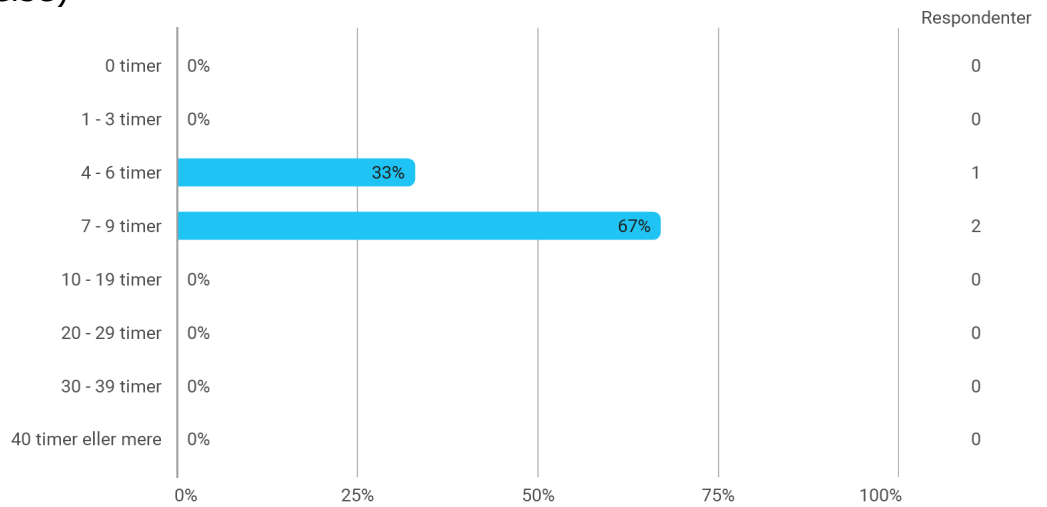

KA 2. semester, Spildesign & Gamification, Aalborg

Besvaret af: 3

Udsendt til:

Samlet status

Hvilket valgmodul deltog du i?

Tidsforbrug - Jeg har i gns. pr. uge brugt (inkl. undervisning og kursusforberedelse)

Eget engagement (jeg møder op til undervisning, forbereder mig, læser litteratur) - På en skala fra 1 til 6 (hvor 1 = bedst muligt og 6 = meget ringe) hvordan vil du så beskrive dit eget engagement på kurset?