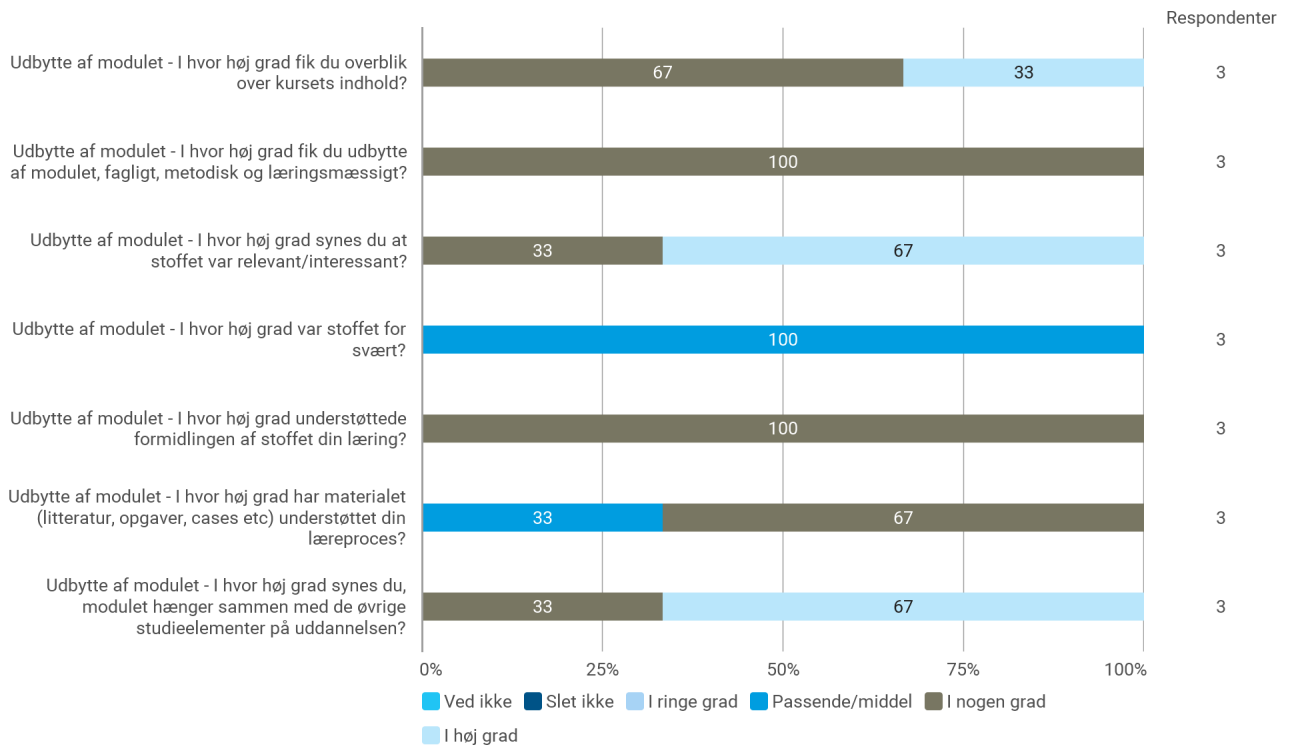

KA 2. semester, Spildesign & Gamification, Aalborg

Besvaret af: 3

Udsendt til:

Samlet status

Hvilket valgmodul deltog du i?

Tidsforbrug - Jeg har i gns. pr. uge brugt (inkl. undervisning og kursusforberedelse)

Eget engagement (jeg møder op til undervisning, forbereder mig, læser litteratur) - På en skala fra 1 til 6 (hvor 1 = bedst muligt og 6 = meget ringe) hvordan vil du så beskrive dit eget engagement på kurset?