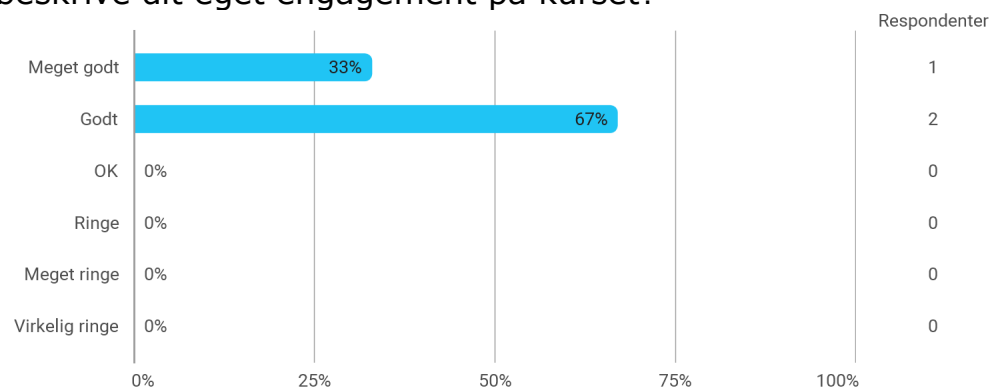

KA 2. semester, Spildesign & Gamification, Aalborg

Besvaret af: 3

Udsendt til:

Samlet status

Hvilket valgmodul deltog du i?

Tidsforbrug - Jeg har i gns. pr. uge brugt (inkl. undervisning og kursusforberedelse)

Eget engagement (jeg møder op til undervisning, forbereder mig, læser litteratur) - På en skala fra 1 til 6 (hvor 1 = bedst muligt og 6 = meget ringe) hvordan vil du så beskrive dit eget engagement på kurset?