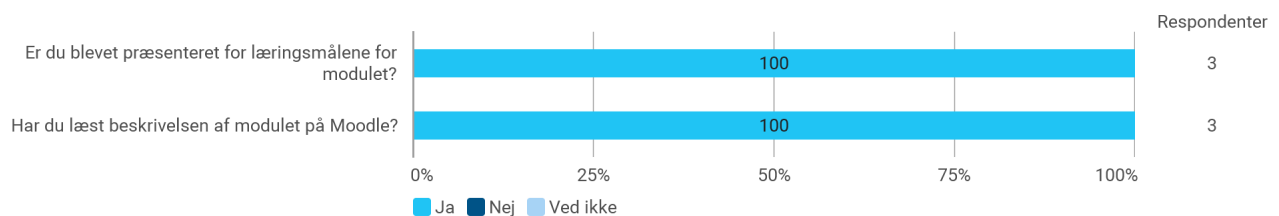

KA 2. semester, Spildesign & Gamification, Aalborg

Besvaret af: 3

Udsendt til:

Samlet status

Hvilket valgmodul deltog du i?

Tidsforbrug - Jeg har i gns. pr. uge brugt (inkl. undervisning og kursusforberedelse)