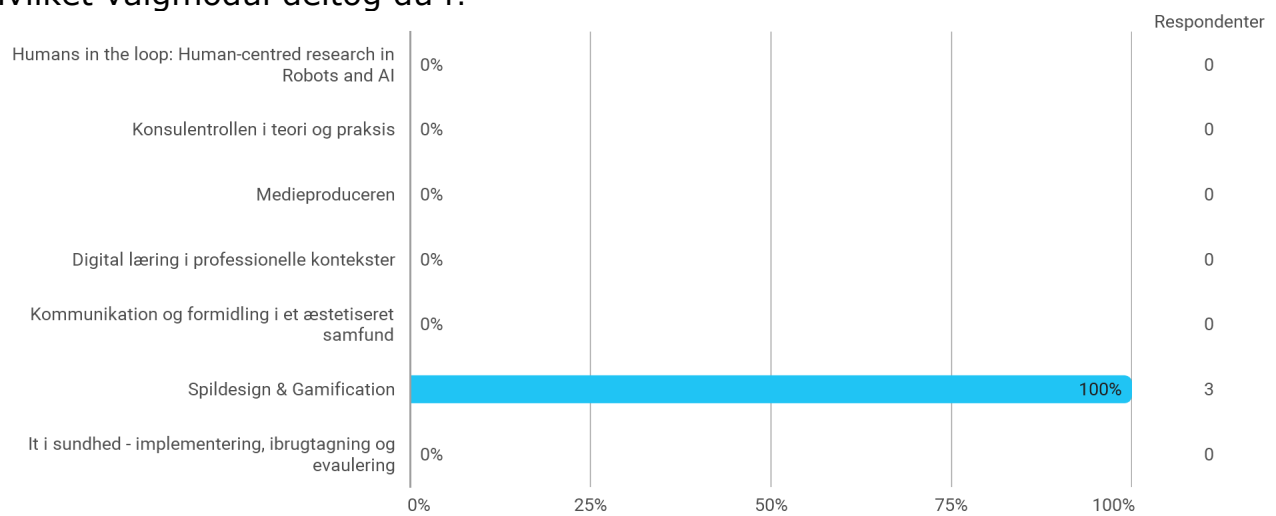

KA 2. semester, Spildesign & Gamification, Aalborg

Besvaret af: 3

Udsendt til:

Samlet status

Hvilket valgmodul deltog du i?

Tidsforbrug - Jeg har i gns. pr. uge brugt (inkl. undervisning og kursusforberedelse)

Eget engagement (jeg møder op til undervisning, forbereder mig, læser litteratur) - På en skala fra 1 til 6 (hvor 1 = bedst muligt og 6 = meget ringe) hvordan vil du så beskrive dit eget engagement på kurset?