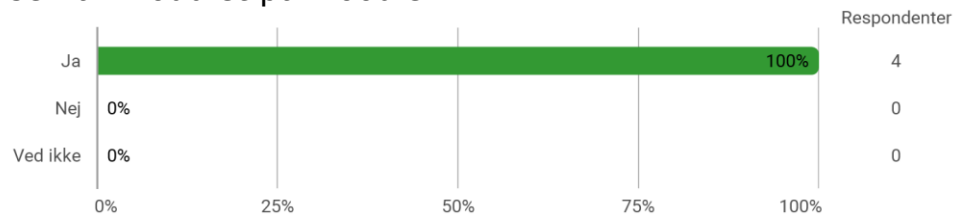

Valgmodul: 8. semester, Konfliktåndtering og konfliktmægling, Aalborg

Udsendt til: 17
Besvaret af: 4
Svarprocent: 24%

Er du blevet præsenteret for læringsmålene for modulet?

Har du læst beskrivelsen af modulet på Moodle?