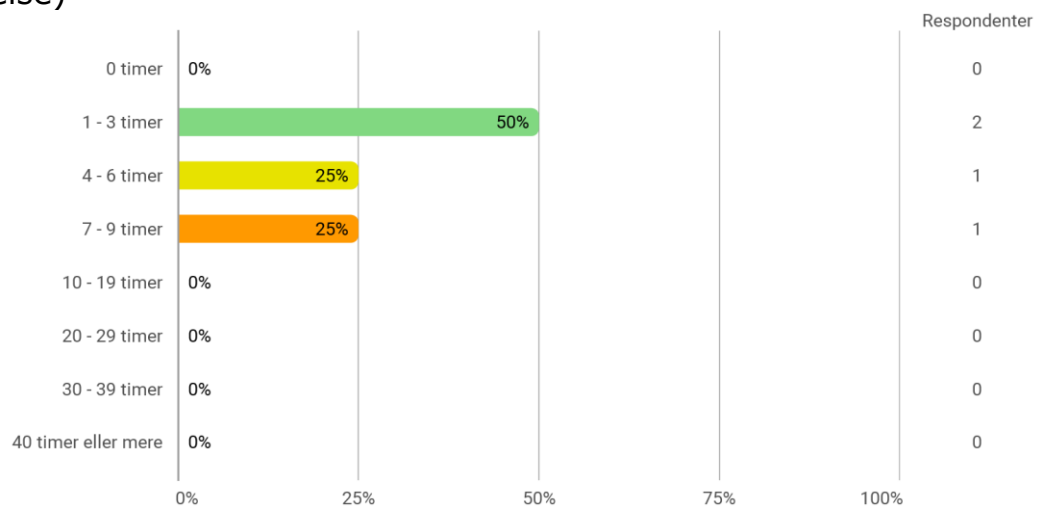

Valgmodul: 8. semester, Konfliktåndtering og konfliktmægling, Aalborg

Udsendt til: 17
Besvaret af: 4
Svarprocent: 24%

Er du blevet præsenteret for læringsmålene for modulet?

Har du læst beskrivelsen af modulet på Moodle?

Tidsforbrug - Jeg har i gns. pr. uge brugt (inkl. undervisning og kursusforberedelse)

Eget engagement (jeg møder op til undervisning, forbereder mig, læser litteratur) - På en scala fra 1 til 6 (hvor 1 = bedst muligt og 6 = meget ringe) hvordan vil du så beskrive dit eget engagement på kurset?