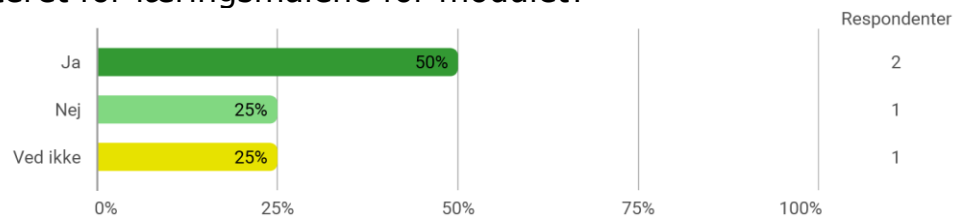

Valgmodul: 8. semester, Konfliktåndtering og konfliktmægling, Aalborg

Udsendt til: 17
Besvaret af: 4
Svarprocent: 24%

Er du blevet præsenteret for læringsmålene for modulet?

Har du læst beskrivelsen af modulet på Moodle?