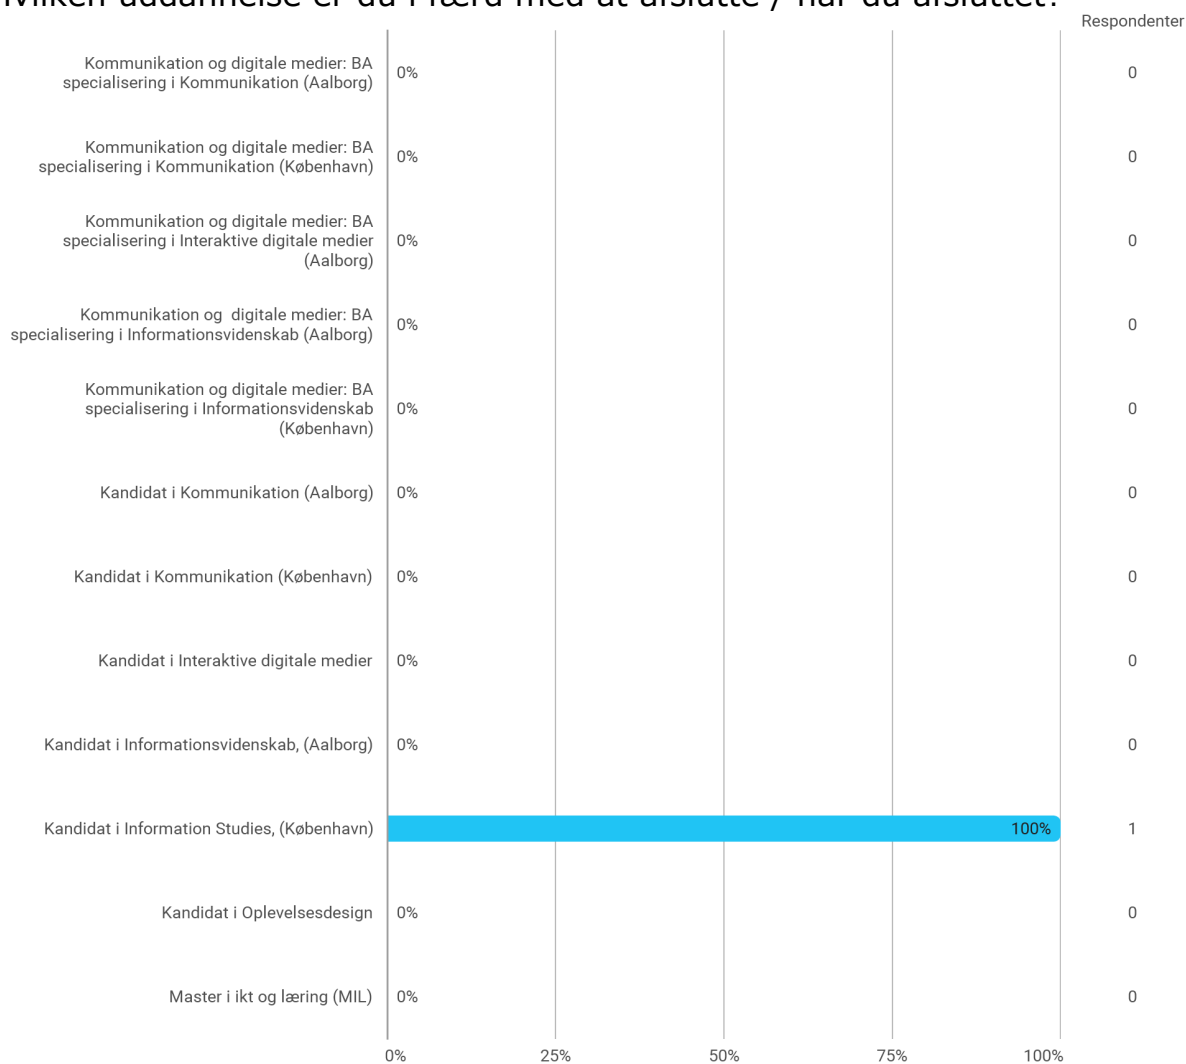

KA, Informationsvidenskab, København

Besvaret af: 1

Udsendt til:

Samlet status

Hvilken uddannelse er du i færd med at afslutte / har du afsluttet?

Forventer du at afslutte uddannelsen/har du afsluttet/ denne sommer?

I hvilken grad har uddannelsen levet op til dine forventninger?

I hvilken grad vurderer du, at uddannelsens moduler/kurser lå i forlængelse af hinanden, således at der var en klar progression i uddannelsen?