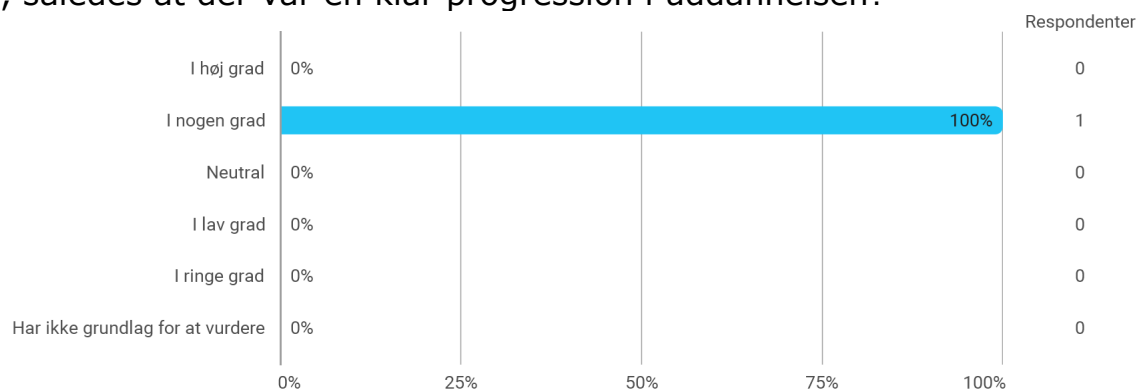

KA, Informationsvidenskab, København

Besvaret af: 1

Udsendt til:

Samlet status

Hvilken uddannelse er du i færd med at afslutte / har du afsluttet?

Forventer du at afslutte uddannelsen/har du afsluttet/ denne sommer?

I hvilken grad har uddannelsen levet op til dine forventninger?

I hvilken grad vurderer du, at uddannelsens moduler/kurser lå i forlængelse af hinanden, således at der var en klar progression i uddannelsen?