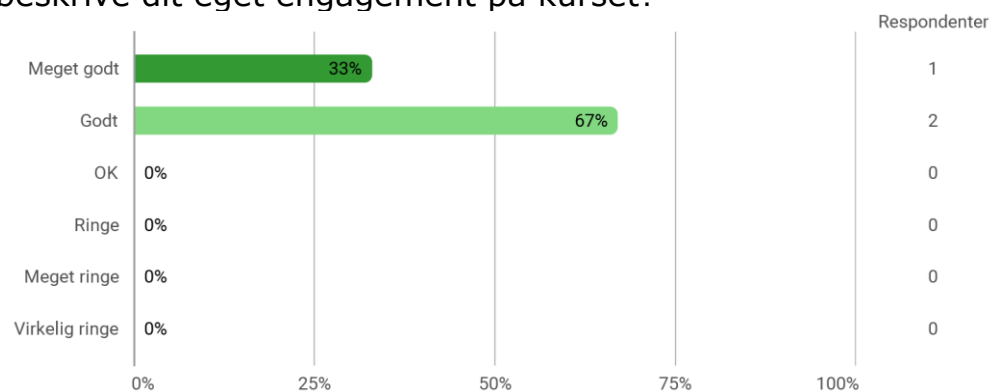

### Samlet status

### Hvilket valgmodul deltog du i?

Tidsforbrug på det pågældende valgmodul (kun i den periode du har deltaget i modulet) - Jeg har i gns. pr. uge brugt (inkl. undervisning og kursusforberedelse)

Eget engagement (jeg møder op til undervisning, forbereder mig, læser litteratur) - På en skala fra 1 til 6 (hvor 1 = bedst muligt og 6 = meget ringe) hvordan vil du så beskrive dit eget engagement på kurset?