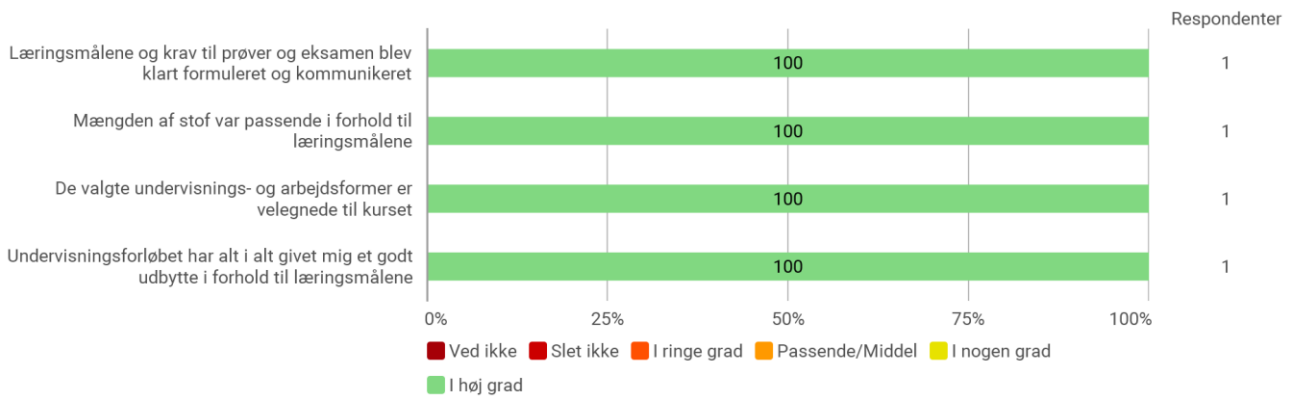

### Hvilket valgmodul deltog du i?

Tidsforbrug på det pågældende valgmodul (kun i den periode du har deltaget i modulet) - Jeg har i gns. pr. uge brugt (inkl. undervisning og kursusforberedelse)

Eget engagement (jeg møder op til undervisning, forbereder mig, læser litteratur) - På en skala fra 1 til 6 (hvor 1 = bedst muligt og 6 = meget ringe) hvordan vil du så beskrive dit eget engagement på kurset?