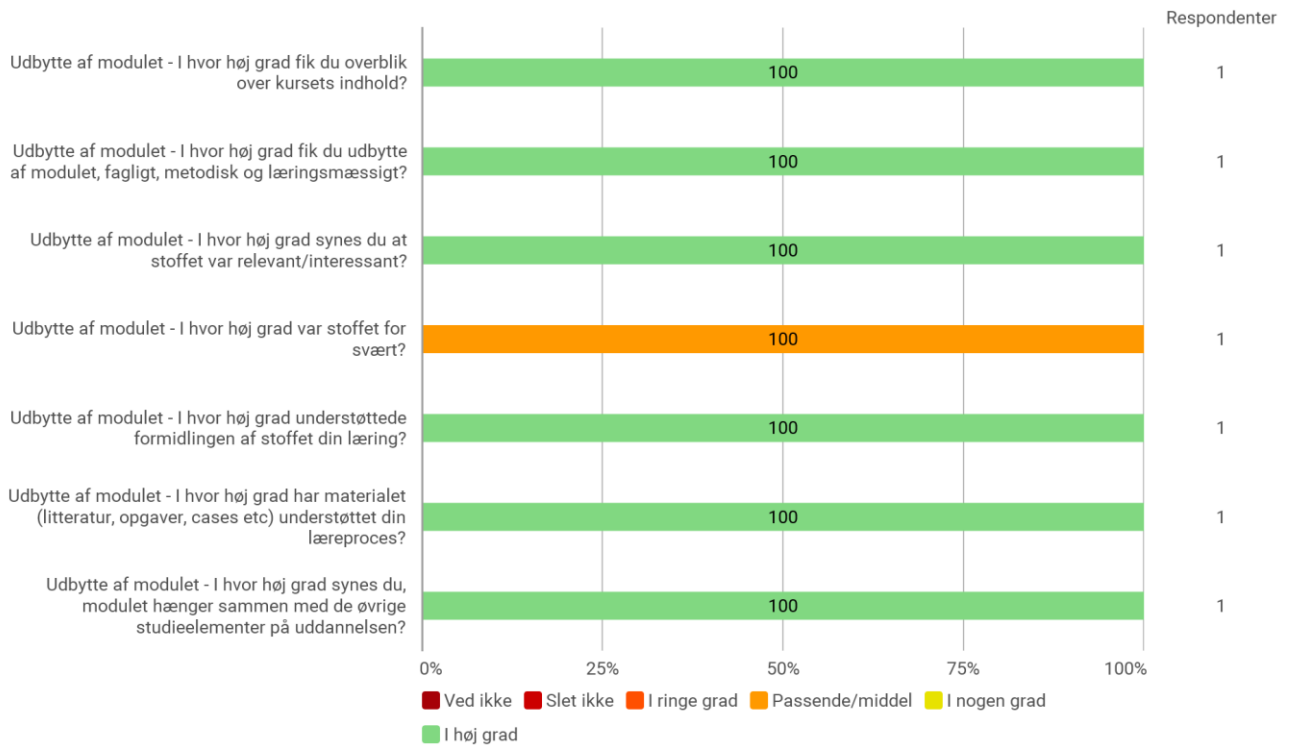

### Hvilket valgmodul deltog du i?

Tidsforbrug på det pågældende valgmodul (kun i den periode du har deltaget i modulet) - Jeg har i gns. pr. uge brugt (inkl. undervisning og kursusforberedelse)

Eget engagement (jeg møder op til undervisning, forbereder mig, læser litteratur) - På en skala fra 1 til 6 (hvor 1 = bedst muligt og 6 = meget ringe) hvordan vil du så beskrive dit eget engagement på kurset?