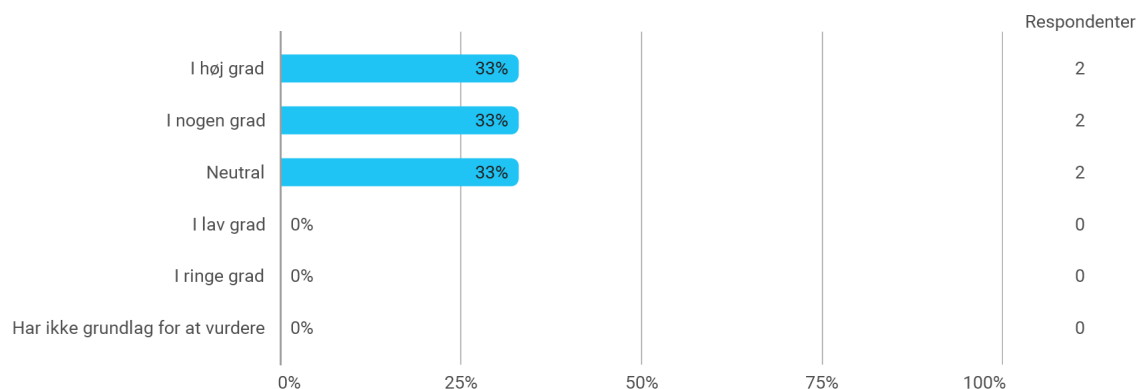

I hvor høj grad var studiet tilrettelagt således, at du kunne opfylde uddannelsens læringsmål (kompetenceprofil)? - Se evt. uddannelsens studieordning: <https://studieordninger.aau.dk/>