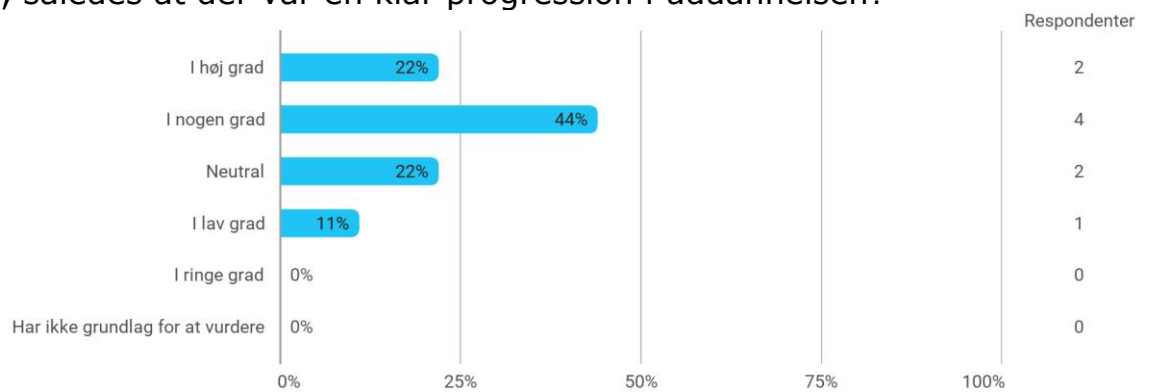

## BA med specialisering i Kommunikation, Aalborg

Hvilken uddannelse er du i færd med at afslutte / har du afsluttet?

Forventer du at afslutte uddannelsen/har du afsluttet/ denne sommer?

I hvilken grad har uddannelsen levet op til dine forventninger?

I hvilken grad vurderer du, at uddannelsens moduler/kurser lå i forlængelse af hinanden, således at der var en klar progression i uddannelsen?

Hvordan har dit faglige udbytte af hele uddannelsen været (fx. i form af viden, nye forstærkede kompetencer etc.)?