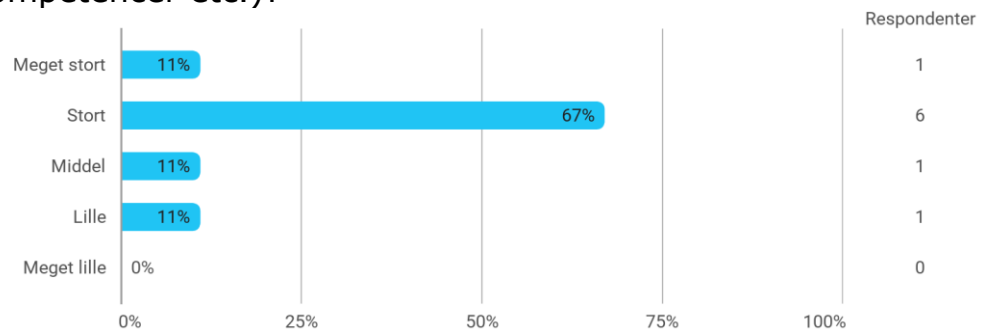

## BA med specialisering i Kommunikation, Aalborg

Hvilken uddannelse er du i færd med at afslutte / har du afsluttet?

Forventer du at afslutte uddannelsen/har du afsluttet/ denne sommer?

I hvilken grad har uddannelsen levet op til dine forventninger?

I hvilken grad vurderer du, at uddannelsens moduler/kurser lå i forlængelse af hinanden, således at der var en klar progression i uddannelsen?

Hvordan har dit faglige udbytte af hele uddannelsen været (fx. i form af viden, nye forstærkede kompetencer etc.)?