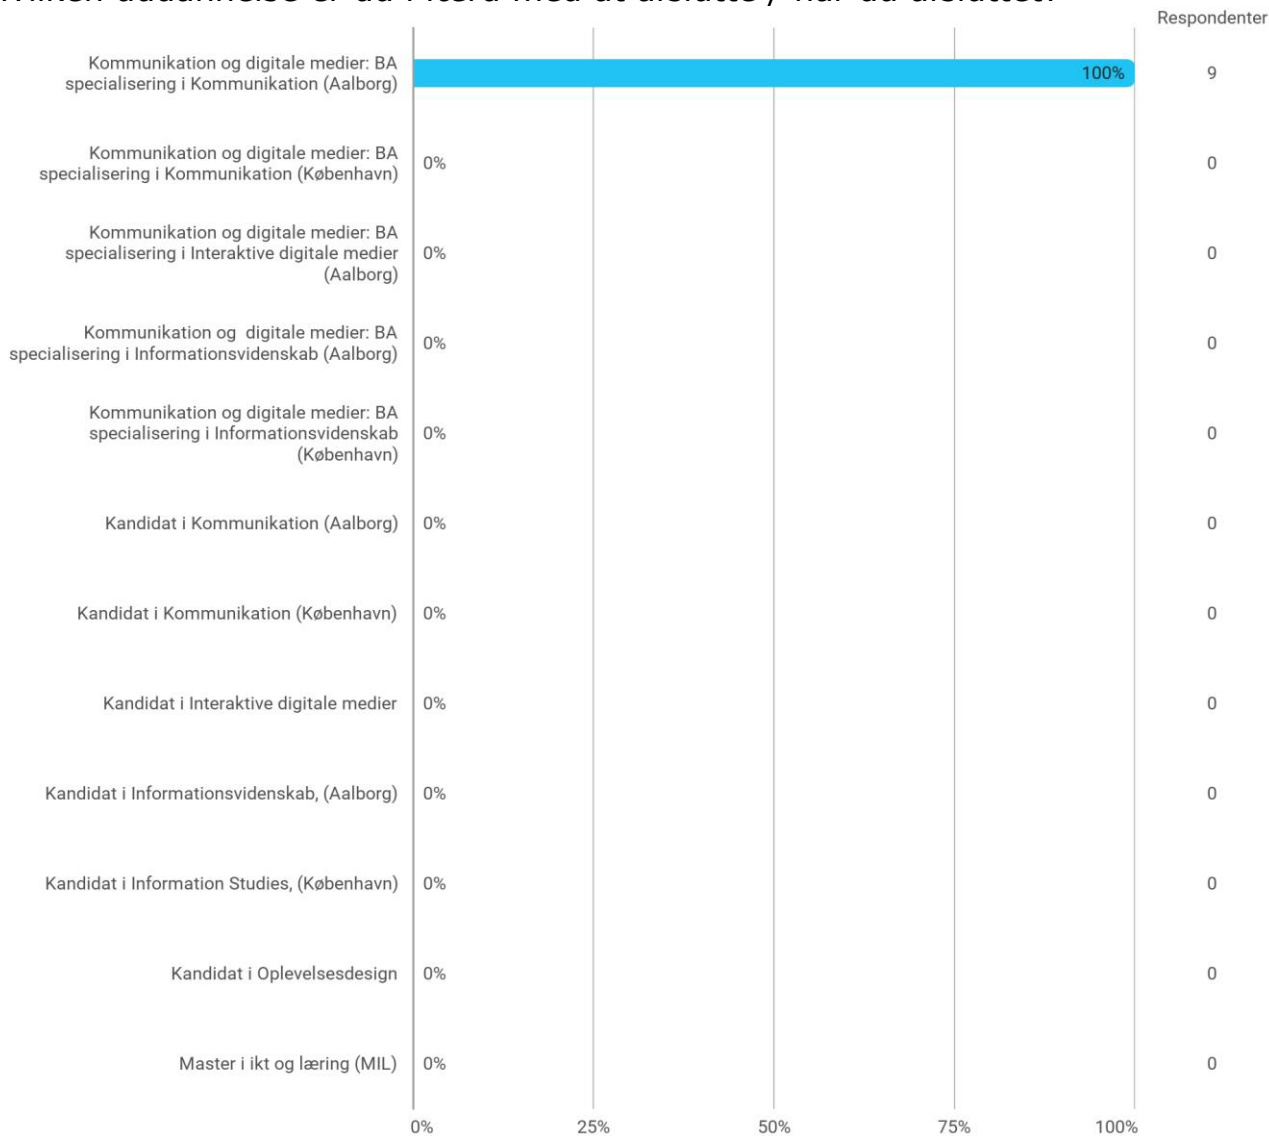

## BA med specialisering i Kommunikation, Aalborg

Hvilken uddannelse er du i færd med at afslutte / har du afsluttet?

Forventer du at afslutte uddannelsen/har du afsluttet/ denne sommer?

I hvilken grad har uddannelsen levet op til dine forventninger?

I hvilken grad vurderer du, at uddannelsens moduler/kurser lå i forlængelse af hinanden, således at der var en klar progression i uddannelsen?

Hvordan har dit faglige udbytte af hele uddannelsen været (fx. i form af viden, nye forstærkede kompetencer etc.)?

I hvor høj grad var studiet tilrettelagt således, at du kunne opfylde uddannelsens læringsmål (kompetenceprofil)? - Se evt. uddannelsens studieordning: <https://studieordninger.aau.dk/>