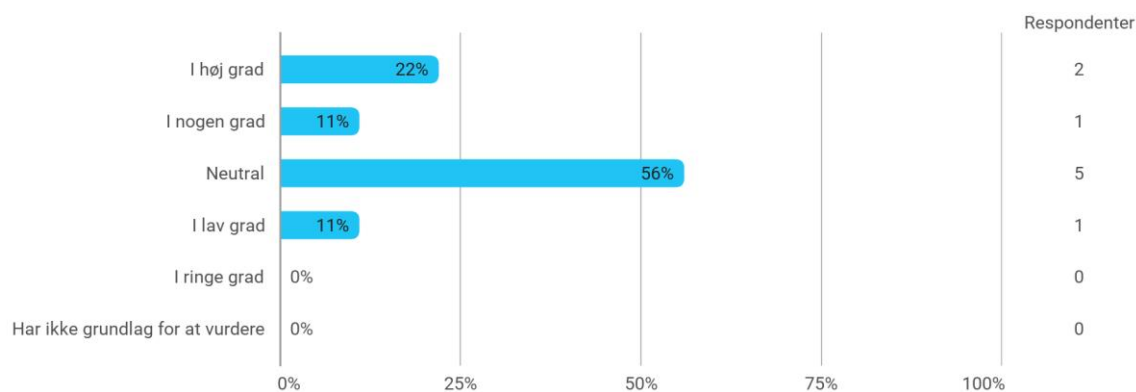

I hvilken grad vurderer du, at uddannelsens moduler/kurser lå i forlængelse af hinanden, således at der var en klar progression i uddannelsen?

Hvordan har dit faglige udbytte af hele uddannelsen været (fx. i form af viden, nye forstærkede kompetencer etc.)?

I hvor høj grad var studiet tilrettelagt således, at du kunne opfylde uddannelsens læringsmål (kompetenceprofil)? - Se evt. uddannelsens studieordning: <https://studieordninger.aau.dk/>