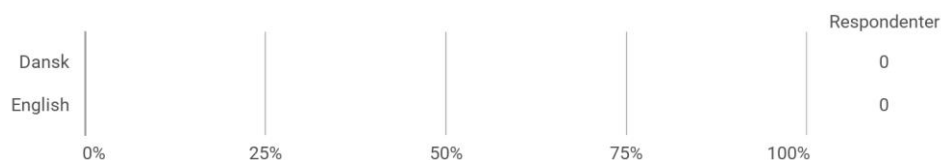

I hvor høj grad var studiet tilrettelagt således, at du kunne opfylde uddannelsens læringsmål (kompetenceprofil)? - Se evt. uddannelsens studieordning: <https://studieordninger.aau.dk/>

Sprog

Samlet status