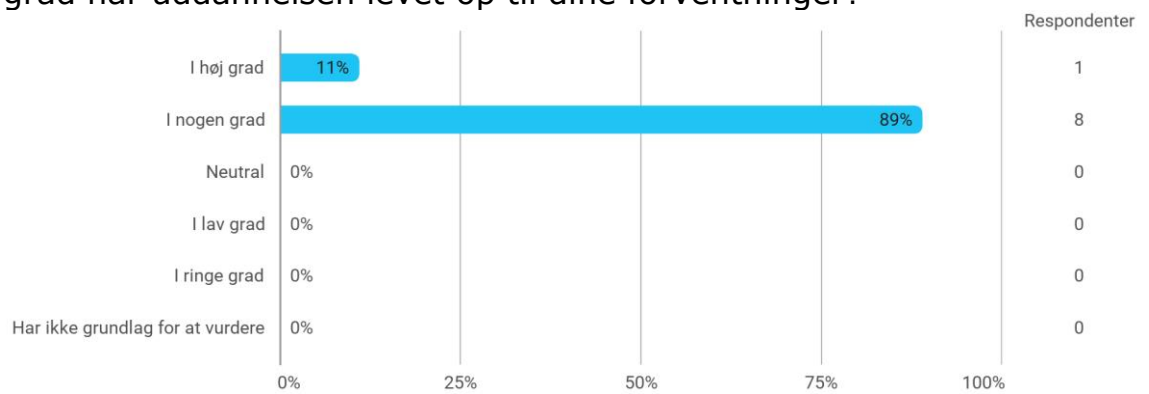

## BA med specialisering i Kommunikation, Aalborg

Hvilken uddannelse er du i færd med at afslutte / har du afsluttet?

Forventer du at afslutte uddannelsen/har du afsluttet/ denne sommer?

I hvilken grad har uddannelsen levet op til dine forventninger?

I hvilken grad vurderer du, at uddannelsens moduler/kurser lå i forlængelse af hinanden, således at der var en klar progression i uddannelsen?

Hvordan har dit faglige udbytte af hele uddannelsen været (fx. i form af viden, nye forstærkede kompetencer etc.)?