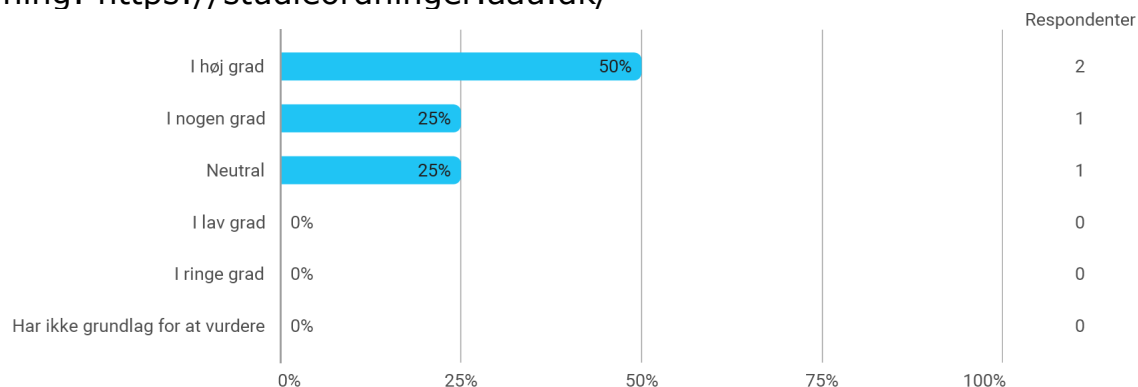

### I hvilken grad vurderer du, at uddannelsens moduler/kurser lå i forlængelse af hinanden, således at der var en klar progression i uddannelsen?

Hvordan har dit faglige udbytte af hele uddannelsen været (fx. i form af viden, nye forstærkede kompetencer etc.)?

I hvor høj grad var studiet tilrettelagt således, at du kunne opfylde uddannelsens læringsmål (kompetenceprofil)? - Se evt. uddannelsens studieordning: <https://studieordninger.aau.dk/>