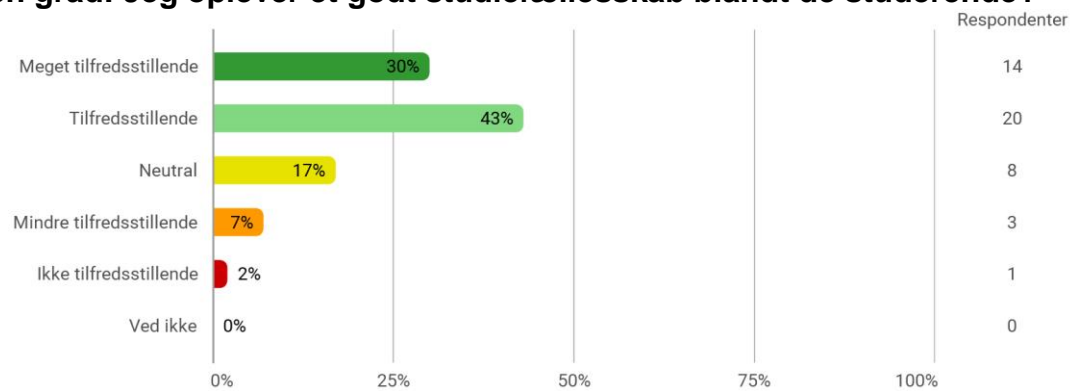

Rendsburggade 6

Lokation (semestrets base, evt. flere svar)

Vurdér i hvilken grad: Mine fysiske omgivelser er stimulerende for læring

Vurdér i hvilken grad: Jeg oplever et godt studiefællesskab blandt de studerende?

Vurdér i hvilken grad: Jeg trives på min uddannelse?