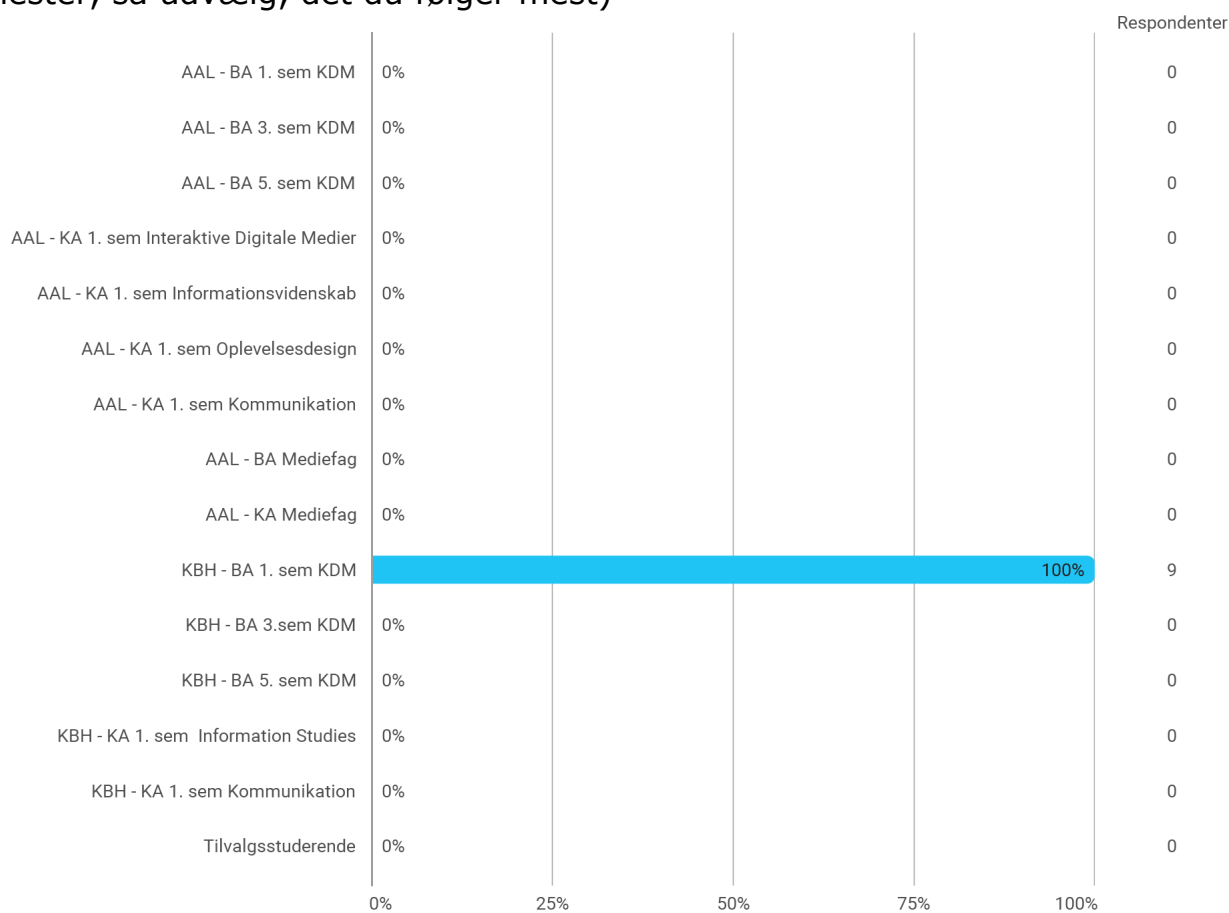

BA 1. semester, Kommunikation og Digitale Medier, København

Besvaret af: 9

Udsendt til:

Samlet status

Hvilket semester går du på ? (hvis du har undervisning på mere end ét semester, så udvælg, det du følger mest)

Information om semestrets aktiviteter, herunder kursusplaner var:

Studieaktiviteternes placering, varighed og planlægning var:

Gruppedannelsesprocessen og forløbet var:

Sprog

AALBORG UNIVERSITET

Studienævnet for KDM
Semesterevaluering efterår 2022