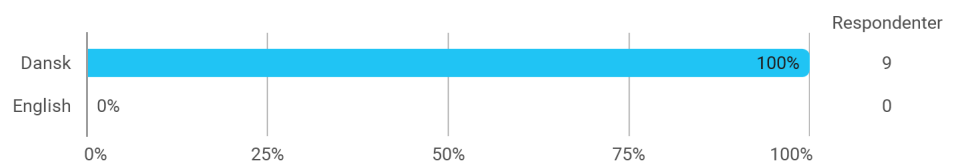

Information om semestrets aktiviteter, herunder kursusplaner var:

Studieaktiviteternes placering, varighed og planlægning var:

Gruppedannelsesprocessen og forløbet var:

Sprog

AALBORG UNIVERSITET

Studienævnet for KDM
Semesterevaluering efterår 2022