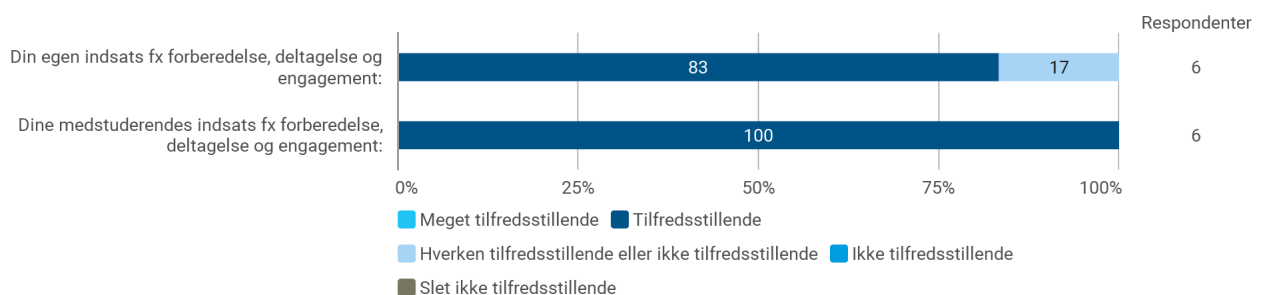

BA 1. semester, Kommunikation og Digitale Medier, København

Besvaret af: 9

Udsendt til:

Samlet status

Hvilket semester går du på ? (hvis du har undervisning på mere end ét semester, så udvælg, det du følger mest)

Information om semestrets aktiviteter, herunder kursusplaner var:

Studieaktiviteternes placering, varighed og planlægning var:

Gruppedannelsesprocessen og forløbet var:

Sprog

AALBORG UNIVERSITET

Studienævnet for KDM
Semesterevaluering efterår 2022