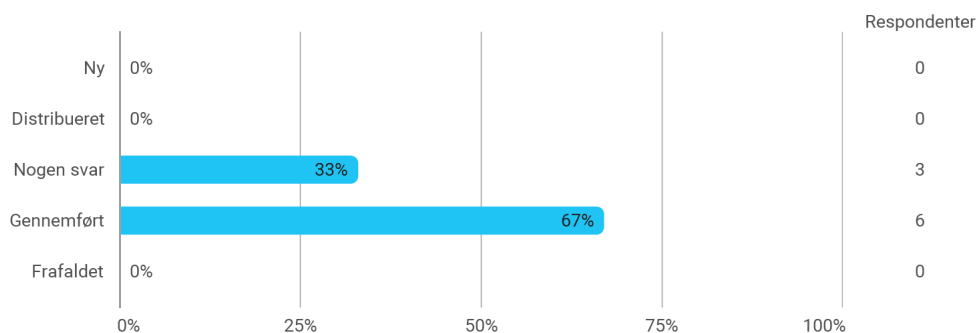

BA 1. semester, Kommunikation og Digitale Medier, København

Besvaret af: 9

Udsendt til:

Samlet status

Hvilket semester går du på ? (hvis du har undervisning på mere end ét semester, så udvælg, det du følger mest)

Information om semestrets aktiviteter, herunder kursusplaner var:

Studieaktiviteternes placering, varighed og planlægning var:

Gruppedannelsesprocessen og forløbet var:

Sprog

AALBORG UNIVERSITET

Studienævnet for KDM
Semesterevaluering efterår 2022