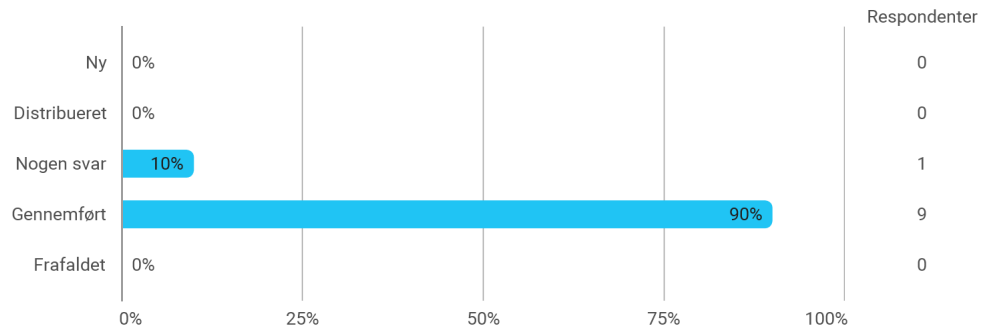

6. semester, Avanceret webdesign og analyse, Aalborg

Besvaret af: 9, 1 nogen svar

Udsendt til:

Samlet status

På hvilket campus, har du deltaget i valgmodulet?

Hvilket valgmodul deltog du i?

Tidsforbrug - Jeg har i gns. pr. uge brugt (inkl. undervisning og kursusforberedelse):

Eget engagement (jeg møder op til undervisning, forbereder mig, læser litteratur) - På en skala fra 1 til 6 (hvor 1 = bedst muligt og 6 = meget ringe) hvordan vil du så beskrive dit eget engagement på kurset?