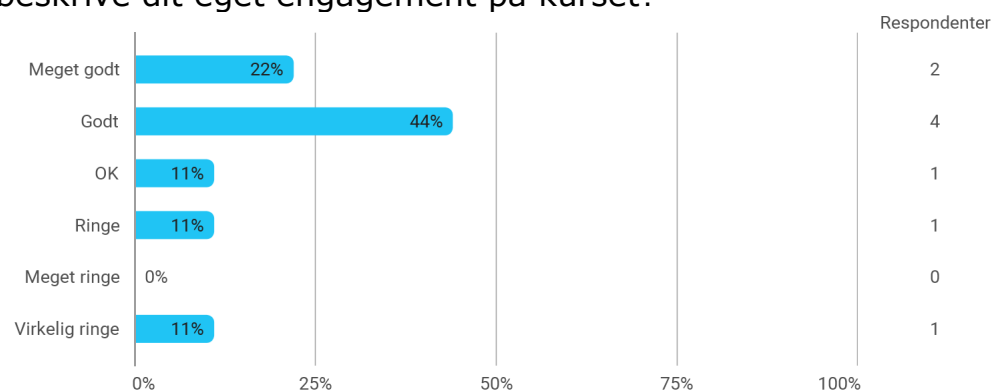

6. semester, Avanceret webdesign og analyse, Aalborg

Besvaret af: 9, 1 nogen svar

Udsendt til:

Samlet status

På hvilket campus, har du deltaget i valgmodulet?

Hvilket valgmodul deltog du i?

Tidsforbrug - Jeg har i gns. pr. uge brugt (inkl. undervisning og kursusforberedelse):

Eget engagement (jeg møder op til undervisning, forbereder mig, læser litteratur) - På en skala fra 1 til 6 (hvor 1 = bedst muligt og 6 = meget ringe) hvordan vil du så beskrive dit eget engagement på kurset?