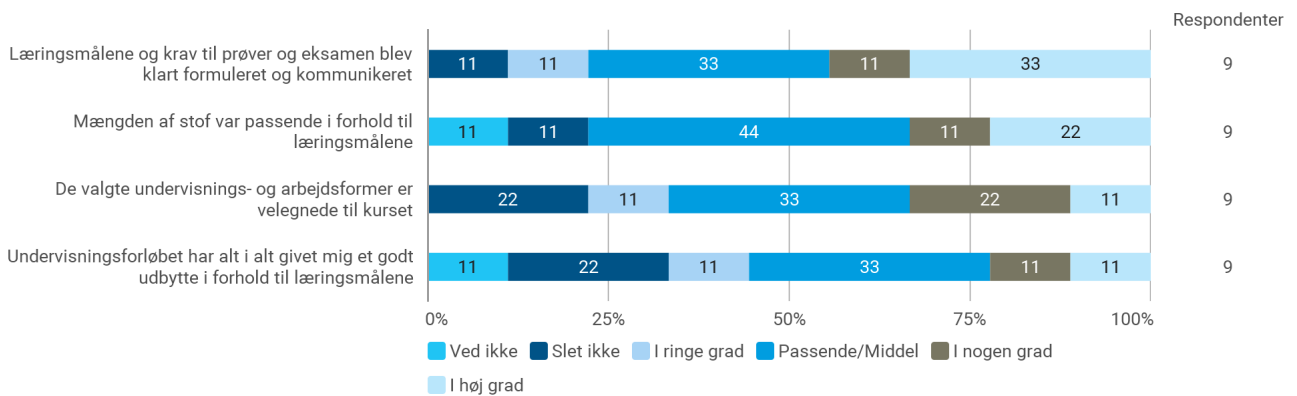

6. semester, Avanceret webdesign og analyse, Aalborg

Besvaret af: 9, 1 nogen svar

Udsendt til:

Samlet status

På hvilket campus, har du deltaget i valgmodulet?

Hvilket valgmodul deltog du i?

Tidsforbrug - Jeg har i gns. pr. uge brugt (inkl. undervisning og kursusforberedelse):

Eget engagement (jeg møder op til undervisning, forbereder mig, læser litteratur) - På en skala fra 1 til 6 (hvor 1 = bedst muligt og 6 = meget ringe) hvordan vil du så beskrive dit eget engagement på kurset?