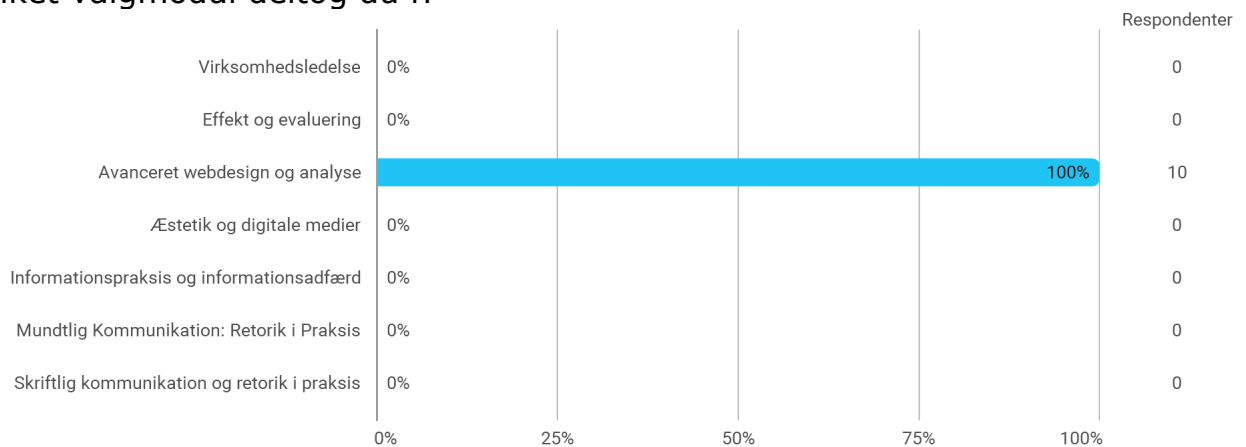

6. semester, Avanceret webdesign og analyse, Aalborg

Besvaret af: 9, 1 nogen svar

Udsendt til:

Samlet status

På hvilket campus, har du deltaget i valgmodulet?

Hvilket valgmodul deltog du i?

Tidsforbrug - Jeg har i gns. pr. uge brugt (inkl. undervisning og kursusforberedelse):

Eget engagement (jeg møder op til undervisning, forbereder mig, læser litteratur) - På en skala fra 1 til 6 (hvor 1 = bedst muligt og 6 = meget ringe) hvordan vil du så beskrive dit eget engagement på kurset?