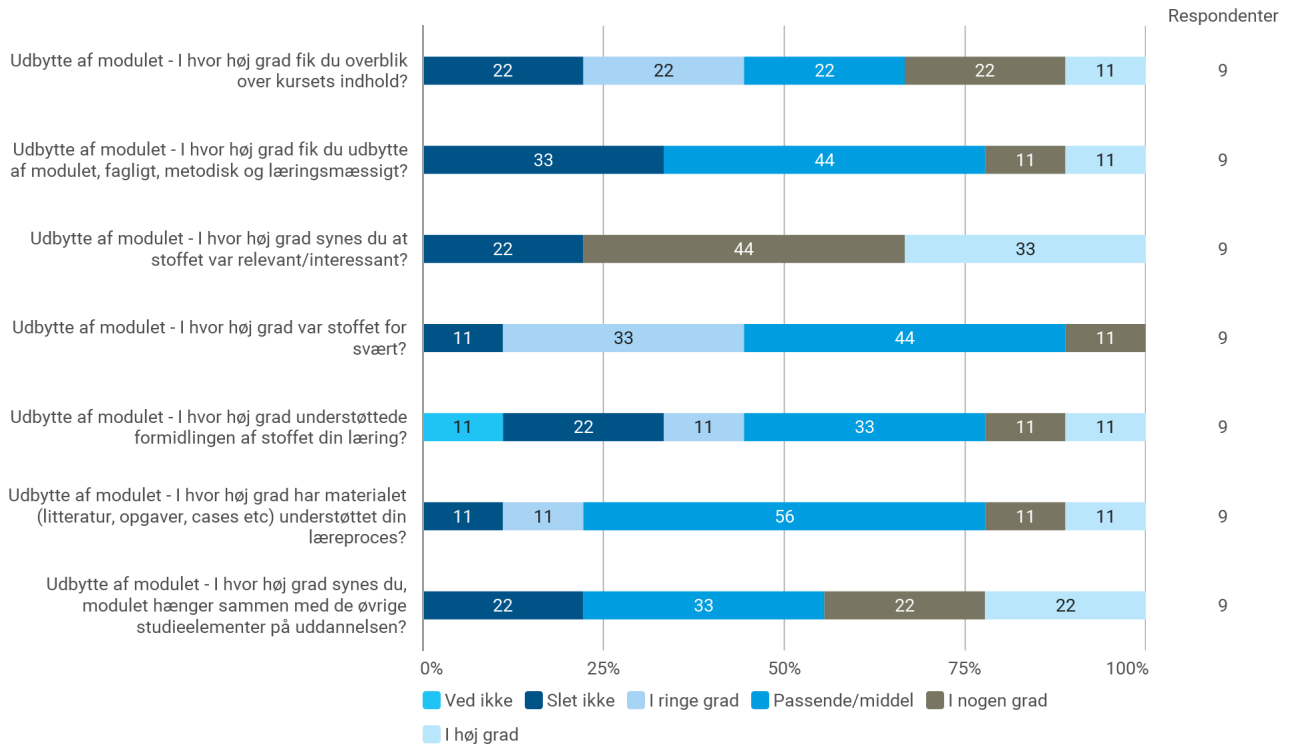

6. semester, Avanceret webdesign og analyse, Aalborg

Besvaret af: 9, 1 nogen svar

Udsendt til:

Samlet status

På hvilket campus, har du deltaget i valgmodulet?

Hvilket valgmodul deltog du i?

Tidsforbrug - Jeg har i gns. pr. uge brugt (inkl. undervisning og kursusforberedelse):

Eget engagement (jeg møder op til undervisning, forbereder mig, læser litteratur) - På en skala fra 1 til 6 (hvor 1 = bedst muligt og 6 = meget ringe) hvordan vil du så beskrive dit eget engagement på kurset?