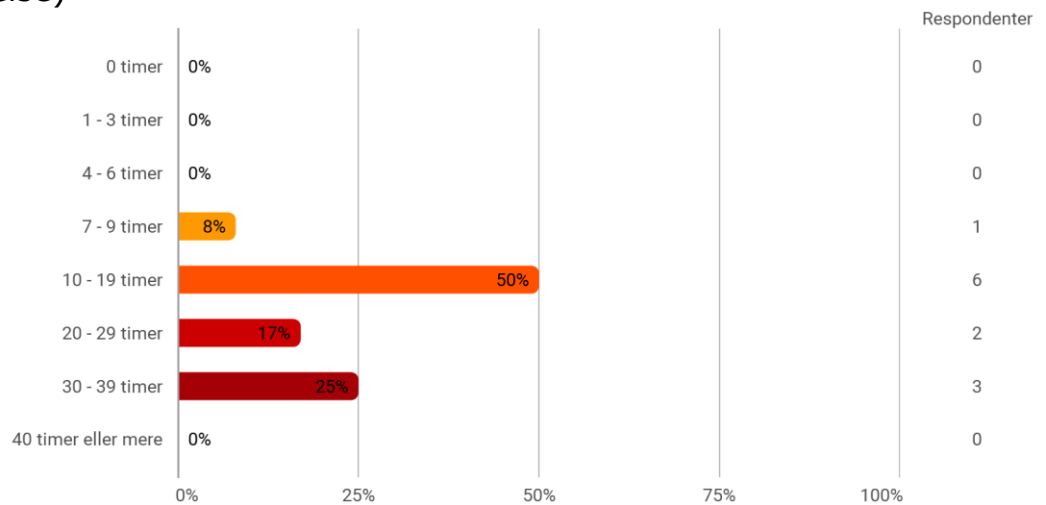

Tidsforbrug - Jeg har i gns. pr. uge brugt (inkl. undervisning og kursusforberedelse)