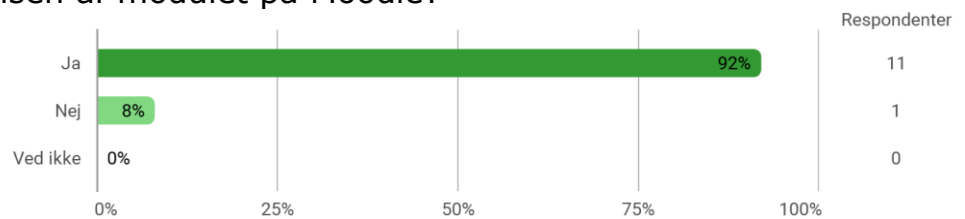

Valgmodul: 6. semester, Virksomhedsledelse, Aalborg

Udsendt til: 19
Besvaret af: 12
Svarprocent: 63%

Er du blevet præsenteret for læringsmålene for modulet?

Har du læst beskrivelsen af modulet på Moodle?