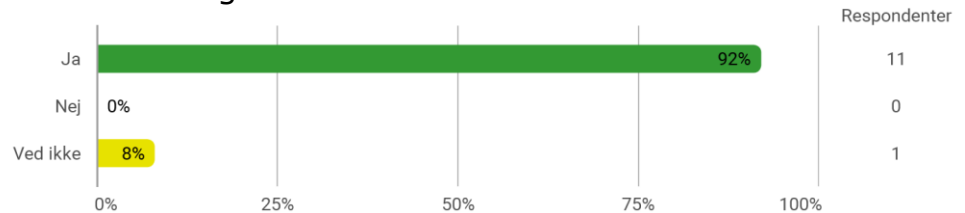

Valgmodul: 6. semester, Virksomhedsledelse, Aalborg

Udsendt til: 19
Besvaret af: 12
Svarprocent: 63%

Er du blevet præsenteret for læringsmålene for modulet?

Har du læst beskrivelsen af modulet på Moodle?