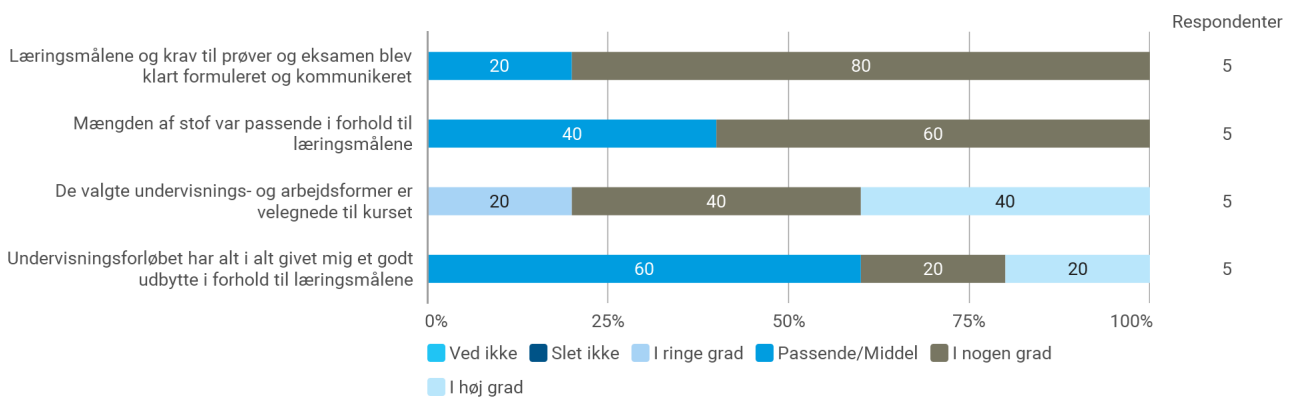

KA 2. semester, Kommunikation og formidling i et æstetiseret samfund, Aalborg

Besvaret af: 5

Udsendt til:

Samlet status

Hvilket valgmodul deltog du i?

Tidsforbrug - Jeg har i gns. pr. uge brugt (inkl. undervisning og kursusforberedelse)

Eget engagement (jeg møder op til undervisning, forbereder mig, læser litteratur) - På en skala fra 1 til 6 (hvor 1 = bedst muligt og 6 = meget ringe) hvordan vil du så beskrive dit eget engagement på kurset?