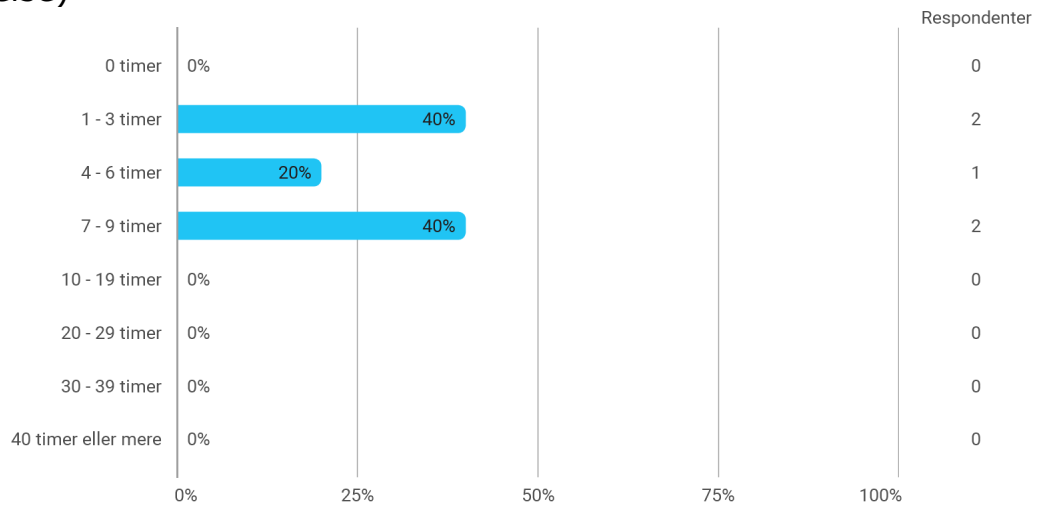

KA 2. semester, Kommunikation og formidling i et æstetiseret samfund, Aalborg

Besvaret af: 5

Udsendt til:

Samlet status

Hvilket valgmodul deltog du i?

Tidsforbrug - Jeg har i gns. pr. uge brugt (inkl. undervisning og kursusforberedelse)

Eget engagement (jeg møder op til undervisning, forbereder mig, læser litteratur) - På en skala fra 1 til 6 (hvor 1 = bedst muligt og 6 = meget ringe) hvordan vil du så beskrive dit eget engagement på kurset?