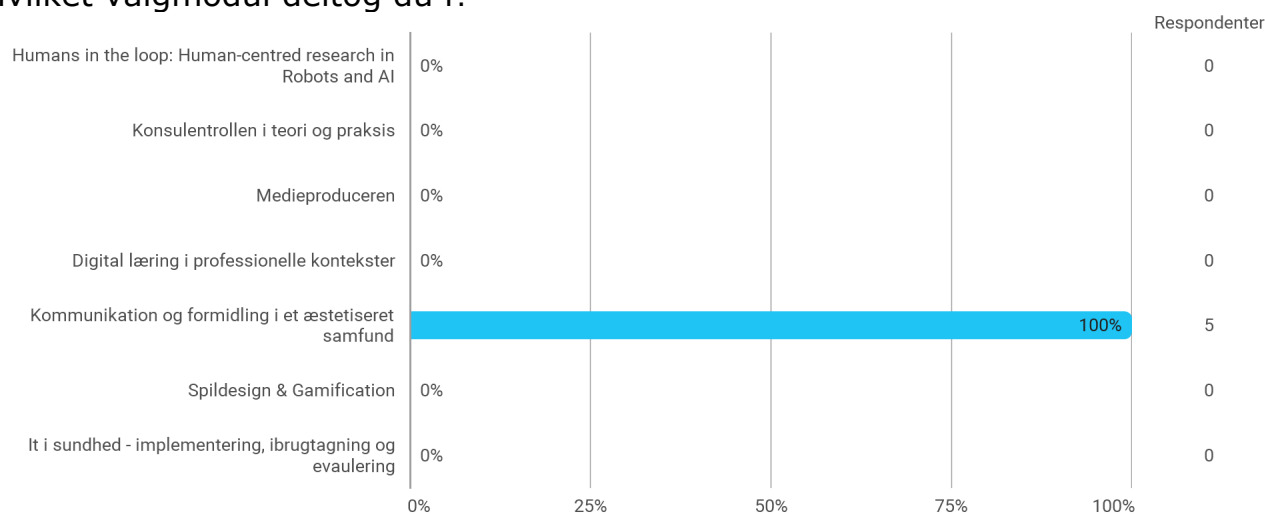

KA 2. semester, Kommunikation og formidling i et æstetiseret samfund, Aalborg

Besvaret af: 5

Udsendt til:

Samlet status

Hvilket valgmodul deltog du i?

Tidsforbrug - Jeg har i gns. pr. uge brugt (inkl. undervisning og kursusforberedelse)

Eget engagement (jeg møder op til undervisning, forbereder mig, læser litteratur) - På en skala fra 1 til 6 (hvor 1 = bedst muligt og 6 = meget ringe) hvordan vil du så beskrive dit eget engagement på kurset?