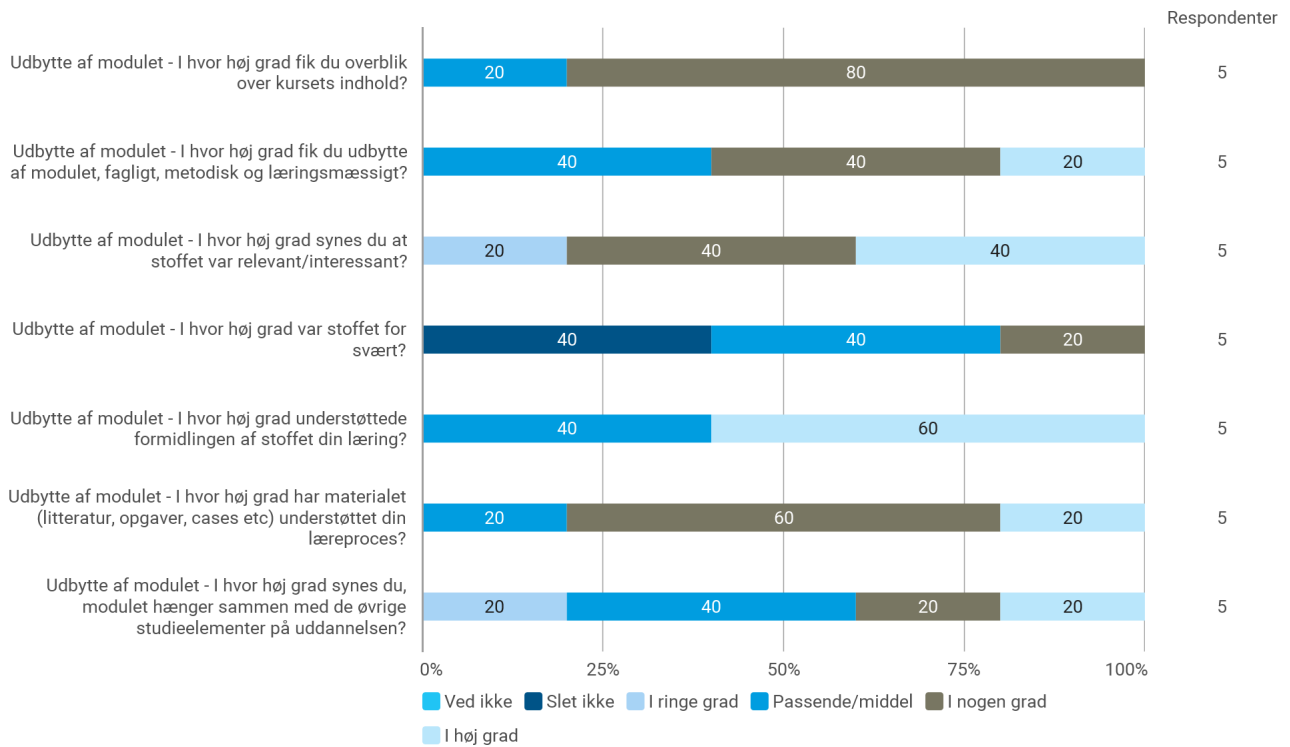

KA 2. semester, Kommunikation og formidling i et æstetiseret samfund, Aalborg

Besvaret af: 5

Udsendt til:

Samlet status

Hvilket valgmodul deltog du i?

Tidsforbrug - Jeg har i gns. pr. uge brugt (inkl. undervisning og kursusforberedelse)

Eget engagement (jeg møder op til undervisning, forbereder mig, læser litteratur) - På en skala fra 1 til 6 (hvor 1 = bedst muligt og 6 = meget ringe) hvordan vil du så beskrive dit eget engagement på kurset?