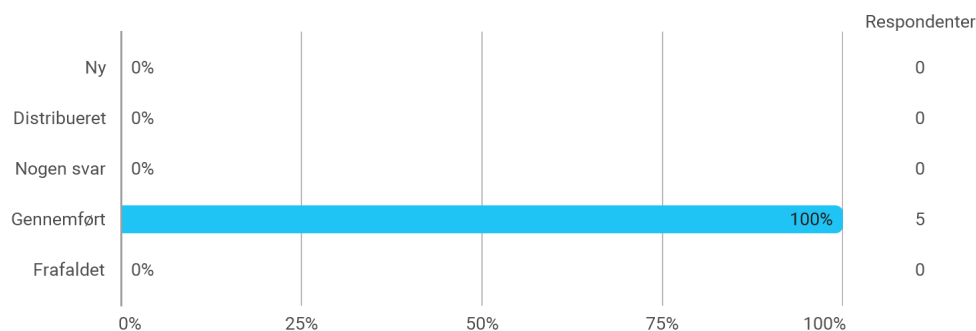

KA 2. semester, Kommunikation og formidling i et æstetiseret samfund, Aalborg

Besvaret af: 5

Udsendt til:

Samlet status

Hvilket valgmodul deltog du i?

Tidsforbrug - Jeg har i gns. pr. uge brugt (inkl. undervisning og kursusforberedelse)

Eget engagement (jeg møder op til undervisning, forbereder mig, læser litteratur) - På en skala fra 1 til 6 (hvor 1 = bedst muligt og 6 = meget ringe) hvordan vil du så beskrive dit eget engagement på kurset?