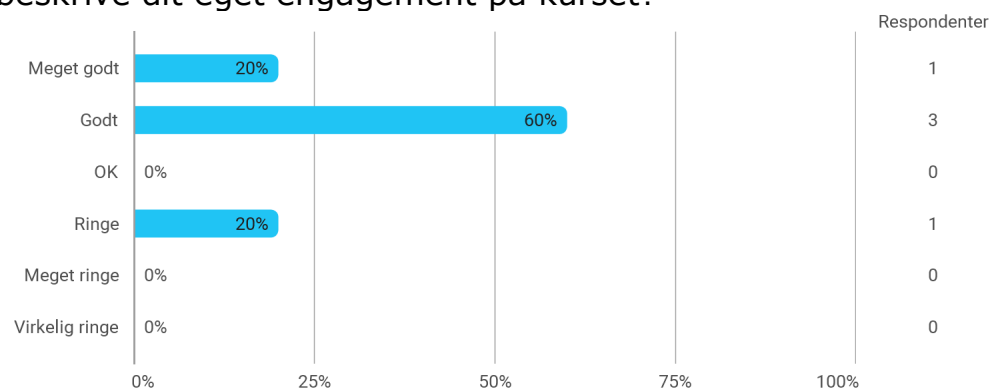

KA 2. semester, Kommunikation og formidling i et æstetiseret samfund, Aalborg

Besvaret af: 5

Udsendt til:

Samlet status

Hvilket valgmodul deltog du i?

Tidsforbrug - Jeg har i gns. pr. uge brugt (inkl. undervisning og kursusforberedelse)

Eget engagement (jeg møder op til undervisning, forbereder mig, læser litteratur) - På en skala fra 1 til 6 (hvor 1 = bedst muligt og 6 = meget ringe) hvordan vil du så beskrive dit eget engagement på kurset?