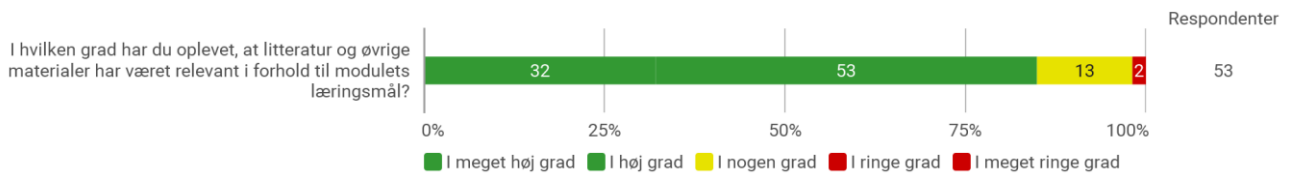

Idræt
1. semester bachelor
Efterår 2020

UDEN KVALITATIVE SVAR

Samlet status

Baggrundsvariable

Køn

Geografisk tilhørsforhold på optagelsestidspunktet

Adgangsgivende uddannelse

Hvad har du lagt vægt på i dit valg af uddannelse på Aalborg Universitet (angiv gerne flere)?

Har du deltaget i projektmodulet: Idrættens mange aspekter?

f.eks. laboratorier, træningslokaler, bibliotek m.v.?
 f.eks. grupperum og læsesal?

Har du deltaget i kursusmodulet: Introduktion til problembaseret læring og forskningsmetode?

Har du deltaget i kursusmodulet: Idrættssociologi i teori og praksis (friluftsliv)?

Har du deltaget i kursusmodulet: Anatomi, fysiologi og sundhed?

Har du deltaget i kursusmodulet: Læringsteori i praktisk idræt (boldspil)?