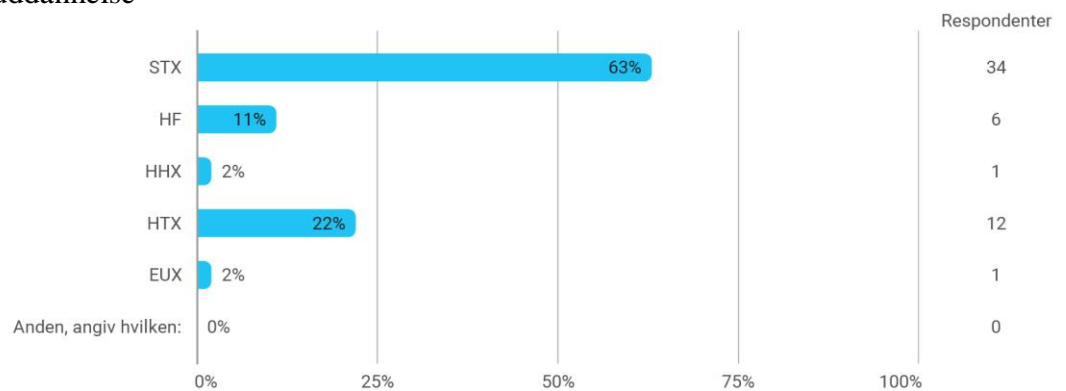

Idræt
1. semester bachelor
Efterår 2020

UDEN KVALITATIVE SVAR

Samlet status

Baggrundsvariable

Køn

Geografisk tilhørsforhold på optagelsestidspunktet

Adgangsgivende uddannelse

Hvad har du lagt vægt på i dit valg af uddannelse på Aalborg Universitet (angiv gerne flere)?