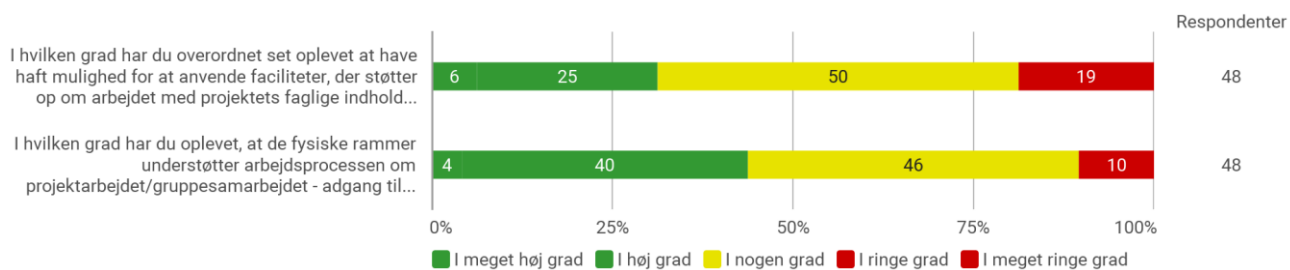

f.eks. laboratorier, træningslokaler, bibliotek m.v.?
f.eks. grupperum og læsesal?