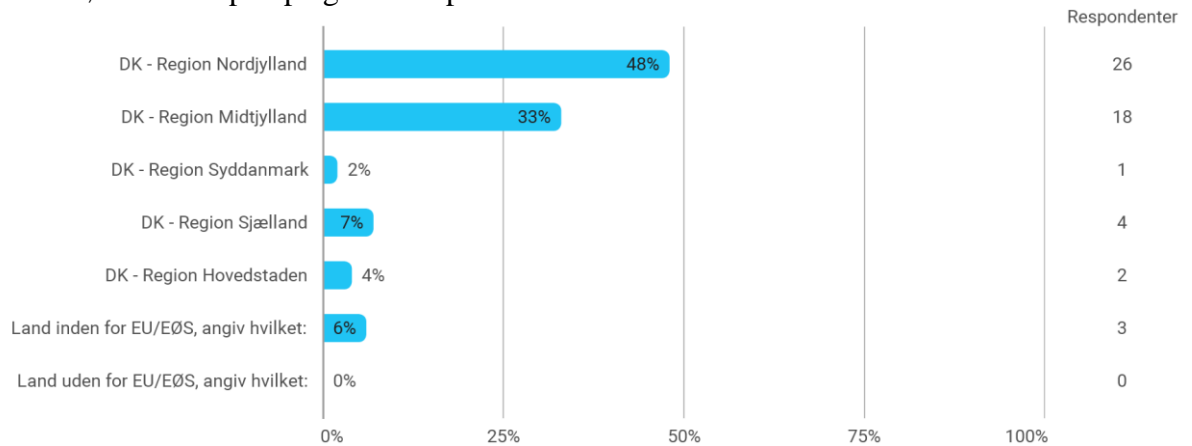

Idræt
1. semester bachelor
Efterår 2020

UDEN KVALITATIVE SVAR

Samlet status

Baggrundsvariable

Køn

Geografisk tilhørsforhold på optagelsestidspunktet

Adgangsgivende uddannelse

Hvad har du lagt vægt på i dit valg af uddannelse på Aalborg Universitet (angiv gerne flere)?