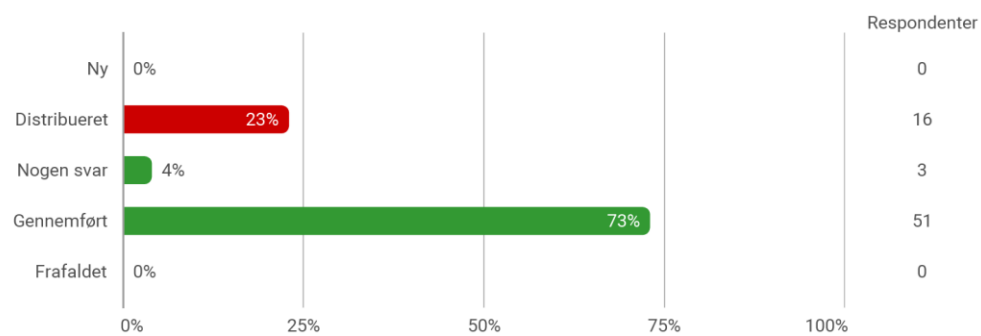

Idræt
1. semester bachelor
Efterår 2020

UDEN KVALITATIVE SVAR

Samlet status

Baggrundsvariable

Køn

Geografisk tilhørsforhold på optagelsestidspunktet

Adgangsgivende uddannelse

Hvad har du lagt vægt på i dit valg af uddannelse på Aalborg Universitet (angiv gerne flere)?