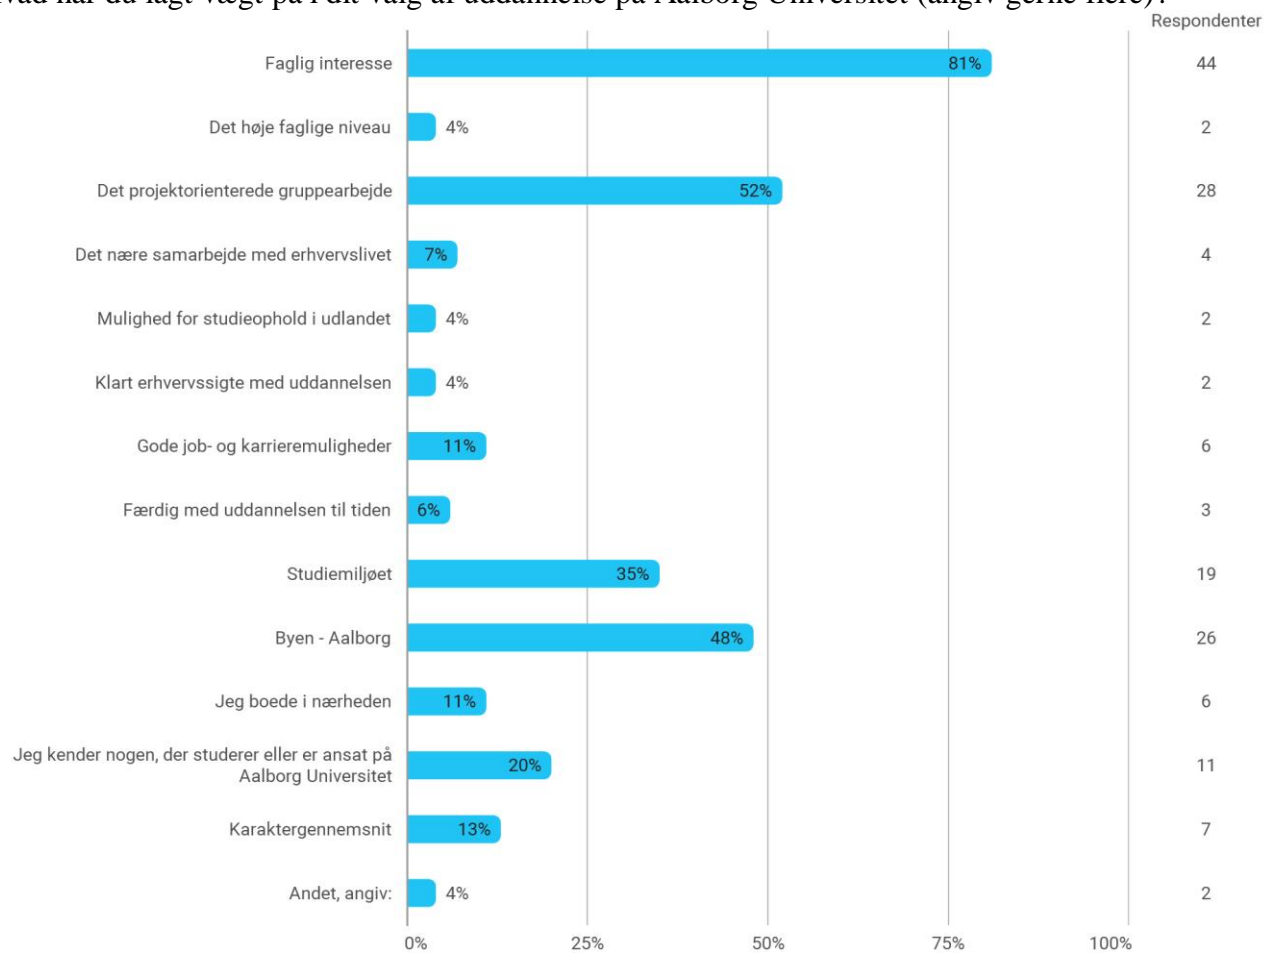

Idræt
1. semester bachelor
Efterår 2020

UDEN KVALITATIVE SVAR

Samlet status

Baggrundsvariable

Køn

Geografisk tilhørsforhold på optagelsestidspunktet

Adgangsgivende uddannelse

Hvad har du lagt vægt på i dit valg af uddannelse på Aalborg Universitet (angiv gerne flere)?

Har du deltaget i projektmodulet: Idrættens mange aspekter?

f.eks. laboratorier, træningslokaler, bibliotek m.v.?
 f.eks. grupperum og læsesal?

Har du deltaget i kursusmodulet: Introduktion til problembaseret læring og forskningsmetode?