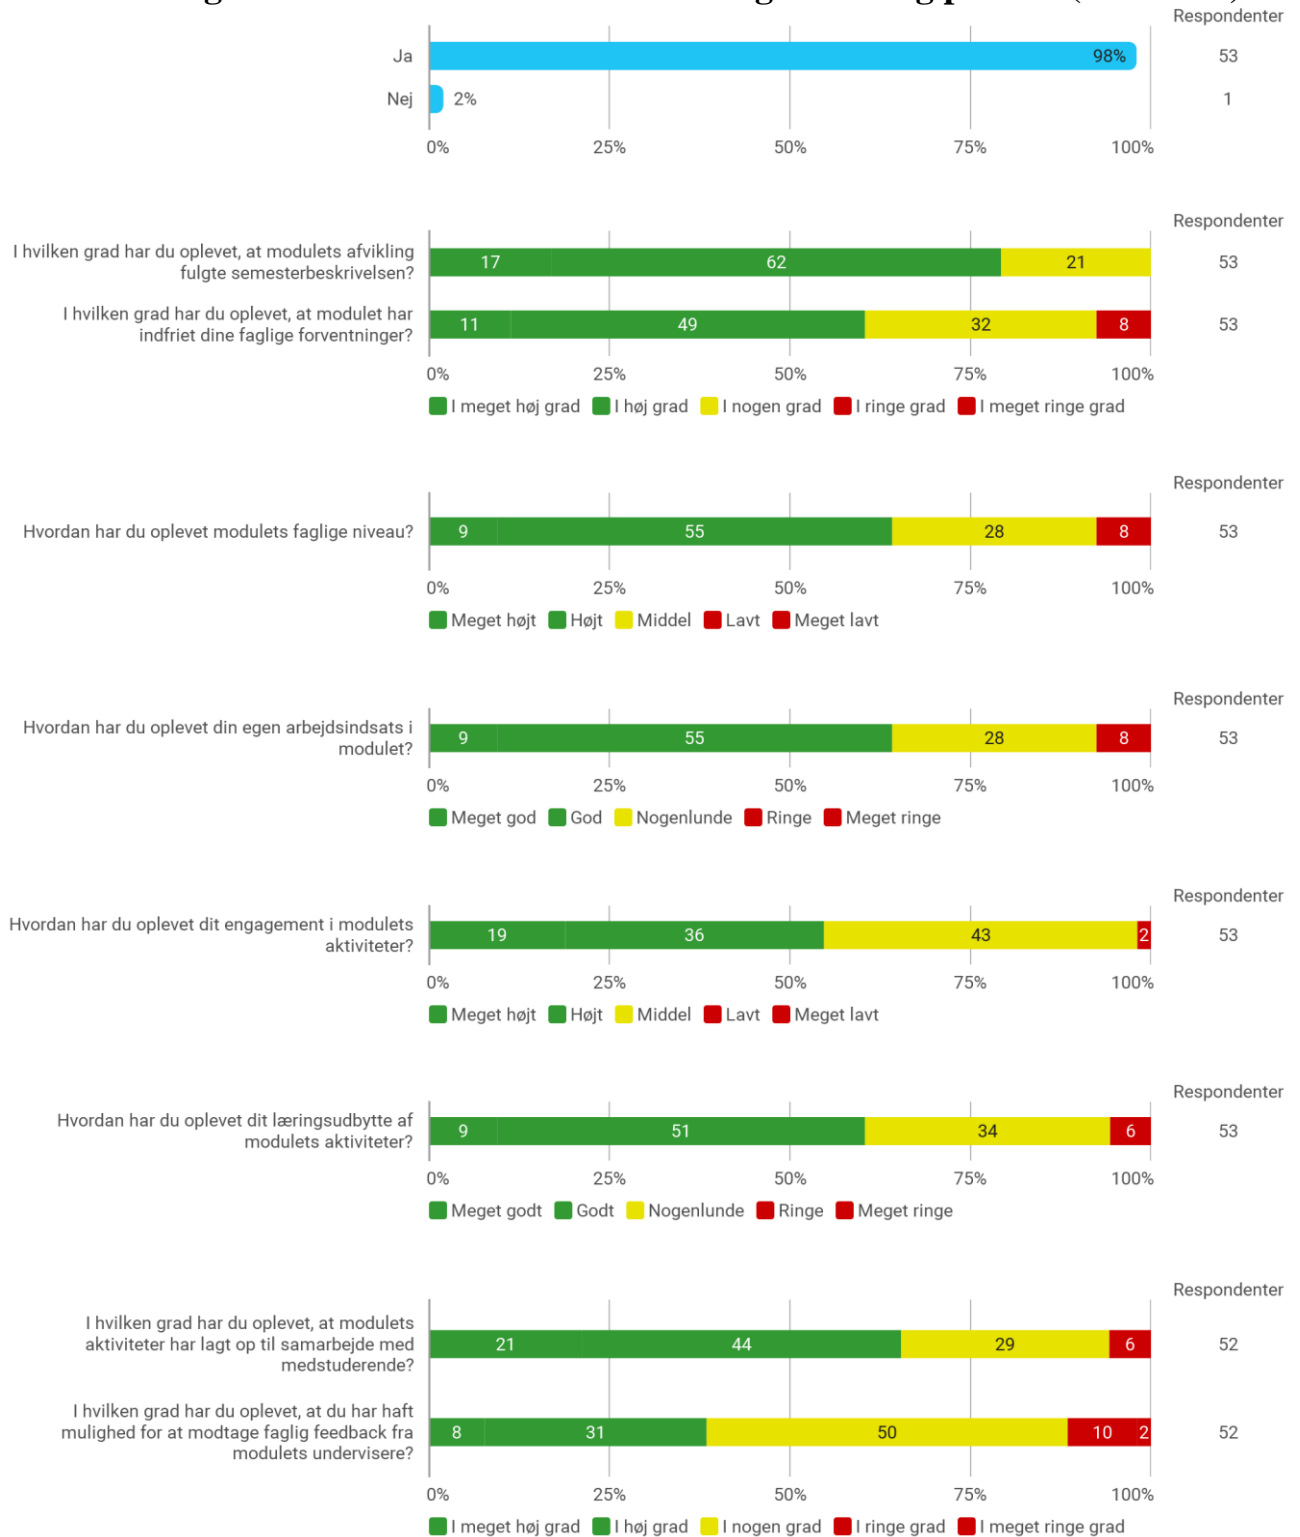

Idræt
1. semester bachelor
Efterår 2020

UDEN KVALITATIVE SVAR

Samlet status

Baggrundsvariable

Køn

Geografisk tilhørsforhold på optagelsestidspunktet

Adgangsgivende uddannelse

Hvad har du lagt vægt på i dit valg af uddannelse på Aalborg Universitet (angiv gerne flere)?

Har du deltaget i projektmodulet: Idrættens mange aspekter?

f.eks. laboratorier, træningslokaler, bibliotek m.v.?
 f.eks. grupperum og læsesal?

Har du deltaget i kursusmodulet: Introduktion til problembaseret læring og forskningsmetode?

Har du deltaget i kursusmodulet: Idrættssociologi i teori og praksis (friluftsliv)?

Har du deltaget i kursusmodulet: Anatomi, fysiologi og sundhed?

Har du deltaget i kursusmodulet: Læringsteori i praktisk idræt (boldspil)?