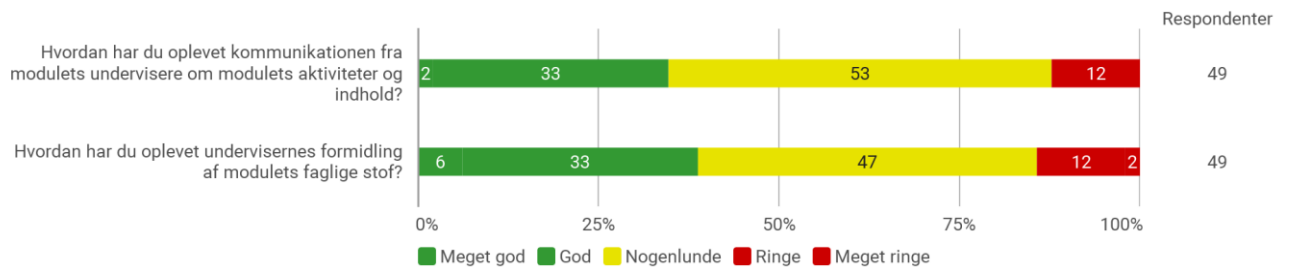

Idræt
1. semester bachelor
Efterår 2020

UDEN KVALITATIVE SVAR

Samlet status

Baggrundsvariable

Køn

Geografisk tilhørsforhold på optagelsestidspunktet

Adgangsgivende uddannelse

Hvad har du lagt vægt på i dit valg af uddannelse på Aalborg Universitet (angiv gerne flere)?

Har du deltaget i projektmodulet: Idrættens mange aspekter?

f.eks. laboratorier, træningslokaler, bibliotek m.v.?
 f.eks. grupperum og læsesal?

Har du deltaget i kursusmodulet: Introduktion til problembaseret læring og forskningsmetode?