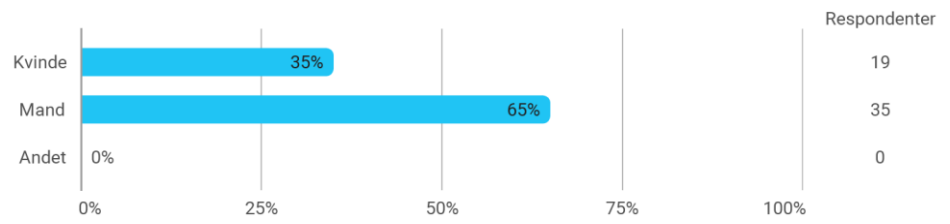

Idræt
1. semester bachelor
Efterår 2020

UDEN KVALITATIVE SVAR

Samlet status

Baggrundsvariable

Køn

Geografisk tilhørsforhold på optagelsestidspunktet

Adgangsgivende uddannelse

Hvad har du lagt vægt på i dit valg af uddannelse på Aalborg Universitet (angiv gerne flere)?