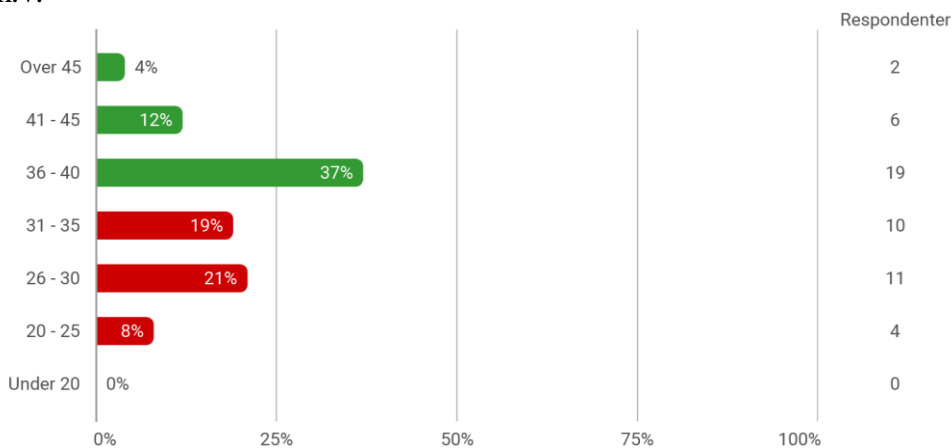

Har du deltaget i kursusmodulet: Idrættssociologi i teori og praksis (friluftsliv)?

Har du deltaget i kursusmodulet: Anatomi, fysiologi og sundhed?

Har du deltaget i kursusmodulet: Læringsteori i praktisk idræt (boldspil)?

Semestret generelt og studiemiljø

Hvor mange timer har du gennemsnitligt brugt på dit studie pr. uge på dette semester (inkl. eksamensperioden)? Her tænkes i alt/samlet - både aktiviteter (forelæsninger, kurser m.v.), egen studietid, projektarbejde m.v.