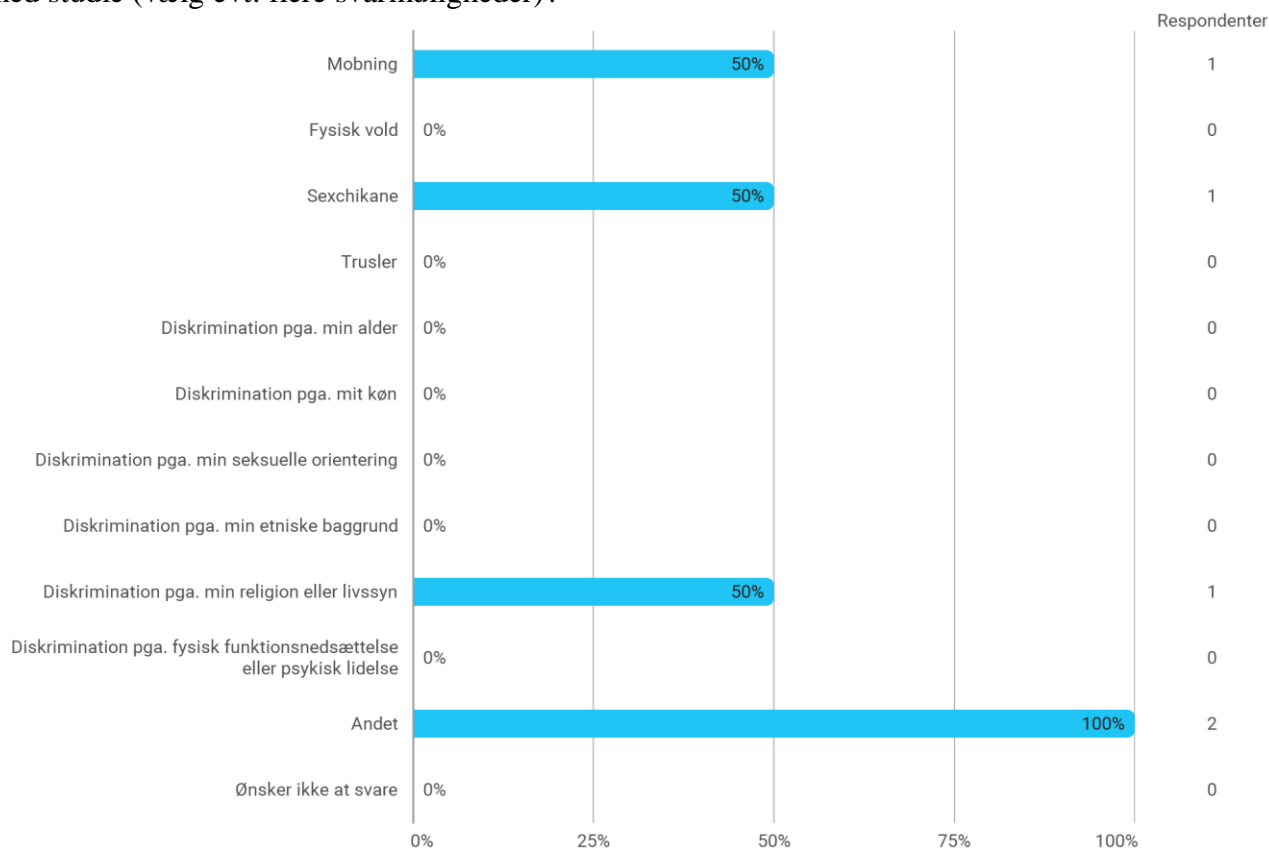

Hvilken type af krænkende adfærd og/eller diskrimination har du personligt oplevet i forbindelse med studie (vælg evt. flere svarmuligheder)?