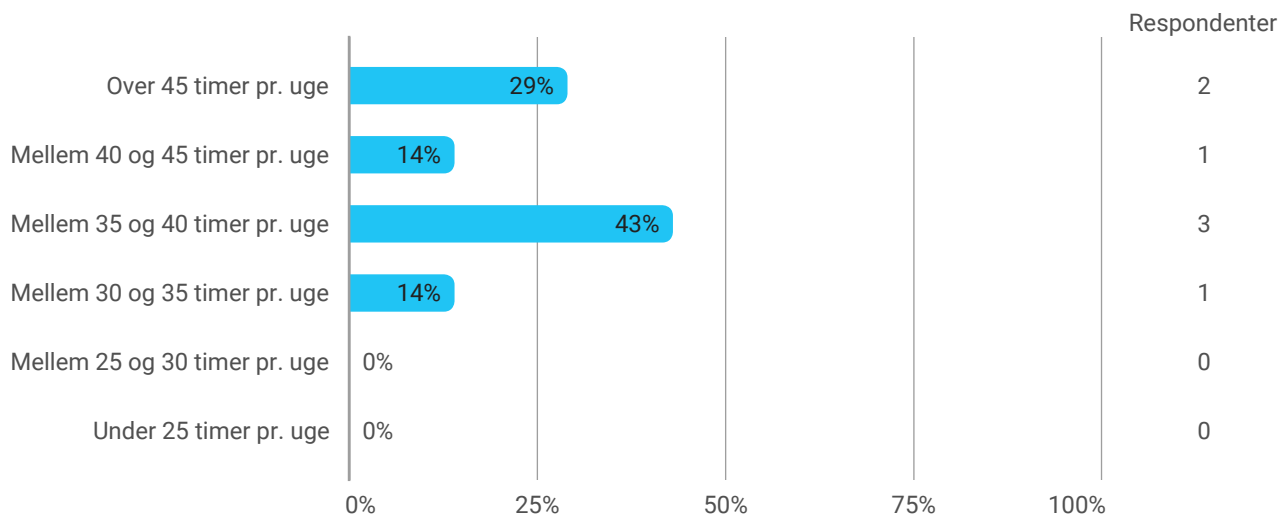

Samlet status