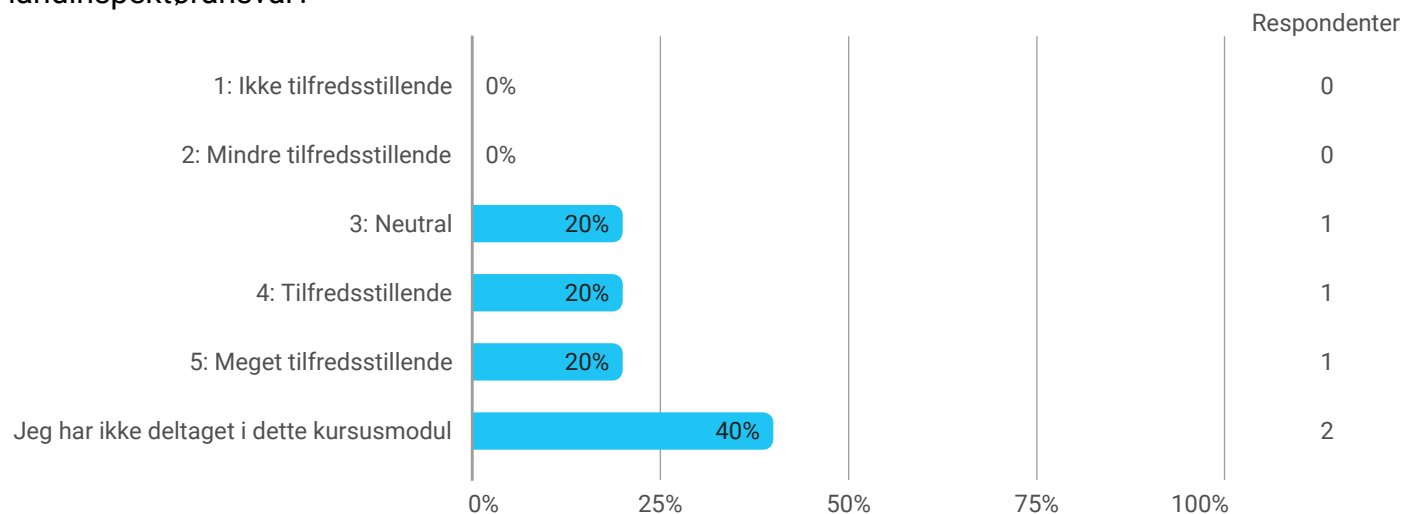

Hvordan var læringsudbyttet af kursusmodulet: Databearbejdning og vurdering?

Hvordan var læringsudbyttet af kursusmodulet: Ejendomsdata, rådgivning og landinspektøransvar?

Hvordan var dit udbytte af semestrets projektmodul: Kortlægning og afsætning (inkl. kursusdel om dataindsamling og modellering)?