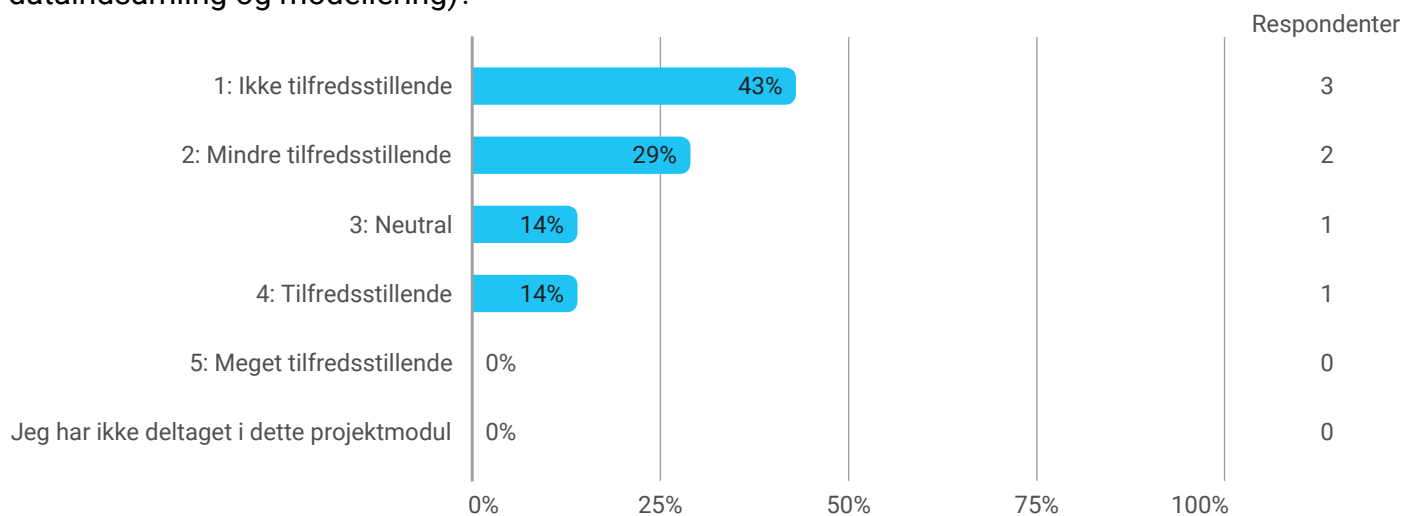

Hvordan var læringsudbyttet af kursusmodulet: Databearbejdning og vurdering?

Hvordan var læringsudbyttet af kursusmodulet: Ejendomsdata, rådgivning og landinspektøransvar?

Hvordan var dit udbytte af semestrets projektmodul: Kortlægning og afsætning (inkl. kursusdel om dataindsamling og modellering)?