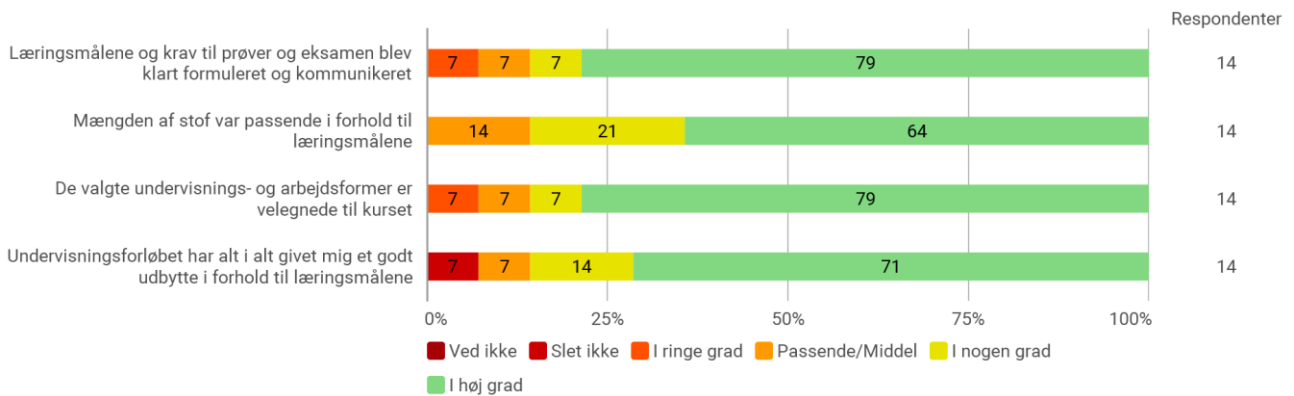

### Hvilket valgmodul deltog du i?

Tidsforbrug på det pågældende valgmodul (kun i den periode du har deltaget i modulet) - Jeg har i gns. pr. uge brugt (inkl. undervisning og kursusforberedelse)

Eget engagement (jeg møder op til undervisning, forbereder mig, læser litteratur) - På en skala fra 1 til 6 (hvor 1 = bedst muligt og 6 = meget ringe) hvordan vil du så beskrive dit eget engagement på kurset?