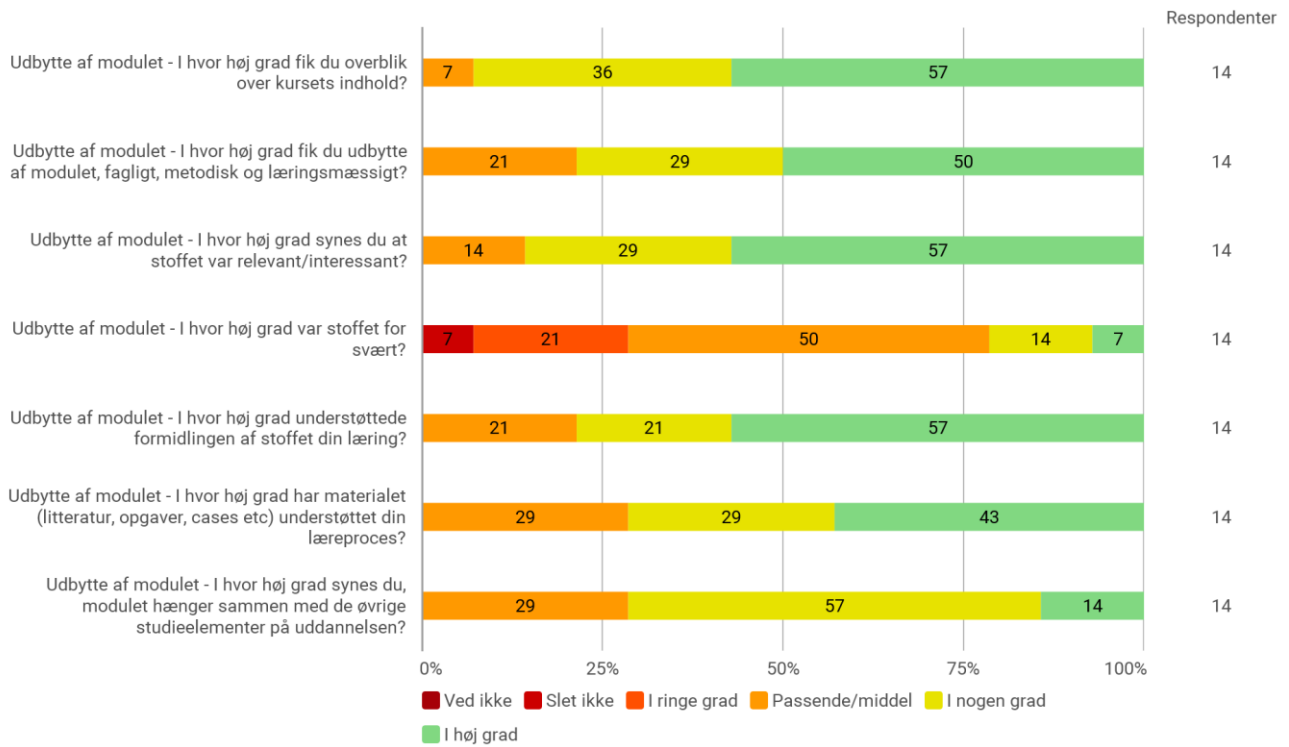

### Hvilket valgmodul deltog du i?

Tidsforbrug på det pågældende valgmodul (kun i den periode du har deltaget i modulet) - Jeg har i gns. pr. uge brugt (inkl. undervisning og kursusforberedelse)

Eget engagement (jeg møder op til undervisning, forbereder mig, læser litteratur) - På en skala fra 1 til 6 (hvor 1 = bedst muligt og 6 = meget ringe) hvordan vil du så beskrive dit eget engagement på kurset?

## Sprog