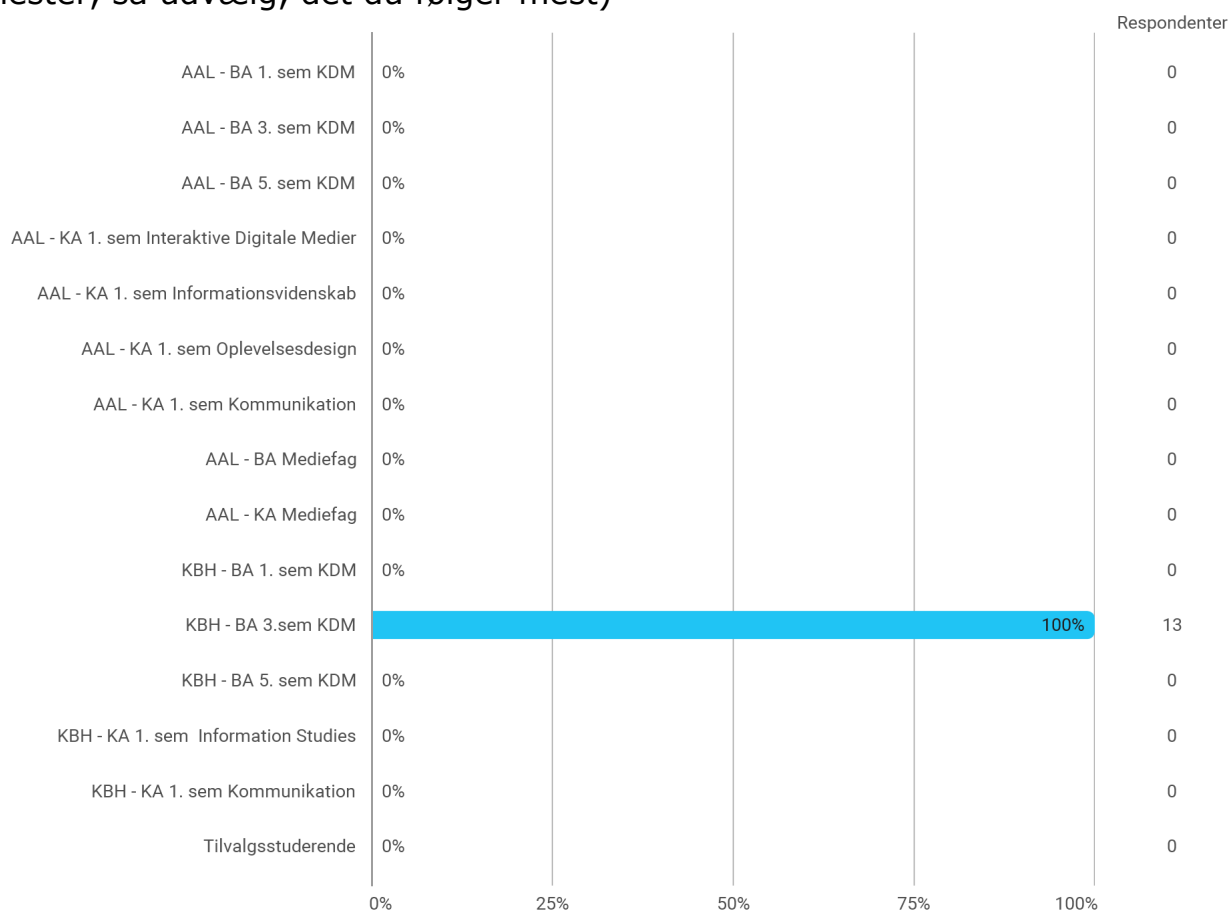

BA 3. semester, Kommunikation og Digitale Medier, København

Besvaret af: 13

Udsendt til:

Samlet status

Hvilket semester går du på ? (hvis du har undervisning på mere end ét semester, så udvælg, det du følger mest)

Information om semestrets aktiviteter, herunder kursusplaner var:

Studieaktiviteternes placering, varighed og planlægning var:

Gruppedannelsesprocessen og forløbet var:

Sprog