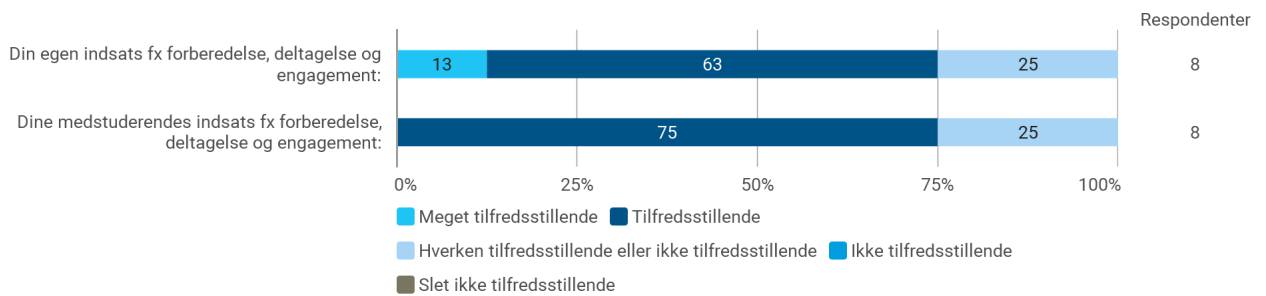

BA 3. semester, Kommunikation og Digitale Medier, København

Besvaret af: 13

Udsendt til:

Samlet status

Hvilket semester går du på ? (hvis du har undervisning på mere end ét semester, så udvælg, det du følger mest)

Information om semestrets aktiviteter, herunder kursusplaner var:

Studieaktiviteternes placering, varighed og planlægning var:

Gruppedannelsesprocessen og forløbet var:

Sprog