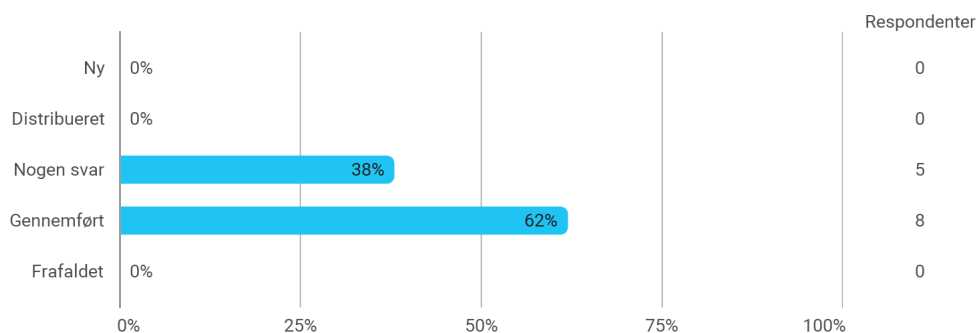

BA 3. semester, Kommunikation og Digitale Medier, København

Besvaret af: 13

Udsendt til:

Samlet status

Hvilket semester går du på ? (hvis du har undervisning på mere end ét semester, så udvælg, det du følger mest)

Information om semestrets aktiviteter, herunder kursusplaner var:

Studieaktiviteternes placering, varighed og planlægning var:

Gruppedannelsesprocessen og forløbet var:

Sprog