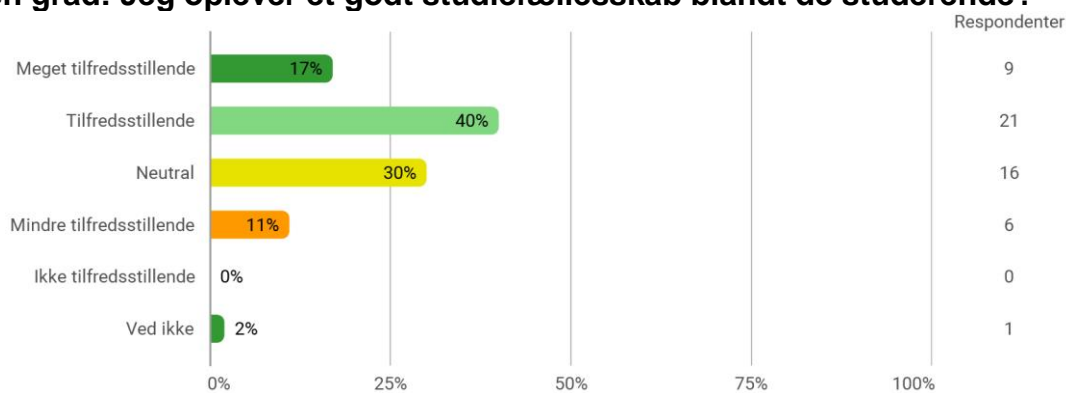

A.C. Meyers Vænge 15, Sydhavnen, KBH

Lokation (semestrets base, evt. flere svar)

Vurdér i hvilken grad: Mine fysiske omgivelser er stimulerende for læring

Vurdér i hvilken grad: Jeg oplever et godt studiefællesskab blandt de studerende?

Vurdér i hvilken grad: Jeg trives på min uddannelse?