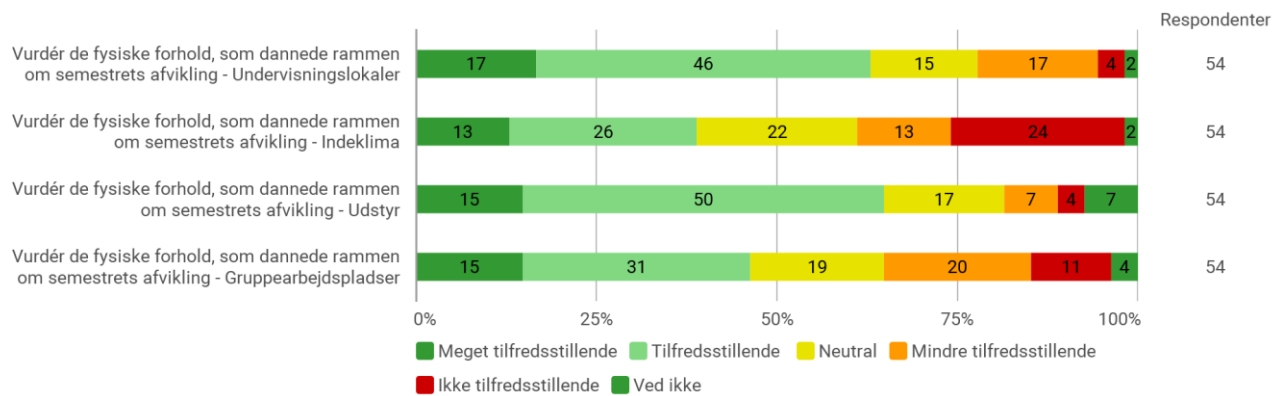

A.C. Meyers Vænge 15, Sydhavnen, KBH

Lokation (semestrets base, evt. flere svar)

Vurdér i hvilken grad: Mine fysiske omgivelser er stimulerende for læring

Vurdér i hvilken grad: Jeg oplever et godt studiefællesskab blandt de studerende?