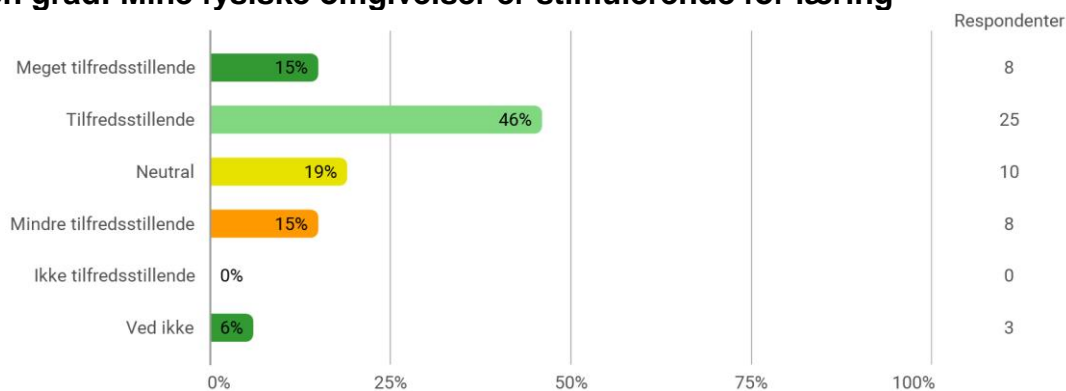

A.C. Meyers Vænge 15, Sydhavnen, KBH

Lokation (semestrets base, evt. flere svar)

Vurdér i hvilken grad: Mine fysiske omgivelser er stimulerende for læring

Vurdér i hvilken grad: Jeg oplever et godt studiefællesskab blandt de studerende?

Vurdér i hvilken grad: Jeg trives på min uddannelse?