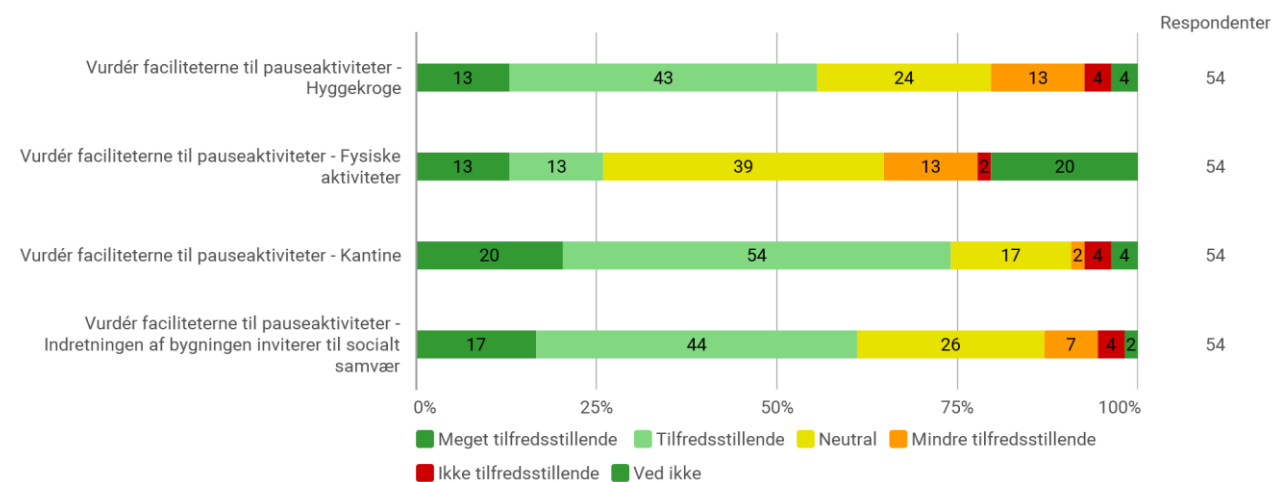

A.C. Meyers Vænge 15, Sydhavnen, KBH

Lokation (semestrets base, evt. flere svar)

Vurdér i hvilken grad: Mine fysiske omgivelser er stimulerende for læring

Vurdér i hvilken grad: Jeg oplever et godt studiefællesskab blandt de studerende?

Vurdér i hvilken grad: Jeg trives på min uddannelse?