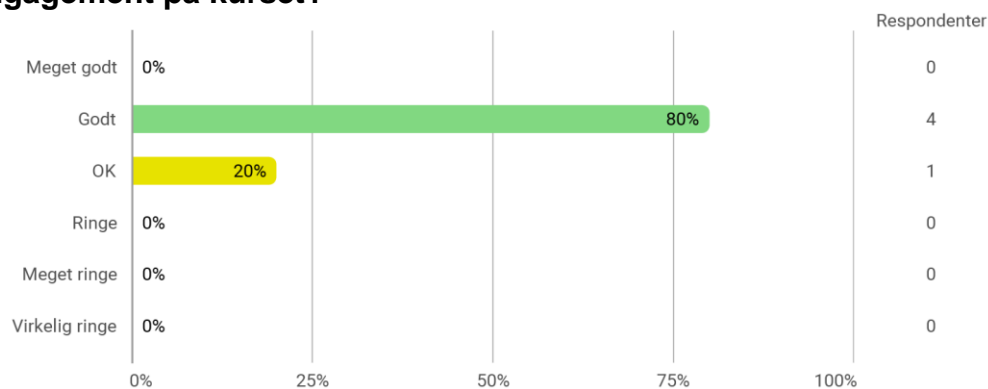

7. Semester, Medieproduceren, AAL

Udsendt til:

Besvaret af: 5

Svarprocent:

Hvilket valgmodul deltog du i?

Er du blevet præsenteret for læringsmålene for modulet?

Har du læst beskrivelsen af modulet på Moodle?

Tidsforbrug på det pågældende valgmodul (kun i den periode du har deltaget i modulet) - Jeg har i gns. pr. uge brugt (inkl. undervisning og kursusforberedelse)

Eget engagement (jeg møder op til undervisning, forbereder mig, læser litteratur) - På en scala fra 1 til 6 (hvor 1 = bedst muligt og 6 = meget ringe) hvordan vil du så beskrive dit eget engagement på kurset?