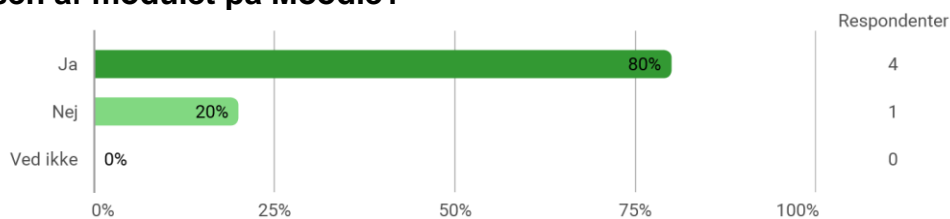

7. Semester, Medieproduceren, AAL

Udsendt til:

Besvaret af: 5

Svarprocent:

Hvilket valgmodul deltog du i?

Er du blevet præsenteret for læringsmålene for modulet?

Har du læst beskrivelsen af modulet på Moodle?

Tidsforbrug på det pågældende valgmodul (kun i den periode du har deltaget i modulet) - Jeg har i gns. pr. uge brugt (inkl. undervisning og kursusforberedelse)

Eget engagement (jeg møder op til undervisning, forbereder mig, læser litteratur) - På en scala fra 1 til 6 (hvor 1 = bedst muligt og 6 = meget ringe) hvordan vil du så beskrive dit eget engagement på kurset?