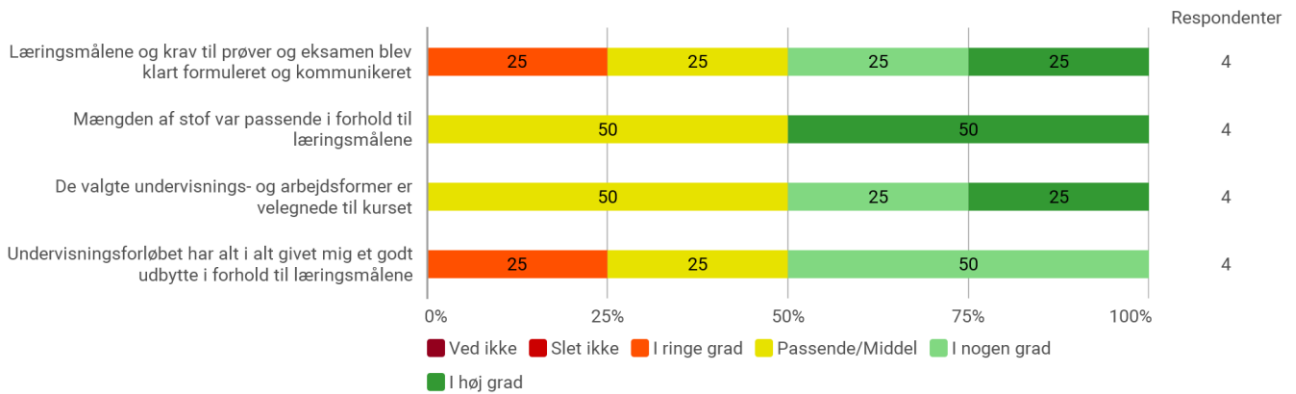

Øvrige kommentarer:

Sprog