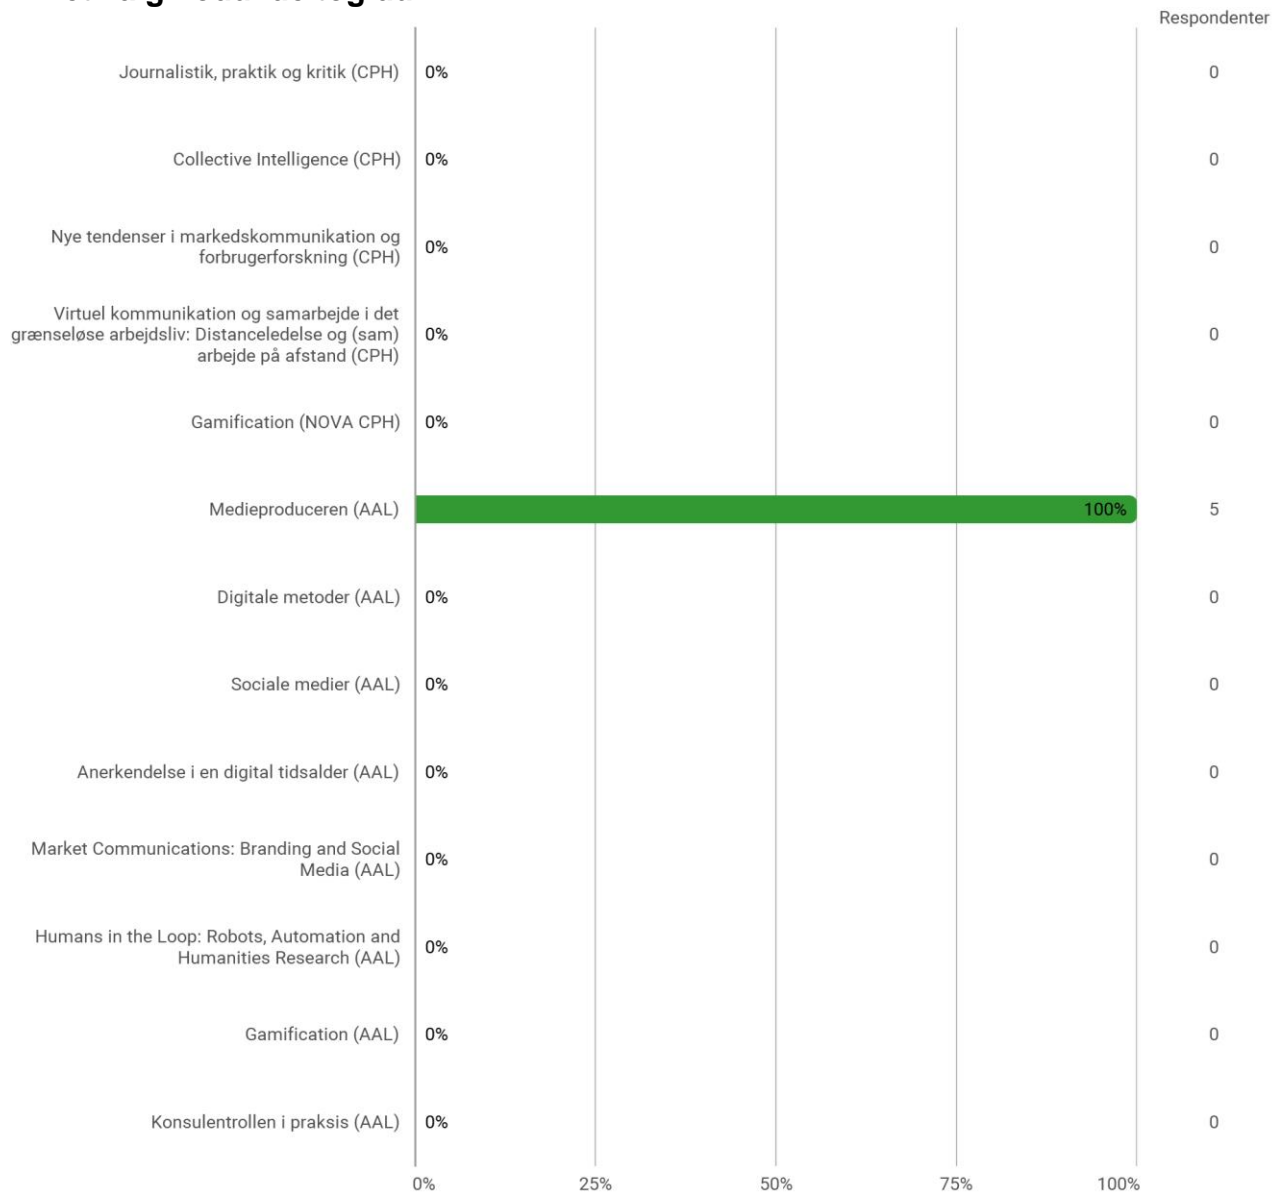

7. Semester, Medieproduceren, AAL

Udsendt til:

Besvaret af: 5

Svarprocent:

Hvilket valgmodul deltog du i?

Er du blevet præsenteret for læringsmålene for modulet?

Har du læst beskrivelsen af modulet på Moodle?

Tidsforbrug på det pågældende valgmodul (kun i den periode du har deltaget i modulet) - Jeg har i gns. pr. uge brugt (inkl. undervisning og kursusforberedelse)

Eget engagement (jeg møder op til undervisning, forbereder mig, læser litteratur) - På en scala fra 1 til 6 (hvor 1 = bedst muligt og 6 = meget ringe) hvordan vil du så beskrive dit eget engagement på kurset?