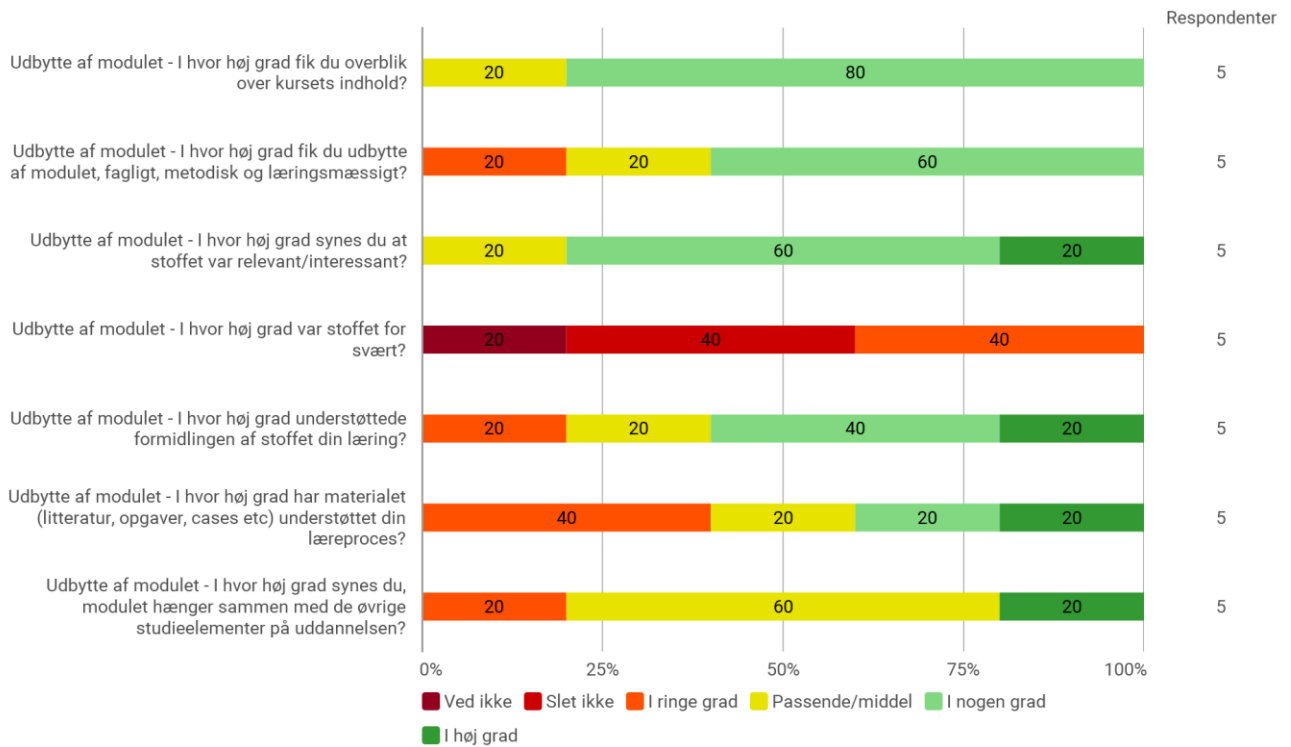

7. Semester, Medieproduceren, AAL

Udsendt til:

Besvaret af: 5

Svarprocent:

Hvilket valgmodul deltog du i?

Er du blevet præsenteret for læringsmålene for modulet?

Har du læst beskrivelsen af modulet på Moodle?

Tidsforbrug på det pågældende valgmodul (kun i den periode du har deltaget i modulet) - Jeg har i gns. pr. uge brugt (inkl. undervisning og kursusforberedelse)

Eget engagement (jeg møder op til undervisning, forbereder mig, læser litteratur) - På en scala fra 1 til 6 (hvor 1 = bedst muligt og 6 = meget ringe) hvordan vil du så beskrive dit eget engagement på kurset?