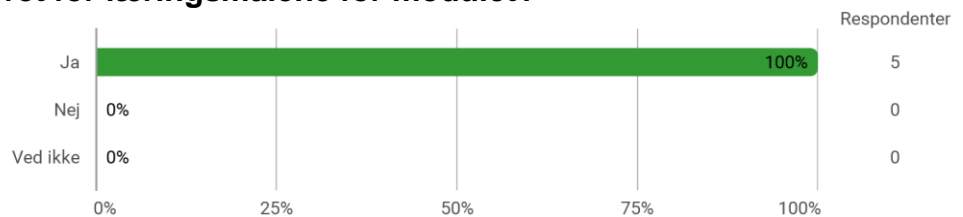

7. Semester, Medieproduceren, AAL

Udsendt til:

Besvaret af: 5

Svarprocent:

Hvilket valgmodul deltog du i?

Er du blevet præsenteret for læringsmålene for modulet?

Har du læst beskrivelsen af modulet på Moodle?