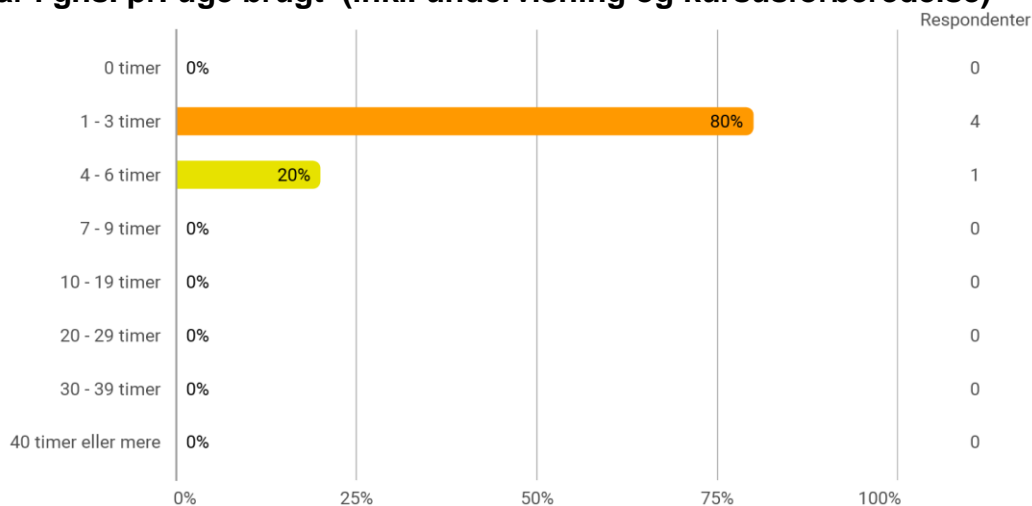

7. Semester, Medieproduceren, AAL

Udsendt til:

Besvaret af: 5

Svarprocent:

Hvilket valgmodul deltog du i?

Er du blevet præsenteret for læringsmålene for modulet?

Har du læst beskrivelsen af modulet på Moodle?

Tidsforbrug på det pågældende valgmodul (kun i den periode du har deltaget i modulet) - Jeg har i gns. pr. uge brugt (inkl. undervisning og kursusforberedelse)

Eget engagement (jeg møder op til undervisning, forbereder mig, læser litteratur) - På en scala fra 1 til 6 (hvor 1 = bedst muligt og 6 = meget ringe) hvordan vil du så beskrive dit eget engagement på kurset?