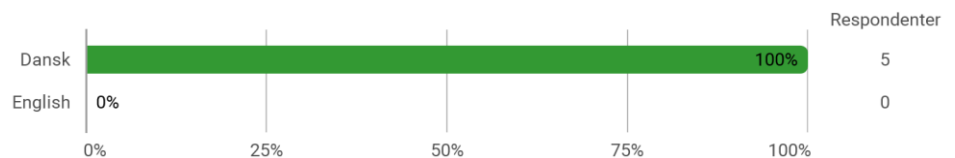

Tidsforbrug på det pågældende valgmodul (kun i den periode du har deltaget i modulet) - Jeg har i gns. pr. uge brugt (inkl. undervisning og kursusforberedelse)

Eget engagement (jeg møder op til undervisning, forbereder mig, læser litteratur) - På en scala fra 1 til 6 (hvor 1 = bedst muligt og 6 = meget ringe) hvordan vil du så beskrive dit eget engagement på kurset?

Øvrige kommentarer:

Sprog

Samlet status