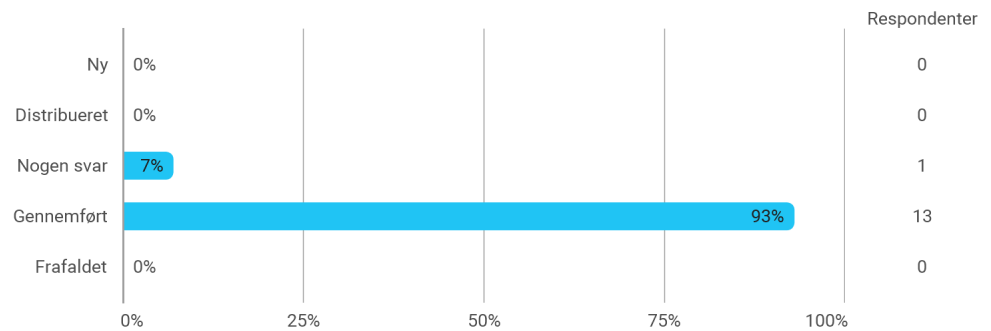

KA 2. semester, Medieproduceren, Aalborg

Besvaret af: 13, 1 nogen svar

Udsendt til:

Samlet status

Hvilket valgmodul deltog du i?

Tidsforbrug - Jeg har i gns. pr. uge brugt (inkl. undervisning og kursusforberedelse)

Eget engagement (jeg møder op til undervisning, forbereder mig, læser litteratur) - På en skala fra 1 til 6 (hvor 1 = bedst muligt og 6 = meget ringe) hvordan vil du så beskrive dit eget engagement på kurset?