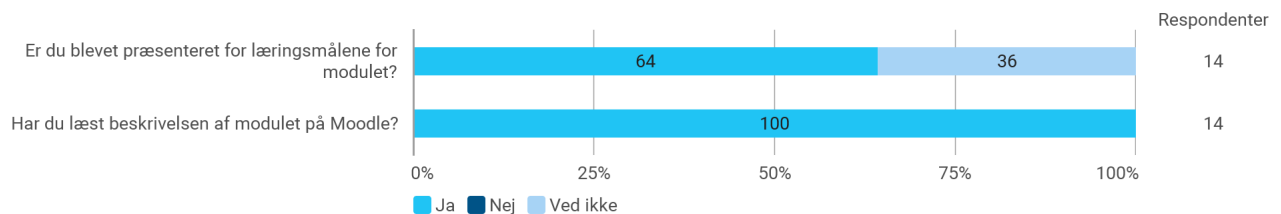

KA 2. semester, Medieproduceren, Aalborg

Besvaret af: 13, 1 nogen svar

Udsendt til:

Samlet status

Hvilket valgmodul deltog du i?

Tidsforbrug - Jeg har i gns. pr. uge brugt (inkl. undervisning og kursusforberedelse)