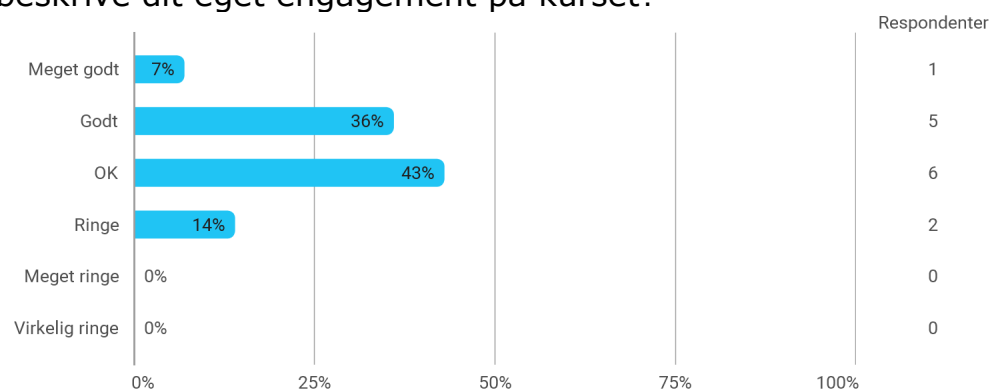

KA 2. semester, Medieproduceren, Aalborg

Besvaret af: 13, 1 nogen svar

Udsendt til:

Samlet status

Hvilket valgmodul deltog du i?

Tidsforbrug - Jeg har i gns. pr. uge brugt (inkl. undervisning og kursusforberedelse)

Eget engagement (jeg møder op til undervisning, forbereder mig, læser litteratur) - På en skala fra 1 til 6 (hvor 1 = bedst muligt og 6 = meget ringe) hvordan vil du så beskrive dit eget engagement på kurset?