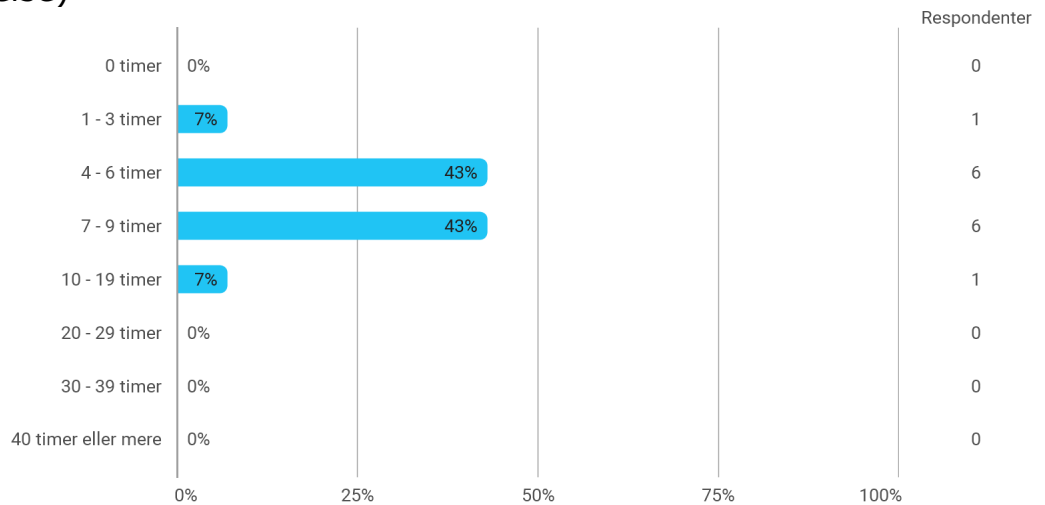

KA 2. semester, Medieproduceren, Aalborg

Besvaret af: 13, 1 nogen svar

Udsendt til:

Samlet status

Hvilket valgmodul deltog du i?

Tidsforbrug - Jeg har i gns. pr. uge brugt (inkl. undervisning og kursusforberedelse)

Eget engagement (jeg møder op til undervisning, forbereder mig, læser litteratur) - På en skala fra 1 til 6 (hvor 1 = bedst muligt og 6 = meget ringe) hvordan vil du så beskrive dit eget engagement på kurset?