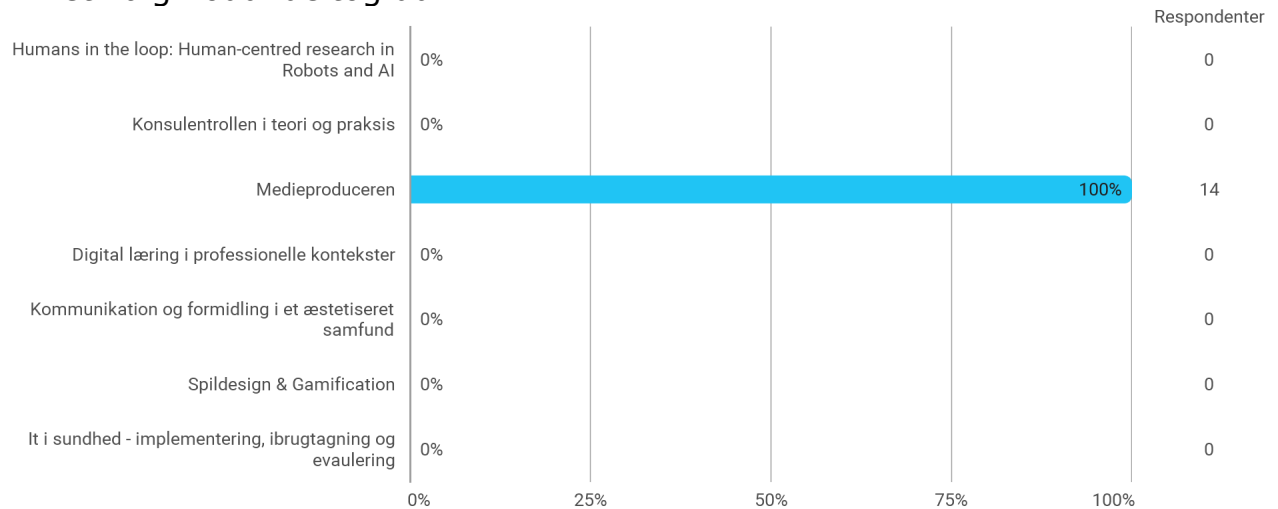

Hvilket valgmodul deltog du i?