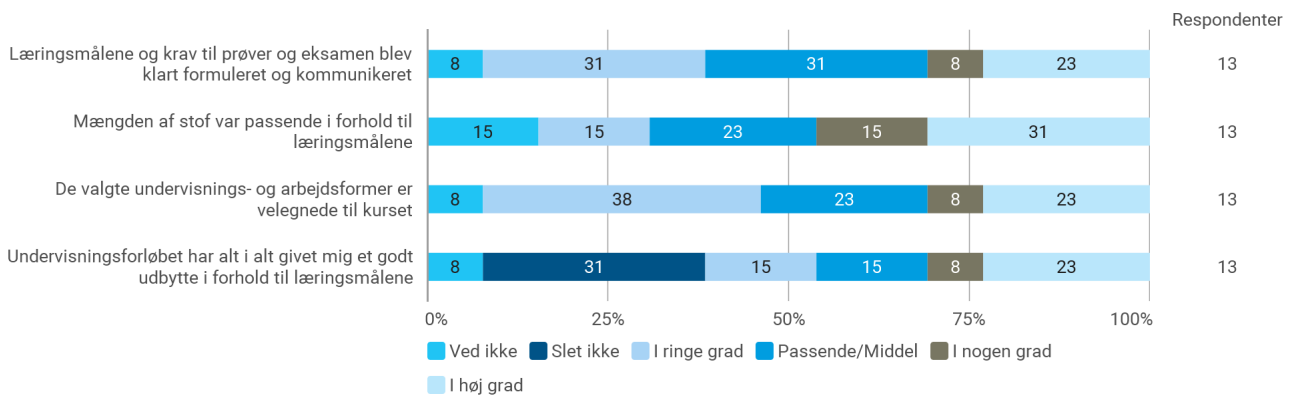

Eget engagement (jeg møder op til undervisning, forbereder mig, læser litteratur) - På en skala fra 1 til 6 (hvor 1 = bedst muligt og 6 = meget ringe) hvordan vil du så beskrive dit eget engagement på kurset?