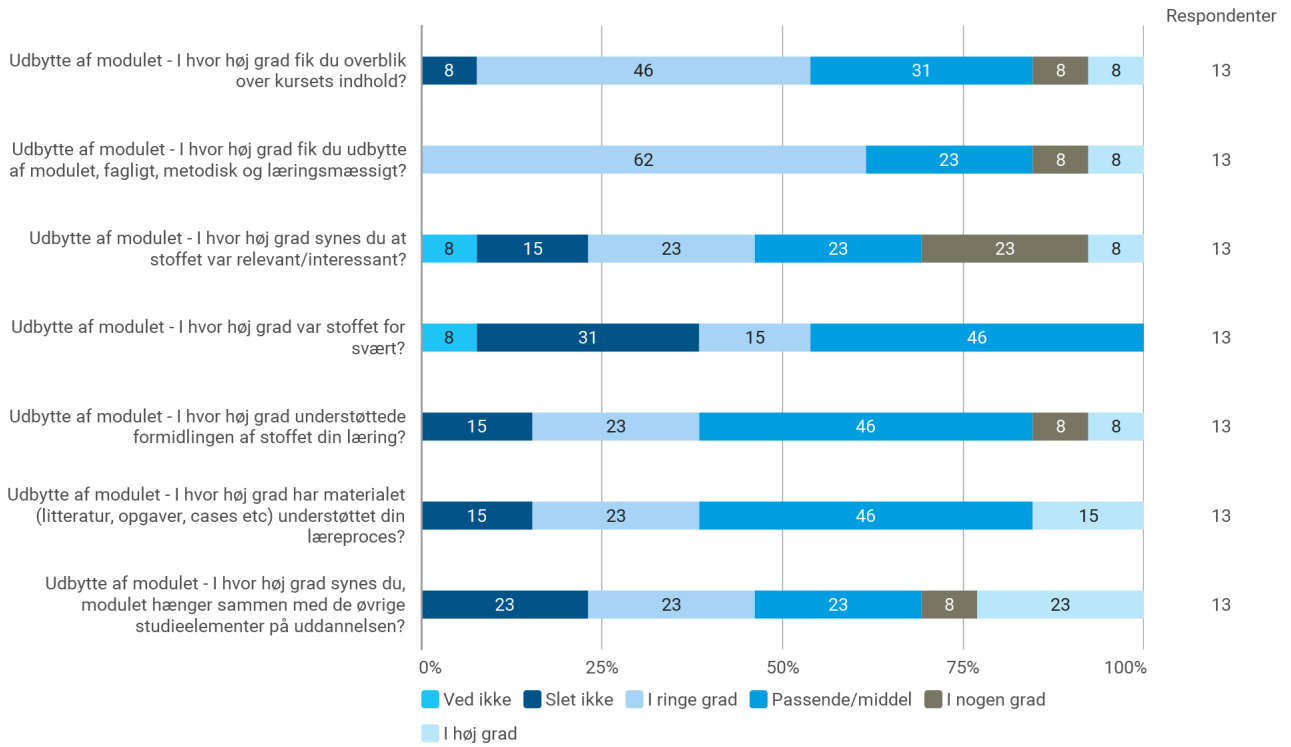

Eget engagement (jeg møder op til undervisning, forbereder mig, læser litteratur) - På en skala fra 1 til 6 (hvor 1 = bedst muligt og 6 = meget ringe) hvordan vil du så beskrive dit eget engagement på kurset?