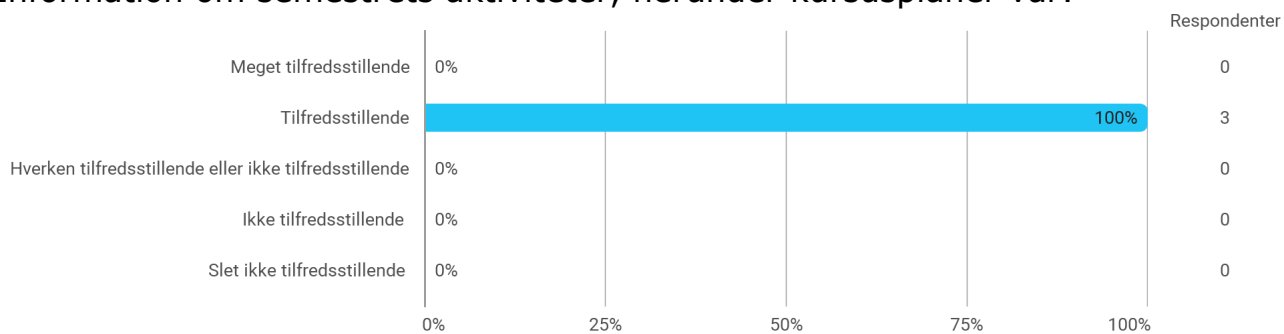

KA 1. semester, Informationsvidenskab, Aalborg

Besvaret af: 3

Udsendt til:

Samlet status

Hvilket semester går du på ? (hvis du har undervisning på mere end ét semester, så udvælg, det du følger mest)

Information om semestrets aktiviteter, herunder kursusplaner var:

Studieaktiviteternes placering, varighed og planlægning var:

Gruppedannelsesprocessen og forløbet var:

AALBORG UNIVERSITET

Studienævnet for KDM
Semesterevaluering efterår 2022

Sprog