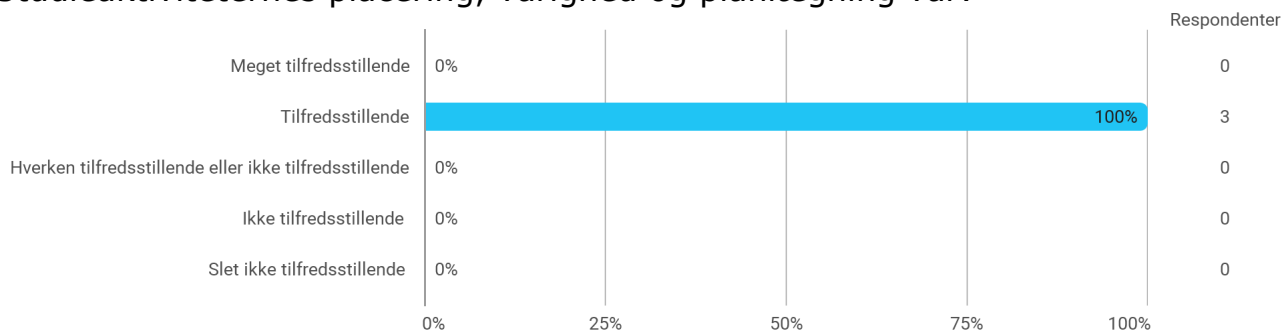

KA 1. semester, Informationsvidenskab, Aalborg

Besvaret af: 3

Udsendt til:

Samlet status

Hvilket semester går du på ? (hvis du har undervisning på mere end ét semester, så udvælg, det du følger mest)

Information om semestrets aktiviteter, herunder kursusplaner var:

Studieaktiviteternes placering, varighed og planlægning var:

Gruppedannelsesprocessen og forløbet var:

AALBORG UNIVERSITET

Studienævnet for KDM
Semesterevaluering efterår 2022

Sprog