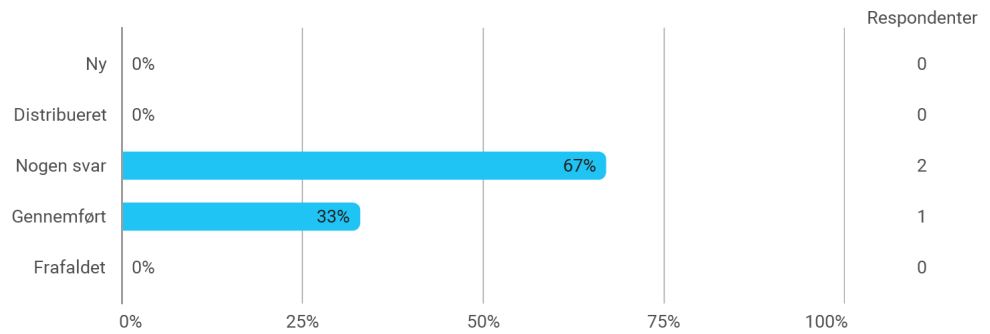

KA 1. semester, Informationsvidenskab, Aalborg

Besvaret af: 3

Udsendt til:

Samlet status

Hvilket semester går du på ? (hvis du har undervisning på mere end ét semester, så udvælg, det du følger mest)

Information om semestrets aktiviteter, herunder kursusplaner var:

Studieaktiviteternes placering, varighed og planlægning var:

Gruppedannelsesprocessen og forløbet var:

AALBORG UNIVERSITET

Studienævnet for KDM
Semesterevaluering efterår 2022

Sprog