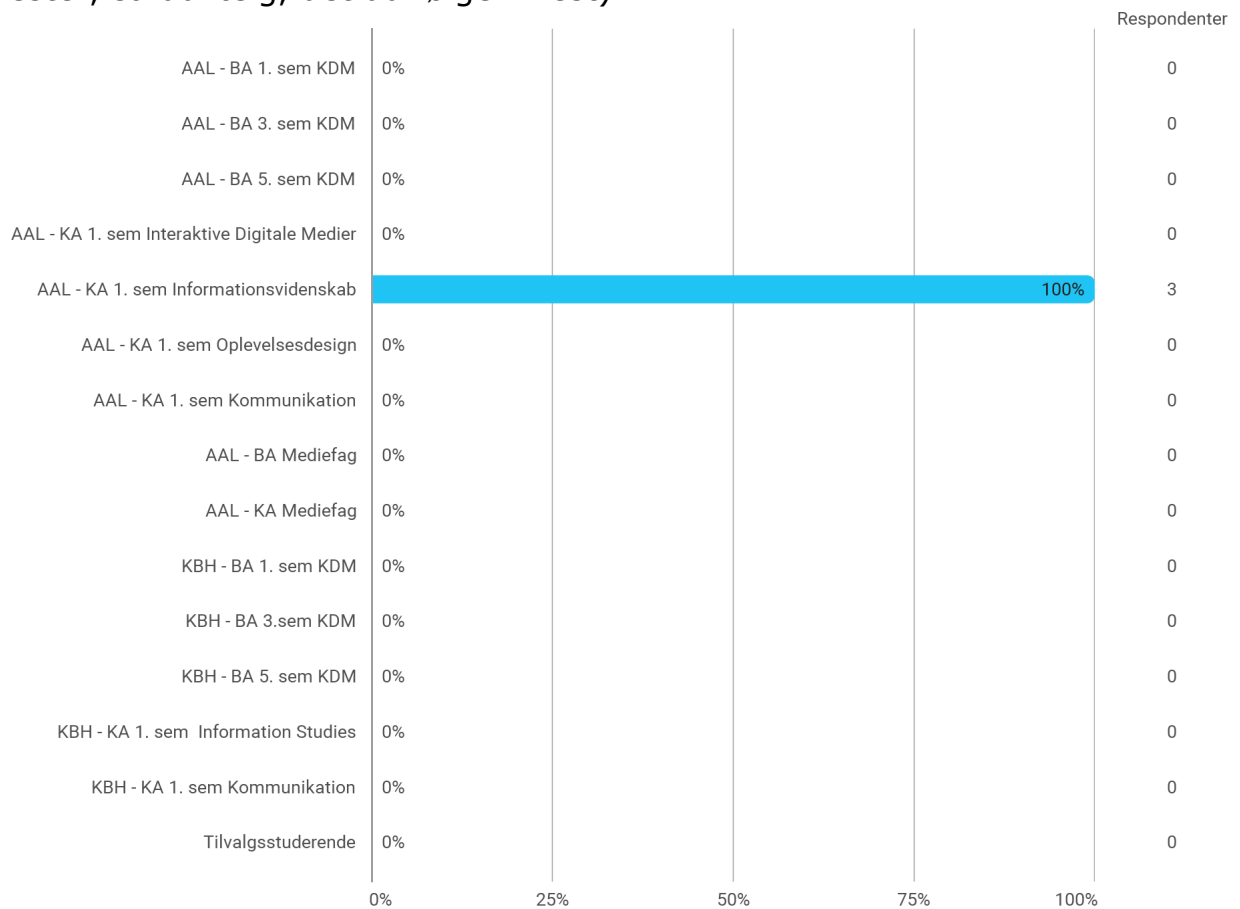

KA 1. semester, Informationsvidenskab, Aalborg

Besvaret af: 3

Udsendt til:

Samlet status

Hvilket semester går du på ? (hvis du har undervisning på mere end ét semester, så udvælg, det du følger mest)

Information om semestrets aktiviteter, herunder kursusplaner var:

Studieaktiviteternes placering, varighed og planlægning var:

Gruppedannelsesprocessen og forløbet var:

AALBORG UNIVERSITET

Studienævnet for KDM
Semesterevaluering efterår 2022

Sprog