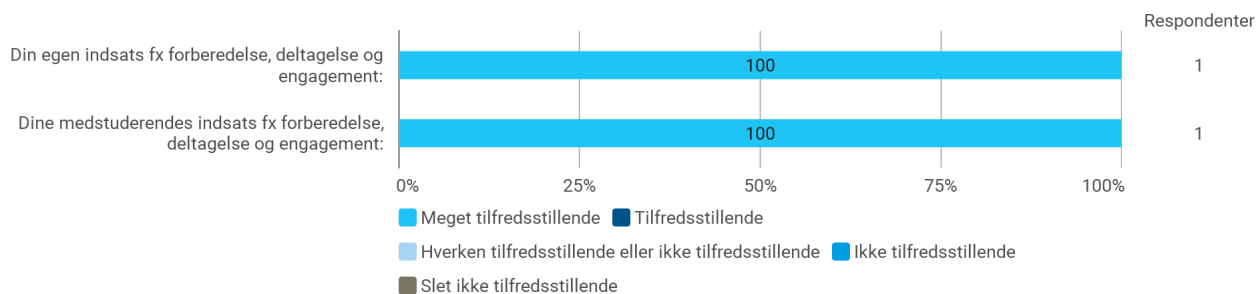

KA 1. semester, Informationsvidenskab, Aalborg

Besvaret af: 3

Udsendt til:

Samlet status

Hvilket semester går du på ? (hvis du har undervisning på mere end ét semester, så udvælg, det du følger mest)

Information om semestrets aktiviteter, herunder kursusplaner var:

Studieaktiviteternes placering, varighed og planlægning var:

Gruppedannelsesprocessen og forløbet var:

AALBORG UNIVERSITET

Studienævnet for KDM
Semesterevaluering efterår 2022

Sprog