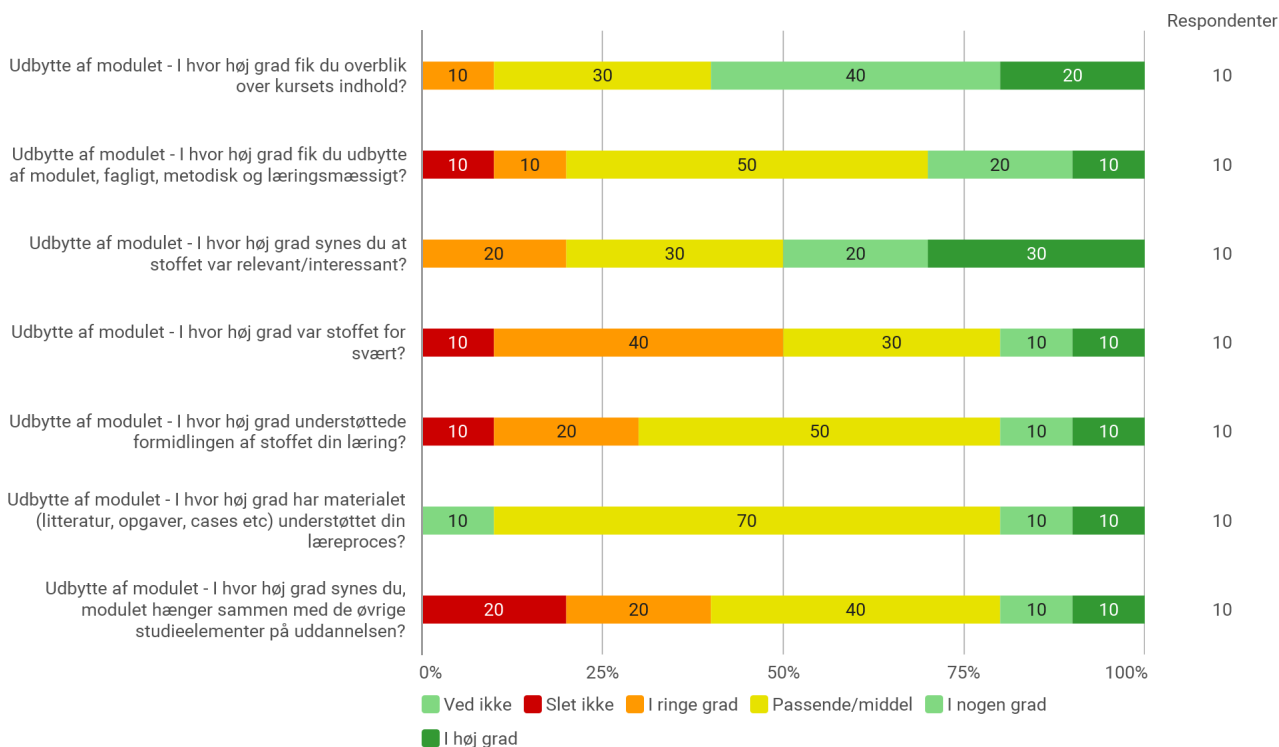

KA 2. semester, Medieproducer, Aalborg

Besvaret af: 10

Udsendt til:

Samlet status

Hvilket valgmodul deltog du i?

Tidsforbrug - Jeg har i gns. pr. uge brugt (inkl. undervisning og kursusforberedelse)

Eget engagement (jeg møder op til undervisning, forbereder mig, læser litteratur) - På en skala fra 1 til 6 (hvor 1 = bedst muligt og 6 = meget ringe) hvordan vil du så beskrive dit eget engagement på kurset?