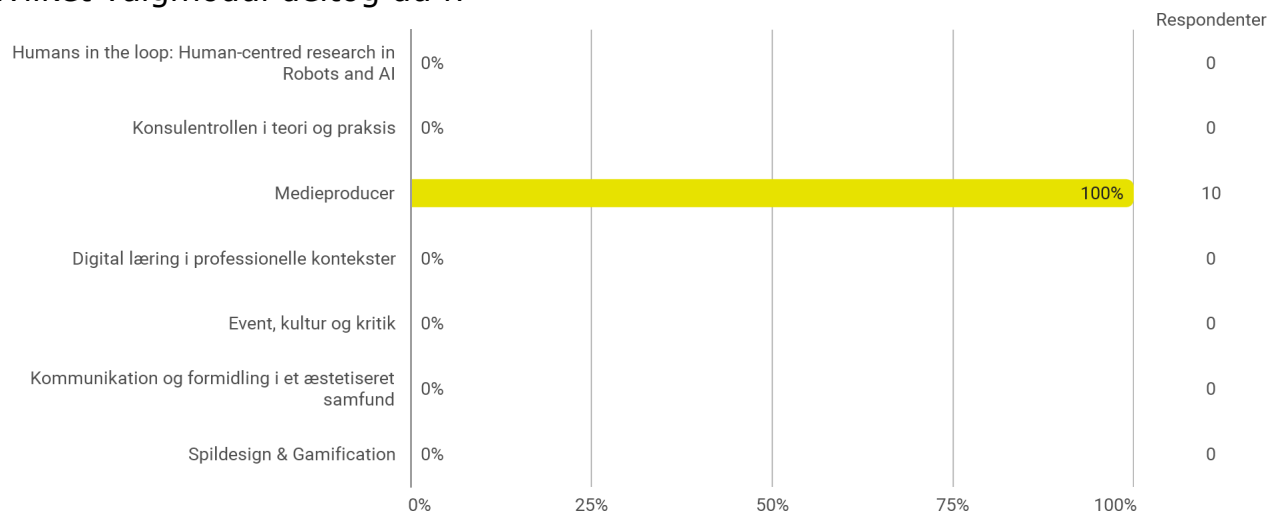

KA 2. semester, Medieproducer, Aalborg

Besvaret af: 10

Udsendt til:

Samlet status

Hvilket valgmodul deltog du i?

Tidsforbrug - Jeg har i gns. pr. uge brugt (inkl. undervisning og kursusforberedelse)

Eget engagement (jeg møder op til undervisning, forbereder mig, læser litteratur) - På en skala fra 1 til 6 (hvor 1 = bedst muligt og 6 = meget ringe) hvordan vil du så beskrive dit eget engagement på kurset?