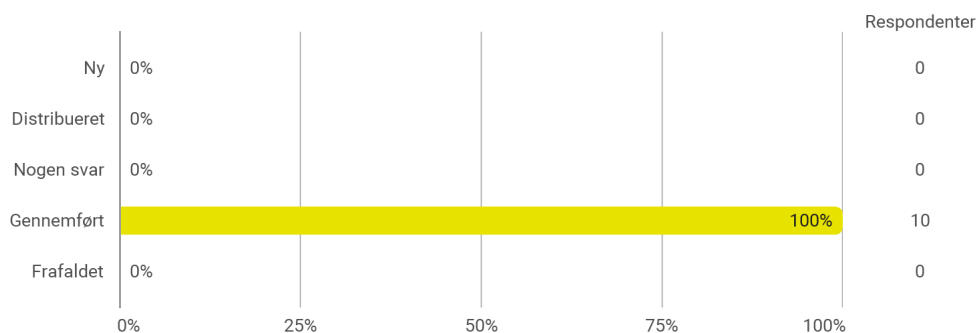

KA 2. semester, Medieproducer, Aalborg

Besvaret af: 10

Udsendt til:

Samlet status

Hvilket valgmodul deltog du i?

Tidsforbrug - Jeg har i gns. pr. uge brugt (inkl. undervisning og kursusforberedelse)

Eget engagement (jeg møder op til undervisning, forbereder mig, læser litteratur) - På en skala fra 1 til 6 (hvor 1 = bedst muligt og 6 = meget ringe) hvordan vil du så beskrive dit eget engagement på kurset?