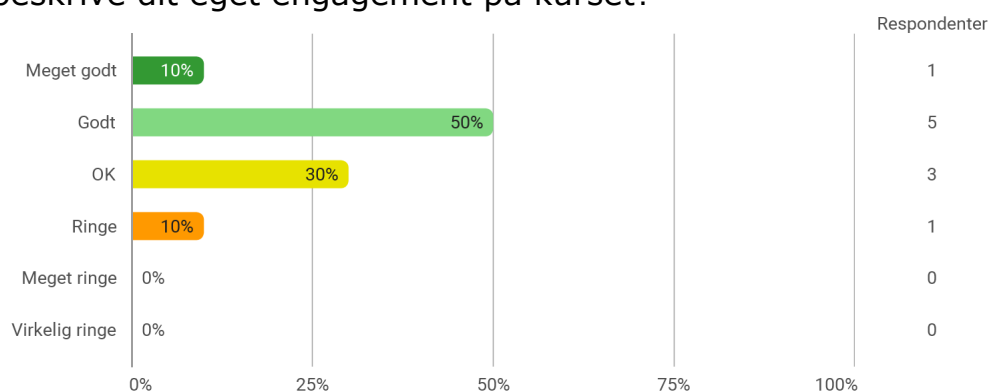

KA 2. semester, Medieproducer, Aalborg

Besvaret af: 10

Udsendt til:

Samlet status

Hvilket valgmodul deltog du i?

Tidsforbrug - Jeg har i gns. pr. uge brugt (inkl. undervisning og kursusforberedelse)

Eget engagement (jeg møder op til undervisning, forbereder mig, læser litteratur) - På en skala fra 1 til 6 (hvor 1 = bedst muligt og 6 = meget ringe) hvordan vil du så beskrive dit eget engagement på kurset?