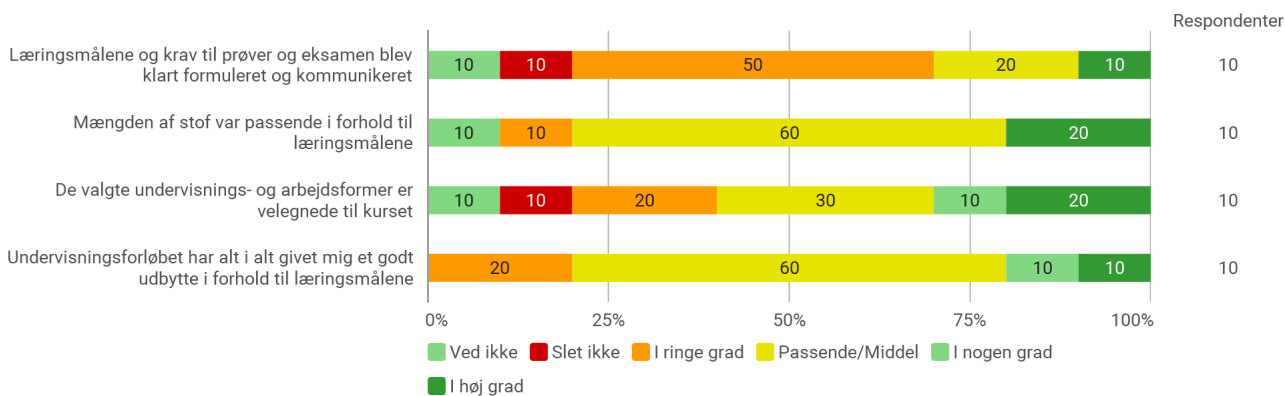

KA 2. semester, Medieproducer, Aalborg

Besvaret af: 10

Udsendt til:

Samlet status

Hvilket valgmodul deltog du i?

Tidsforbrug - Jeg har i gns. pr. uge brugt (inkl. undervisning og kursusforberedelse)

Eget engagement (jeg møder op til undervisning, forbereder mig, læser litteratur) - På en skala fra 1 til 6 (hvor 1 = bedst muligt og 6 = meget ringe) hvordan vil du så beskrive dit eget engagement på kurset?