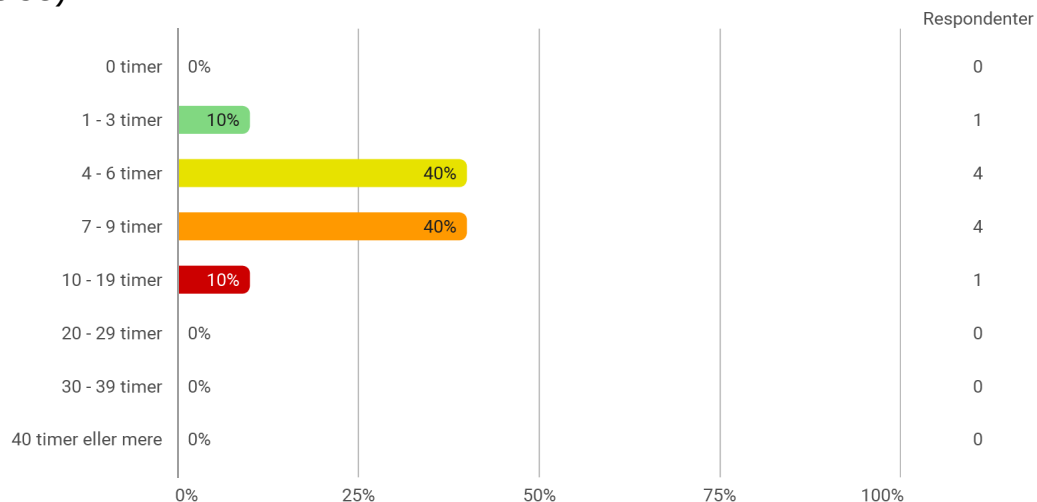

KA 2. semester, Medieproducer, Aalborg

Besvaret af: 10

Udsendt til:

Samlet status

Hvilket valgmodul deltog du i?

Tidsforbrug - Jeg har i gns. pr. uge brugt (inkl. undervisning og kursusforberedelse)

Eget engagement (jeg møder op til undervisning, forbereder mig, læser litteratur) - På en skala fra 1 til 6 (hvor 1 = bedst muligt og 6 = meget ringe) hvordan vil du så beskrive dit eget engagement på kurset?