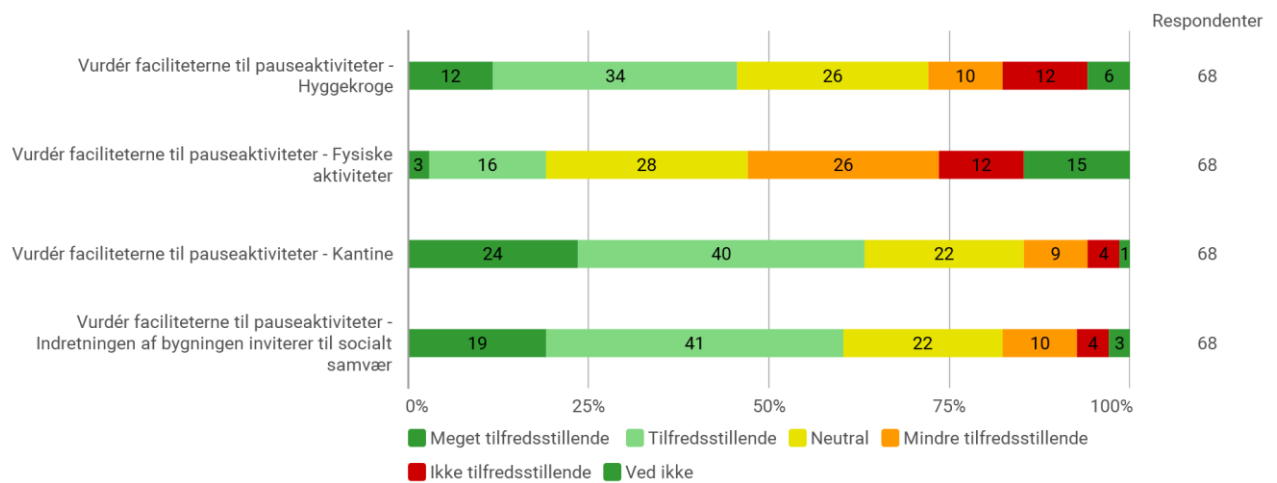

Rendsburggade 6, 9000 Aalborg

Samlet status

Lokation (semestrets base, evt. flere svar)

Vurdér i hvilken grad: Mine fysiske omgivelser er stimulerende for læring

Sprog