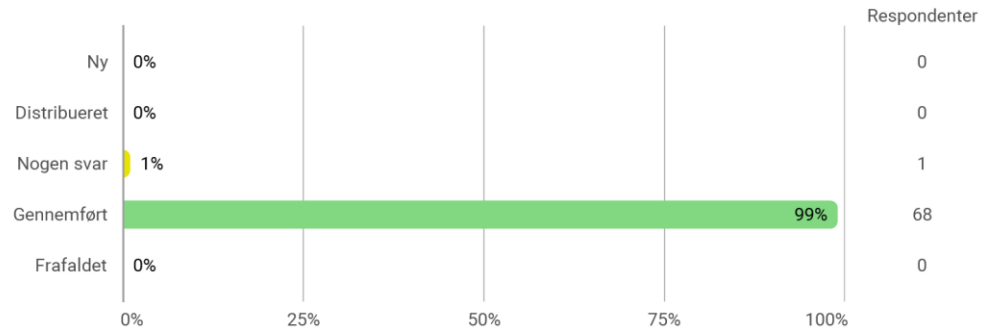

Rendsburggade 6, 9000 Aalborg

Samlet status

Lokation (semestrets base, evt. flere svar)

Vurdér i hvilken grad: Mine fysiske omgivelser er stimulerende for læring

Sprog