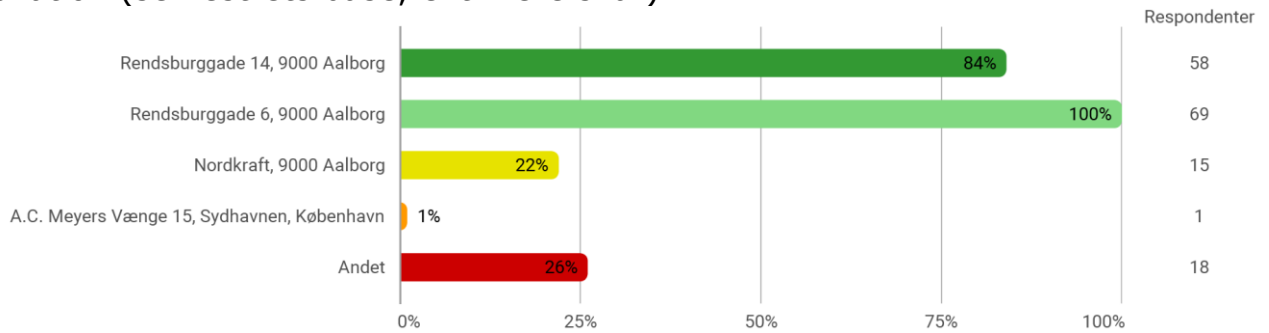

Rendsburggade 6, 9000 Aalborg

Samlet status

Lokation (semestrets base, evt. flere svar)

Vurdér i hvilken grad: Mine fysiske omgivelser er stimulerende for læring

Sprog