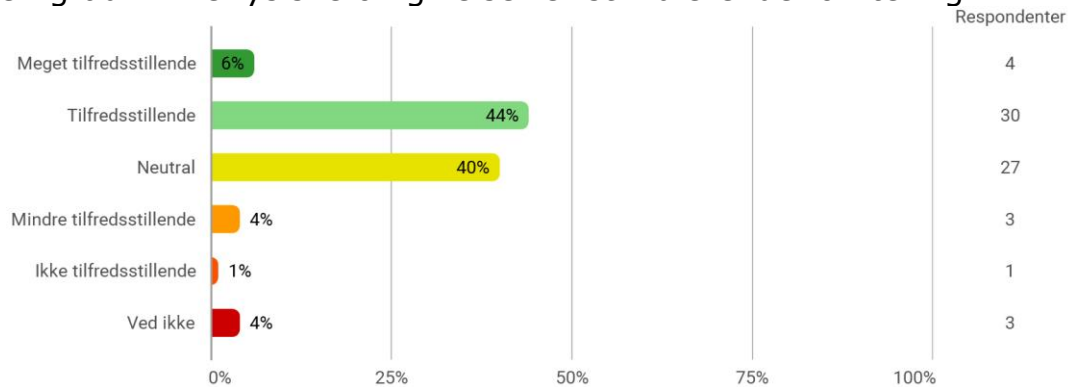

Rendsburggade 6, 9000 Aalborg

Samlet status

Lokation (semestrets base, evt. flere svar)

Vurdér i hvilken grad: Mine fysiske omgivelser er stimulerende for læring

Sprog