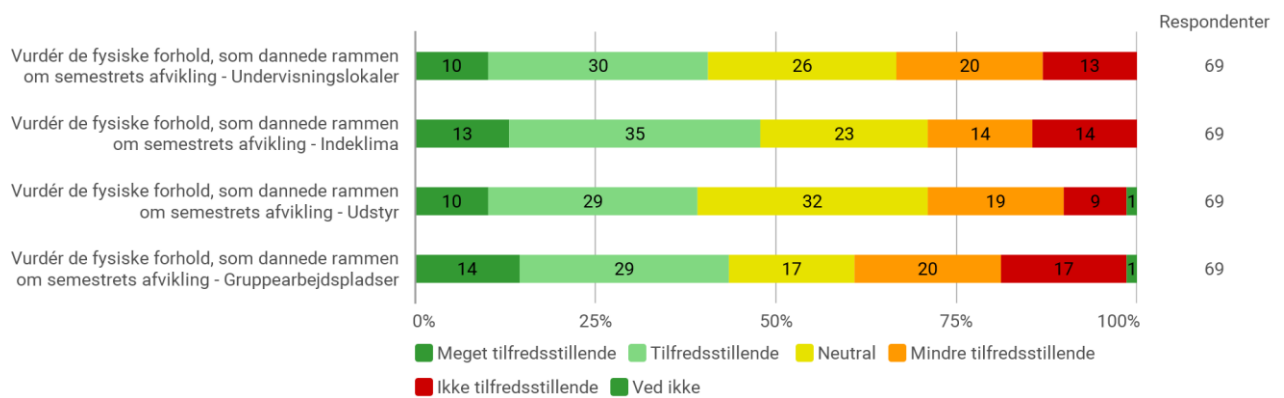

Rendsburggade 6, 9000 Aalborg

Samlet status

Lokation (semestrets base, evt. flere svar)

Vurdér i hvilken grad: Mine fysiske omgivelser er stimulerende for læring

Sprog