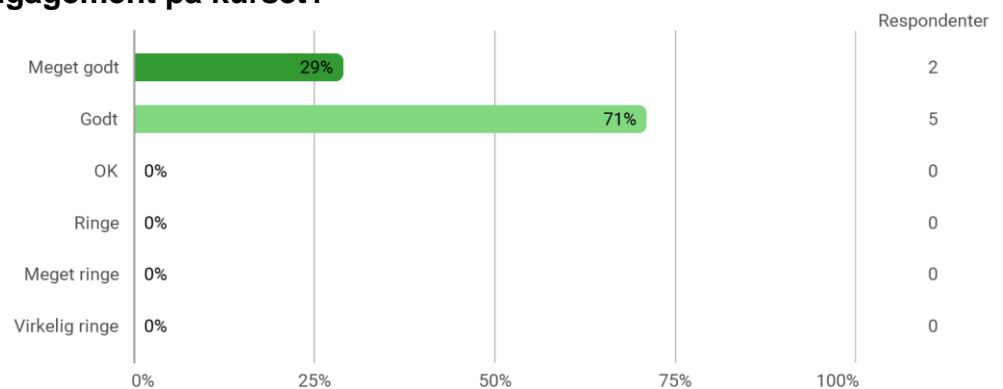

7. Semester, Sociale Medier, AAL

Udsendt til:

Besvaret af: 7

Svarprocent:

Hvilket valgmodul deltog du i?

Er du blevet præsenteret for læringsmålene for modulet?

Har du læst beskrivelsen af modulet på Moodle?

Tidsforbrug på det pågældende valgmodul (kun i den periode du har deltaget i modulet) - Jeg har i gns. pr. uge brugt (inkl. undervisning og kursusforberedelse)

Eget engagement (jeg møder op til undervisning, forbereder mig, læser litteratur) - På en scala fra 1 til 6 (hvor 1 = bedst muligt og 6 = meget ringe) hvordan vil du så beskrive dit eget engagement på kurset?