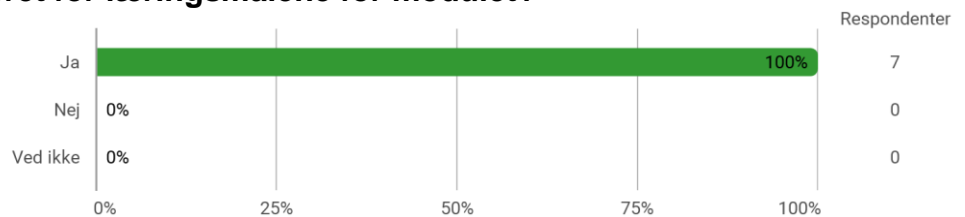

7. Semester, Sociale Medier, AAL

Udsendt til:

Besvaret af: 7

Svarprocent:

Hvilket valgmodul deltog du i?

Er du blevet præsenteret for læringsmålene for modulet?

Har du læst beskrivelsen af modulet på Moodle?