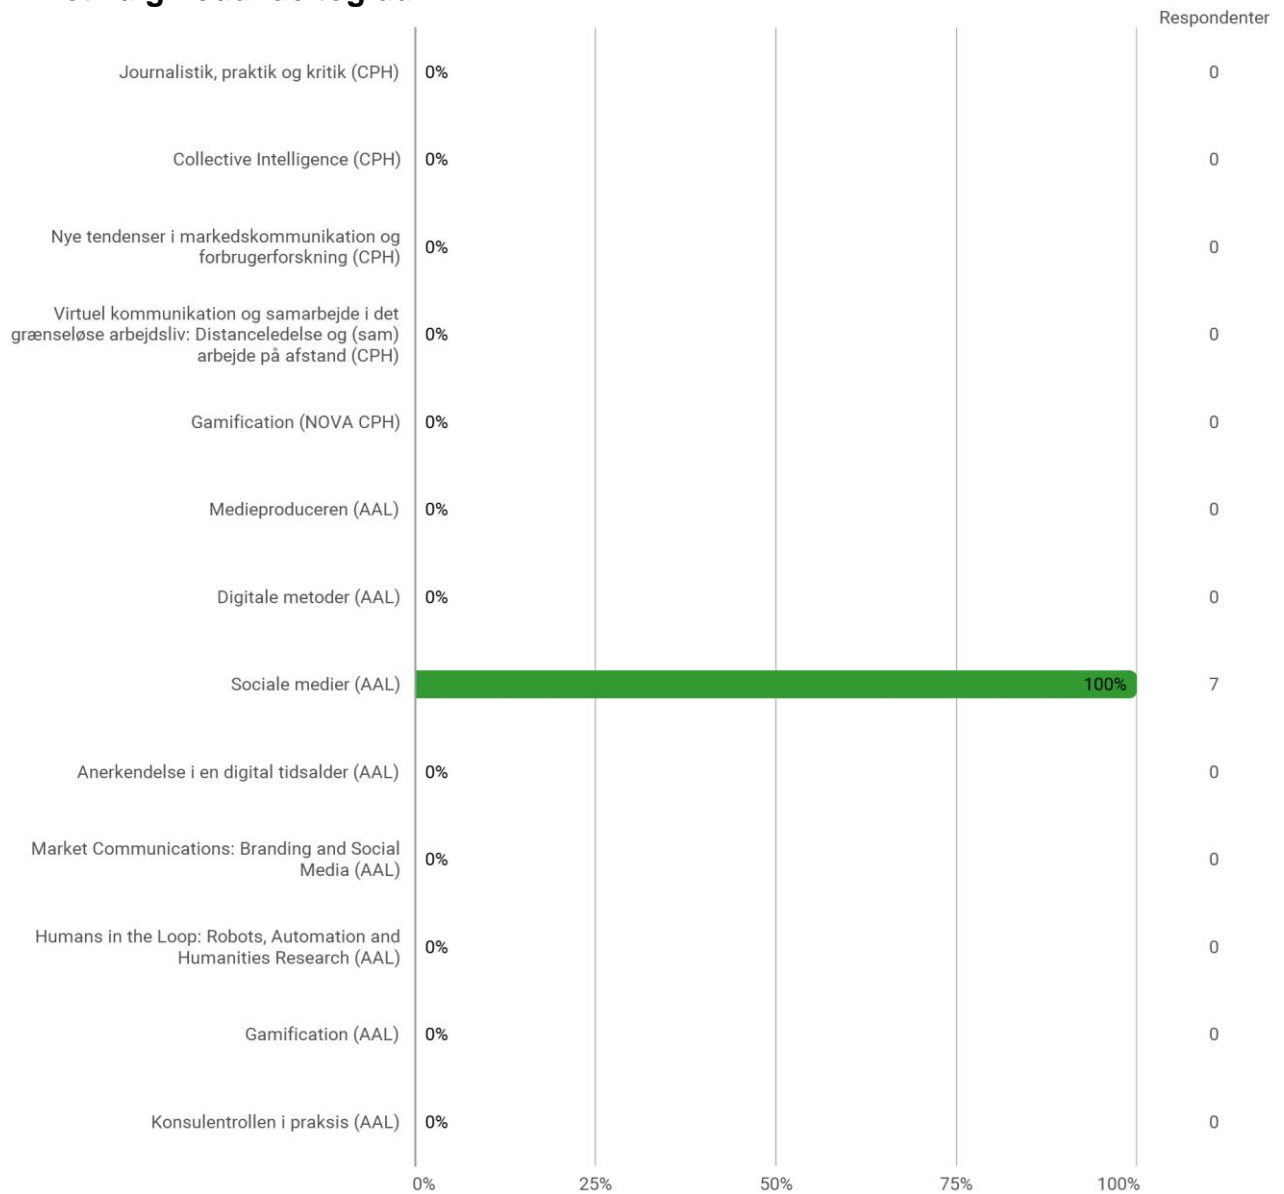

7. Semester, Sociale Medier, AAL

Udsendt til:

Besvaret af: 7

Svarprocent:

Hvilket valgmodul deltog du i?

Er du blevet præsenteret for læringsmålene for modulet?

Har du læst beskrivelsen af modulet på Moodle?

Tidsforbrug på det pågældende valgmodul (kun i den periode du har deltaget i modulet) - Jeg har i gns. pr. uge brugt (inkl. undervisning og kursusforberedelse)

Eget engagement (jeg møder op til undervisning, forbereder mig, læser litteratur) - På en scala fra 1 til 6 (hvor 1 = bedst muligt og 6 = meget ringe) hvordan vil du så beskrive dit eget engagement på kurset?