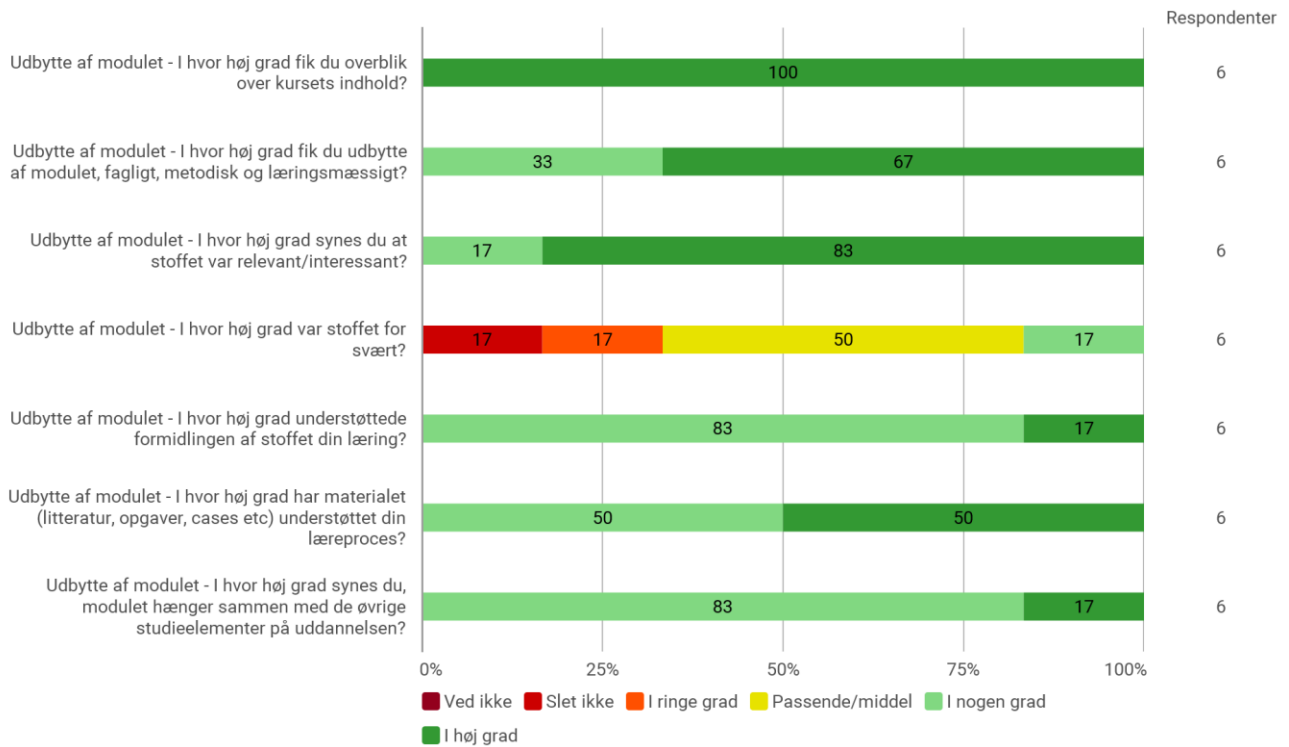

7. Semester, Sociale Medier, AAL

Udsendt til:

Besvaret af: 7

Svarprocent:

Hvilket valgmodul deltog du i?

Er du blevet præsenteret for læringsmålene for modulet?

Har du læst beskrivelsen af modulet på Moodle?

Tidsforbrug på det pågældende valgmodul (kun i den periode du har deltaget i modulet) - Jeg har i gns. pr. uge brugt (inkl. undervisning og kursusforberedelse)

Eget engagement (jeg møder op til undervisning, forbereder mig, læser litteratur) - På en scala fra 1 til 6 (hvor 1 = bedst muligt og 6 = meget ringe) hvordan vil du så beskrive dit eget engagement på kurset?