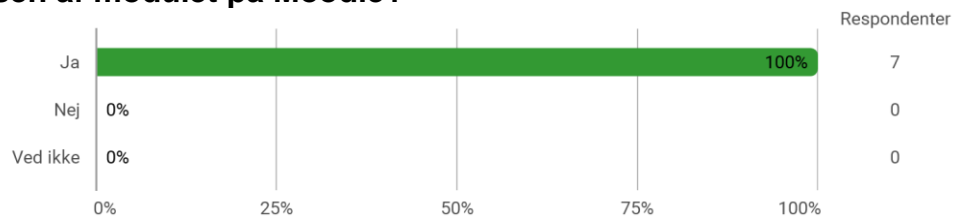

7. Semester, Sociale Medier, AAL

Udsendt til:

Besvaret af: 7

Svarprocent:

Hvilket valgmodul deltog du i?

Er du blevet præsenteret for læringsmålene for modulet?

Har du læst beskrivelsen af modulet på Moodle?