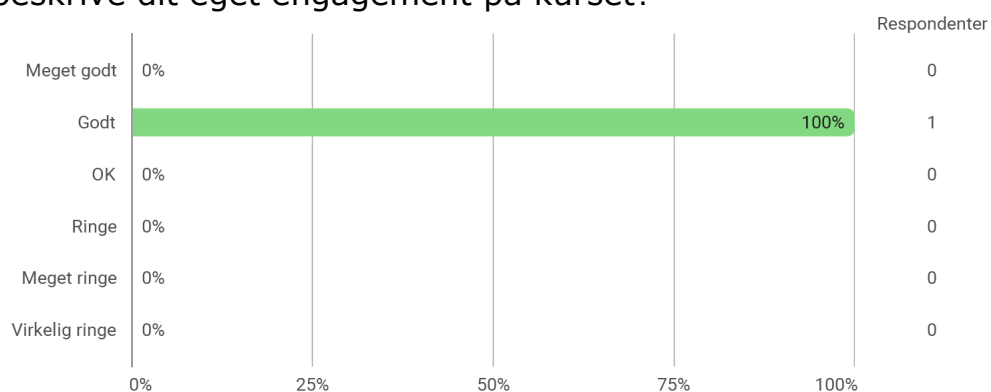

KA 2. semester, Kommunikation og formidling i et æstetiseret samfund, Aalborg

Besvaret af: 1

Udsendt til:

Samlet status

Hvilket valgmodul deltog du i?

Tidsforbrug - Jeg har i gns. pr. uge brugt (inkl. undervisning og kursusforberedelse)

Eget engagement (jeg møder op til undervisning, forbereder mig, læser litteratur) - På en skala fra 1 til 6 (hvor 1 = bedst muligt og 6 = meget ringe) hvordan vil du så beskrive dit eget engagement på kurset?