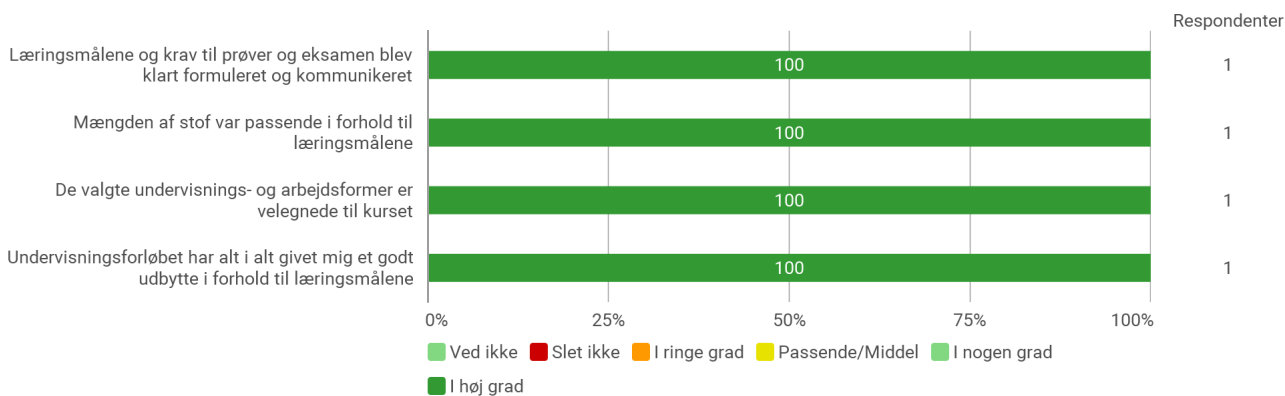

KA 2. semester, Kommunikation og formidling i et æstetiseret samfund, Aalborg

Besvaret af: 1

Udsendt til:

Samlet status

Hvilket valgmodul deltog du i?

Tidsforbrug - Jeg har i gns. pr. uge brugt (inkl. undervisning og kursusforberedelse)

Eget engagement (jeg møder op til undervisning, forbereder mig, læser litteratur) - På en skala fra 1 til 6 (hvor 1 = bedst muligt og 6 = meget ringe) hvordan vil du så beskrive dit eget engagement på kurset?