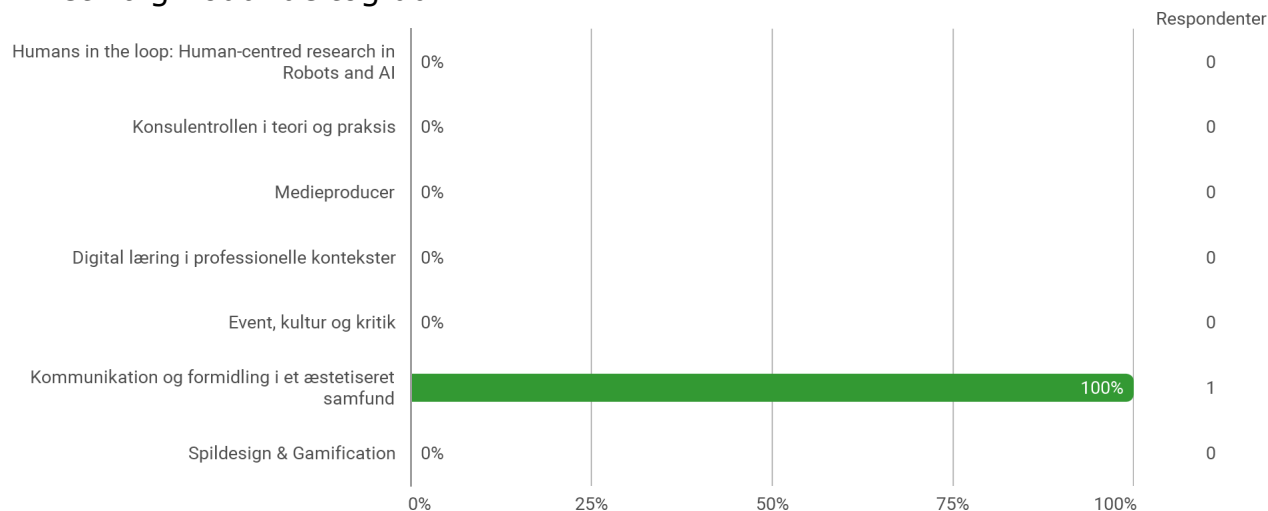

KA 2. semester, Kommunikation og formidling i et æstetiseret samfund, Aalborg

Besvaret af: 1

Udsendt til:

Samlet status

Hvilket valgmodul deltog du i?

Tidsforbrug - Jeg har i gns. pr. uge brugt (inkl. undervisning og kursusforberedelse)

Eget engagement (jeg møder op til undervisning, forbereder mig, læser litteratur) - På en skala fra 1 til 6 (hvor 1 = bedst muligt og 6 = meget ringe) hvordan vil du så beskrive dit eget engagement på kurset?