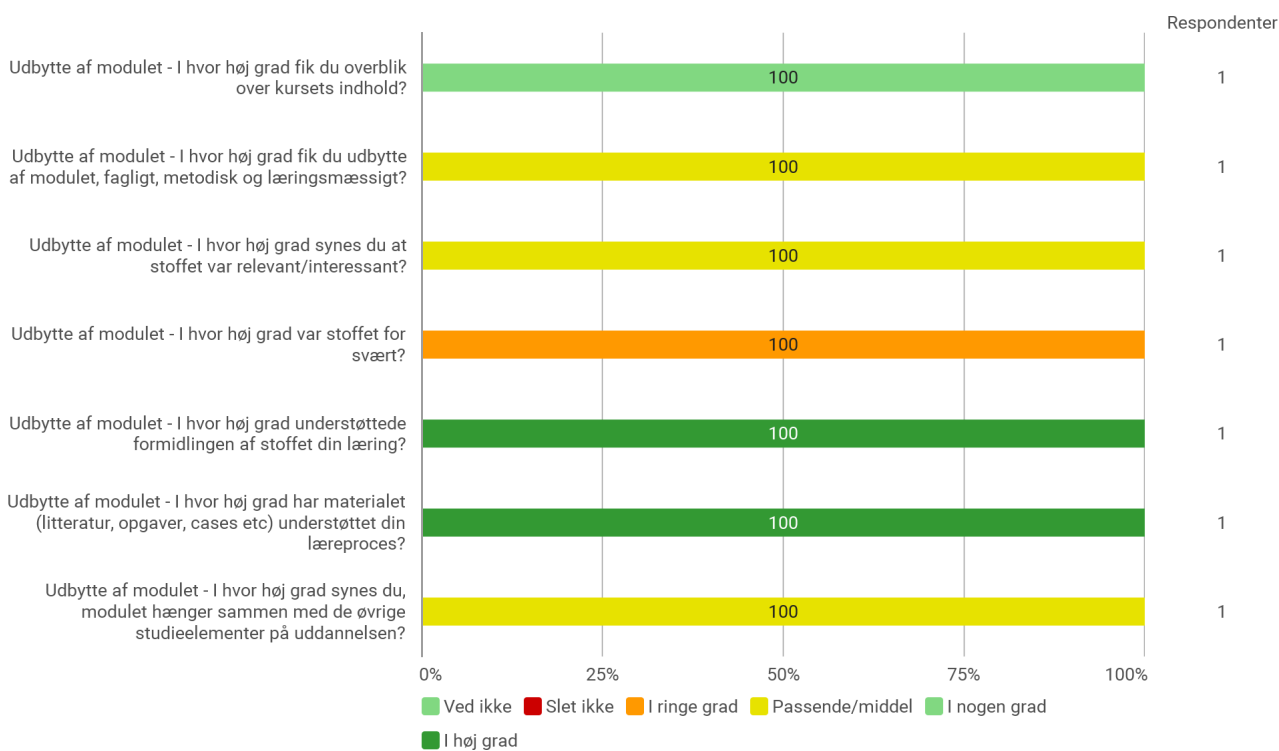

KA 2. semester, Kommunikation og formidling i et æstetiseret samfund, Aalborg

Besvaret af: 1

Udsendt til:

Samlet status

Hvilket valgmodul deltog du i?

Tidsforbrug - Jeg har i gns. pr. uge brugt (inkl. undervisning og kursusforberedelse)

Eget engagement (jeg møder op til undervisning, forbereder mig, læser litteratur) - På en skala fra 1 til 6 (hvor 1 = bedst muligt og 6 = meget ringe) hvordan vil du så beskrive dit eget engagement på kurset?