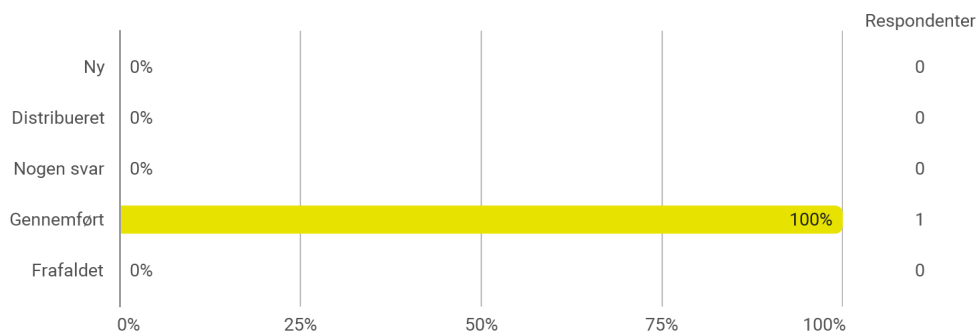

KA 2. semester, Kommunikation og formidling i et æstetiseret samfund, Aalborg

Besvaret af: 1

Udsendt til:

Samlet status

Hvilket valgmodul deltog du i?

Tidsforbrug - Jeg har i gns. pr. uge brugt (inkl. undervisning og kursusforberedelse)

Eget engagement (jeg møder op til undervisning, forbereder mig, læser litteratur) - På en skala fra 1 til 6 (hvor 1 = bedst muligt og 6 = meget ringe) hvordan vil du så beskrive dit eget engagement på kurset?