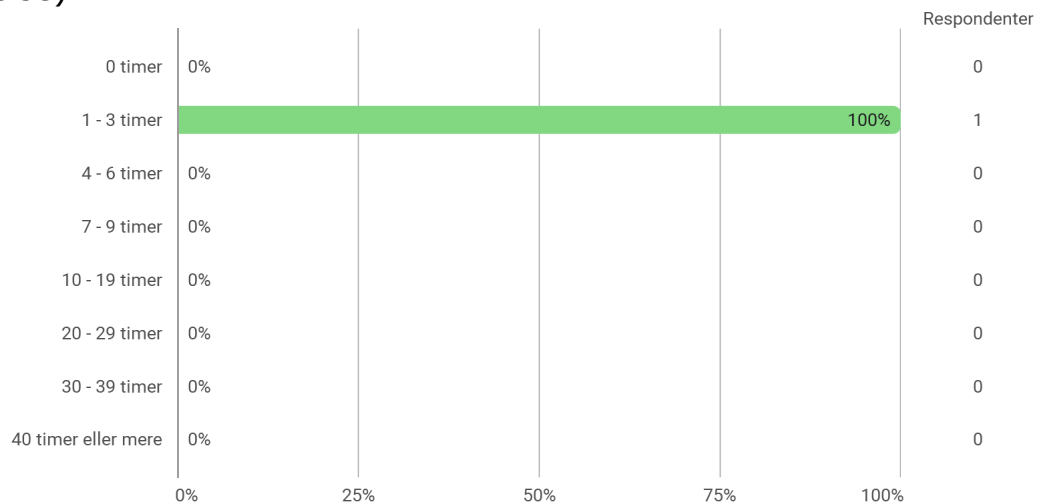

KA 2. semester, Kommunikation og formidling i et æstetiseret samfund, Aalborg

Besvaret af: 1

Udsendt til:

Samlet status

Hvilket valgmodul deltog du i?

Tidsforbrug - Jeg har i gns. pr. uge brugt (inkl. undervisning og kursusforberedelse)

Eget engagement (jeg møder op til undervisning, forbereder mig, læser litteratur) - På en skala fra 1 til 6 (hvor 1 = bedst muligt og 6 = meget ringe) hvordan vil du så beskrive dit eget engagement på kurset?