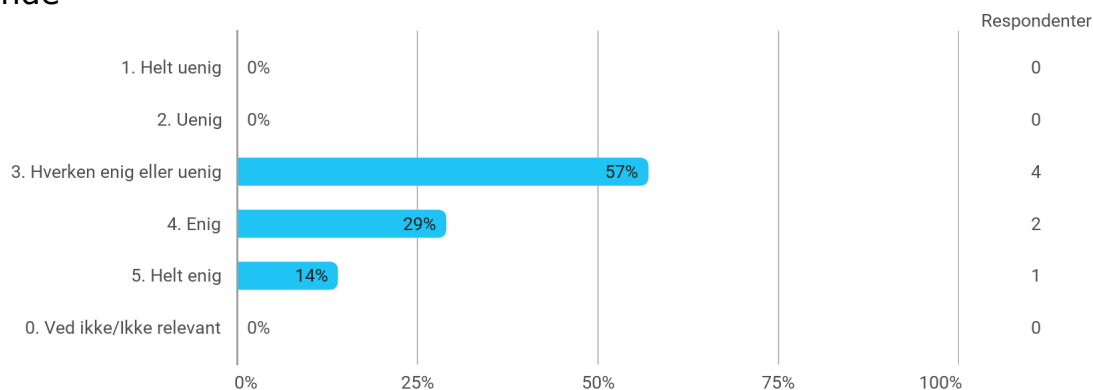

Hvor enig eller uenig er du i følgende udsagn? - De digitale muligheder, vi har haft til rådighed, har understøttet den sociale kontakt med mine medstuderende