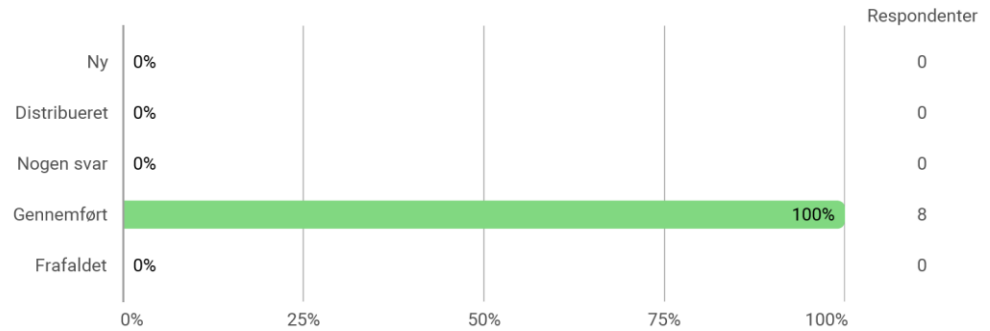

Medieproduceren, 7. semester, Aalborg

Samlet status

Hvilket valgmodul deltog du i?

Tidsforbrug på det pågældende valgmodul (kun i den periode du har deltaget i modulet) - Jeg har i gns. pr. uge brugt (inkl. undervisning og kursusforberedelse)

Eget engagement (jeg møder op til undervisning, forbereder mig, læser litteratur) - På en skala fra 1 til 6 (hvor 1 = bedst muligt og 6 = meget ringe) hvordan vil du så beskrive dit eget engagement på kurset?