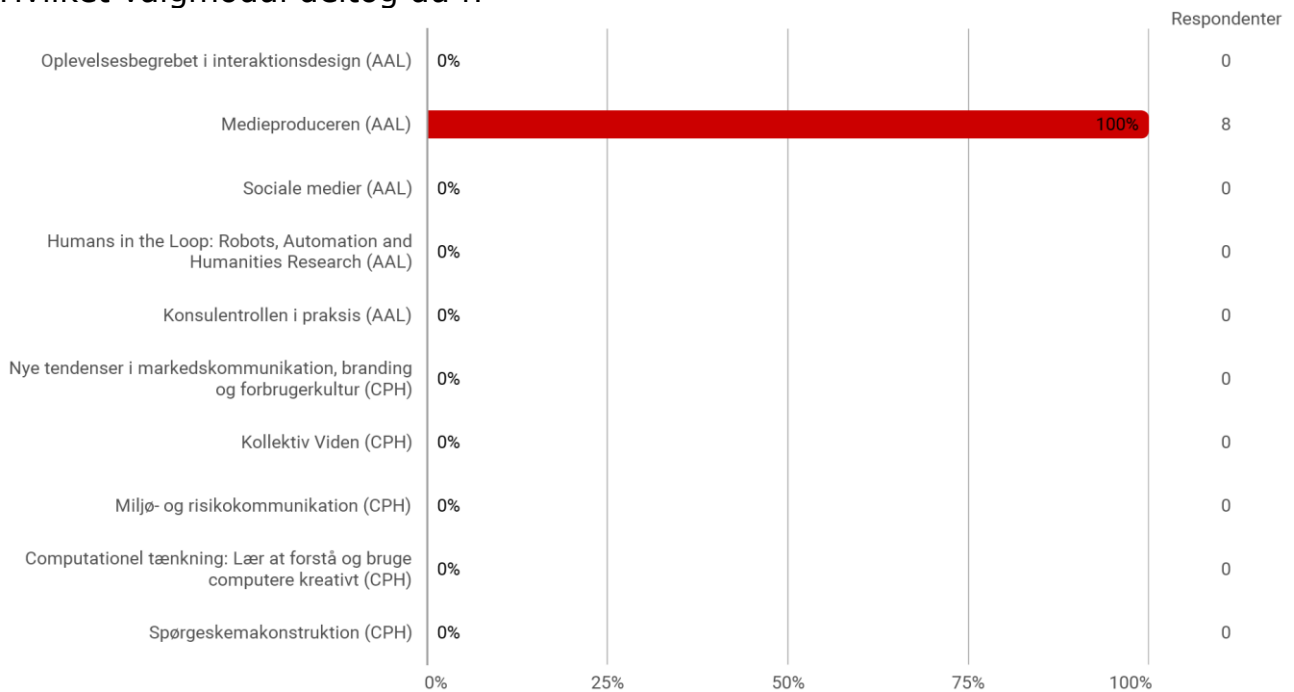

Medieproduceren, 7. semester, Aalborg

Samlet status

Hvilket valgmodul deltog du i?

Tidsforbrug på det pågældende valgmodul (kun i den periode du har deltaget i modulet) - Jeg har i gns. pr. uge brugt (inkl. undervisning og kursusforberedelse)

Eget engagement (jeg møder op til undervisning, forbereder mig, læser litteratur) - På en skala fra 1 til 6 (hvor 1 = bedst muligt og 6 = meget ringe) hvordan vil du så beskrive dit eget engagement på kurset?