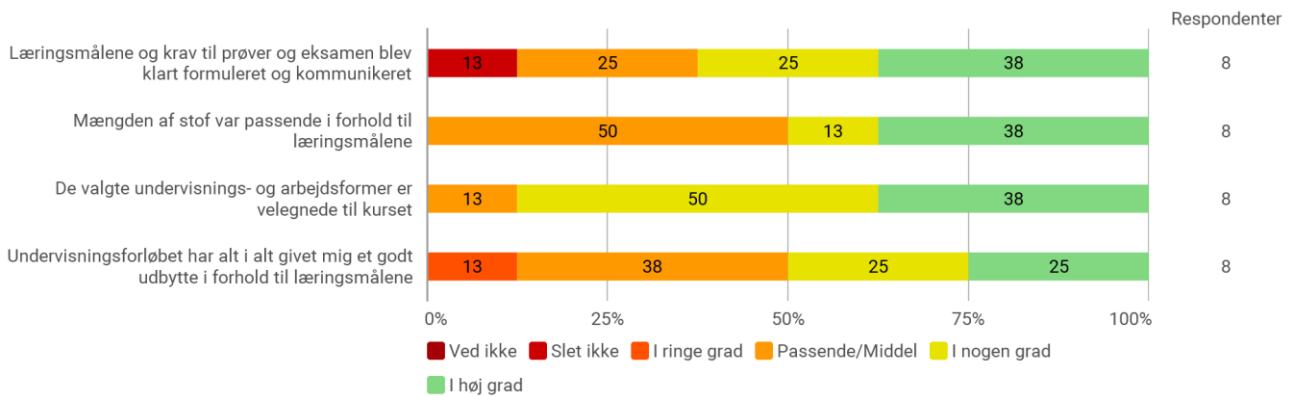

Medieproduceren, 7. semester, Aalborg

Samlet status

Hvilket valgmodul deltog du i?

Tidsforbrug på det pågældende valgmodul (kun i den periode du har deltaget i modulet) - Jeg har i gns. pr. uge brugt (inkl. undervisning og kursusforberedelse)

Eget engagement (jeg møder op til undervisning, forbereder mig, læser litteratur) - På en skala fra 1 til 6 (hvor 1 = bedst muligt og 6 = meget ringe) hvordan vil du så beskrive dit eget engagement på kurset?