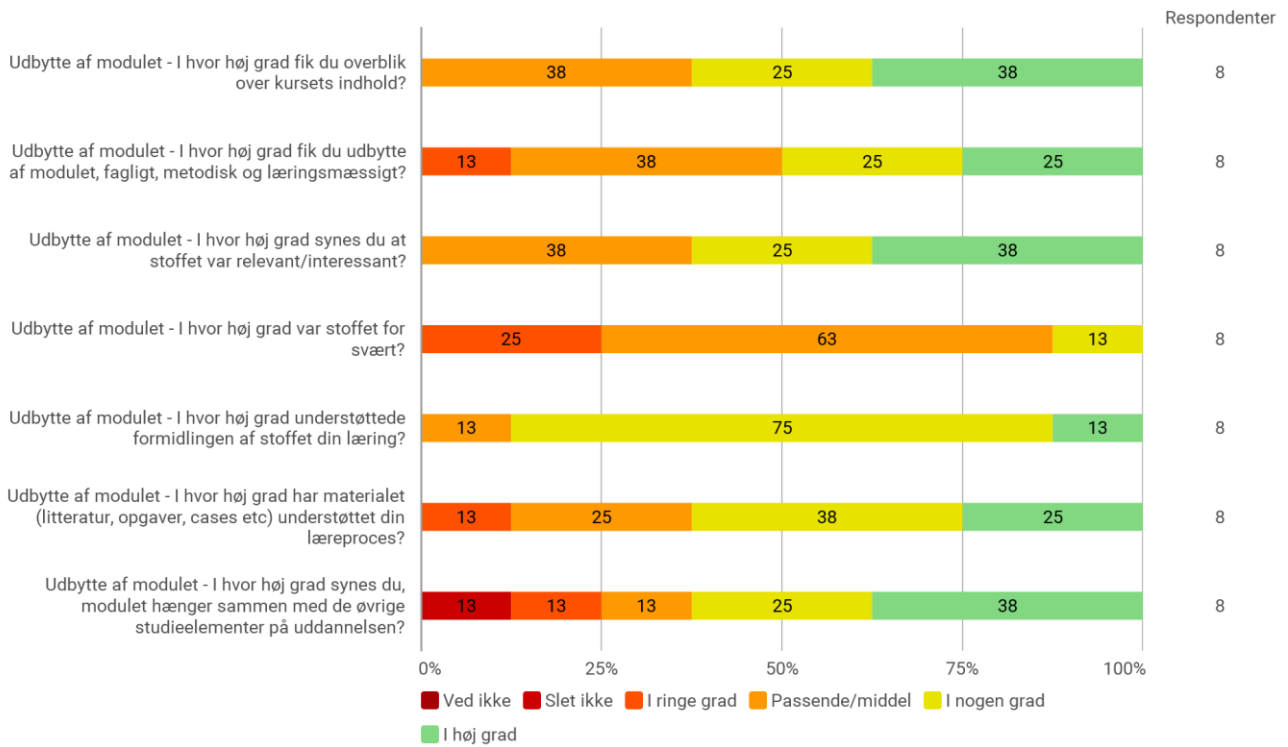

Medieproduceren, 7. semester, Aalborg

Samlet status

Hvilket valgmodul deltog du i?

Tidsforbrug på det pågældende valgmodul (kun i den periode du har deltaget i modulet) - Jeg har i gns. pr. uge brugt (inkl. undervisning og kursusforberedelse)

Eget engagement (jeg møder op til undervisning, forbereder mig, læser litteratur) - På en skala fra 1 til 6 (hvor 1 = bedst muligt og 6 = meget ringe) hvordan vil du så beskrive dit eget engagement på kurset?