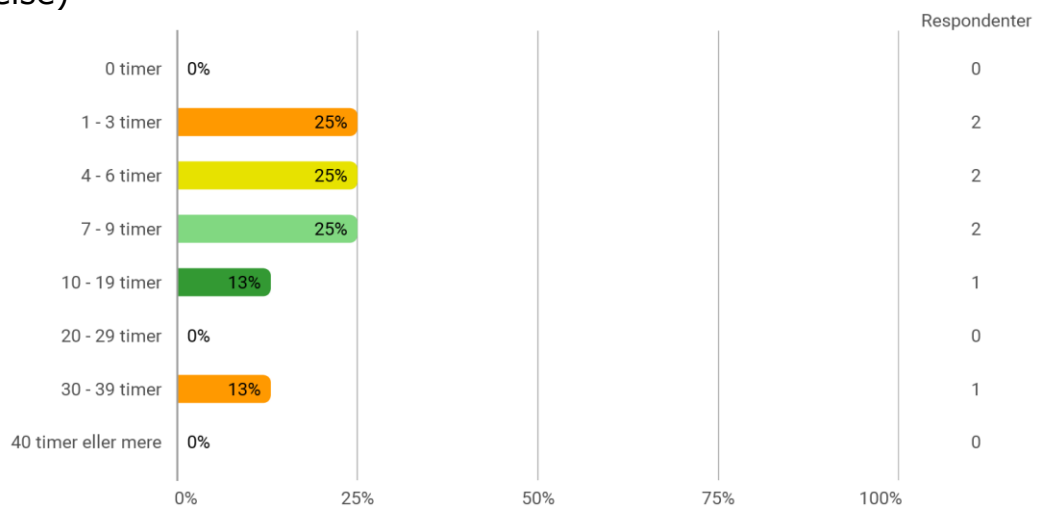

Medieproduceren, 7. semester, Aalborg

Samlet status

Hvilket valgmodul deltog du i?

Tidsforbrug på det pågældende valgmodul (kun i den periode du har deltaget i modulet) - Jeg har i gns. pr. uge brugt (inkl. undervisning og kursusforberedelse)

Eget engagement (jeg møder op til undervisning, forbereder mig, læser litteratur) - På en skala fra 1 til 6 (hvor 1 = bedst muligt og 6 = meget ringe) hvordan vil du så beskrive dit eget engagement på kurset?