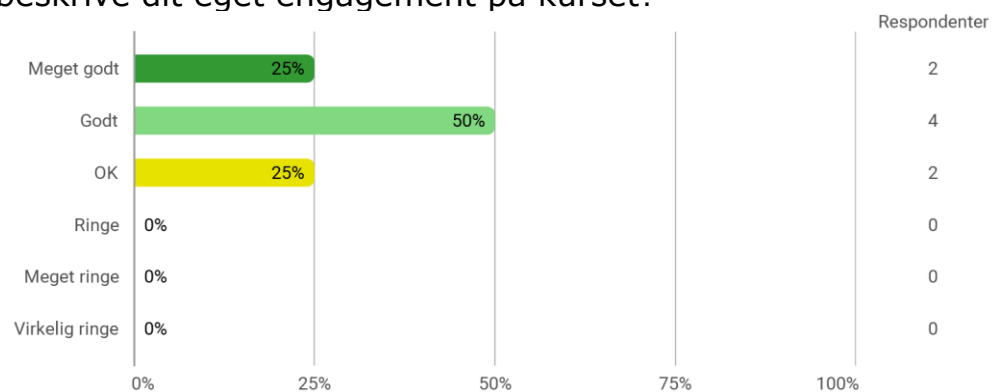

Medieproduceren, 7. semester, Aalborg

Samlet status

Hvilket valgmodul deltog du i?

Tidsforbrug på det pågældende valgmodul (kun i den periode du har deltaget i modulet) - Jeg har i gns. pr. uge brugt (inkl. undervisning og kursusforberedelse)

Eget engagement (jeg møder op til undervisning, forbereder mig, læser litteratur) - På en skala fra 1 til 6 (hvor 1 = bedst muligt og 6 = meget ringe) hvordan vil du så beskrive dit eget engagement på kurset?