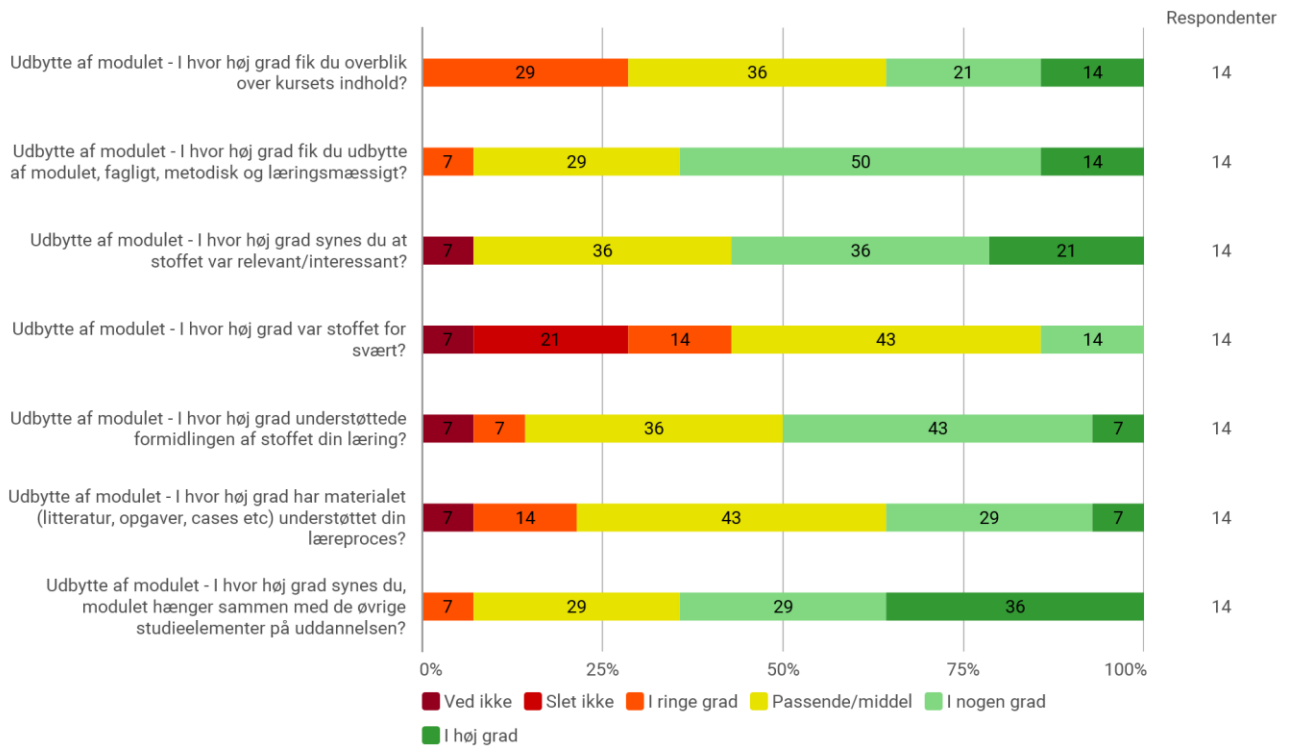

7. Semester, Digitale Medier, AAL

Udsendt til:

Besvaret af: 14

Svarprocent:

Hvilket valgmodul deltog du i?

Er du blevet præsenteret for læringsmålene for modulet?

Har du læst beskrivelsen af modulet på Moodle?

Tidsforbrug på det pågældende valgmodul (kun i den periode du har deltaget i modulet) - Jeg har i gns. pr. uge brugt (inkl. undervisning og kursusforberedelse)

Eget engagement (jeg møder op til undervisning, forbereder mig, læser litteratur) - På en scala fra 1 til 6 (hvor 1 = bedst muligt og 6 = meget ringe) hvordan vil du så beskrive dit eget engagement på kurset?