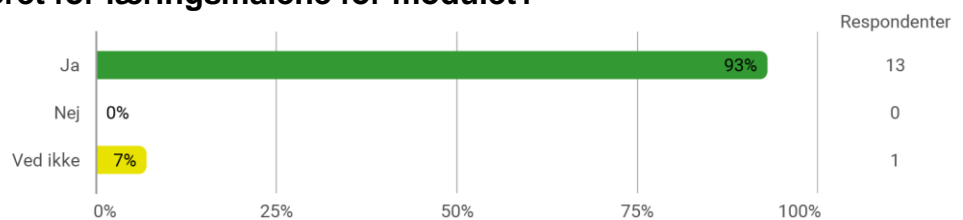

7. Semester, Digitale Medier, AAL

Udsendt til:

Besvaret af: 14

Svarprocent:

Hvilket valgmodul deltog du i?

Er du blevet præsenteret for læringsmålene for modulet?

Har du læst beskrivelsen af modulet på Moodle?

Tidsforbrug på det pågældende valgmodul (kun i den periode du har deltaget i modulet) - Jeg har i gns. pr. uge brugt (inkl. undervisning og kursusforberedelse)

Eget engagement (jeg møder op til undervisning, forbereder mig, læser litteratur) - På en scala fra 1 til 6 (hvor 1 = bedst muligt og 6 = meget ringe) hvordan vil du så beskrive dit eget engagement på kurset?