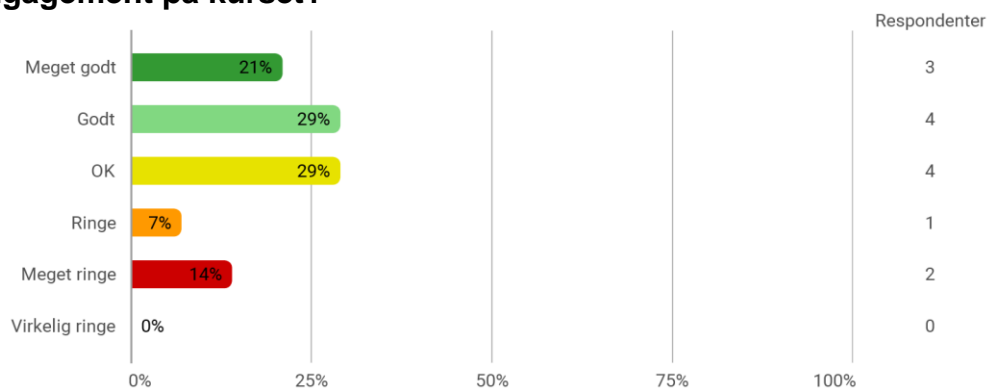

Eget engagement (jeg møder op til undervisning, forbereder mig, læser litteratur) - På en scala fra 1 til 6 (hvor 1 = bedst muligt og 6 = meget ringe) hvordan vil du så beskrive dit eget engagement på kurset?