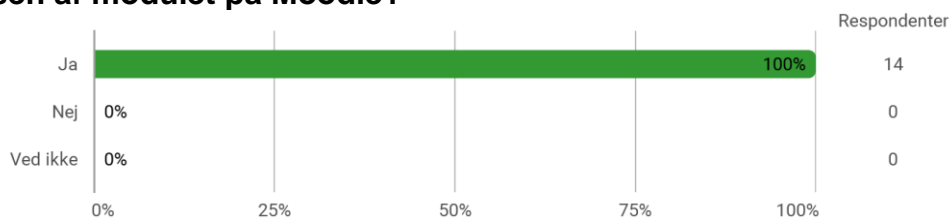

7. Semester, Digitale Medier, AAL

Udsendt til:

Besvaret af: 14

Svarprocent:

Hvilket valgmodul deltog du i?

Er du blevet præsenteret for læringsmålene for modulet?

Har du læst beskrivelsen af modulet på Moodle?