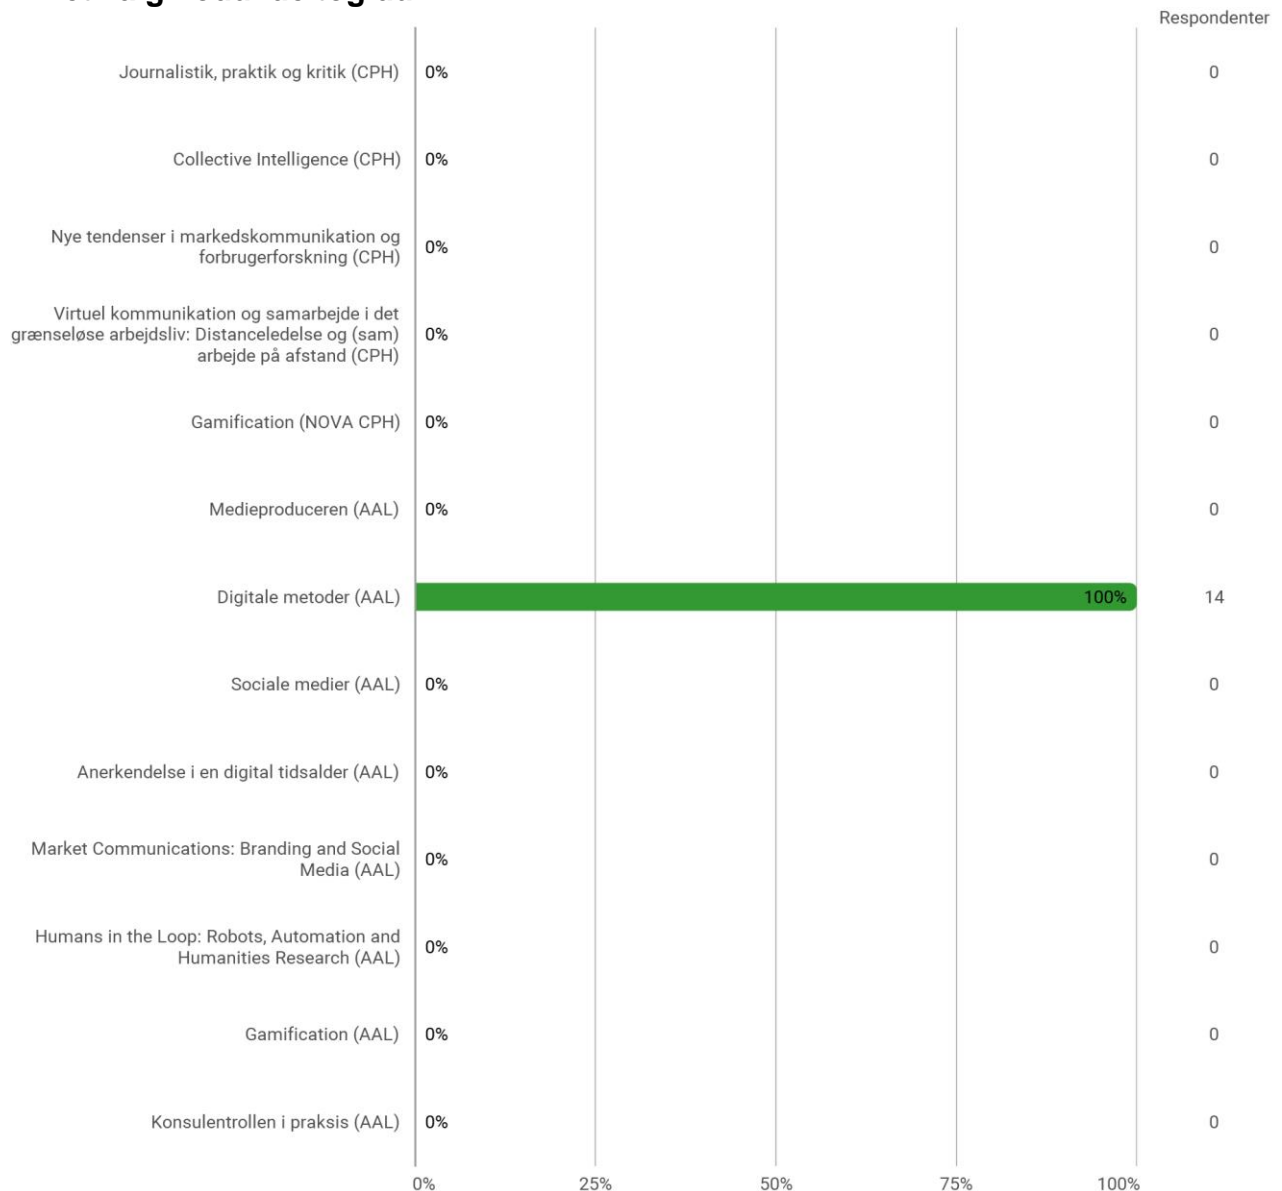

7. Semester, Digitale Medier, AAL

Udsendt til:

Besvaret af: 14

Svarprocent:

Hvilket valgmodul deltog du i?

Er du blevet præsenteret for læringsmålene for modulet?

Har du læst beskrivelsen af modulet på Moodle?

Tidsforbrug på det pågældende valgmodul (kun i den periode du har deltaget i modulet) - Jeg har i gns. pr. uge brugt (inkl. undervisning og kursusforberedelse)

Eget engagement (jeg møder op til undervisning, forbereder mig, læser litteratur) - På en scala fra 1 til 6 (hvor 1 = bedst muligt og 6 = meget ringe) hvordan vil du så beskrive dit eget engagement på kurset?