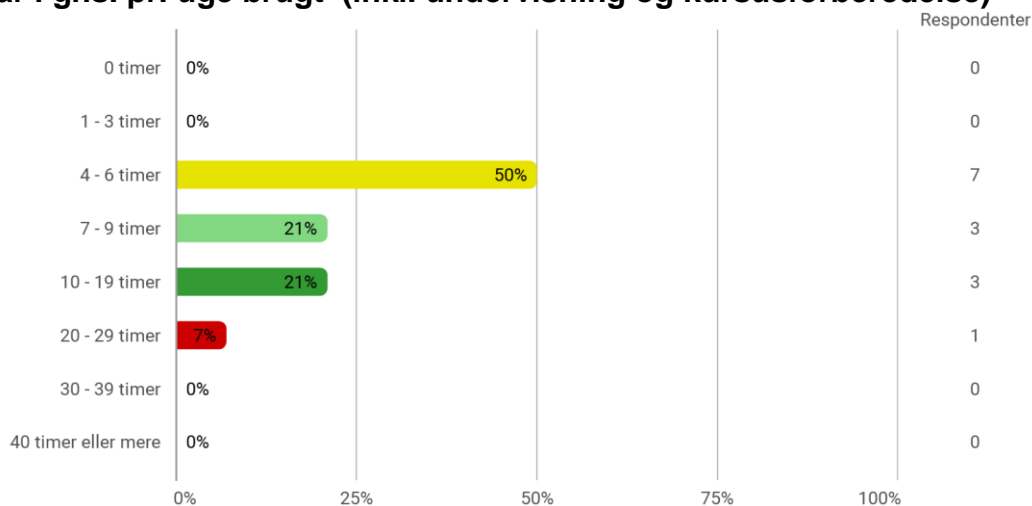

7. Semester, Digitale Medier, AAL

Udsendt til:

Besvaret af: 14

Svarprocent:

Hvilket valgmodul deltog du i?

Er du blevet præsenteret for læringsmålene for modulet?

Har du læst beskrivelsen af modulet på Moodle?

Tidsforbrug på det pågældende valgmodul (kun i den periode du har deltaget i modulet) - Jeg har i gns. pr. uge brugt (inkl. undervisning og kursusforberedelse)

Eget engagement (jeg møder op til undervisning, forbereder mig, læser litteratur) - På en scala fra 1 til 6 (hvor 1 = bedst muligt og 6 = meget ringe) hvordan vil du så beskrive dit eget engagement på kurset?