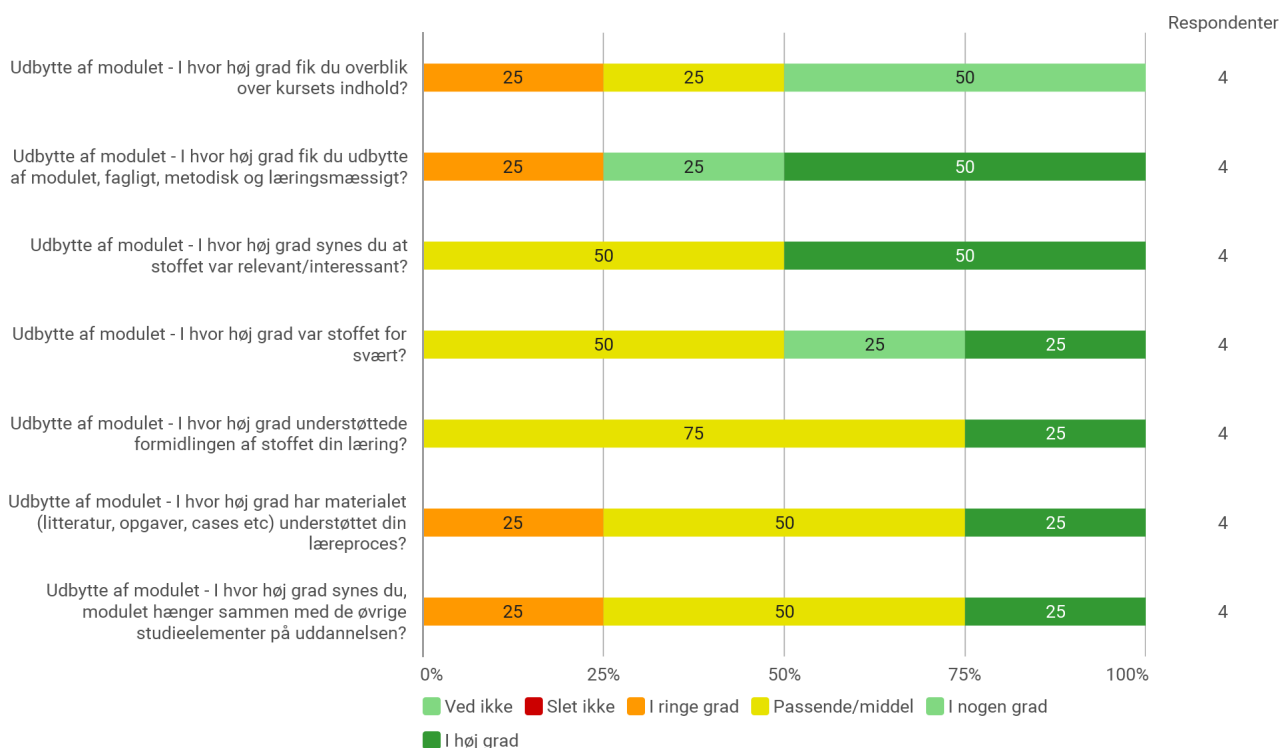

6. semester, Avanceret webdesign og analyse, Aalborg

Besvaret af: 4, 3 nogen svar

Udsendt til:

Samlet status

På hvilket campus, har du deltaget i valgmodulet?

Hvilket valgmodul deltog du i?

Tidsforbrug - Jeg har i gns. pr. uge brugt (inkl. undervisning og kursusforberedelse):

Eget engagement (jeg møder op til undervisning, forbereder mig, læser litteratur) - På en skala fra 1 til 6 (hvor 1 = bedst muligt og 6 = meget ringe) hvordan vil du så beskrive dit eget engagement på kurset?