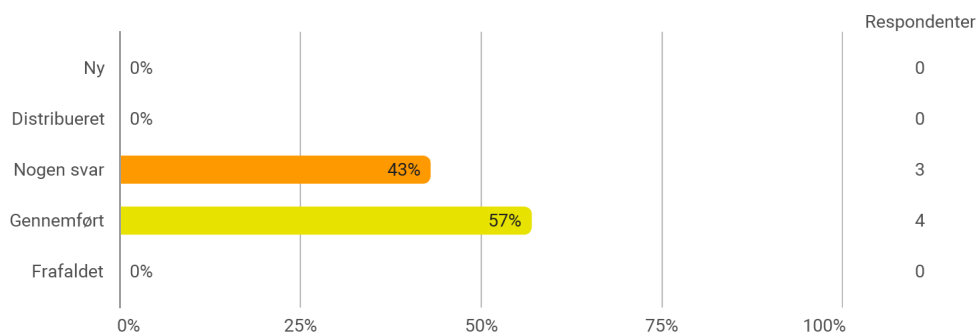

6. semester, Avanceret webdesign og analyse, Aalborg

Besvaret af: 4, 3 nogen svar

Udsendt til:

Samlet status

På hvilket campus, har du deltaget i valgmodulet?

Hvilket valgmodul deltog du i?

Tidsforbrug - Jeg har i gns. pr. uge brugt (inkl. undervisning og kursusforberedelse):

Eget engagement (jeg møder op til undervisning, forbereder mig, læser litteratur) - På en skala fra 1 til 6 (hvor 1 = bedst muligt og 6 = meget ringe) hvordan vil du så beskrive dit eget engagement på kurset?