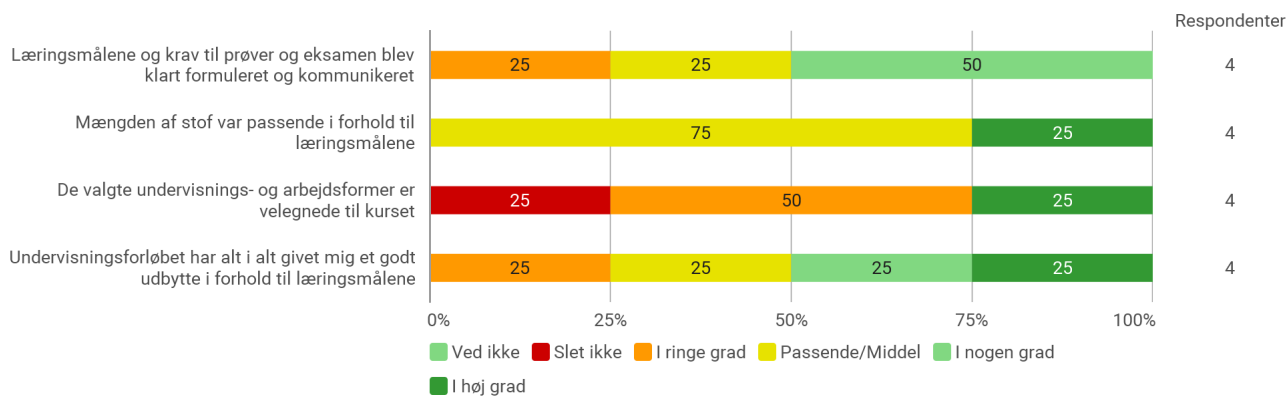

6. semester, Avanceret webdesign og analyse, Aalborg

Besvaret af: 4, 3 nogen svar

Udsendt til:

Samlet status

På hvilket campus, har du deltaget i valgmodulet?

Hvilket valgmodul deltog du i?

Tidsforbrug - Jeg har i gns. pr. uge brugt (inkl. undervisning og kursusforberedelse):

Eget engagement (jeg møder op til undervisning, forbereder mig, læser litteratur) - På en skala fra 1 til 6 (hvor 1 = bedst muligt og 6 = meget ringe) hvordan vil du så beskrive dit eget engagement på kurset?