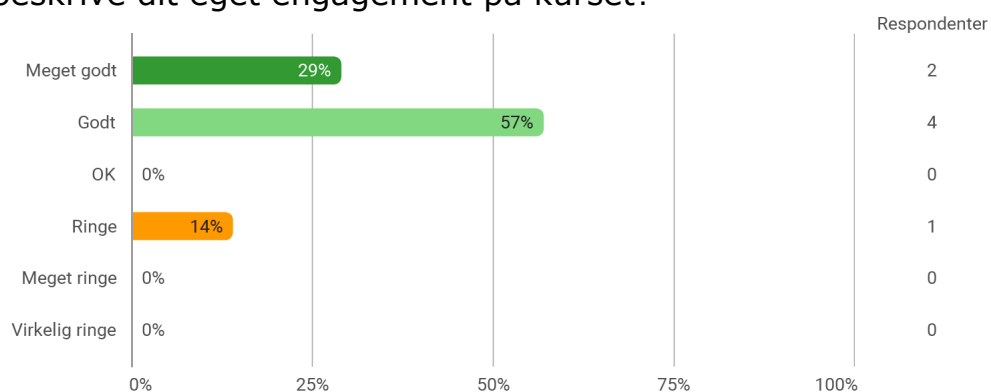

6. semester, Avanceret webdesign og analyse, Aalborg

Besvaret af: 4, 3 nogen svar

Udsendt til:

Samlet status

På hvilket campus, har du deltaget i valgmodulet?

Hvilket valgmodul deltog du i?

Tidsforbrug - Jeg har i gns. pr. uge brugt (inkl. undervisning og kursusforberedelse):

Eget engagement (jeg møder op til undervisning, forbereder mig, læser litteratur) - På en skala fra 1 til 6 (hvor 1 = bedst muligt og 6 = meget ringe) hvordan vil du så beskrive dit eget engagement på kurset?