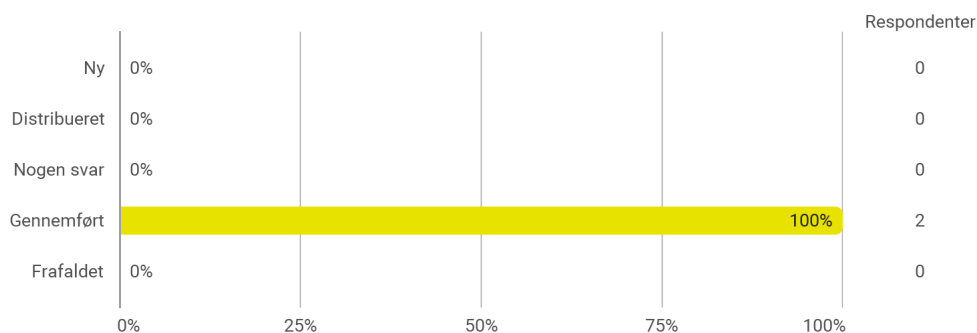

## KA 2. semester, Event, kultur og kritik Aalborg

Besvaret af: 2

Udsendt til:

### Samlet status