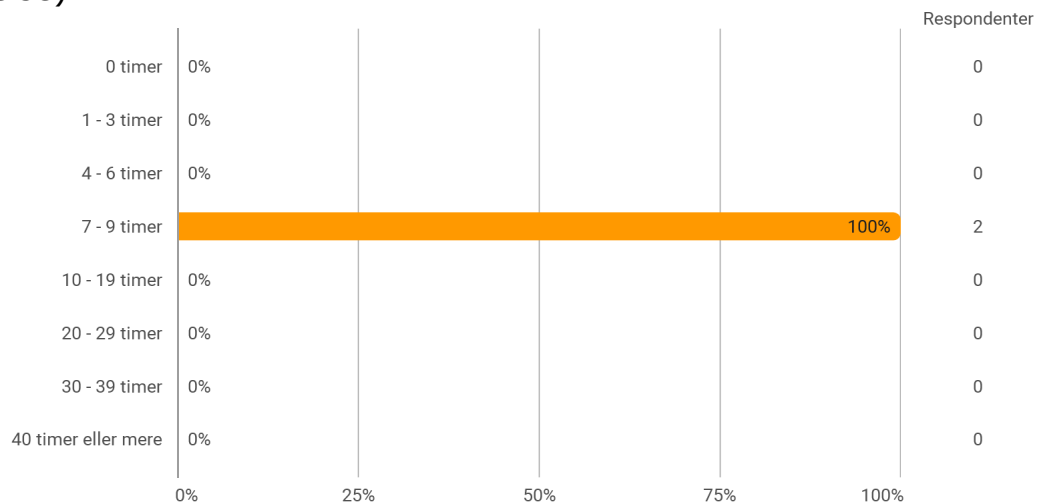

Tidsforbrug - Jeg har i gns. pr. uge brugt (inkl. undervisning og kursusforberedelse)