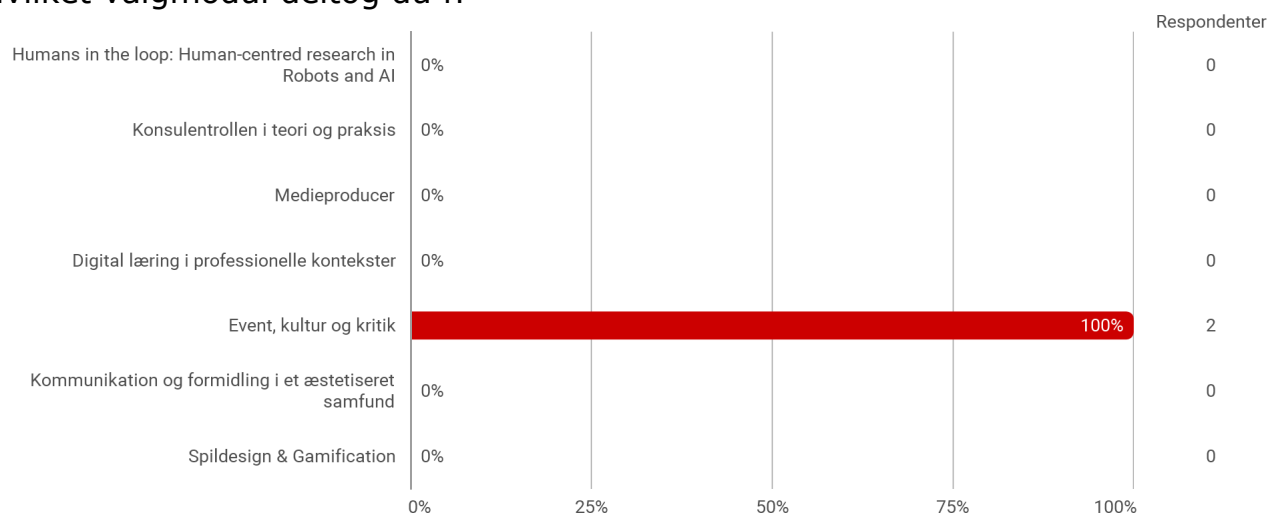

## KA 2. semester, Event, kultur og kritik Aalborg

Besvaret af: 2

Udsendt til:

### Samlet status

### Hvilket valgmodul deltog du i?