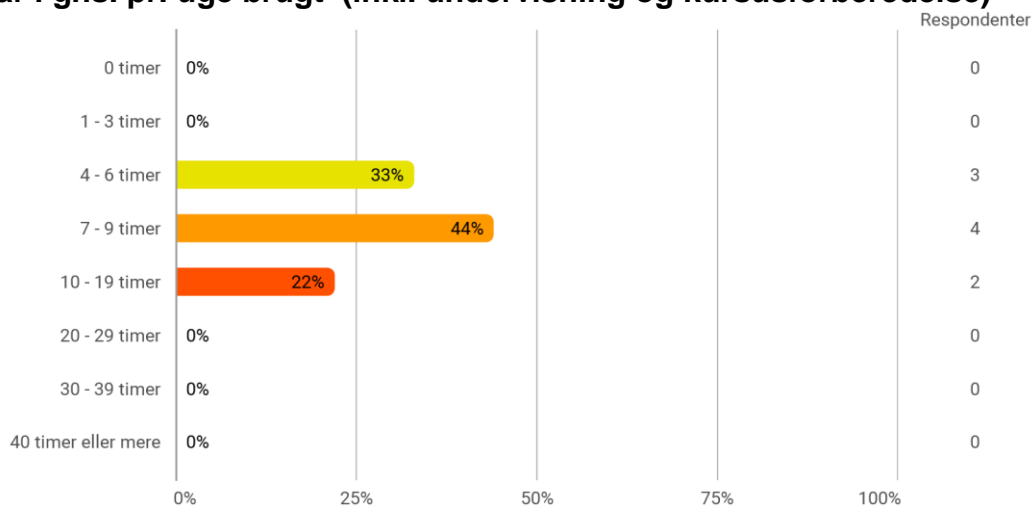

7. Semester, Gamification, AAL

Udsendt til:

Besvaret af: 9

Svarprocent:

Hvilket valgmodul deltog du i?

Er du blevet præsenteret for læringsmålene for modulet?

Har du læst beskrivelsen af modulet på Moodle?

Tidsforbrug på det pågældende valgmodul (kun i den periode du har deltaget i modulet) - Jeg har i gns. pr. uge brugt (inkl. undervisning og kursusforberedelse)

Eget engagement (jeg møder op til undervisning, forbereder mig, læser litteratur) - På en scala fra 1 til 6 (hvor 1 = bedst muligt og 6 = meget ringe) hvordan vil du så beskrive dit eget engagement på kurset?