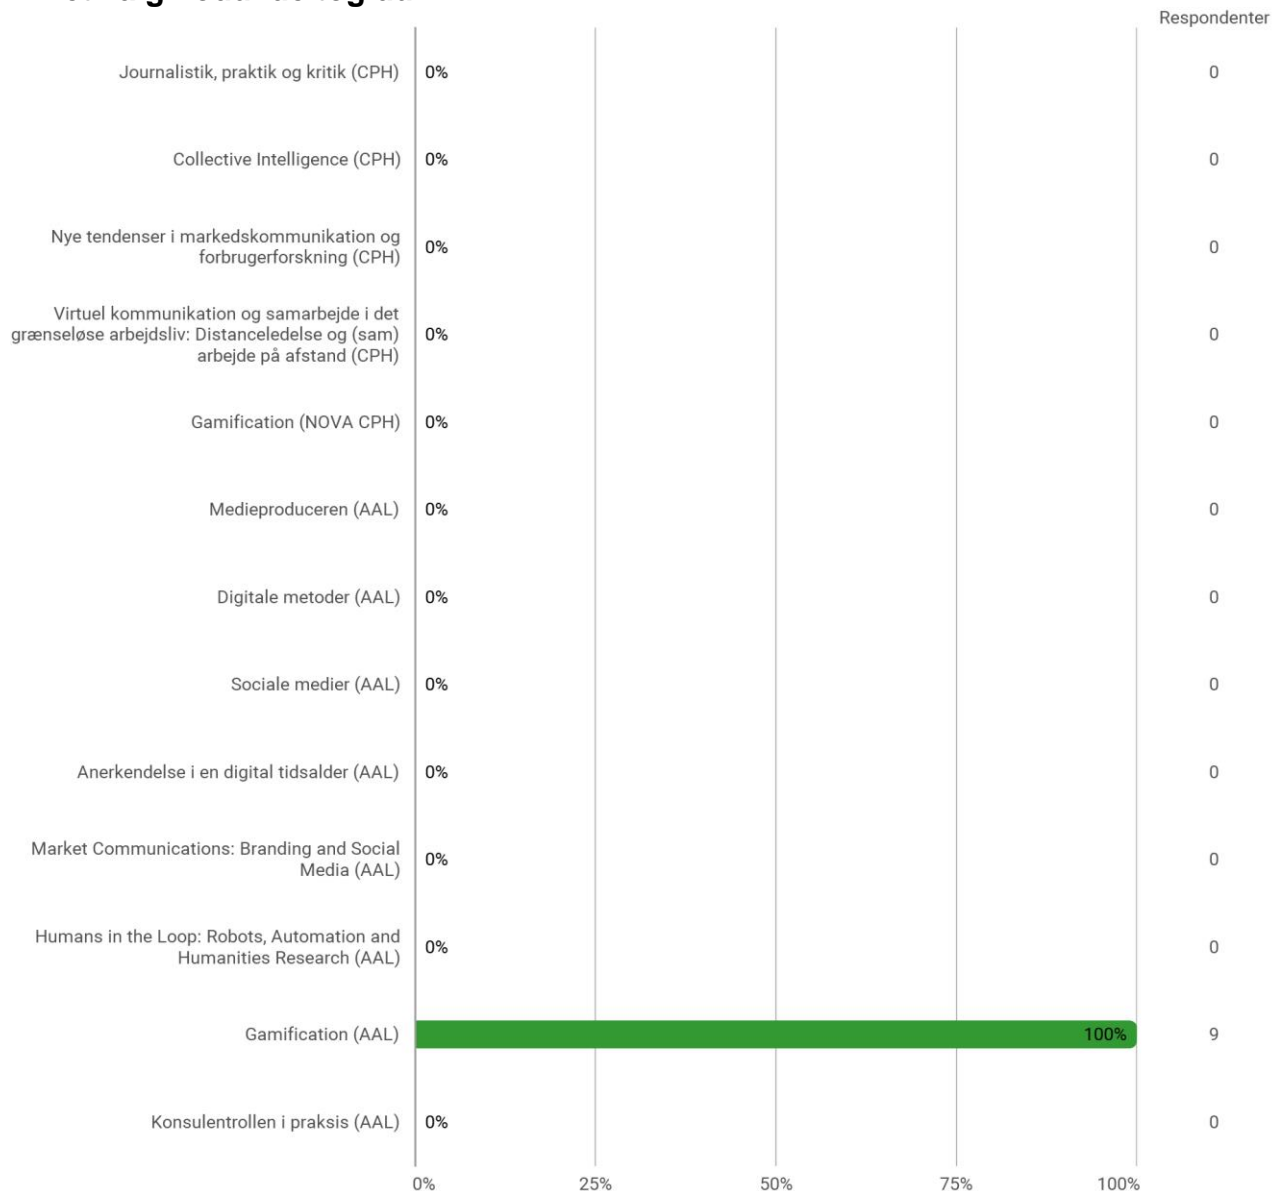

7. Semester, Gamification, AAL

Udsendt til:

Besvaret af: 9

Svarprocent:

Hvilket valgmodul deltog du i?

Er du blevet præsenteret for læringsmålene for modulet?

Har du læst beskrivelsen af modulet på Moodle?

Tidsforbrug på det pågældende valgmodul (kun i den periode du har deltaget i modulet) - Jeg har i gns. pr. uge brugt (inkl. undervisning og kursusforberedelse)

Eget engagement (jeg møder op til undervisning, forbereder mig, læser litteratur) - På en scala fra 1 til 6 (hvor 1 = bedst muligt og 6 = meget ringe) hvordan vil du så beskrive dit eget engagement på kurset?