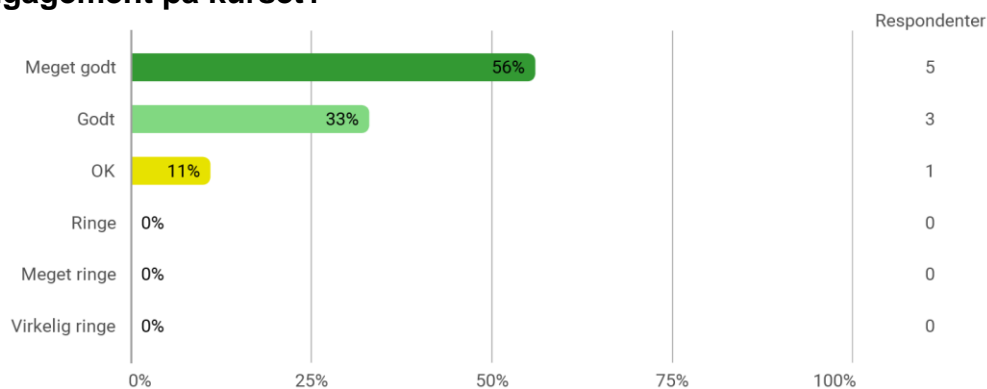

7. Semester, Gamification, AAL

Udsendt til:

Besvaret af: 9

Svarprocent:

Hvilket valgmodul deltog du i?

Er du blevet præsenteret for læringsmålene for modulet?

Har du læst beskrivelsen af modulet på Moodle?

Tidsforbrug på det pågældende valgmodul (kun i den periode du har deltaget i modulet) - Jeg har i gns. pr. uge brugt (inkl. undervisning og kursusforberedelse)

Eget engagement (jeg møder op til undervisning, forbereder mig, læser litteratur) - På en scala fra 1 til 6 (hvor 1 = bedst muligt og 6 = meget ringe) hvordan vil du så beskrive dit eget engagement på kurset?