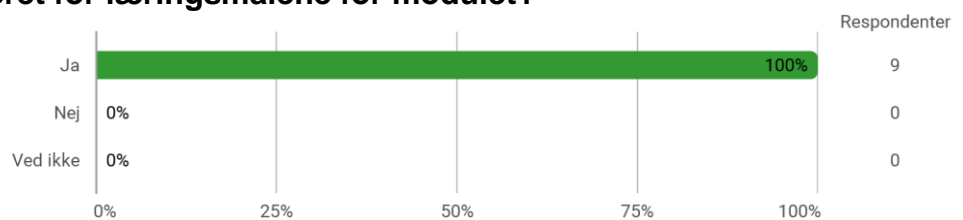

7. Semester, Gamification, AAL

Udsendt til:

Besvaret af: 9

Svarprocent:

Hvilket valgmodul deltog du i?

Er du blevet præsenteret for læringsmålene for modulet?

Har du læst beskrivelsen af modulet på Moodle?

Tidsforbrug på det pågældende valgmodul (kun i den periode du har deltaget i modulet) - Jeg har i gns. pr. uge brugt (inkl. undervisning og kursusforberedelse)

Eget engagement (jeg møder op til undervisning, forbereder mig, læser litteratur) - På en scala fra 1 til 6 (hvor 1 = bedst muligt og 6 = meget ringe) hvordan vil du så beskrive dit eget engagement på kurset?