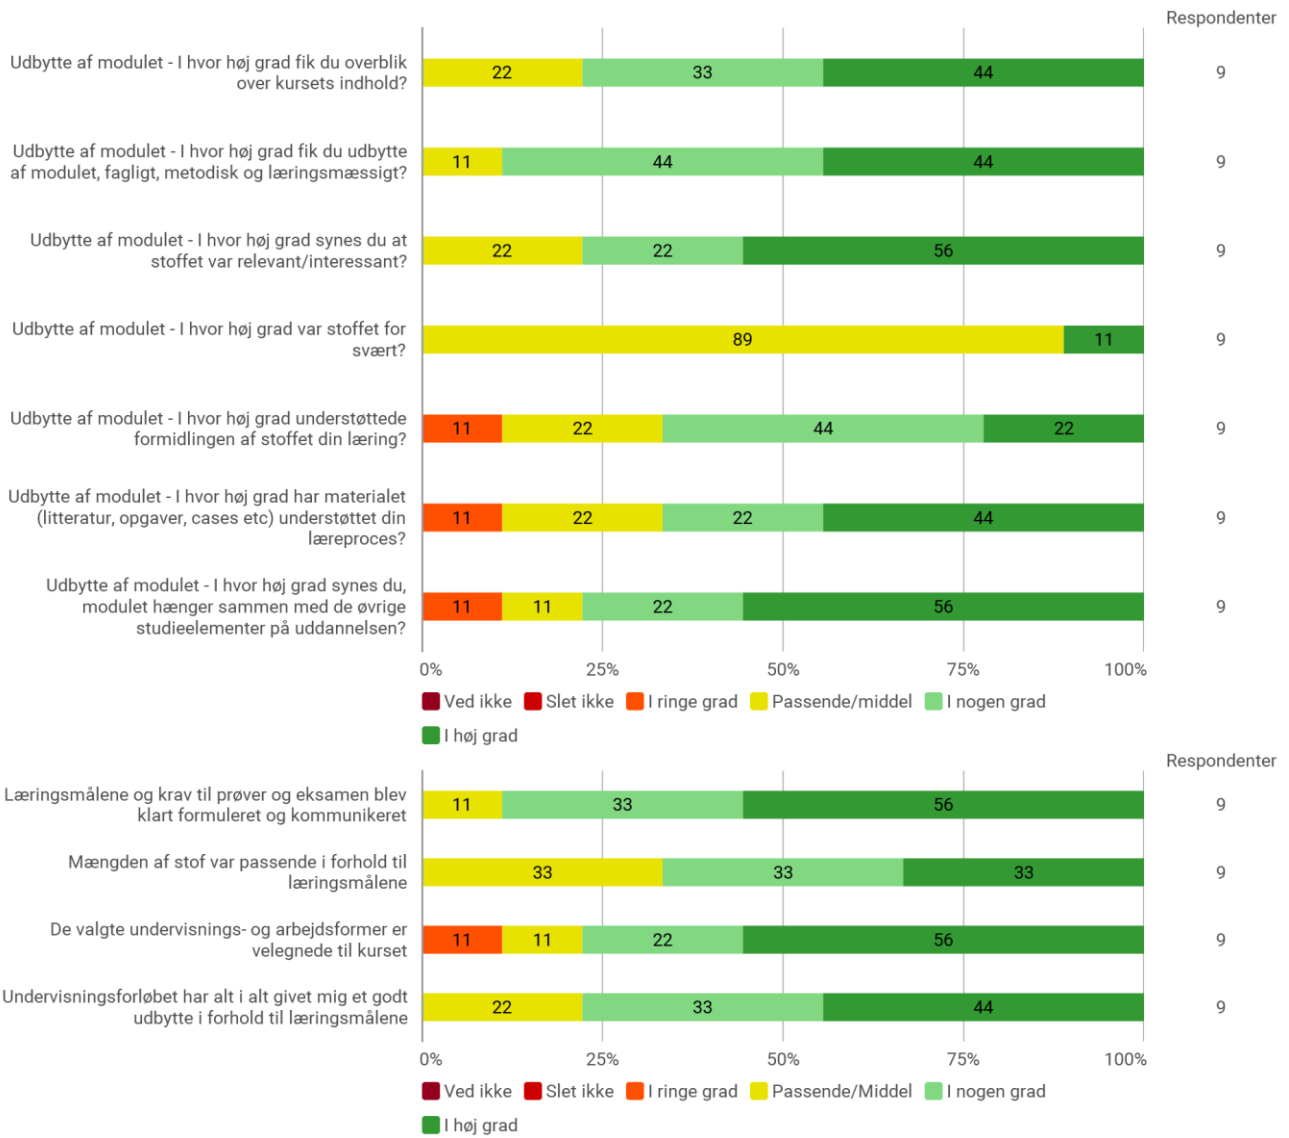

7. Semester, Gamification, AAL

Udsendt til:

Besvaret af: 9

Svarprocent:

Hvilket valgmodul deltog du i?

Er du blevet præsenteret for læringsmålene for modulet?

Har du læst beskrivelsen af modulet på Moodle?

Tidsforbrug på det pågældende valgmodul (kun i den periode du har deltaget i modulet) - Jeg har i gns. pr. uge brugt (inkl. undervisning og kursusforberedelse)

Eget engagement (jeg møder op til undervisning, forbereder mig, læser litteratur) - På en scala fra 1 til 6 (hvor 1 = bedst muligt og 6 = meget ringe) hvordan vil du så beskrive dit eget engagement på kurset?