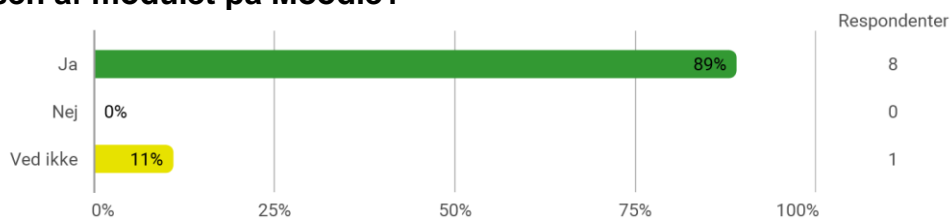

7. Semester, Gamification, AAL

Udsendt til:

Besvaret af: 9

Svarprocent:

Hvilket valgmodul deltog du i?

Er du blevet præsenteret for læringsmålene for modulet?

Har du læst beskrivelsen af modulet på Moodle?

Tidsforbrug på det pågældende valgmodul (kun i den periode du har deltaget i modulet) - Jeg har i gns. pr. uge brugt (inkl. undervisning og kursusforberedelse)

Eget engagement (jeg møder op til undervisning, forbereder mig, læser litteratur) - På en scala fra 1 til 6 (hvor 1 = bedst muligt og 6 = meget ringe) hvordan vil du så beskrive dit eget engagement på kurset?