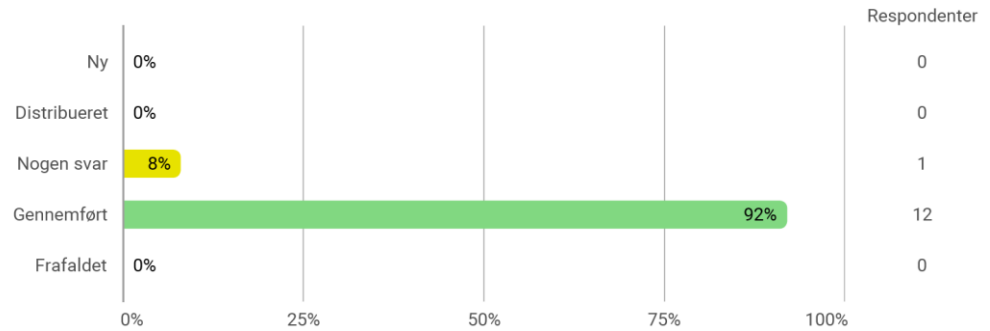

Kollektiv Viden, 7. semester, København

Samlet status

Hvilket valgmodul deltog du i?

Tidsforbrug på det pågældende valgmodul (kun i den periode du har deltaget i modulet) - Jeg har i gns. pr. uge brugt (inkl. undervisning og kursusforberedelse)

Eget engagement (jeg møder op til undervisning, forbereder mig, læser litteratur) - På en skala fra 1 til 6 (hvor 1 = bedst muligt og 6 = meget ringe) hvordan vil du så beskrive dit eget engagement på kurset?