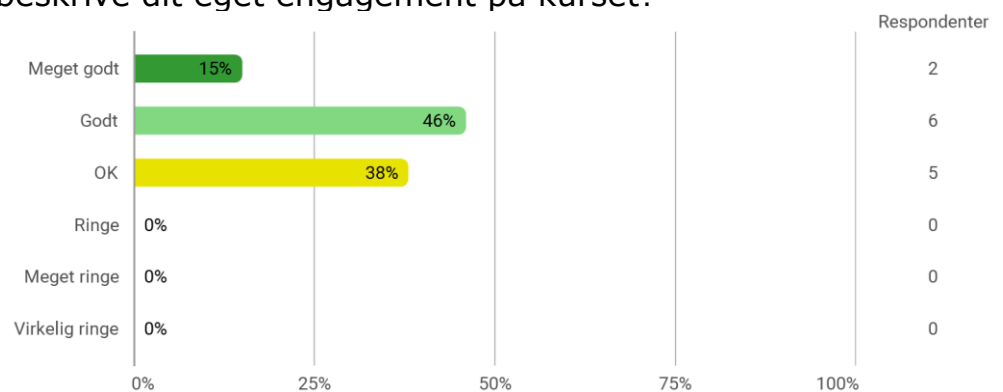

Kollektiv Viden, 7. semester, København

Samlet status

Hvilket valgmodul deltog du i?

Tidsforbrug på det pågældende valgmodul (kun i den periode du har deltaget i modulet) - Jeg har i gns. pr. uge brugt (inkl. undervisning og kursusforberedelse)

Eget engagement (jeg møder op til undervisning, forbereder mig, læser litteratur) - På en skala fra 1 til 6 (hvor 1 = bedst muligt og 6 = meget ringe) hvordan vil du så beskrive dit eget engagement på kurset?