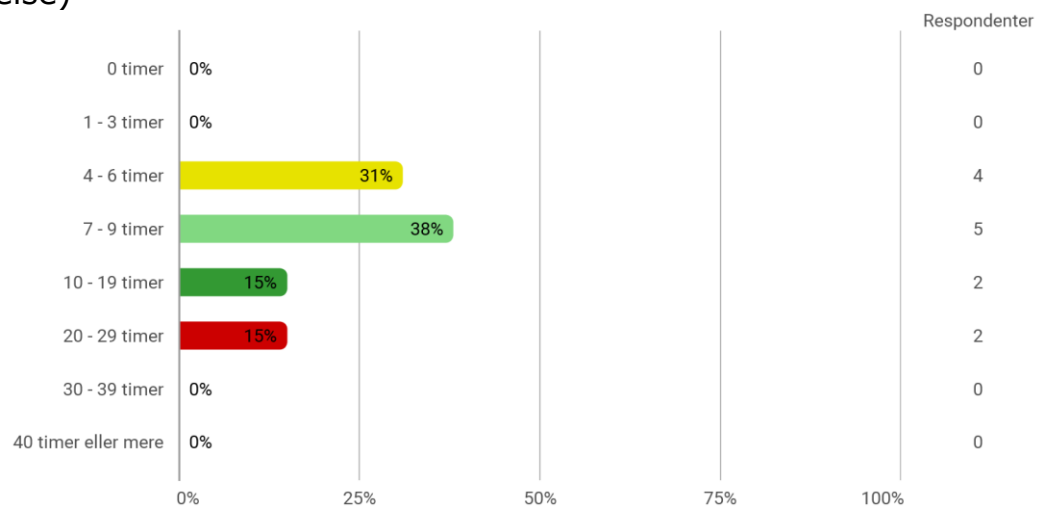

Kollektiv Viden, 7. semester, København

Samlet status

Hvilket valgmodul deltog du i?

Tidsforbrug på det pågældende valgmodul (kun i den periode du har deltaget i modulet) - Jeg har i gns. pr. uge brugt (inkl. undervisning og kursusforberedelse)

Eget engagement (jeg møder op til undervisning, forbereder mig, læser litteratur) - På en skala fra 1 til 6 (hvor 1 = bedst muligt og 6 = meget ringe) hvordan vil du så beskrive dit eget engagement på kurset?