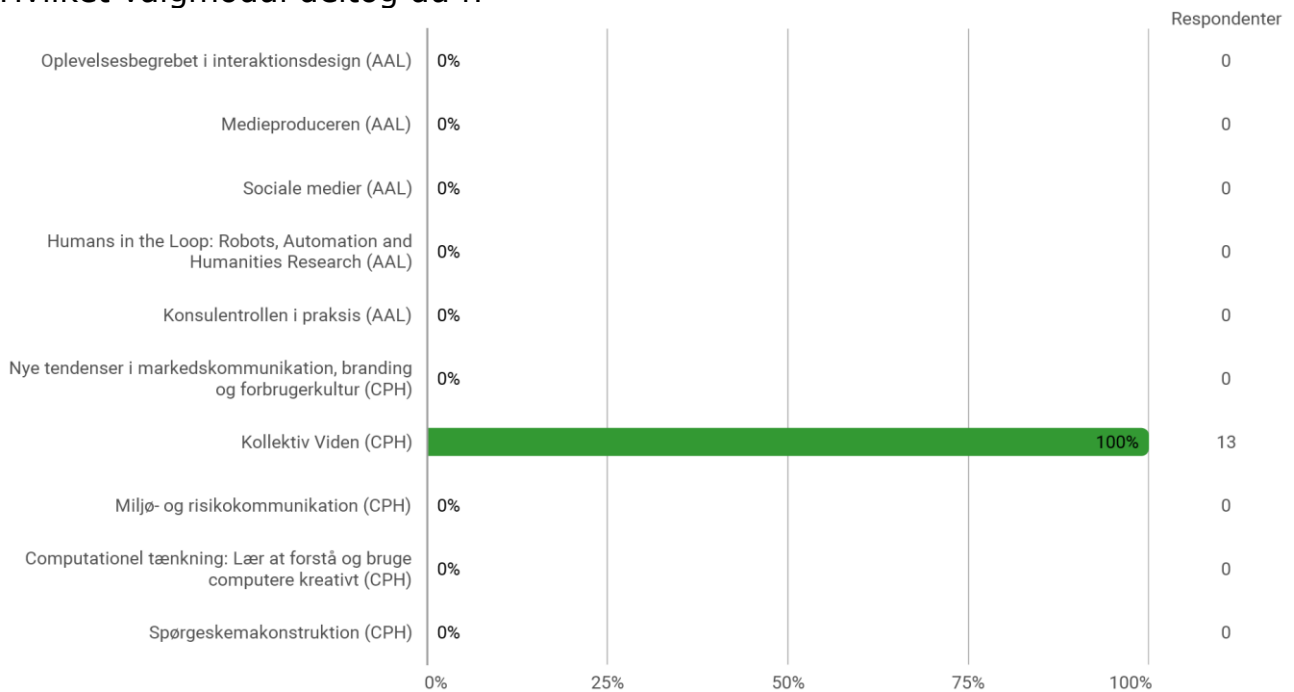

Kollektiv Viden, 7. semester, København

Samlet status

Hvilket valgmodul deltog du i?

Tidsforbrug på det pågældende valgmodul (kun i den periode du har deltaget i modulet) - Jeg har i gns. pr. uge brugt (inkl. undervisning og kursusforberedelse)

Eget engagement (jeg møder op til undervisning, forbereder mig, læser litteratur) - På en skala fra 1 til 6 (hvor 1 = bedst muligt og 6 = meget ringe) hvordan vil du så beskrive dit eget engagement på kurset?