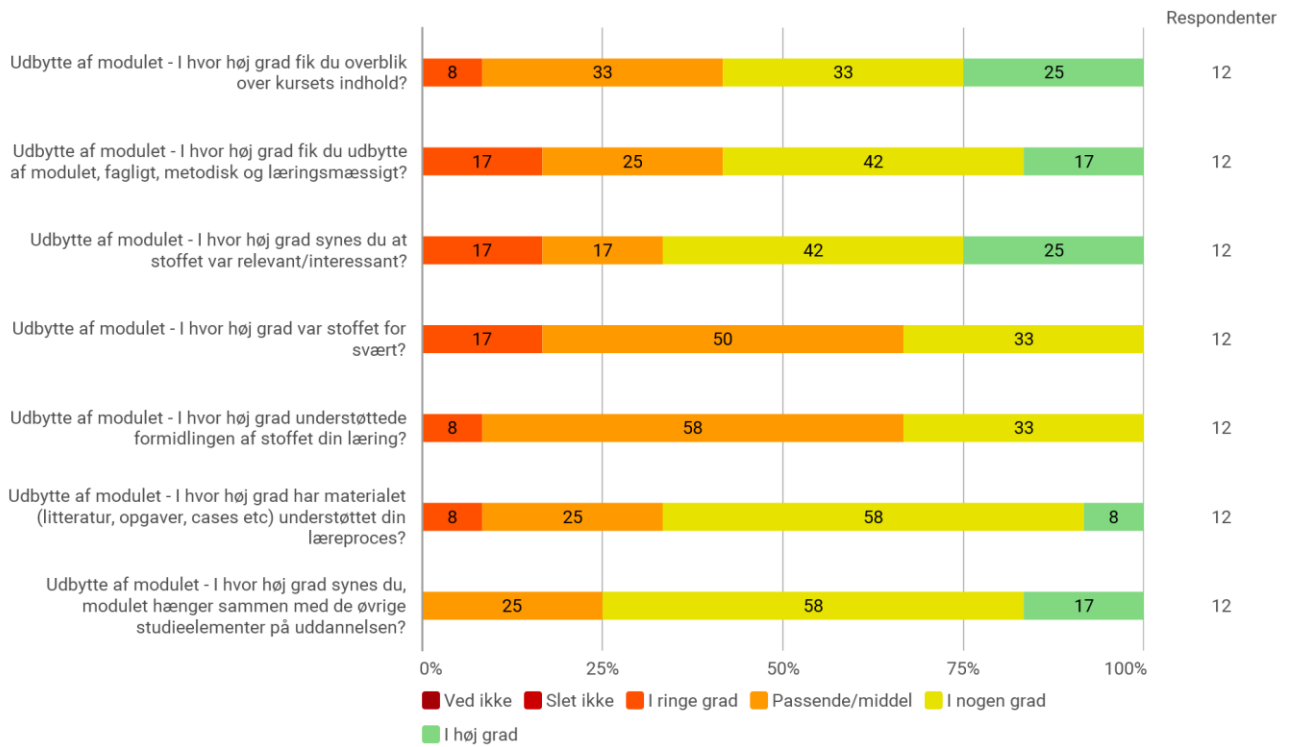

Kollektiv Viden, 7. semester, København

Samlet status

Hvilket valgmodul deltog du i?

Tidsforbrug på det pågældende valgmodul (kun i den periode du har deltaget i modulet) - Jeg har i gns. pr. uge brugt (inkl. undervisning og kursusforberedelse)

Eget engagement (jeg møder op til undervisning, forbereder mig, læser litteratur) - På en skala fra 1 til 6 (hvor 1 = bedst muligt og 6 = meget ringe) hvordan vil du så beskrive dit eget engagement på kurset?