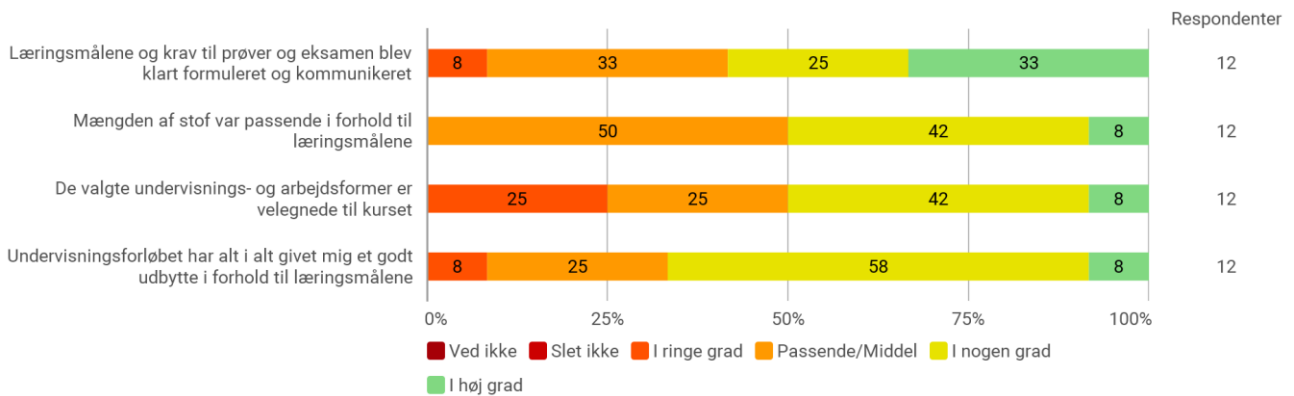

Kollektiv Viden, 7. semester, København

Samlet status

Hvilket valgmodul deltog du i?

Tidsforbrug på det pågældende valgmodul (kun i den periode du har deltaget i modulet) - Jeg har i gns. pr. uge brugt (inkl. undervisning og kursusforberedelse)

Eget engagement (jeg møder op til undervisning, forbereder mig, læser litteratur) - På en skala fra 1 til 6 (hvor 1 = bedst muligt og 6 = meget ringe) hvordan vil du så beskrive dit eget engagement på kurset?