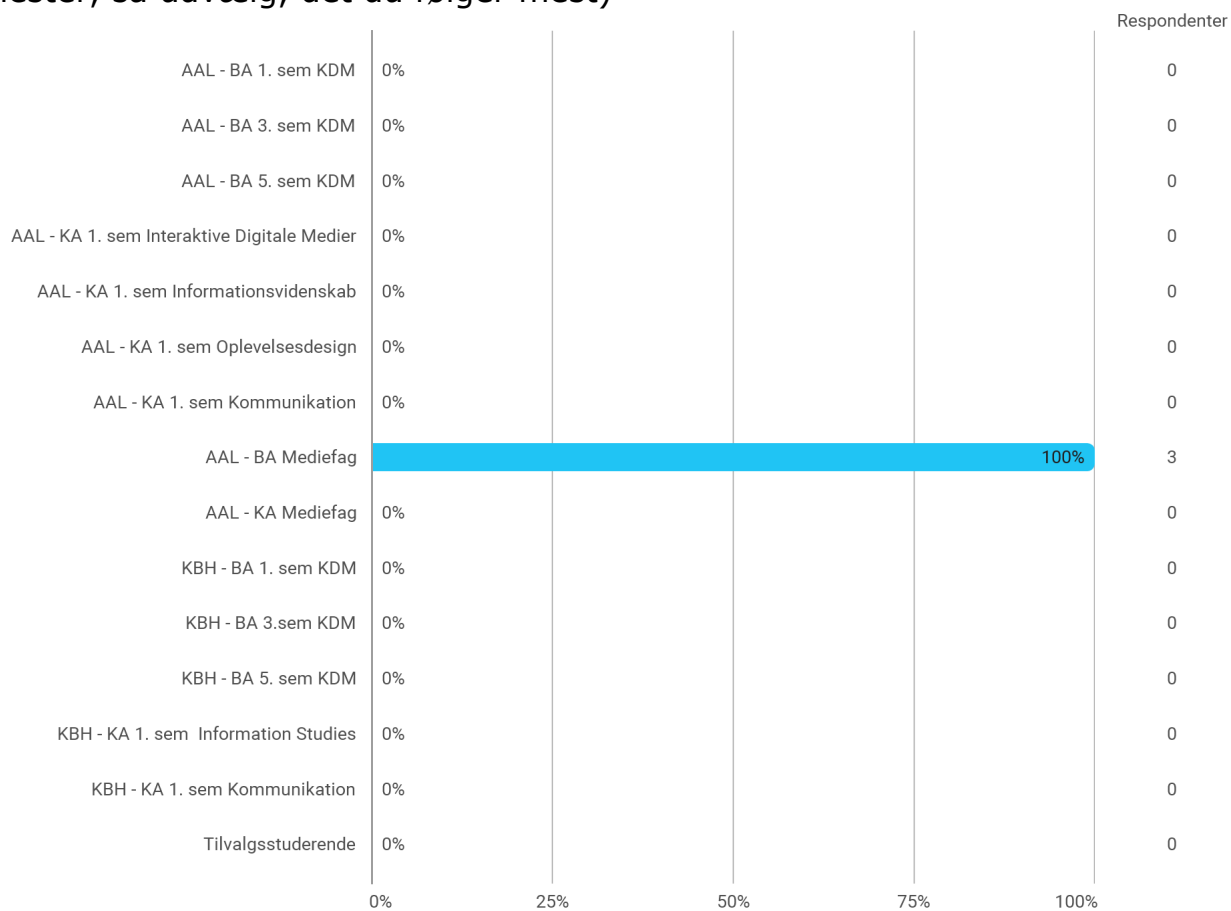

BA Mediefag, Aalborg

Besvaret af: 3

Udsendt til:

Samlet status

Hvilket semester går du på ? (hvis du har undervisning på mere end ét semester, så udvælg, det du følger mest)

Information om semestrets aktiviteter, herunder kursusplaner var:

Studieaktiviteternes placering, varighed og planlægning var:

Gruppedannelsesprocessen og forløbet var:

Sprog