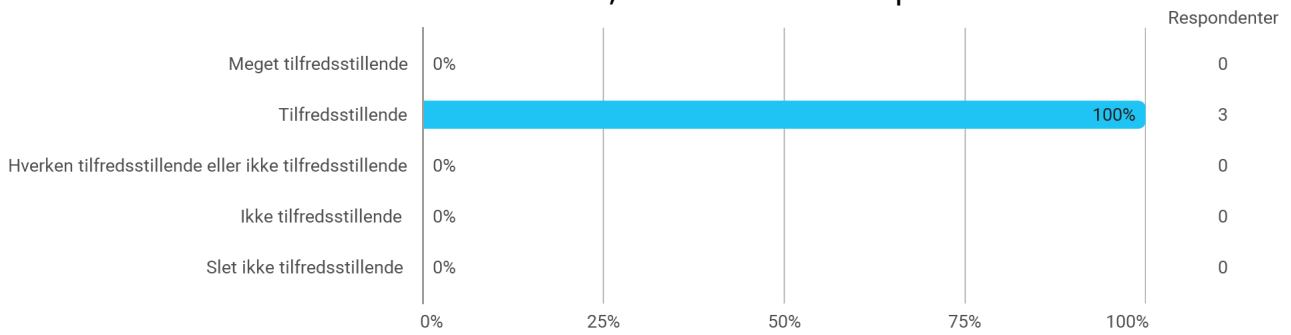

BA Mediefag, Aalborg

Besvaret af: 3

Udsendt til:

Samlet status

Hvilket semester går du på ? (hvis du har undervisning på mere end ét semester, så udvælg, det du følger mest)

Information om semestrets aktiviteter, herunder kursusplaner var:

Studieaktiviteternes placering, varighed og planlægning var:

Gruppedannelsesprocessen og forløbet var:

Sprog