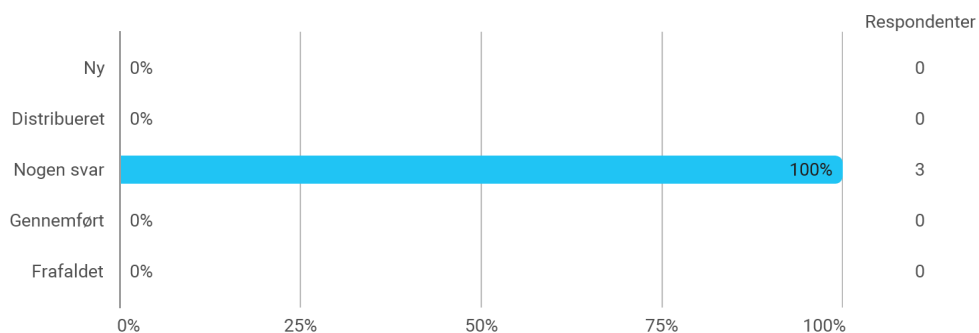

BA Mediefag, Aalborg

Besvaret af: 3

Udsendt til:

Samlet status

Hvilket semester går du på ? (hvis du har undervisning på mere end ét semester, så udvælg, det du følger mest)

Information om semestrets aktiviteter, herunder kursusplaner var:

Studieaktiviteternes placering, varighed og planlægning var:

Gruppedannelsesprocessen og forløbet var:

Sprog